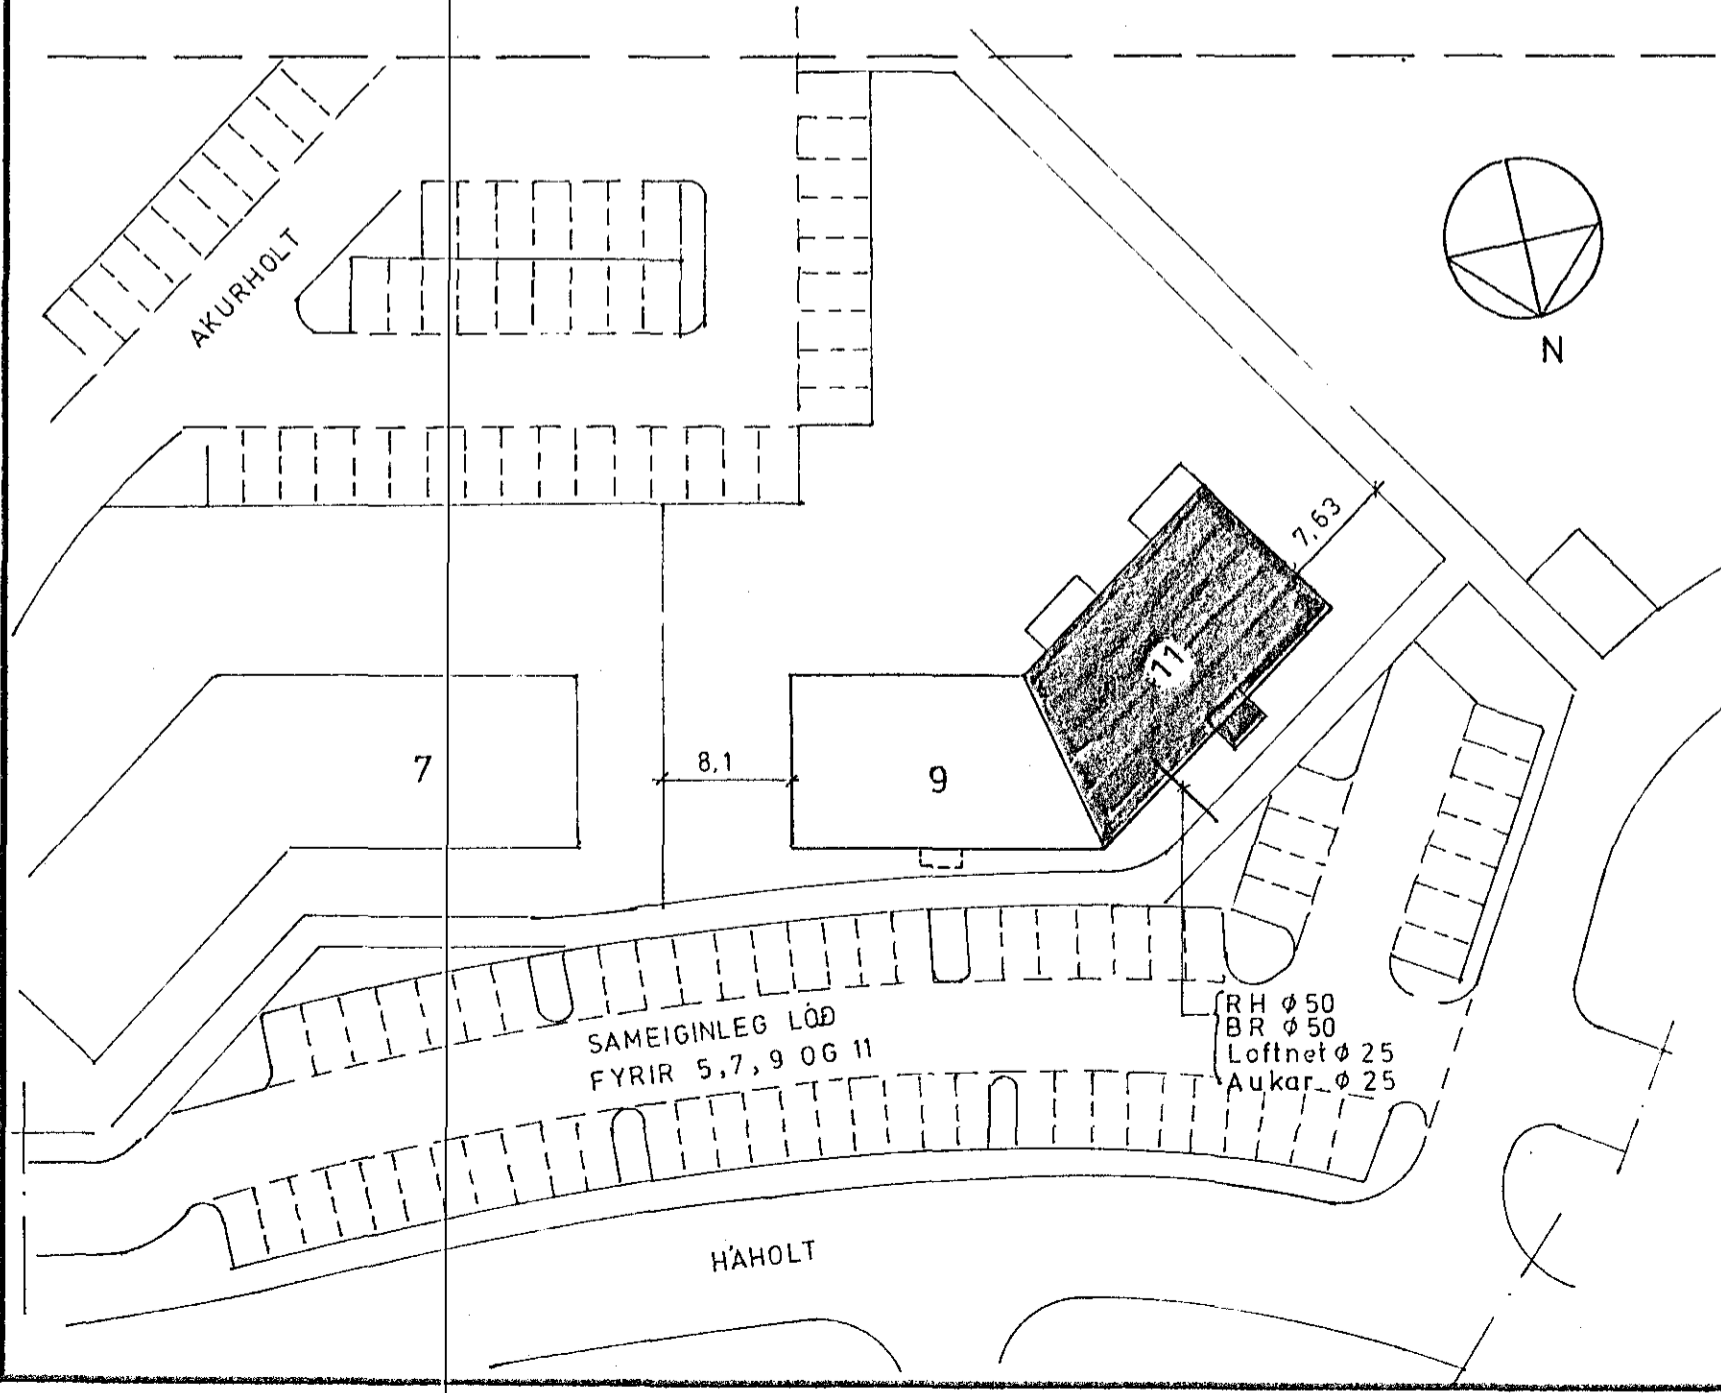

2xØ20  
upp úr elsku  
plötu

Afstöðumynd M 1:500

JJ RAFTEIKNINGAR DALSHRAUNI 13 HAFNARFIRÐI S. 651046

NR.	BREYTING	DAGS	BR.
<b>HÁHOLT 11 HAFNARFIRÐI</b>			
SNID OG AFSTÖÐUMYNDIR		HANNAÐ	16
		TEIKNAD	18
		DAGS	nov 90
		BLAD	6 AF 6
		KVARÐI	
		VERK NR.	90,248