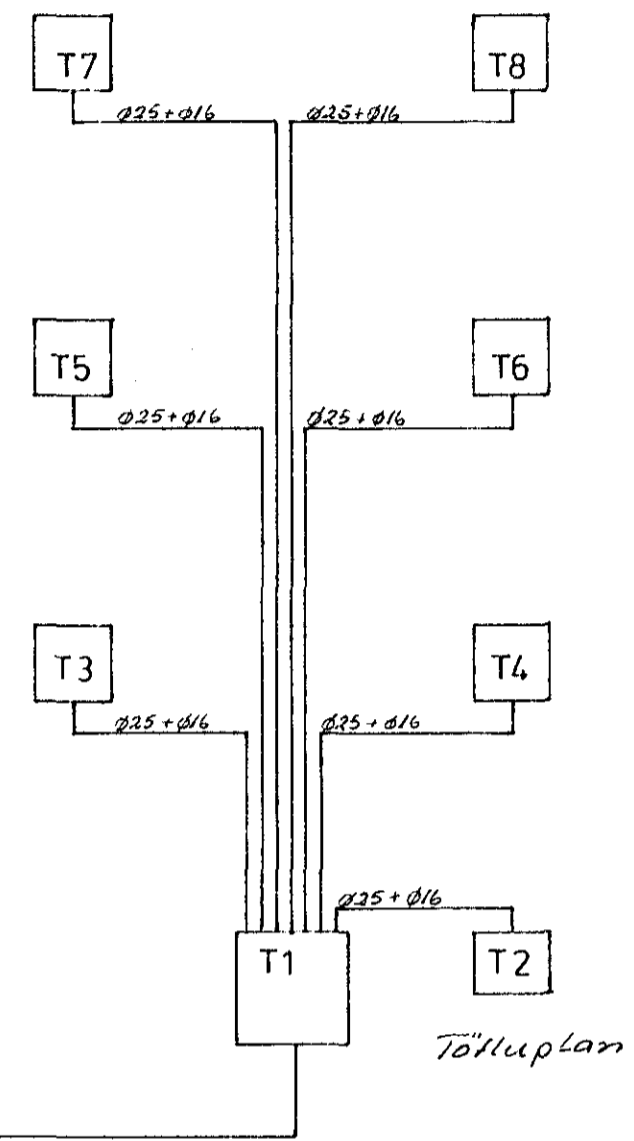

2xØ20  
upp úr elsku  
plötu

Afstöðumynd M 1:500

JJ RAFTEIKNINGAR DALSHRAUNI 13 HAFNARFIRÐI S. 651046

NR.	BREYTING	DAGS	BR.
<b>HÁHOLT 11 HAFNARFIRÐI</b>			
SNID OG AFSTÖÐUMYNDIR		HANNAÐ	16
		TEIKNAD	18
		DAGS	nov 90
		BLAD	6 AF 6
		KVARÐI	
		VERK NR.	90,248