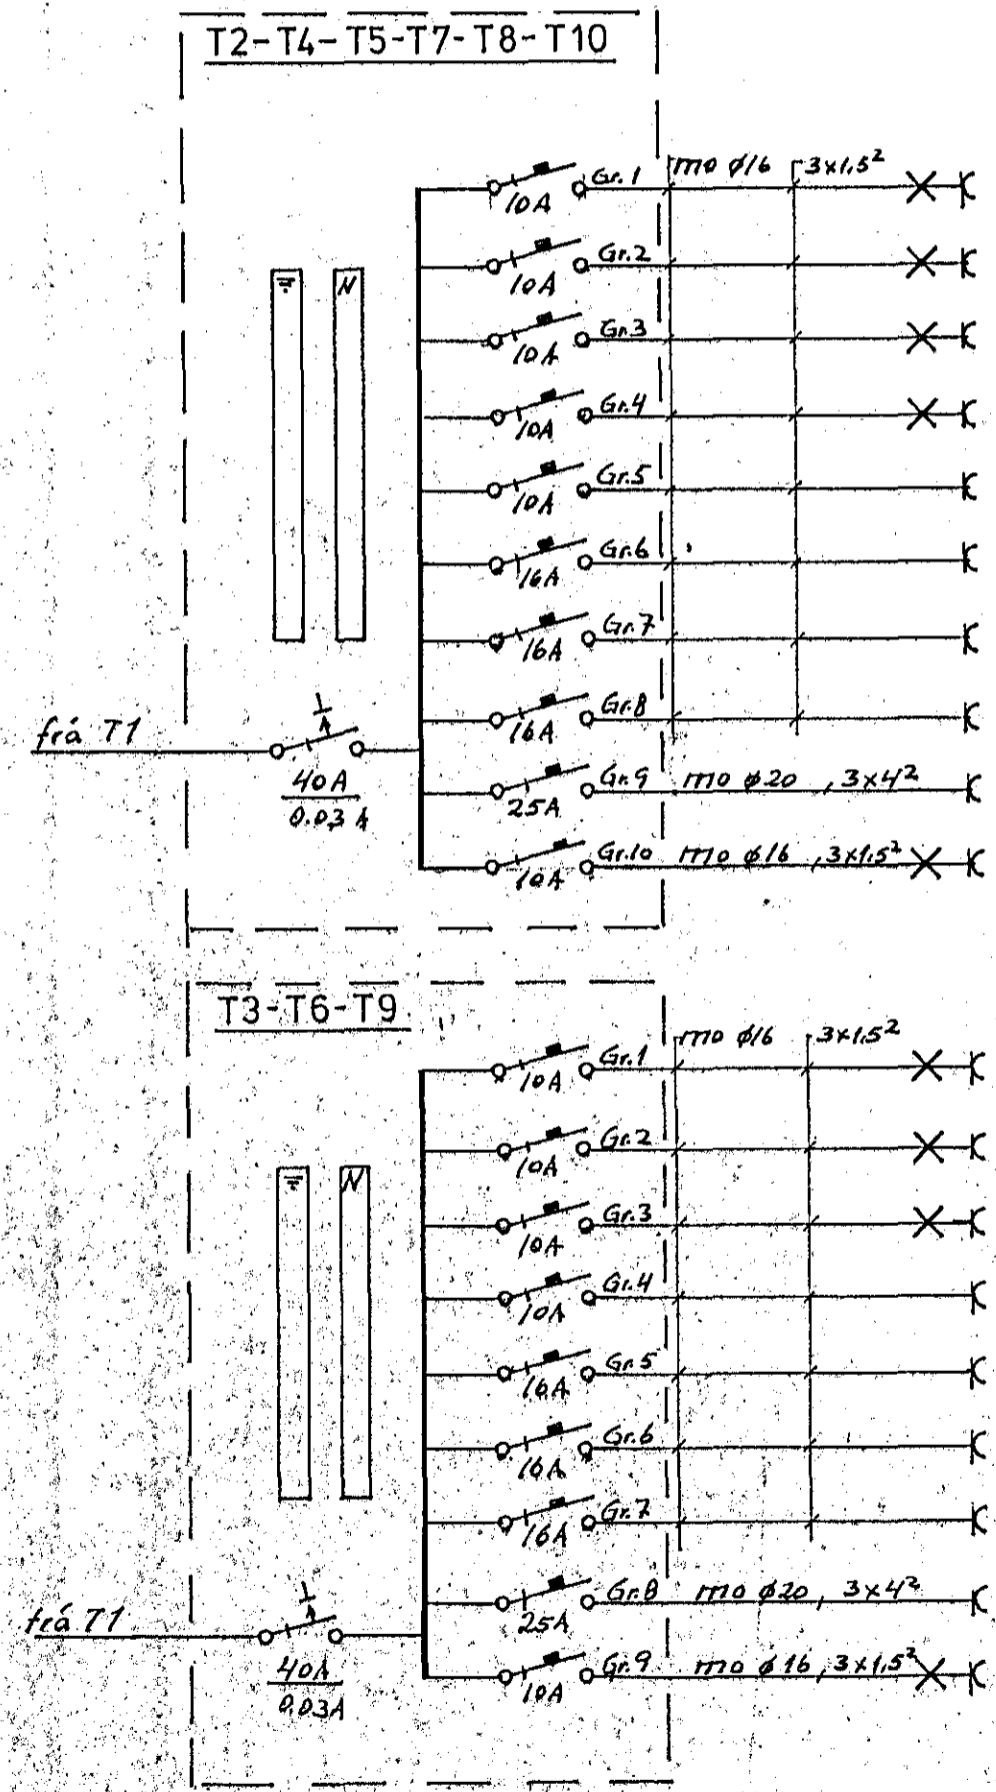

T1

Ljós og tenglar gangur, hjón og þvottah.
 — " — eldhús
 — " — herb. og bað
 — " — stofa
 Tenglar eldhúsi
 Tengill þvottavél
 — " — þurrkari
 — " — uppuottavél
 — " — eldavél
 Ljós og tenglar geymsla kjallara

Ljós og tenglar eldhús
 — " — stofa
 — " — bað og hjón
 Tenglar eldhúsi
 Tengill þvottavél
 — " — þurrkari
 — " — uppuottavél
 — " — eldavél
 Ljós og tenglar geymslu í kjallara.

R.H. 380/220V

NR.	BREYTING	DAGS	BR.
HÁHOLT 14 HAFNARFIRÐI			
EINLÍNUMYNDIR		HANNAÐ	7.9.H
		TEIKNAD	7.9.H
		DAGS	08 90
		BLAÐ	6 AF 6
		KYARÐI	
		VERK NR.	90 240