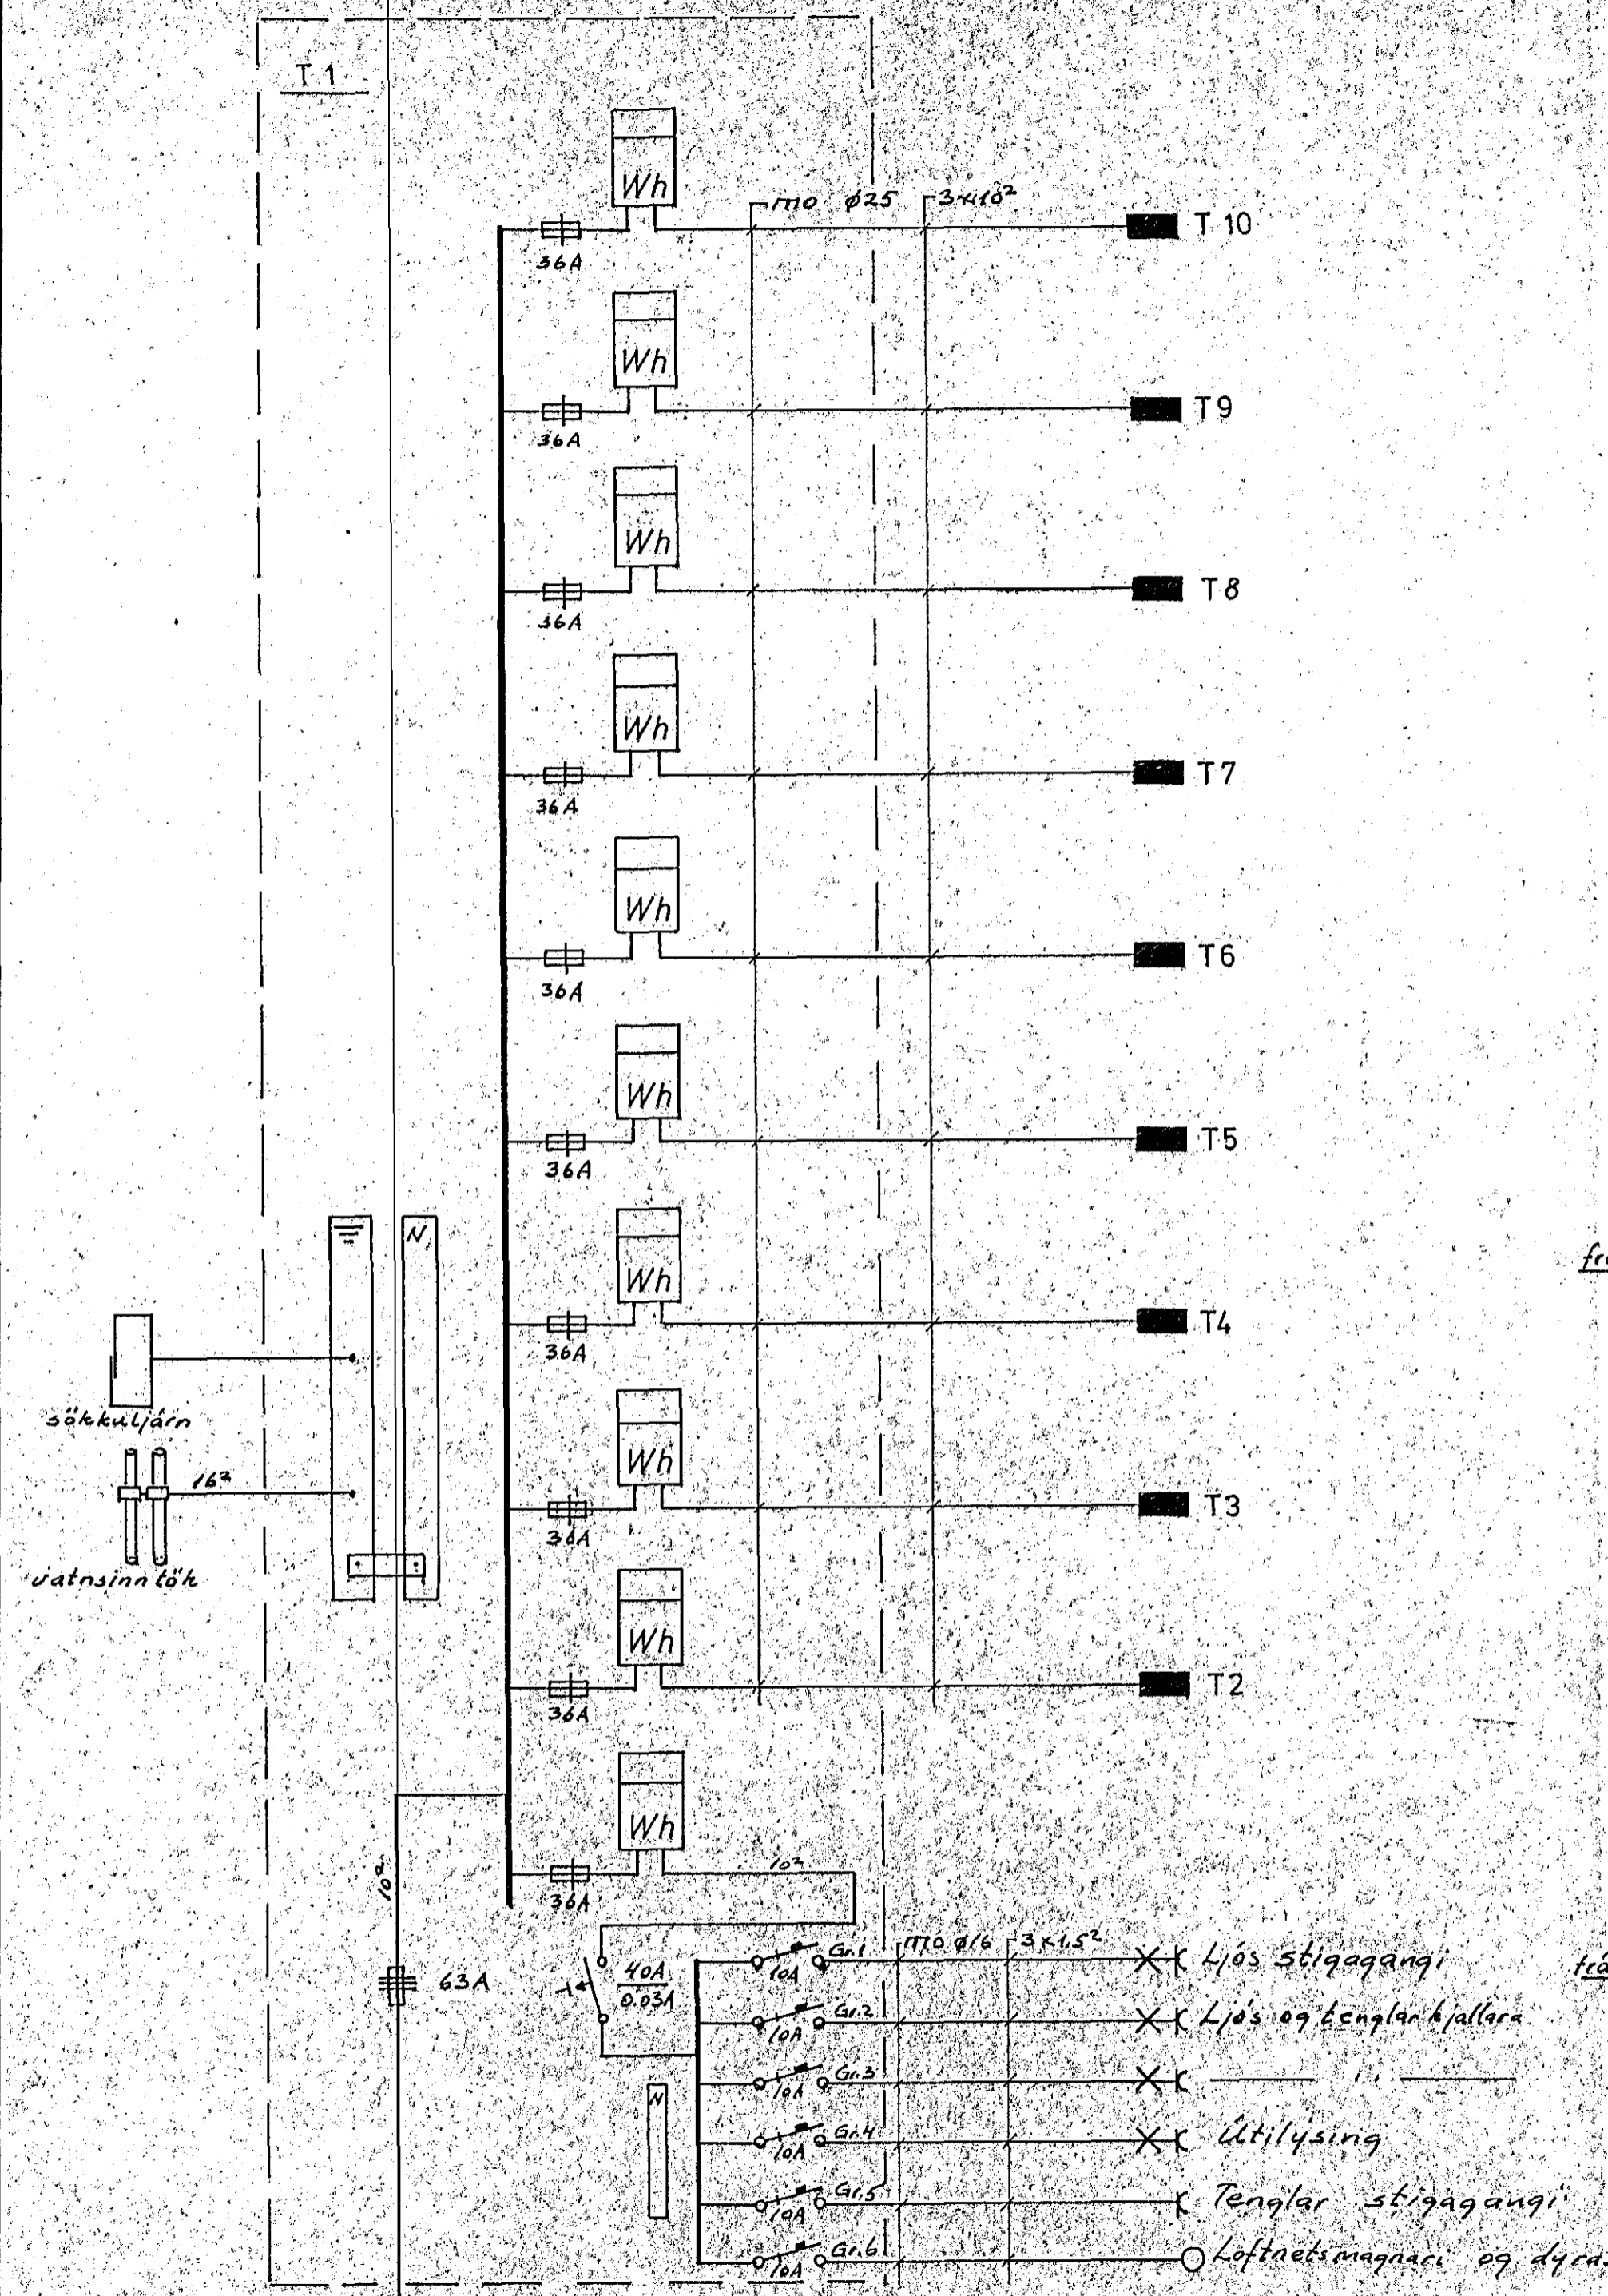

T1

Ljós og tenglar gangur, hjón og þvottah.
 — " — eldhús
 — " — herb. og bað
 — " — stofa
 Tenglar eldhúsi
 Tengill þvottavél
 — " — þurrkari
 — " — uppuottavél
 — " — eldavél
 Ljós og tenglar geymsla kjallara

Ljós og tenglar eldhús
 — " — stofa
 — " — bað og hjón
 Tenglar eldhúsi
 Tengill þvottavél
 — " — þurrkari
 — " — uppuottavél
 — " — eldavél
 Ljós og tenglar geymslu í kjallara.

R.H. 380/220V

NR.	BREYTING	DAGS	BR.
HÁHOLT 14 HAFNARFIRÐI			
EINLÍNUMYNDIR		HANNAÐ	7.9.H
		TEIKNAD	7.9.H
		DAGS	08 90
		BLAÐ	6 AF 6
		KYARÐI	
		VERK NR.	90 240