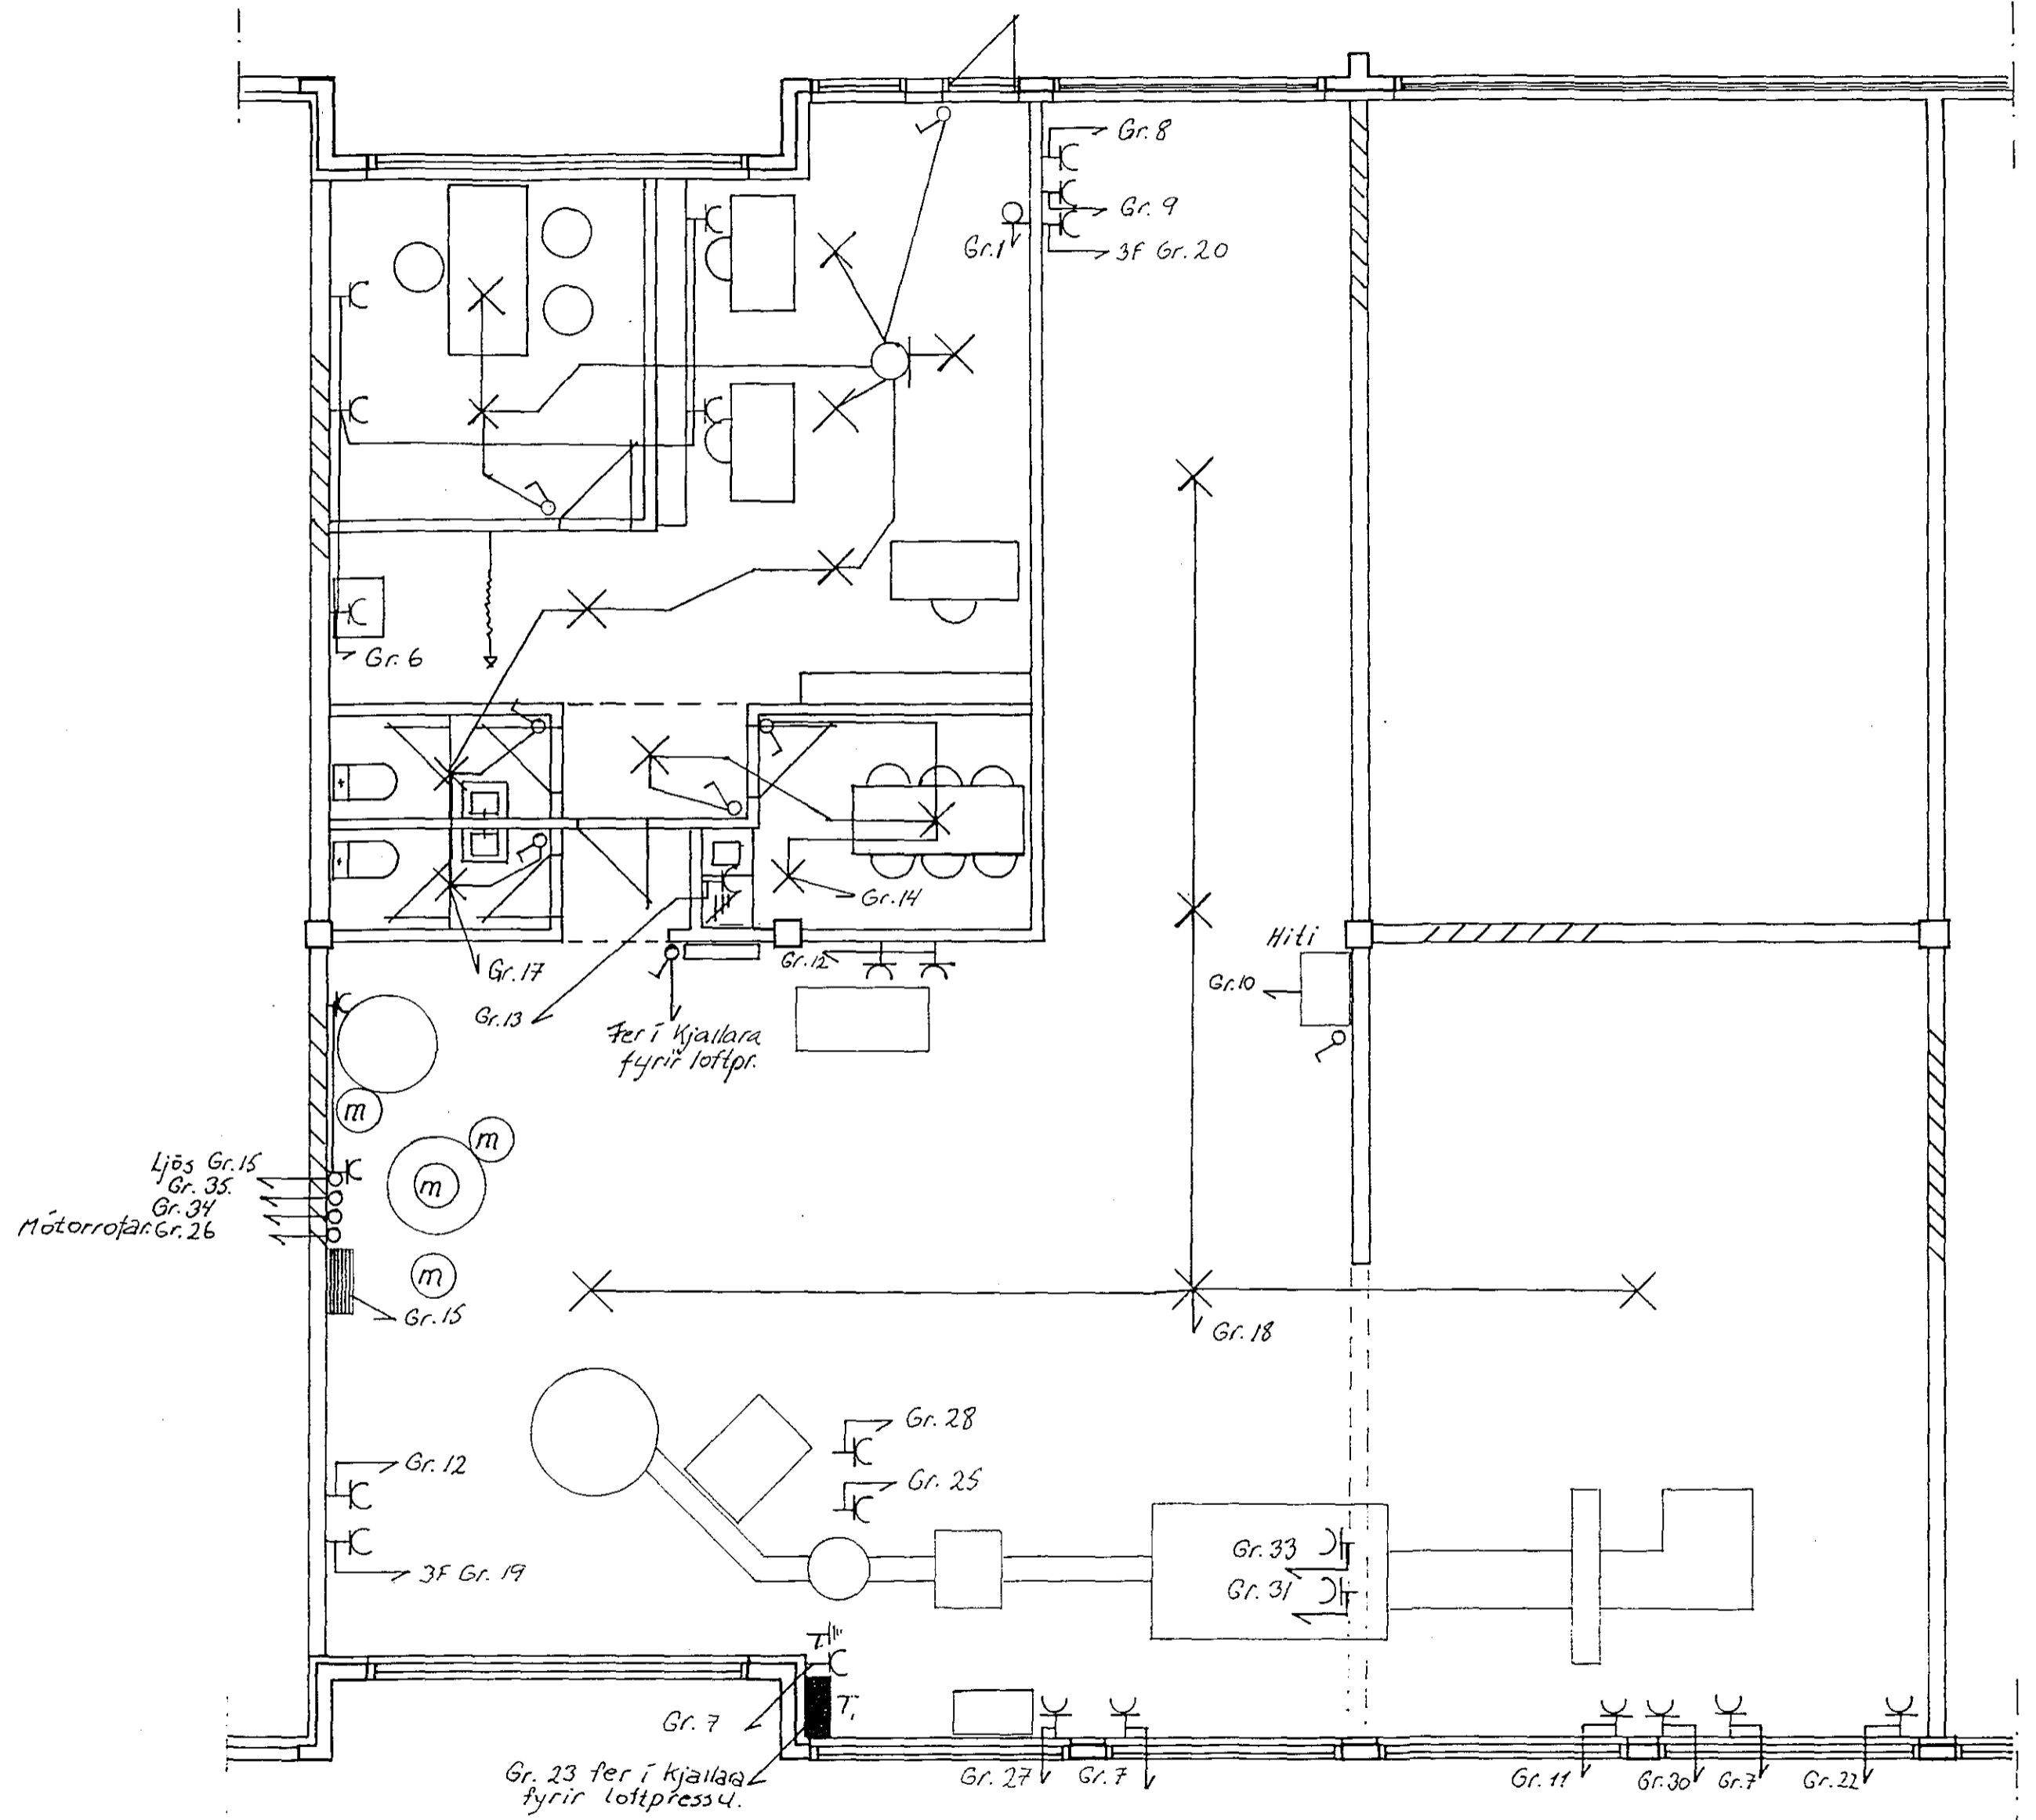

Grunnmynd

Samþykkt 16/2 1923
 VEGNA Breytinga
 Einar Kristjánsson
 Lh. Ráðgjafi Húsnæðisráðs

Sniðmynd

Sniðmynd, Grunnmynd. Eldhaki Hvaleyrarbraut 2. HAFNARF.	Dags.	VERK-NR. 2.
	HÖNNUN. Einar Haukr.	TEIKN-NR. 2.
	TEIKN. Linda Spær	