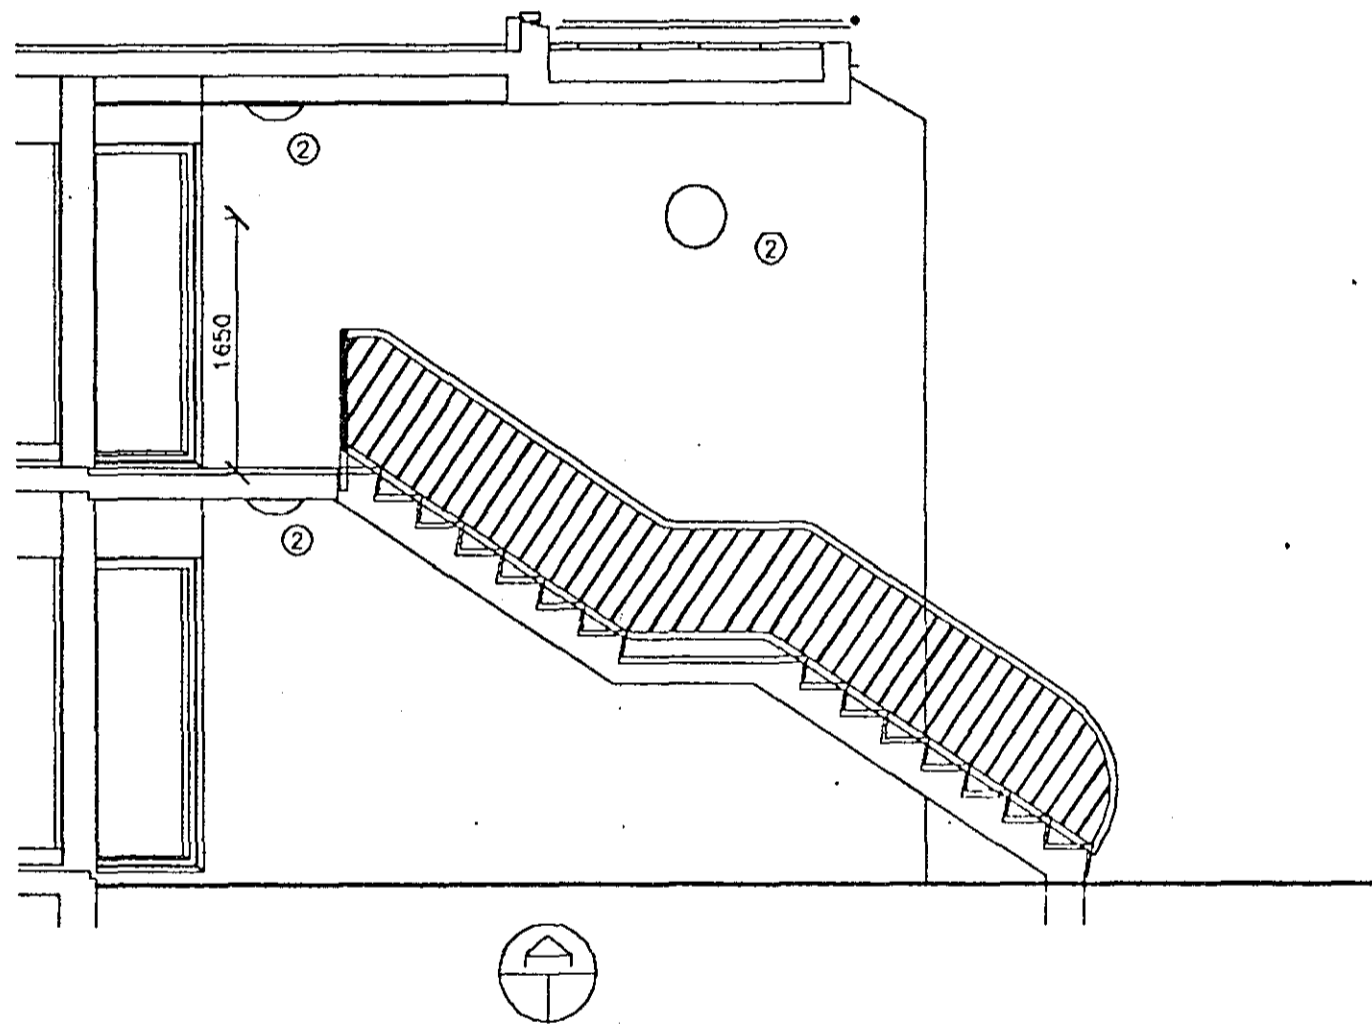

① Pípa að loftrástistokk
 Það ó að vera möguleiki að tengja viftu
 sem kemur neðan í loftrástistokk

0	10	20	40	80	160	260	360	460
Kvarði/Athugasendir	Breytingar	Hannað	Yfirfarið	Dags	Samþykkt	Sigurður Jón Jónsson	Veghus 3 112 Grafarvogi sími 676282	Blað nr.
1=50	16-11-90 Vifta WC	SJJ		04-11-90		Verknúmer SH-10	Verkefni KLUKKUBERG 11 2.HÆÐ HAFNARFIRÐI	4
						Teiknúmer 1-104	Verkluti LÁGSPENNA OG SMÁSPENNA	