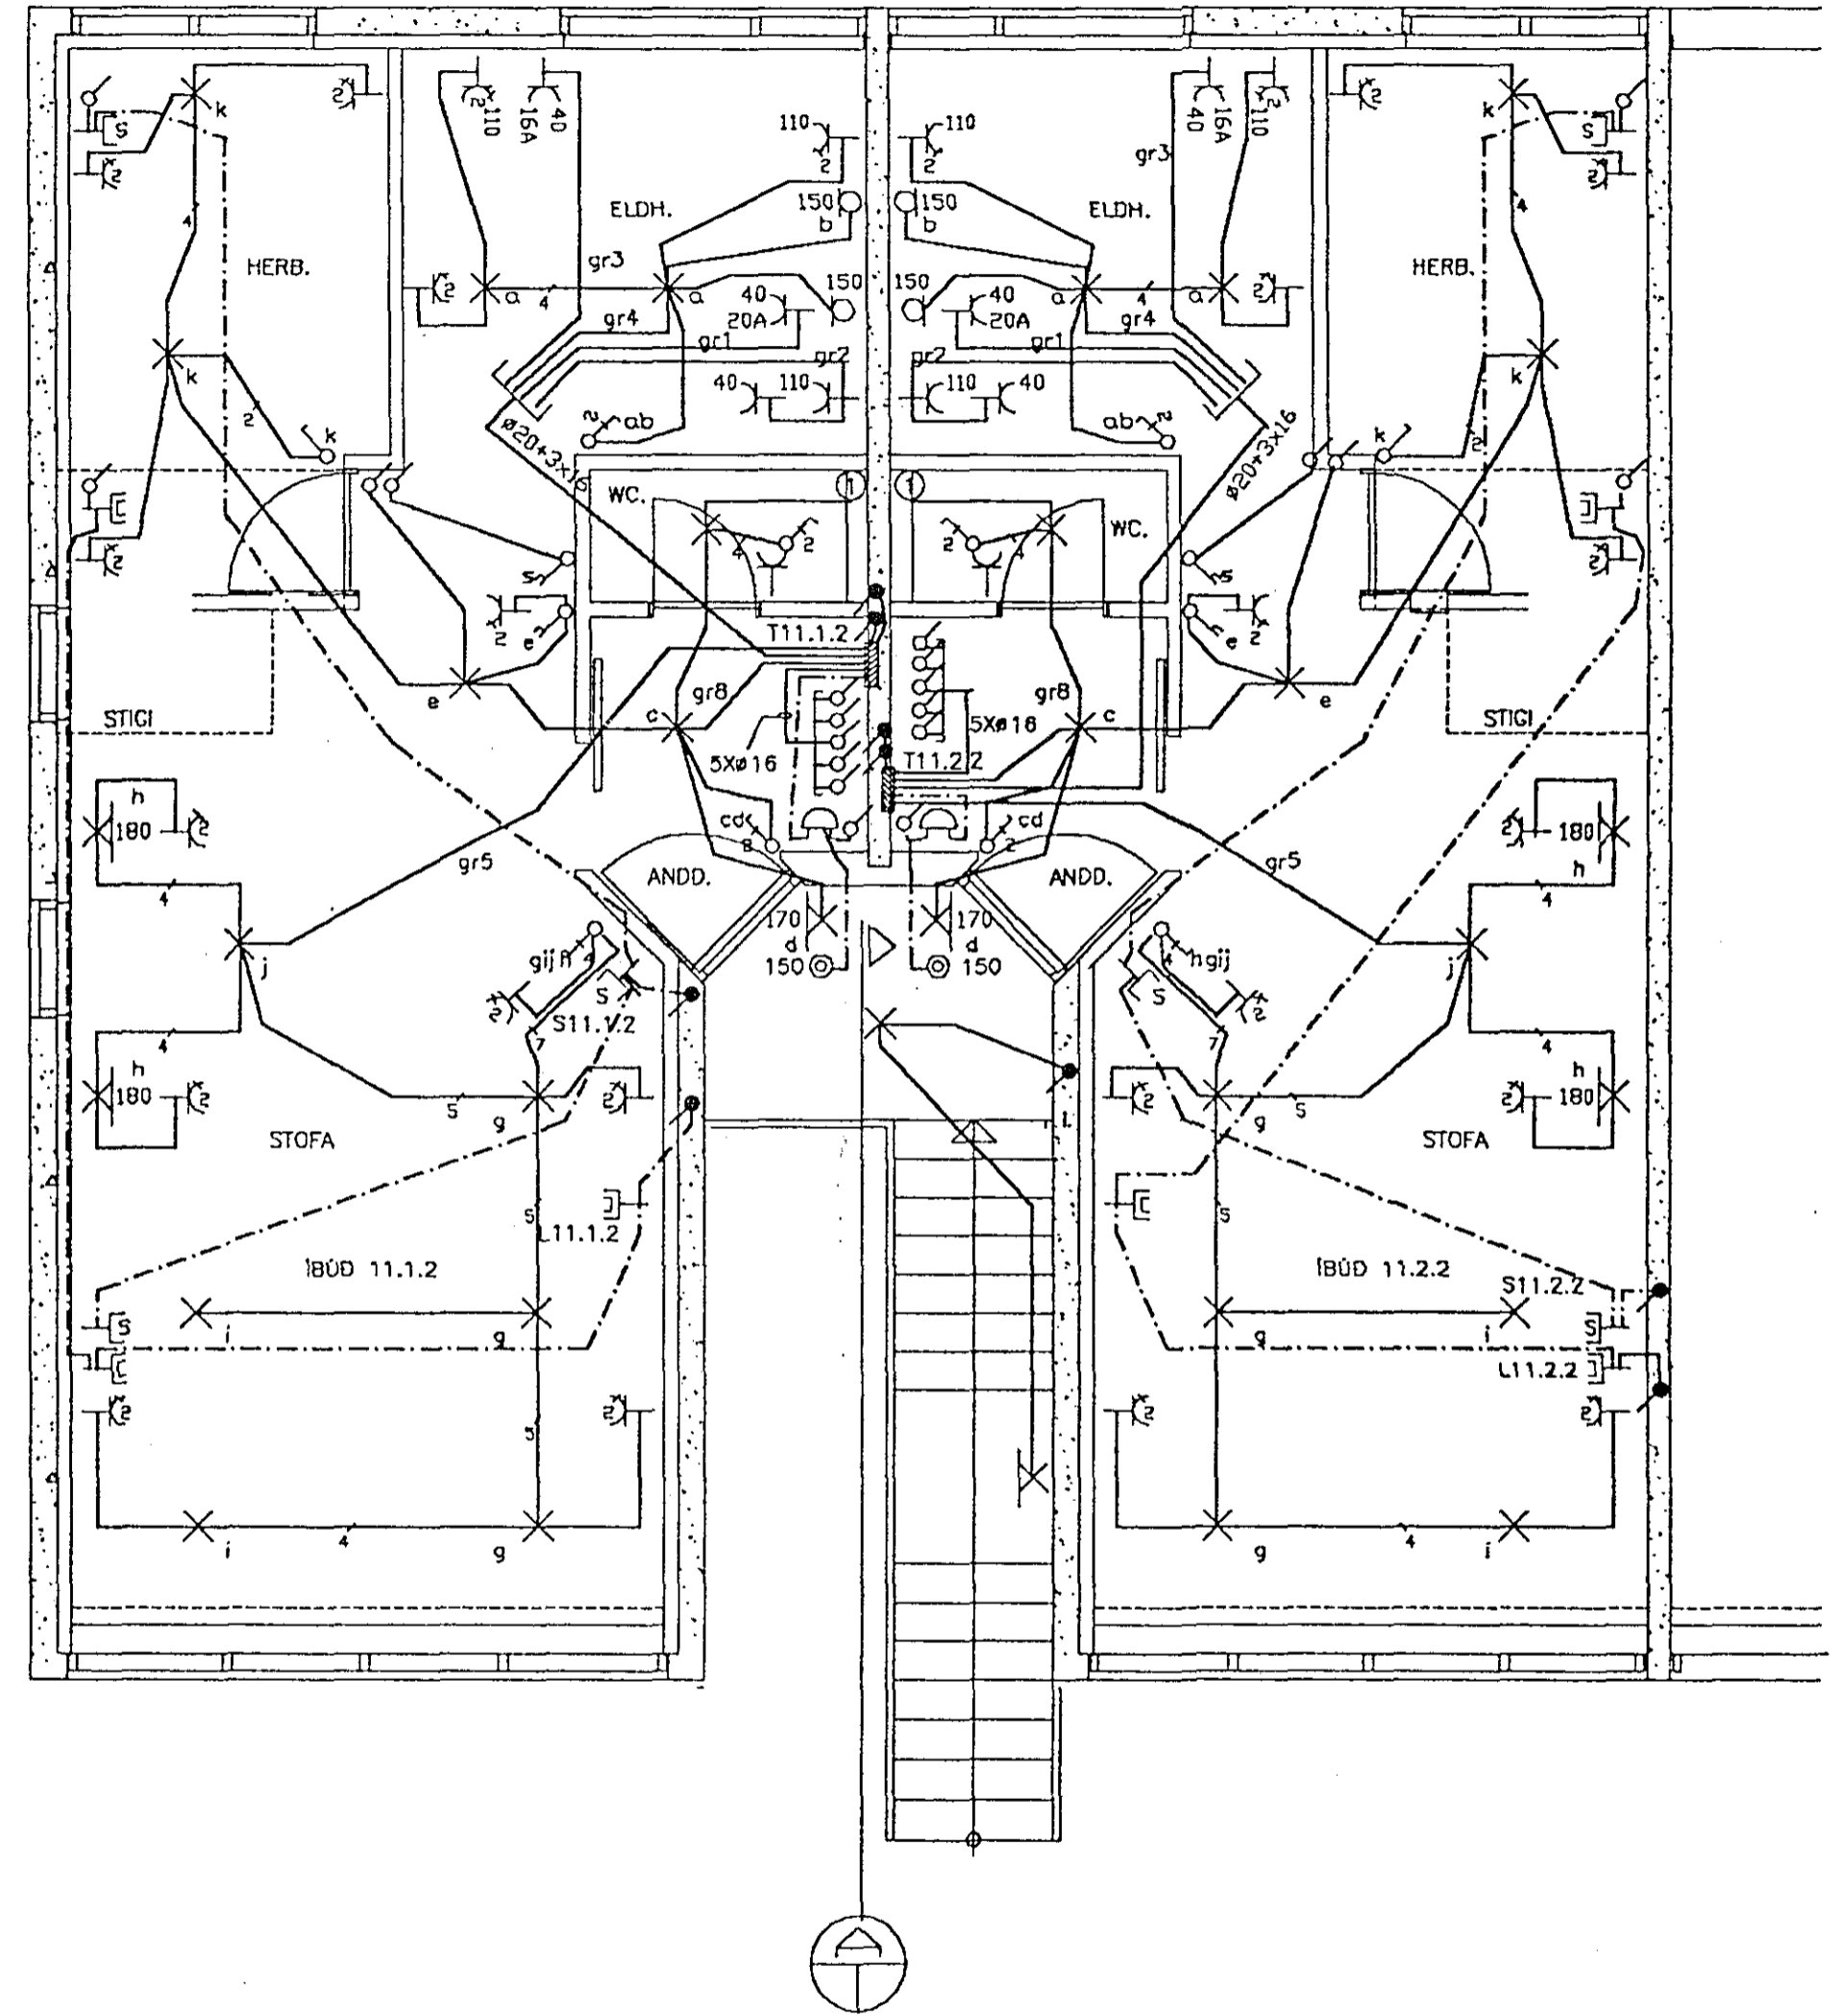

① Pípa að loftrástistokk
 Það ó að vera möguleiki að tengja viftu
 sem kemur neðan í loftrástistokk

0	10	20	40	80	160	260	360	460
Kvarði/Athugasendir	Breytingar	Hannað	Yfirfarið	Dags	Samþykkt	Sigurður Jón Jónsson	Veghus 3 112 Grafarvogi sími 676282	Blað nr.
1=50	16-11-90 Vifta WC	SJJ		04-11-90		Verknúmer SH-10	Verkefni KLUKKUBERG 11 2.HÆÐ HAFNARFIRÐI	4
						Teiknúmer 1-104	Verkluti LÁGSPENNA OG SMÁSPENNA	