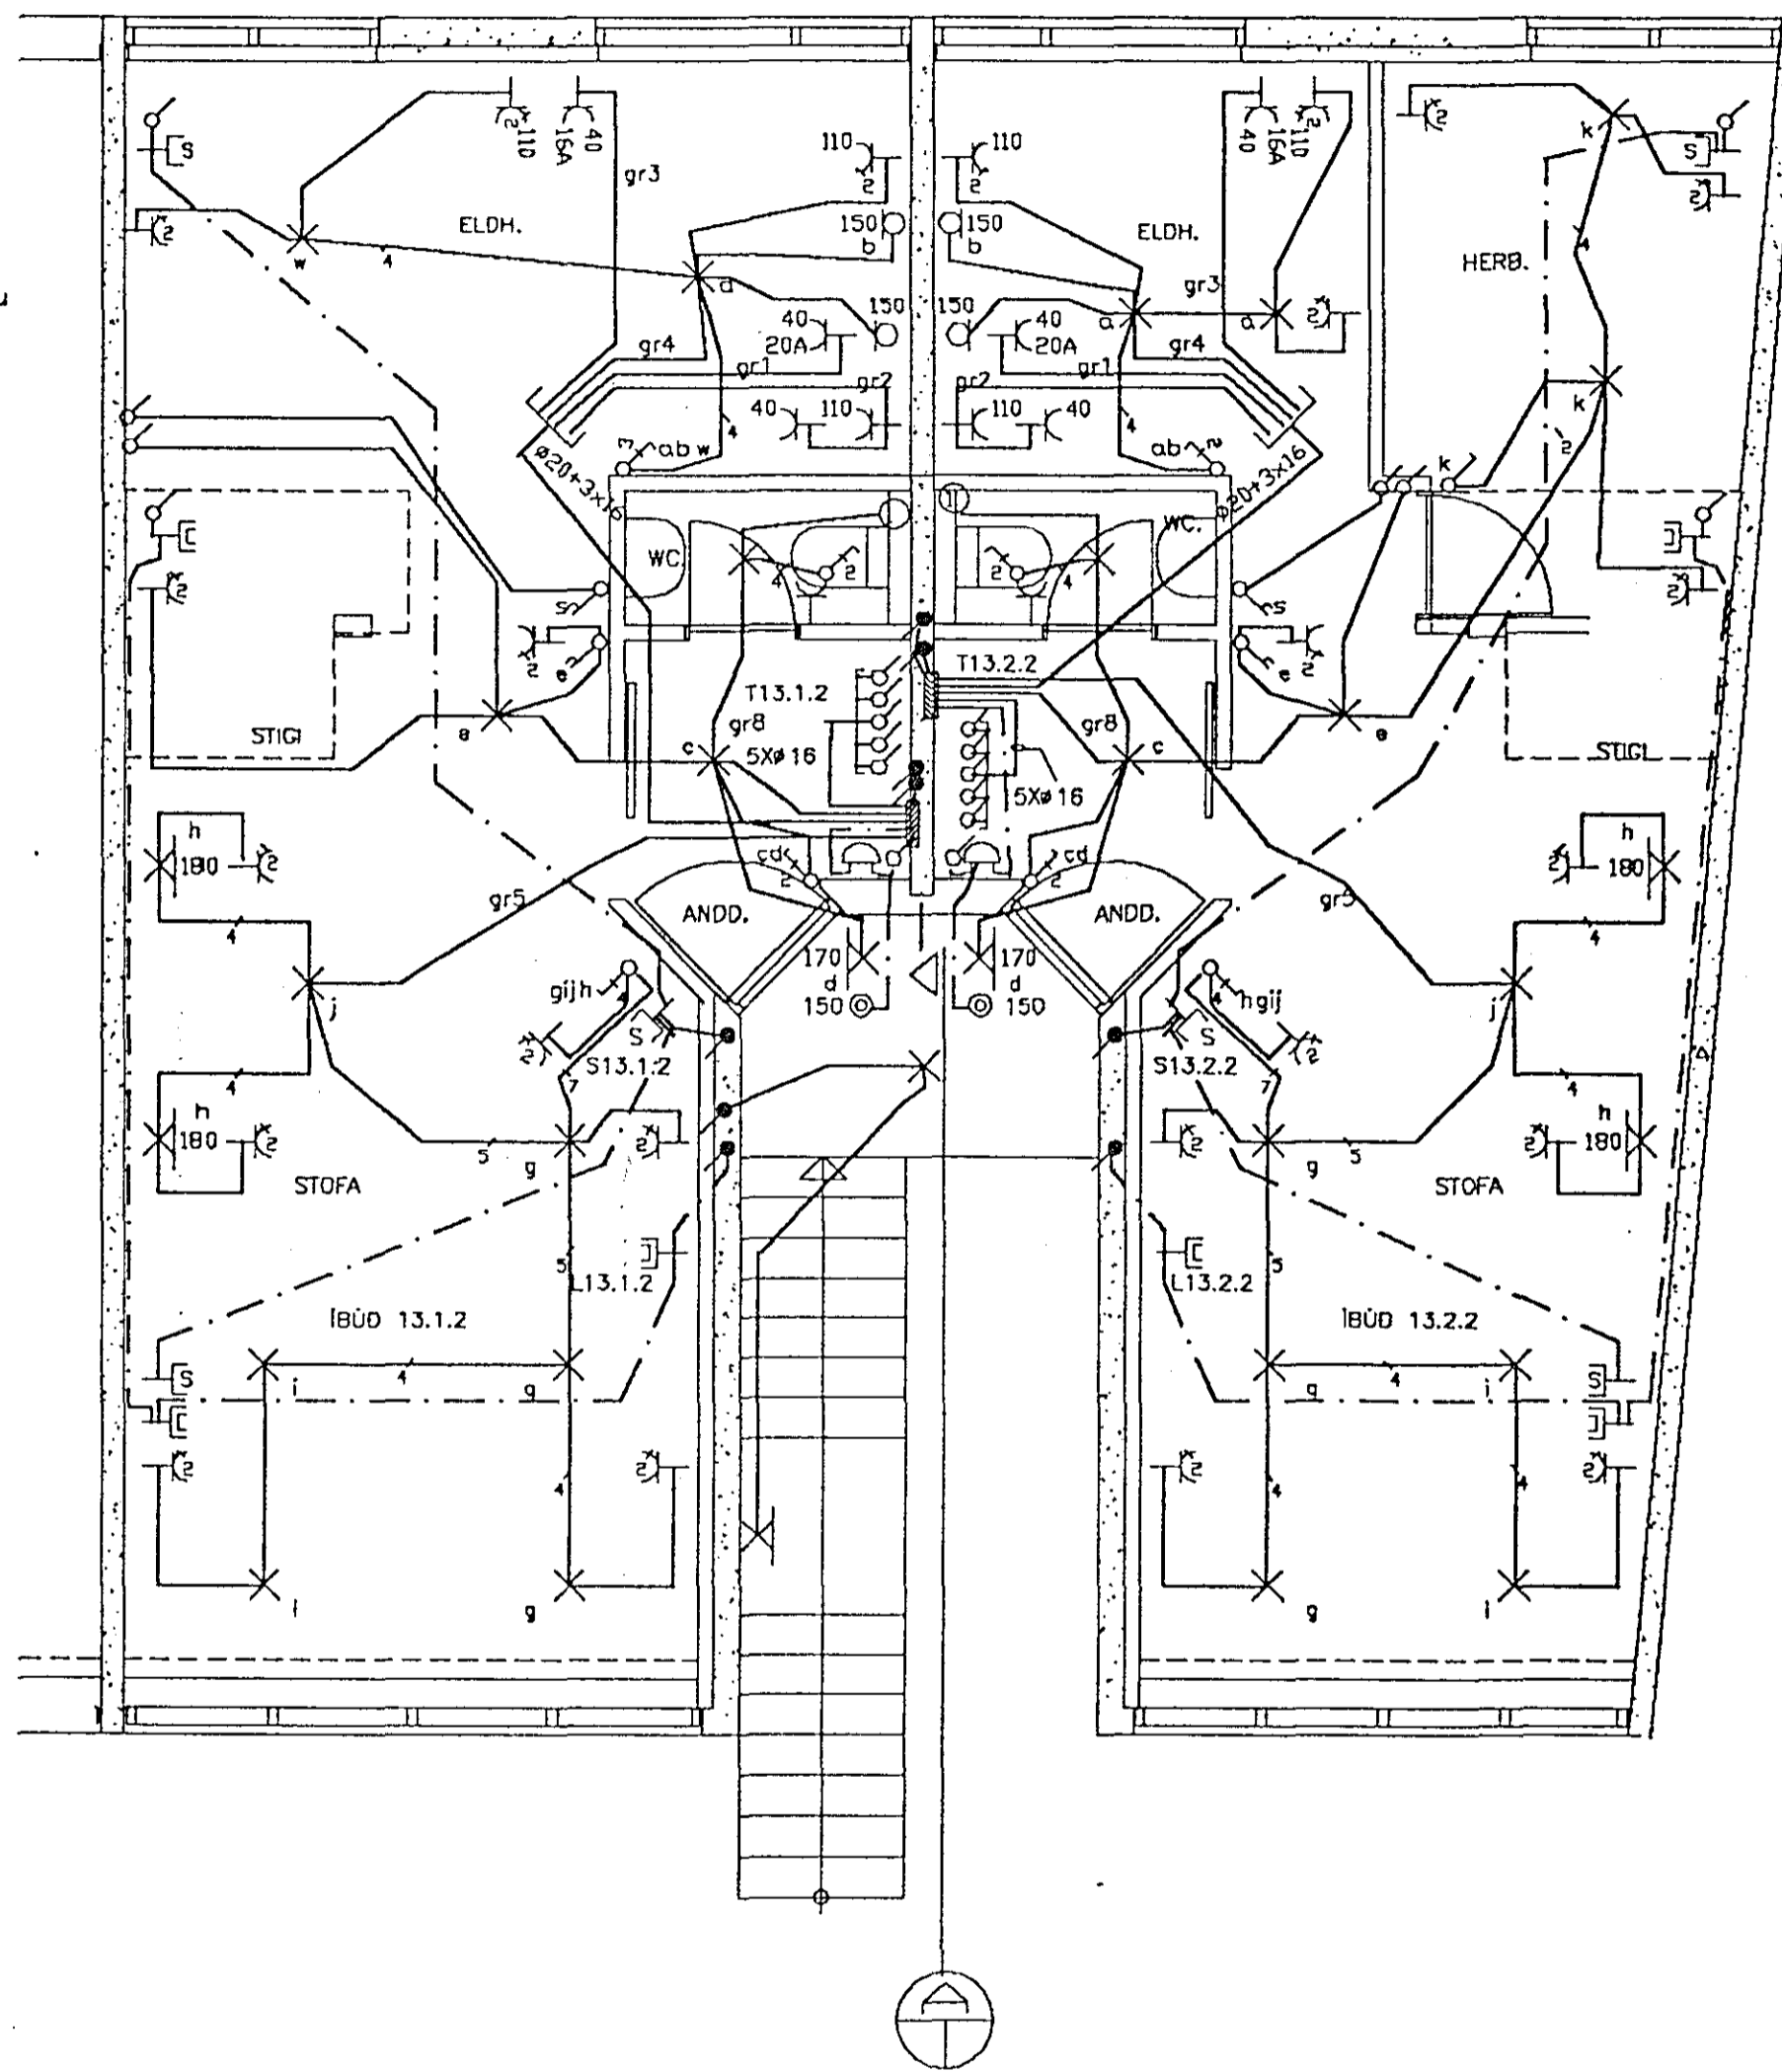

① Pípa að loftræstistökk  
 Það á að vera möguleiki að tengja víftu  
 sem kemur neðan í loftræstistökk

0	10	20	40	80	160	260	360	460	
Kvæði/Athugasemdir		Breytingar		Hannað	Yfirfarið	Dags	Sambykkt	Sigurður Jón Jónsson Veghus 3 112 Grafarvogi sími 676282	Blad nr.
1=50		16-11-90 Vifta WC		SJJ		04-11-90		Verknúmer KL-10 Verkefni KLUKKUBERG 13 2 HÆÐ HAFNARFIRÐI	7
								Teiknúmer 1-107 Verklutí LÁGSPENNA, SMÁSPENNA OG SNÍÐ A	