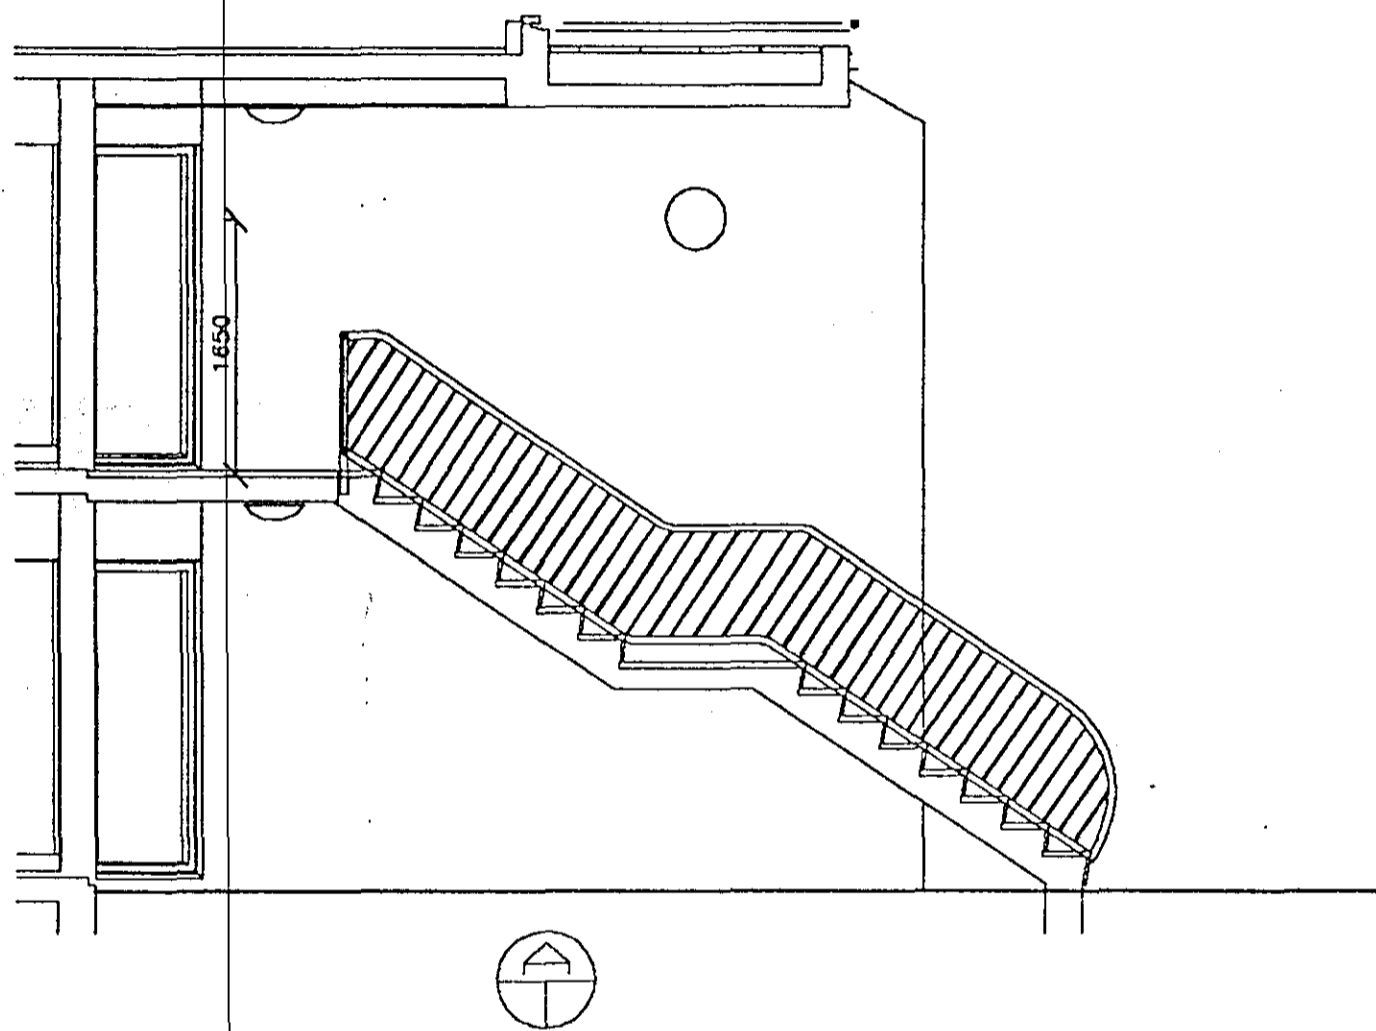

① Pípa að loftræstistökk  
 Það á að vera möguleiki að tengja víftu  
 sem kemur neðan í loftræstistökk

0	10	20	40	80	160	260	360	460	
Kvæði/Athugasemdir		Breytingar		Hannað	Yfirfarið	Dags	Sambykkt	Sigurður Jón Jónsson Veghus 3 112 Grafarvogi sími 676282	Blad nr.
1=50		16-11-90 Vifta WC		SJJ		04-11-90		Verknúmer KL-10 Verkefni KLUKKUBERG 13 2 HÆÐ HAFNARFIRÐI	7
								Teiknúmer 1-107 Verklutí LÁGSPENNA, SMÁSPENNA OG SNÍÐ A	