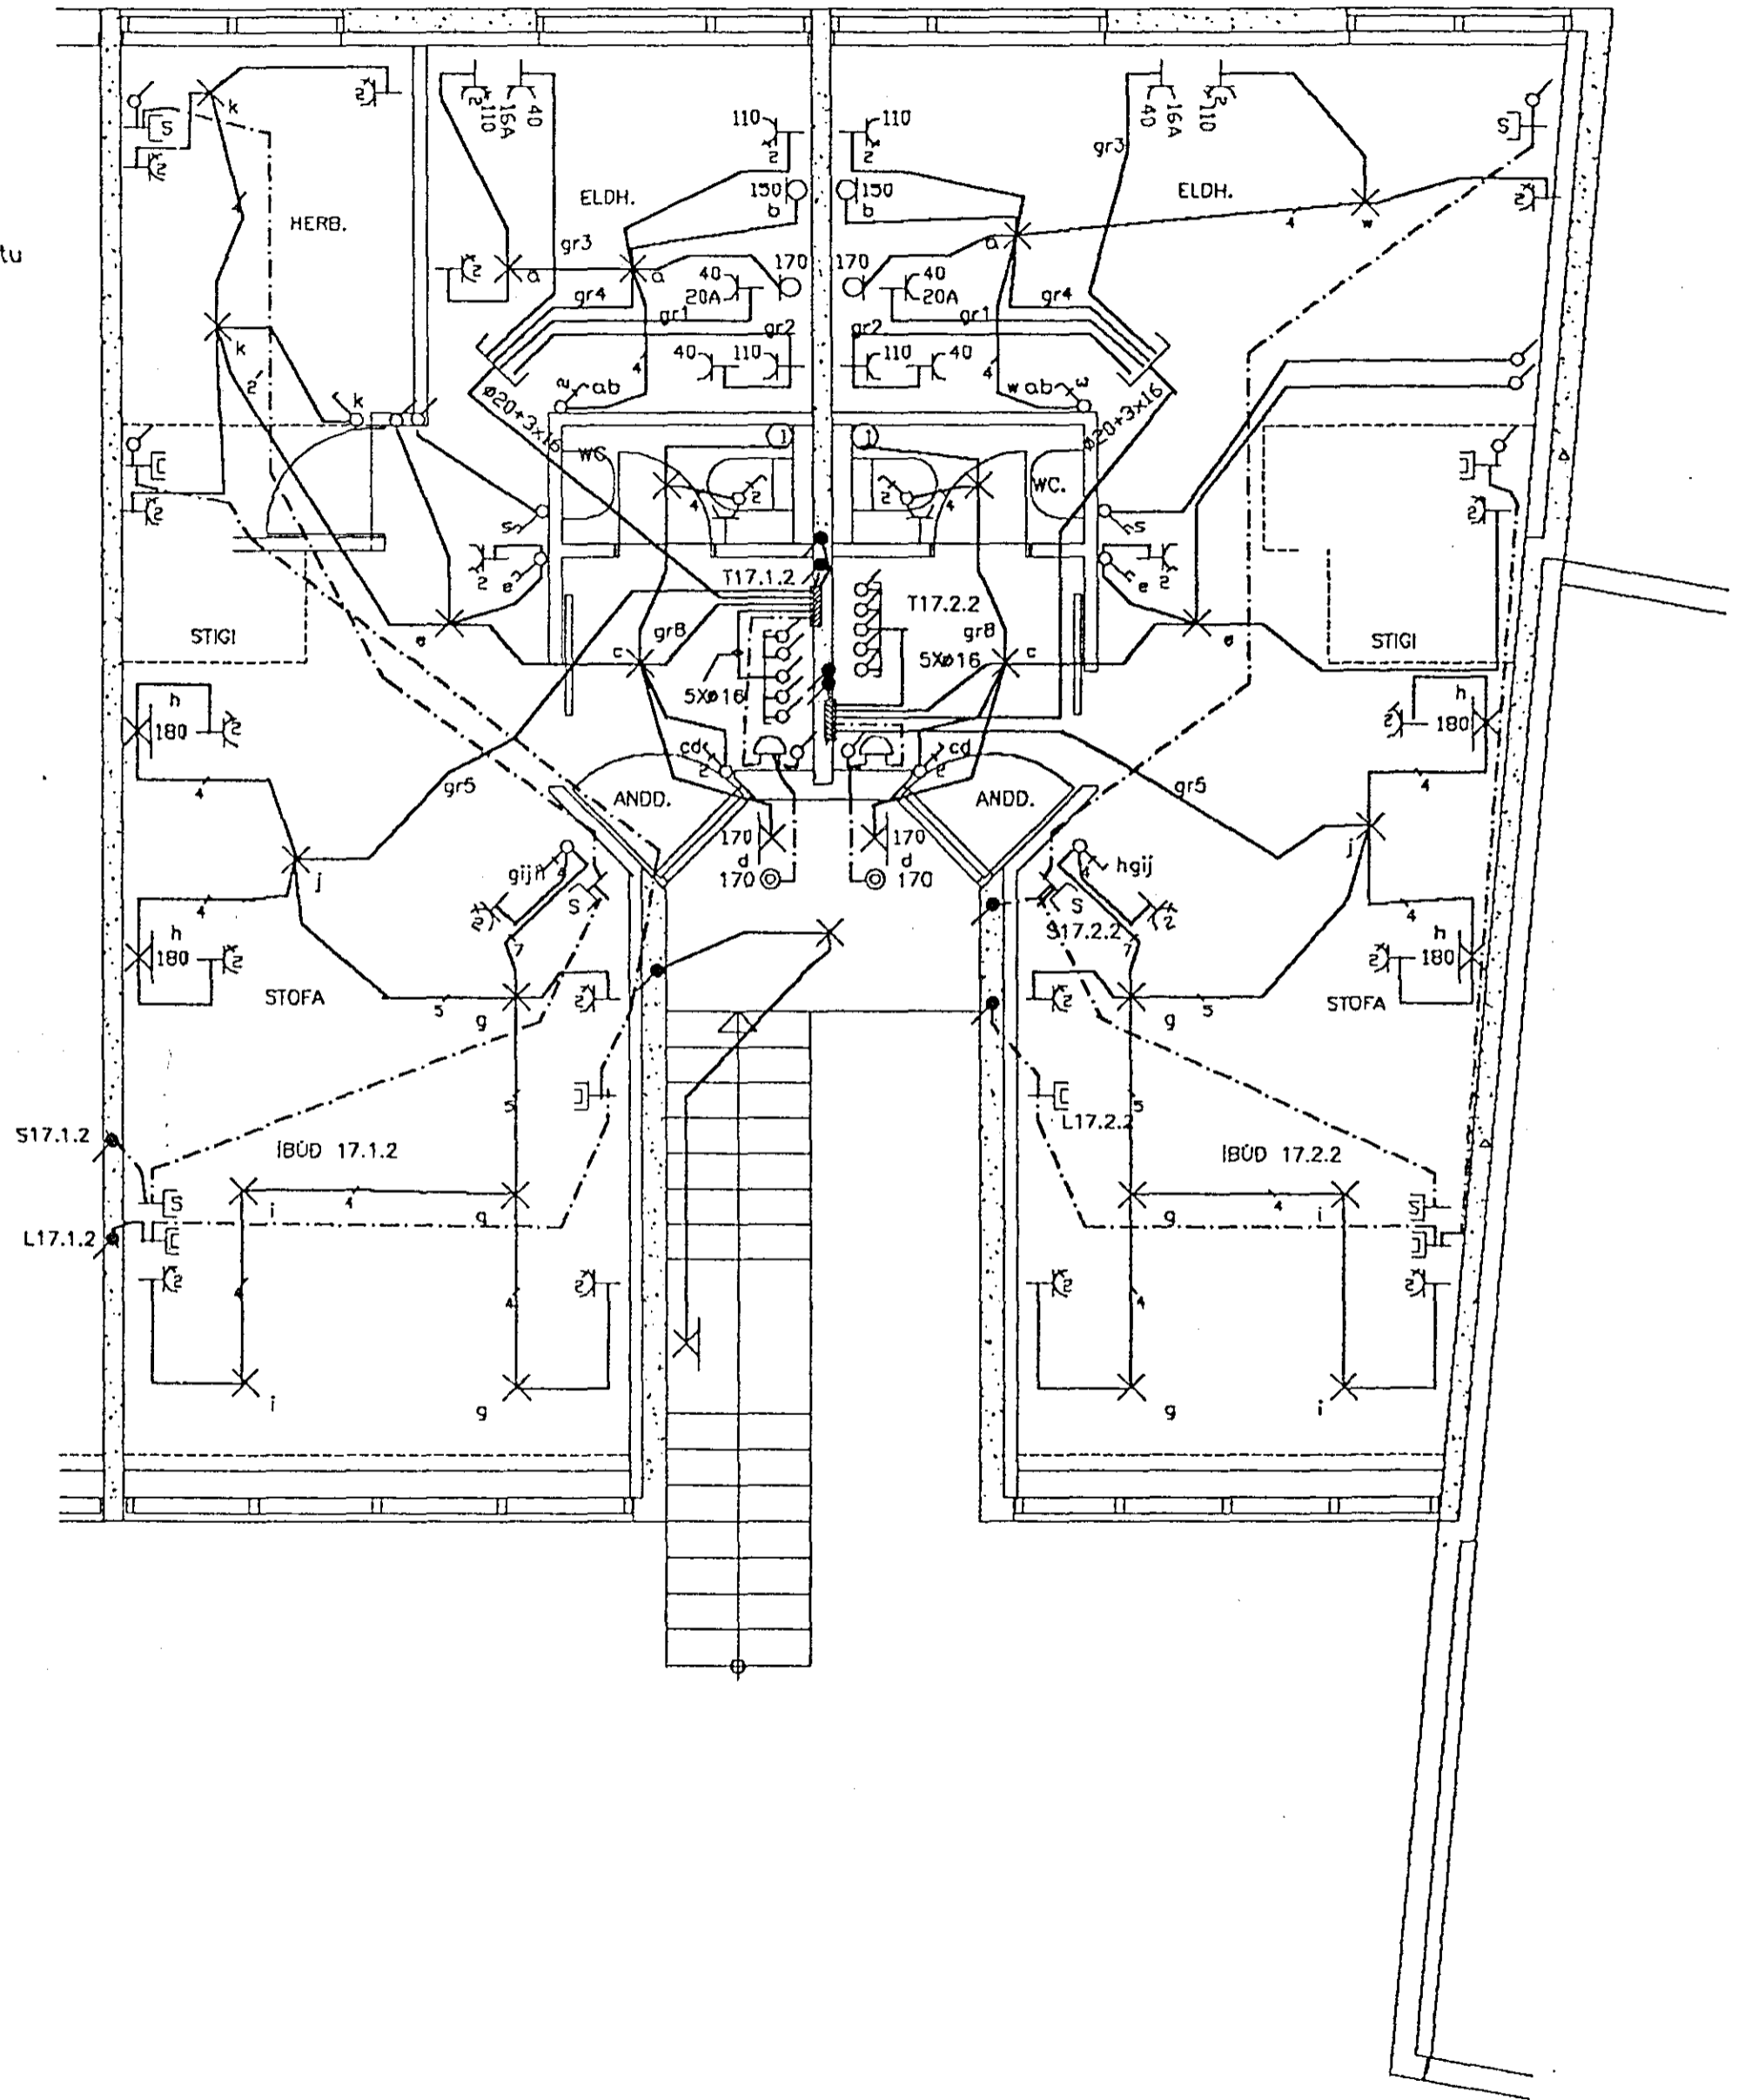

① Pípa að loftræstistökk
 Það á að vera möguleiki að tengja víftu
 sem kemur neðan í loftræstistökk

0	10	20	40	80	160	260	360	460	
Kvarð/Athugasendir	Breytingar	Hannað	Yfirfarið	Dags	Samþykkt	Sigurður Jón Jónsson	Veghus 3 112 Grafarvogi	sími 676282	Blad nr.
1=50		SJJ		20-11-90		Verknúmer	KL-10	Verkefni KLUKKUBERG 17 2 HÆÐ HAFNARFIRÐI	13
						Telknúmer	1-113	Verkhlutur LÁGSPENNA, SMÁSPENNA OG SNID A	