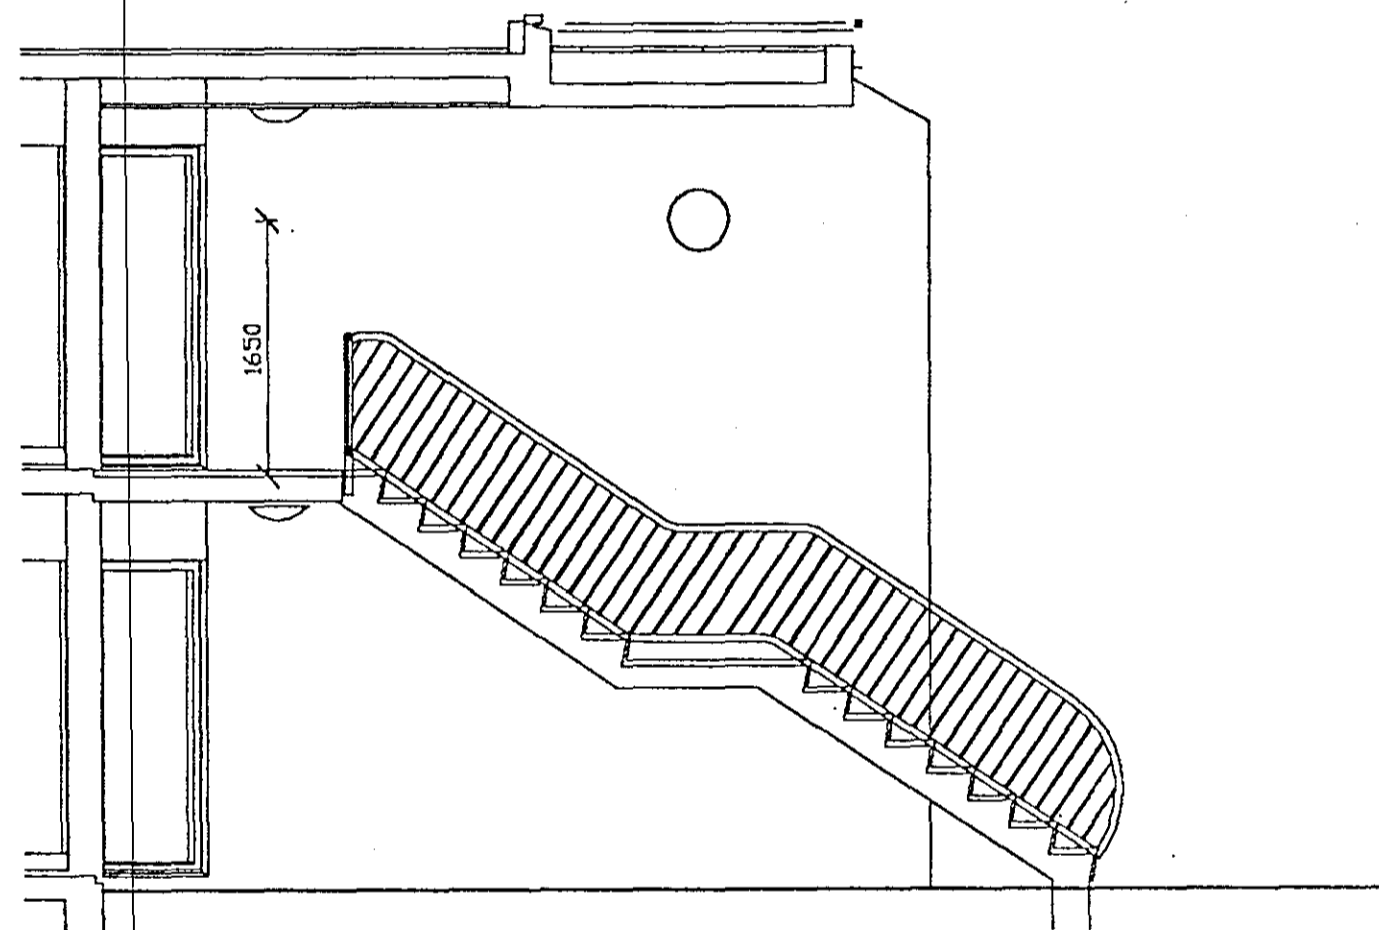

① Pípa að loftræstistökk
 Það á að vera möguleiki að tengja víftu
 sem kemur neðan í loftræstistökk

0	10	20	40	80	160	260	360	460	
Kvarð/Athugasendir	Breytingar	Hannað	Yfirfarið	Dags	Samþykkt	Sigurður Jón Jónsson	Veghus 3 112 Grafarvogi	sími 676282	Blad nr.
1=50		SJJ		20-11-90		Verknúmer	KL-10	Verkefni KLUKKUBERG 17 2 HÆÐ HAFNARFIRÐI	13
						Telknúmer	1-113	Verkhlutur LÁGSPENNA, SMÁSPENNA OG SNID A	