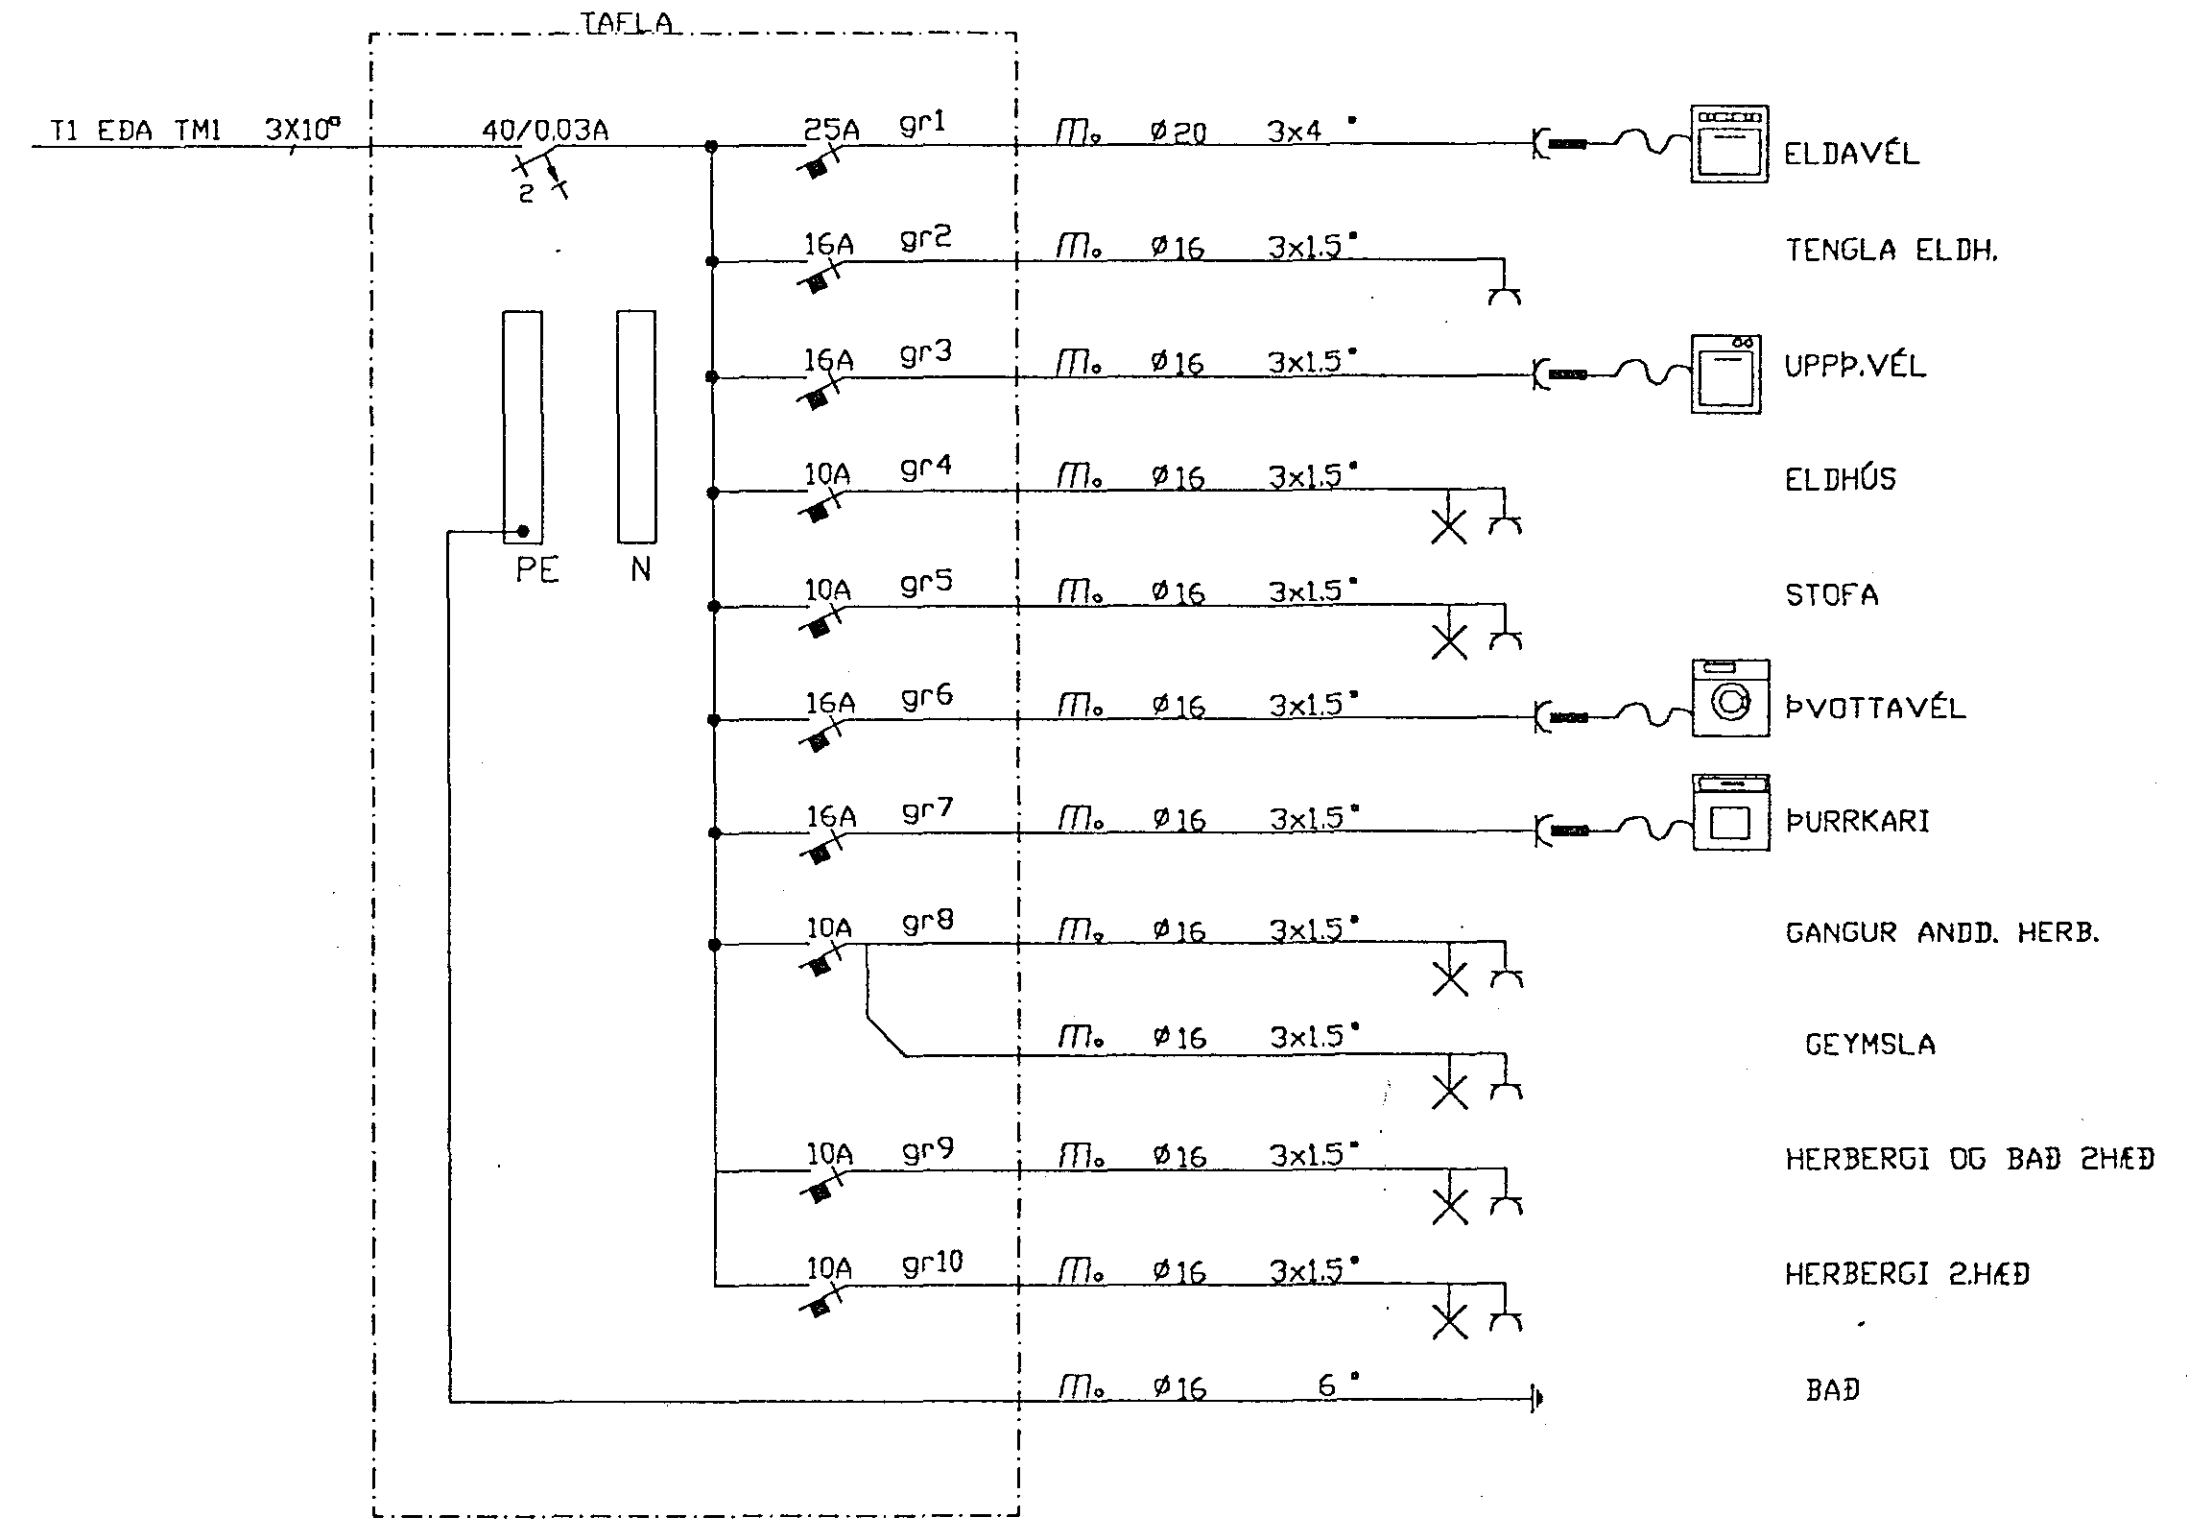

T11.1.1 , T11.2.1 , T13.1.1 T15.1.1 T17.1.1 T17.2.1

T11.1.2 , T11.2.2 T13.1.2 , T13.2.2 T15.1.2 , T15.2.2 T17.1.2 , T17.2.2

0	10	20	40	80	160	260	360	460			
Kvarð/Athugasendir	Breytingar				Hannað	Yfirfarið	Dags	Samþykkt	Sigurður Jón Jónsson Veghus 3 112 Grafarvogli sími 676282	Blad nr.	
					SJJ		14-11-90		Verknumer KL-10	Verkheiti KLUKKUBERG 11-17 HAFNARFIRÐI	17
									Tekninúmer 1-117	Verkhluti EINLÍNUMYNDIR GREINITAFLNA Í ÍBÚÐUM	