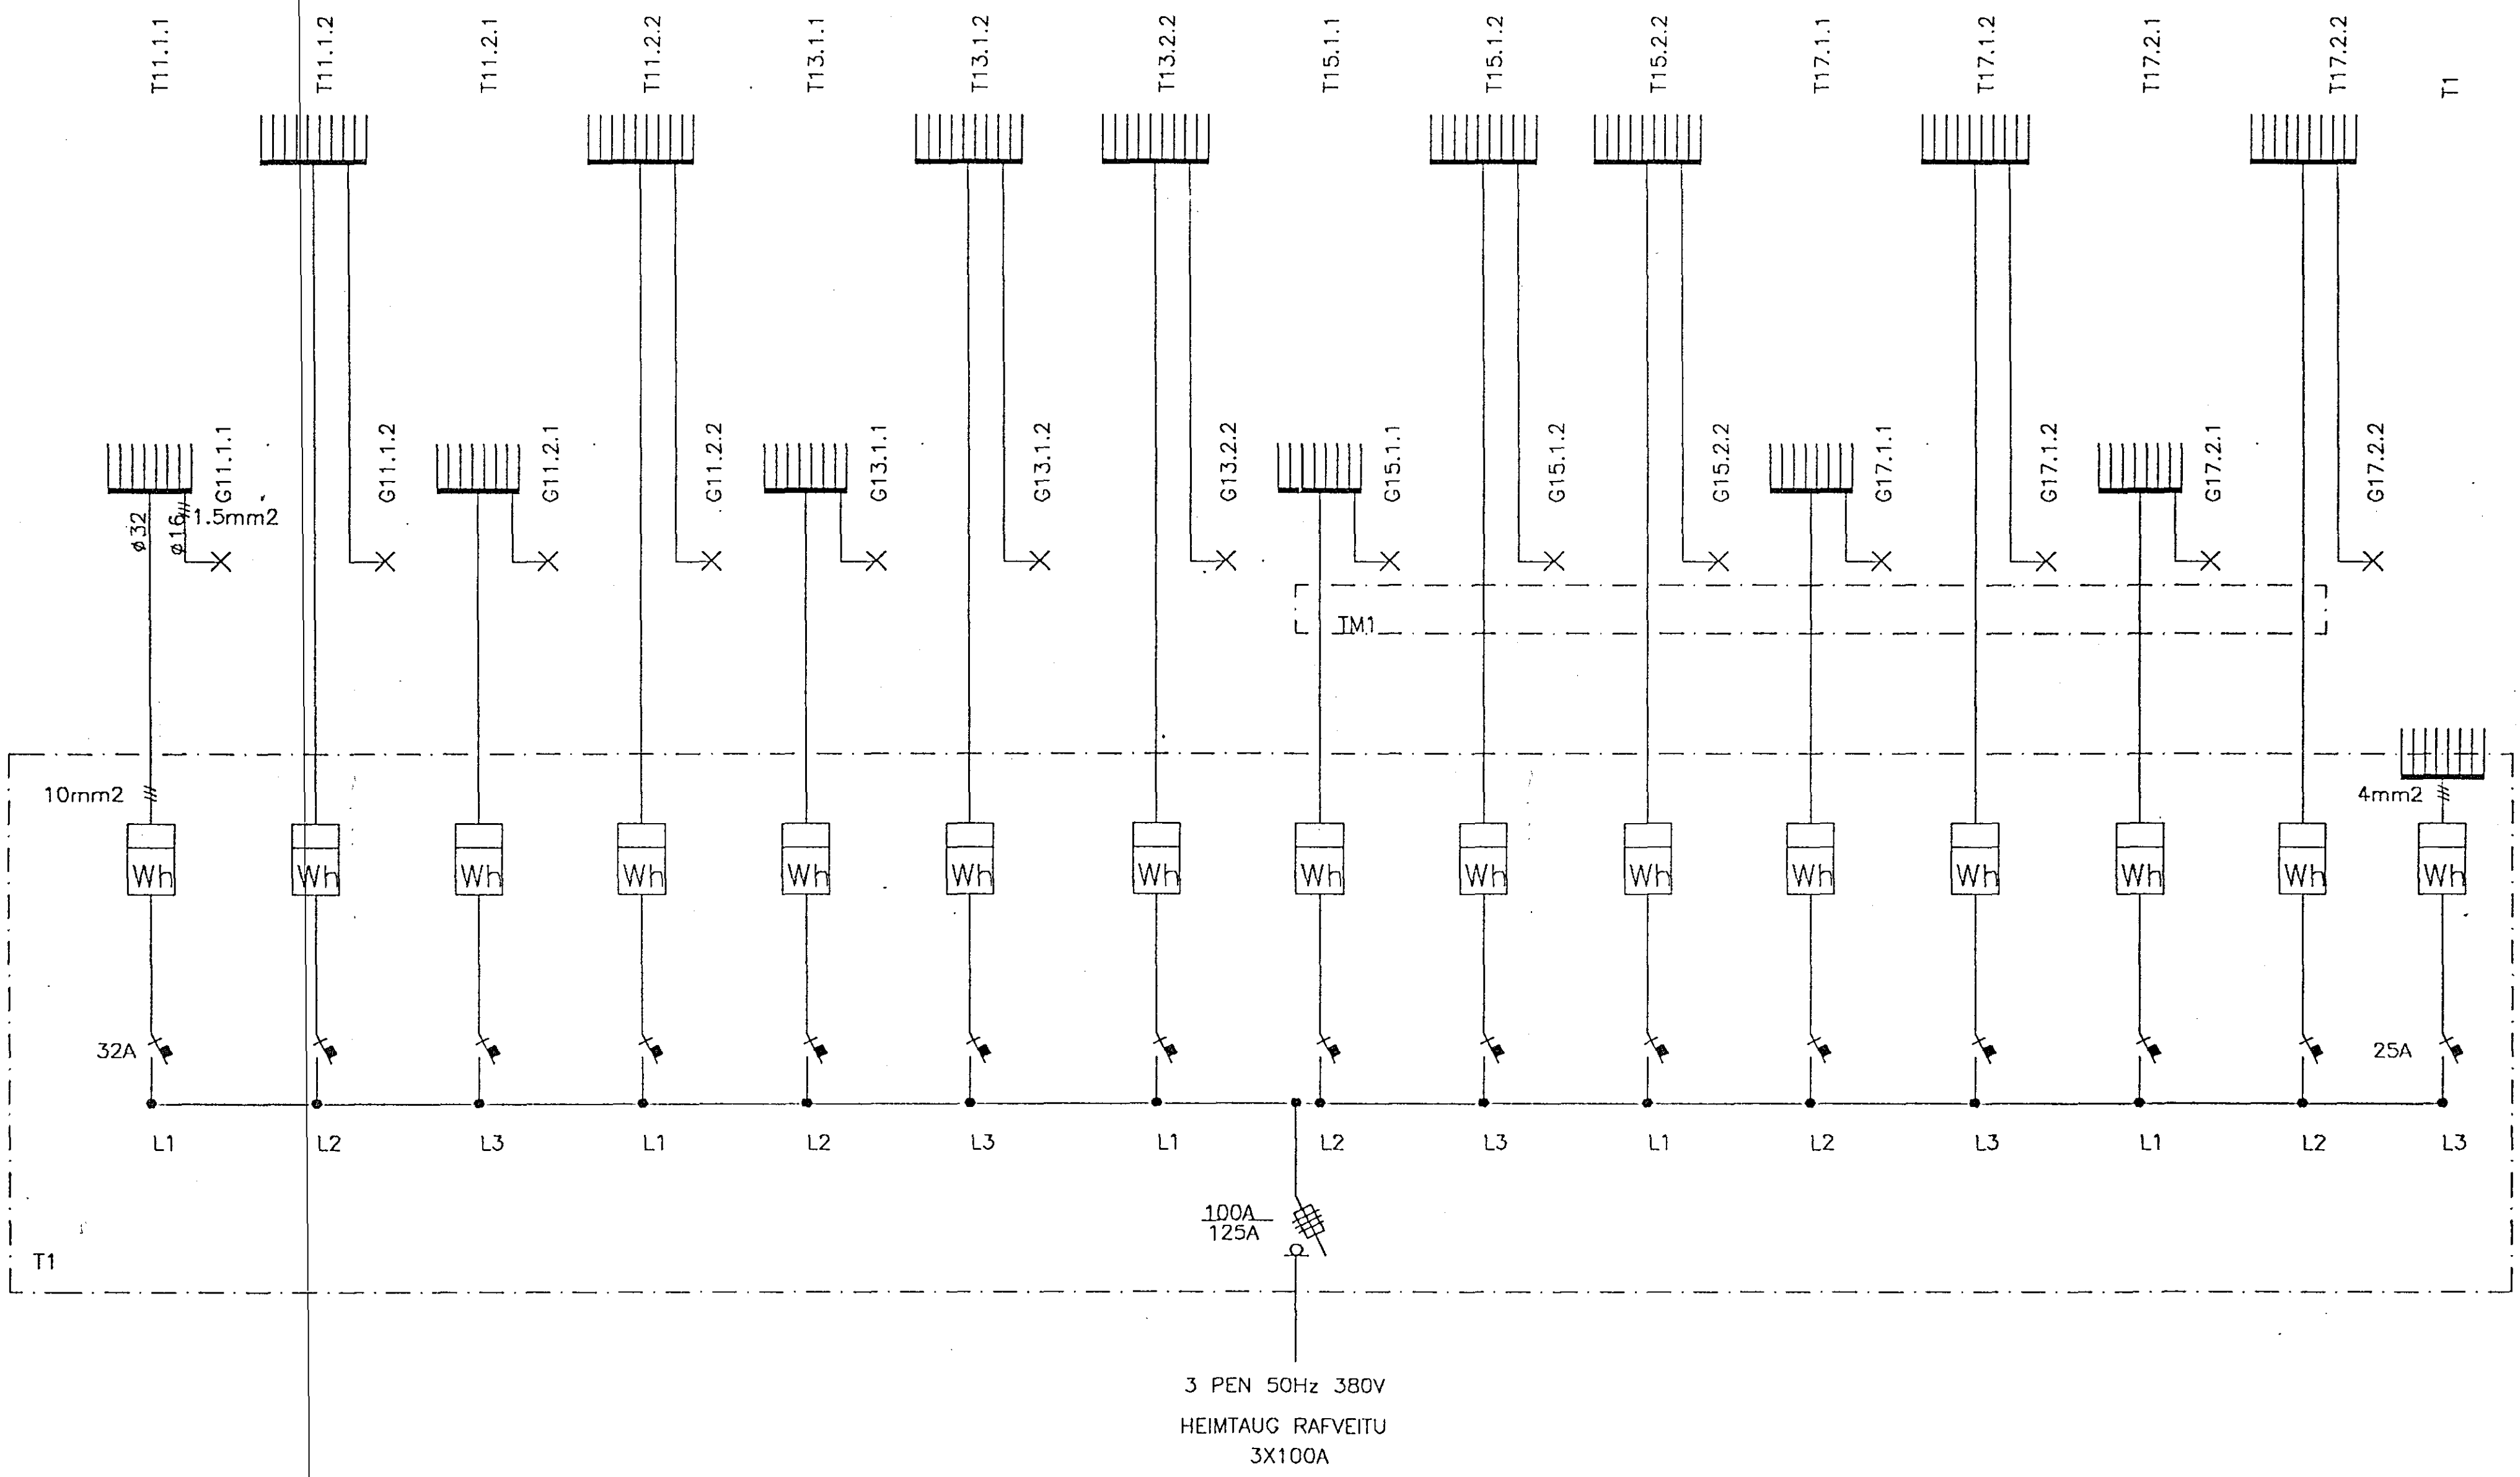

3H.

3H.

2H.

2H.

1H.

1H.

0	10	20	40	80	160	280	360	460				
Kvarði/Athugasemdir		Breytingar		Hannað	Yfirfarið	Dags	Samþykkt	Sigurður Jón Jónsson	Veghus 3 112 Grafarvogi sími 676282	Blað nr.		
				SJJ		07-11-90		Verknúmer	KL-10	Verkheiti	KLUKKUBERG 11-17 HAFNARFIRDI	20
								Teiknínúmer	1-118	Verkhlutí	Rásmýnd lögspennu	