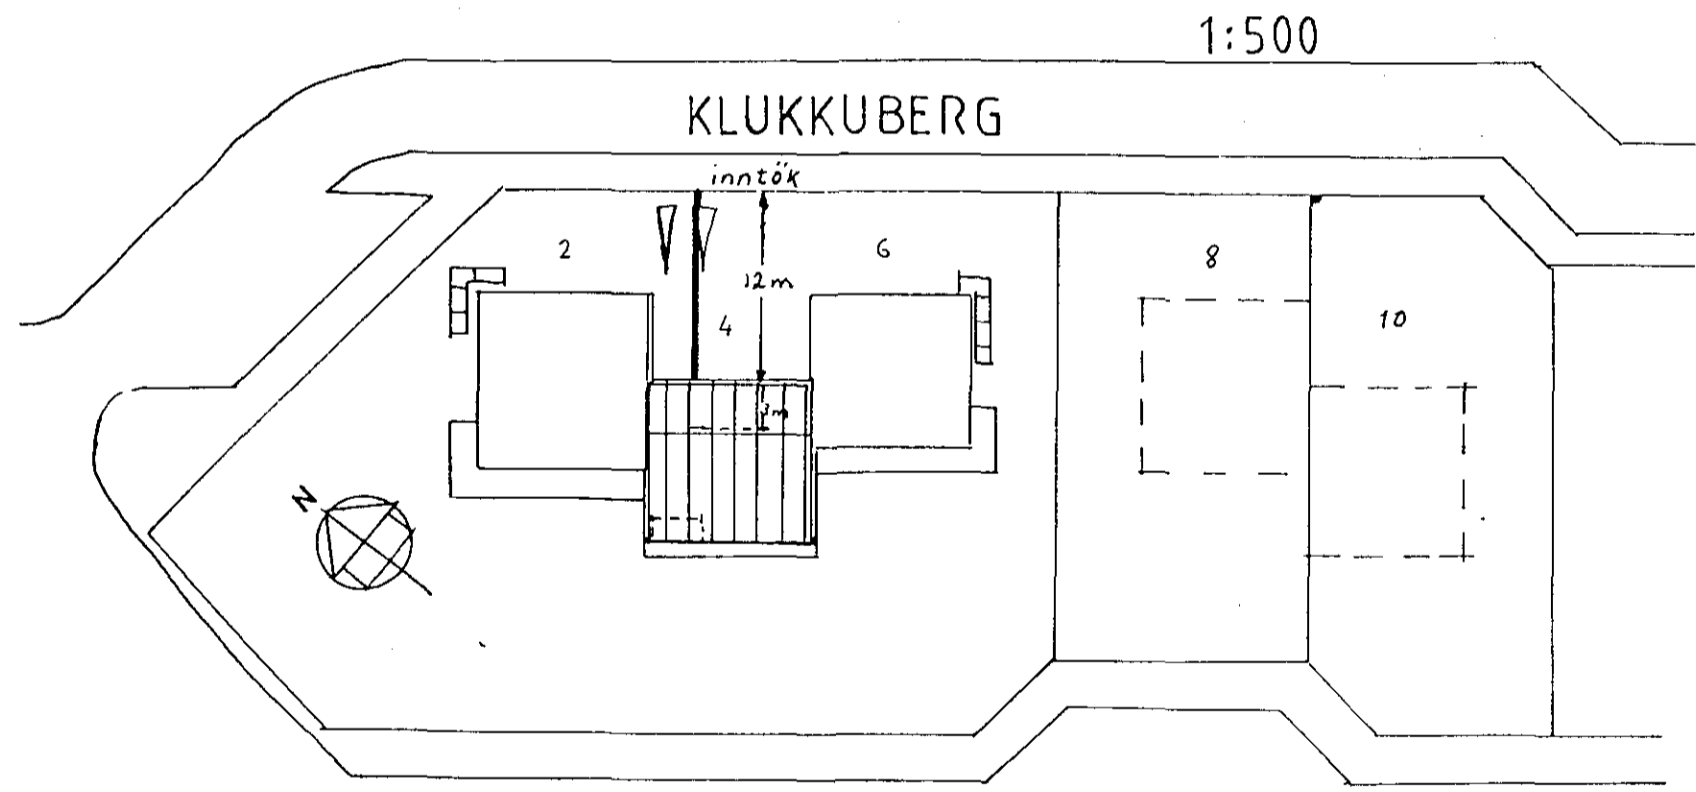

SNID A-A
H-T1 140
H LÁSPENNUBOX 150

SKÝRINGAR

NEMA ANNARS SÉ GETIÐ

HÆÐ ROFA SÉ 100 CM UNDIR DÖS FRÁ FULLFRÁGENGNI GÓLFI,
HÆÐ TENGLA VÍÐ ROFA SÉ Í SÖMU HÆÐ OG ROFINN.
HÆÐ TENGLA Í ELHÚSI, GEYMSLU, BÍLSKÚR OG ÞVOTTAHÚSI
SÉU 110 CM, ADRIR TENGLAR SÉU 20 CM FRÁ FULLFRÁGENGNI
GÓLFI
HÆÐ VEGGLÓSA SÉ 175 CM.
PÍPUR SÉU 16 MM OG VÍR 3X1,5 g
MÁLSTRAUMUR ROFA OG TENGLA SKAL YERA 10A