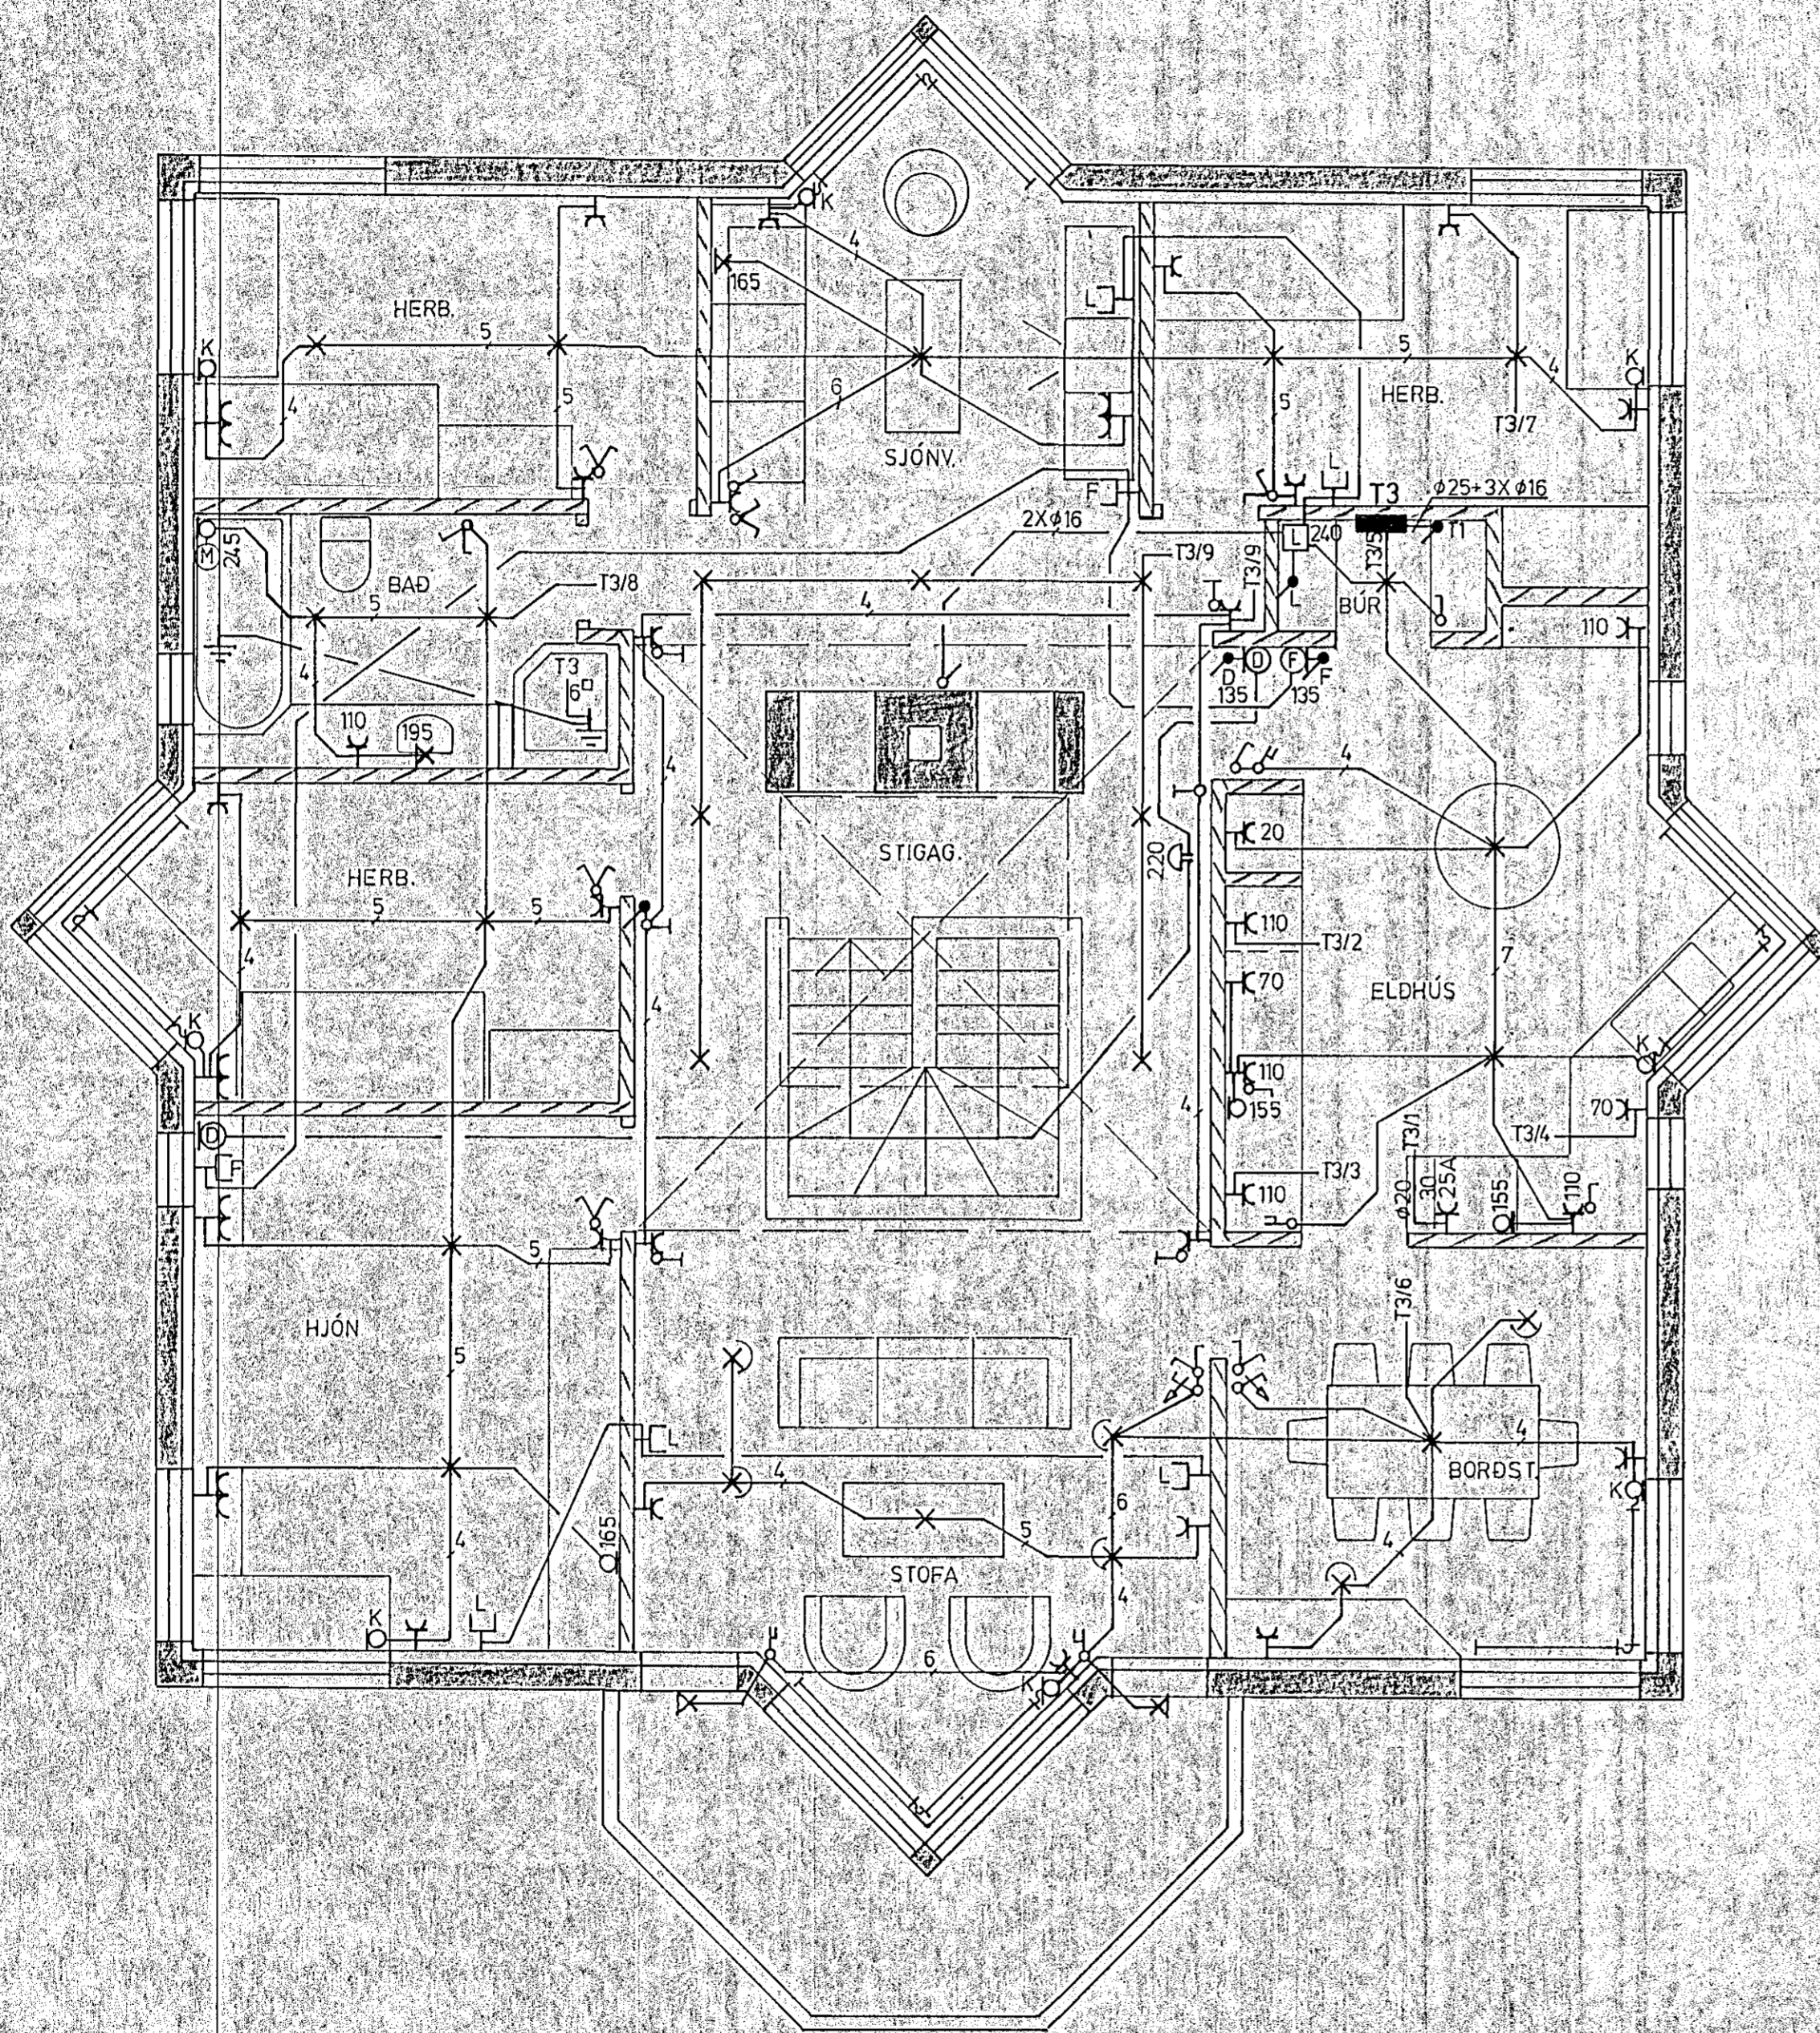

8 7 6 5 4 3 2 1

F
E
D
C
B
A

SNID Í TÖFLUVEGG 1:50

BREYTT		GERT: OKT. 90 <i>ER</i>	
		YFIRE:	
		VERKNR:	
		M = 1:50	
LÆKJARBERG 21, HAFNARFIRÐI RAFLOGN 2. HÆÐ, TÖFLUMYND		U. 02	
EIRIKUR RÓSBERG F.T.F.I. NÚPASÍÐU 6h, 603 AKUREYRI			

8 7 6 5 4 3 2 1