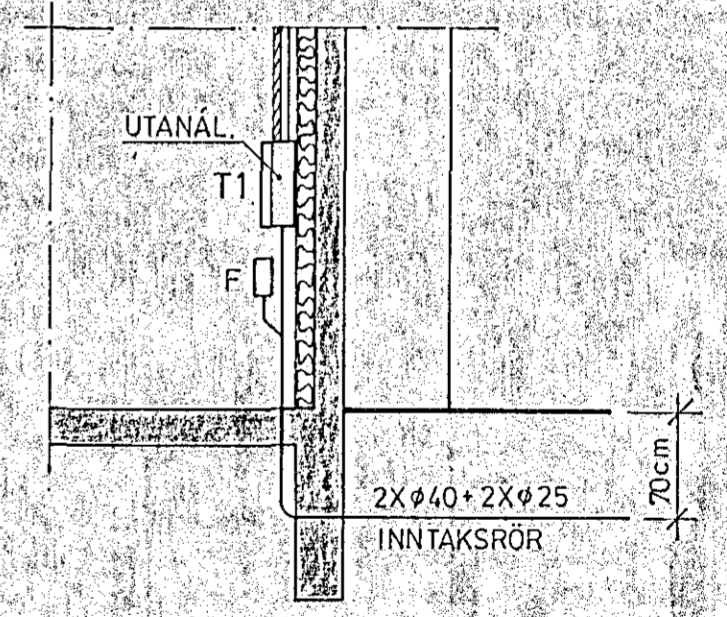

8 7 6 5 4 3 2 1

F
E
D
C
B
A

SNID Í TÖFLUVEGG 1:50

BREYTT		GERT: OKT. 90 <i>ER</i>	
		YFIRE:	
		VERKNR:	
		M = 1:50	
LÆKJARBERG 21, HAFNARFIRÐI RAFLOGN 2. HÆÐ, TÖFLUMYND		U. 02	
EIRIKUR RÓSBERG F.T.F.I. NÚPASÍÐU 6h, 603 AKUREYRI			

8 7 6 5 4 3 2 1