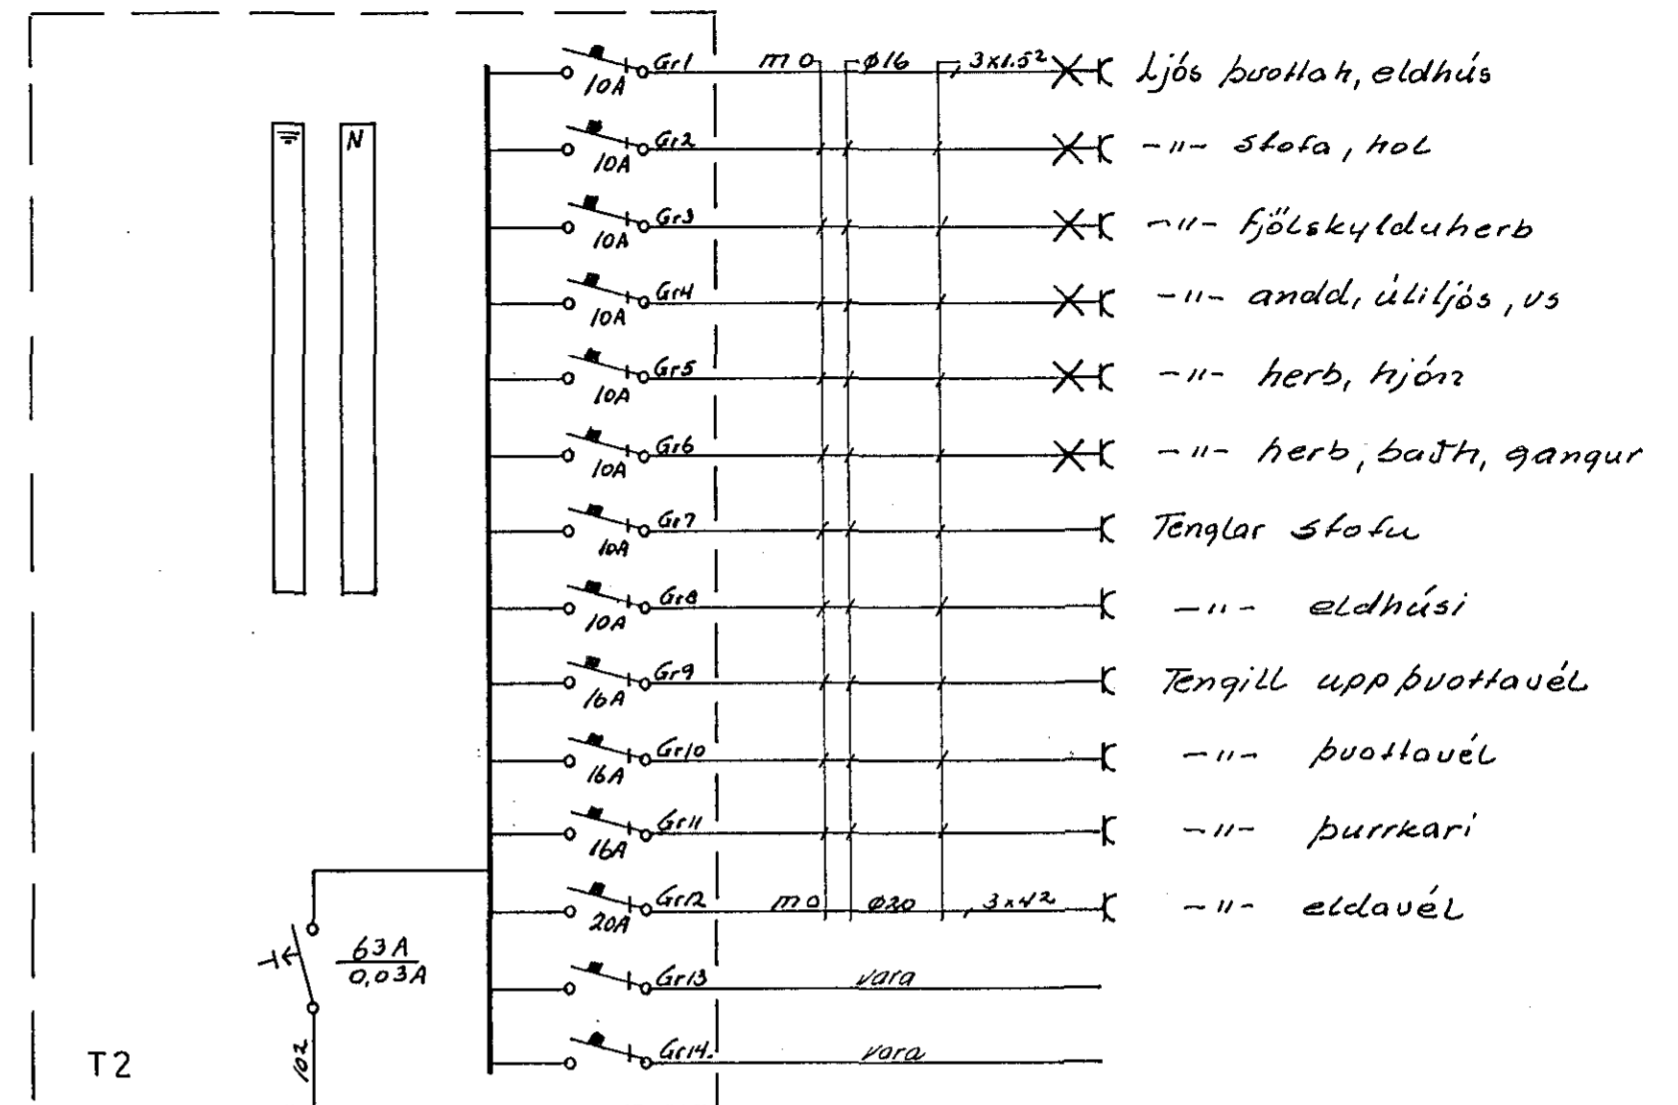

AFSTÖÐUMYND M 1:500

SNID 1:100

RH. 380/220V

| | | | |
|---------------------------|----------|----------|-------------|
| NR. | BREYTING | DAGS | BR. |
| LINDARBERG 40 HAFNARFIRÐI | | | |
| AFSTÖÐU SNID OG | | HANNAÐ | 15 |
| EINLÍNUMYND | | TEIKNAD | 15 |
| | | DAGS | júni 90 |
| | | BLAÐ | 3 AF 3 |
| | | KVARDI | 1:100 1:500 |
| | | VERK NR. | 90 239 |