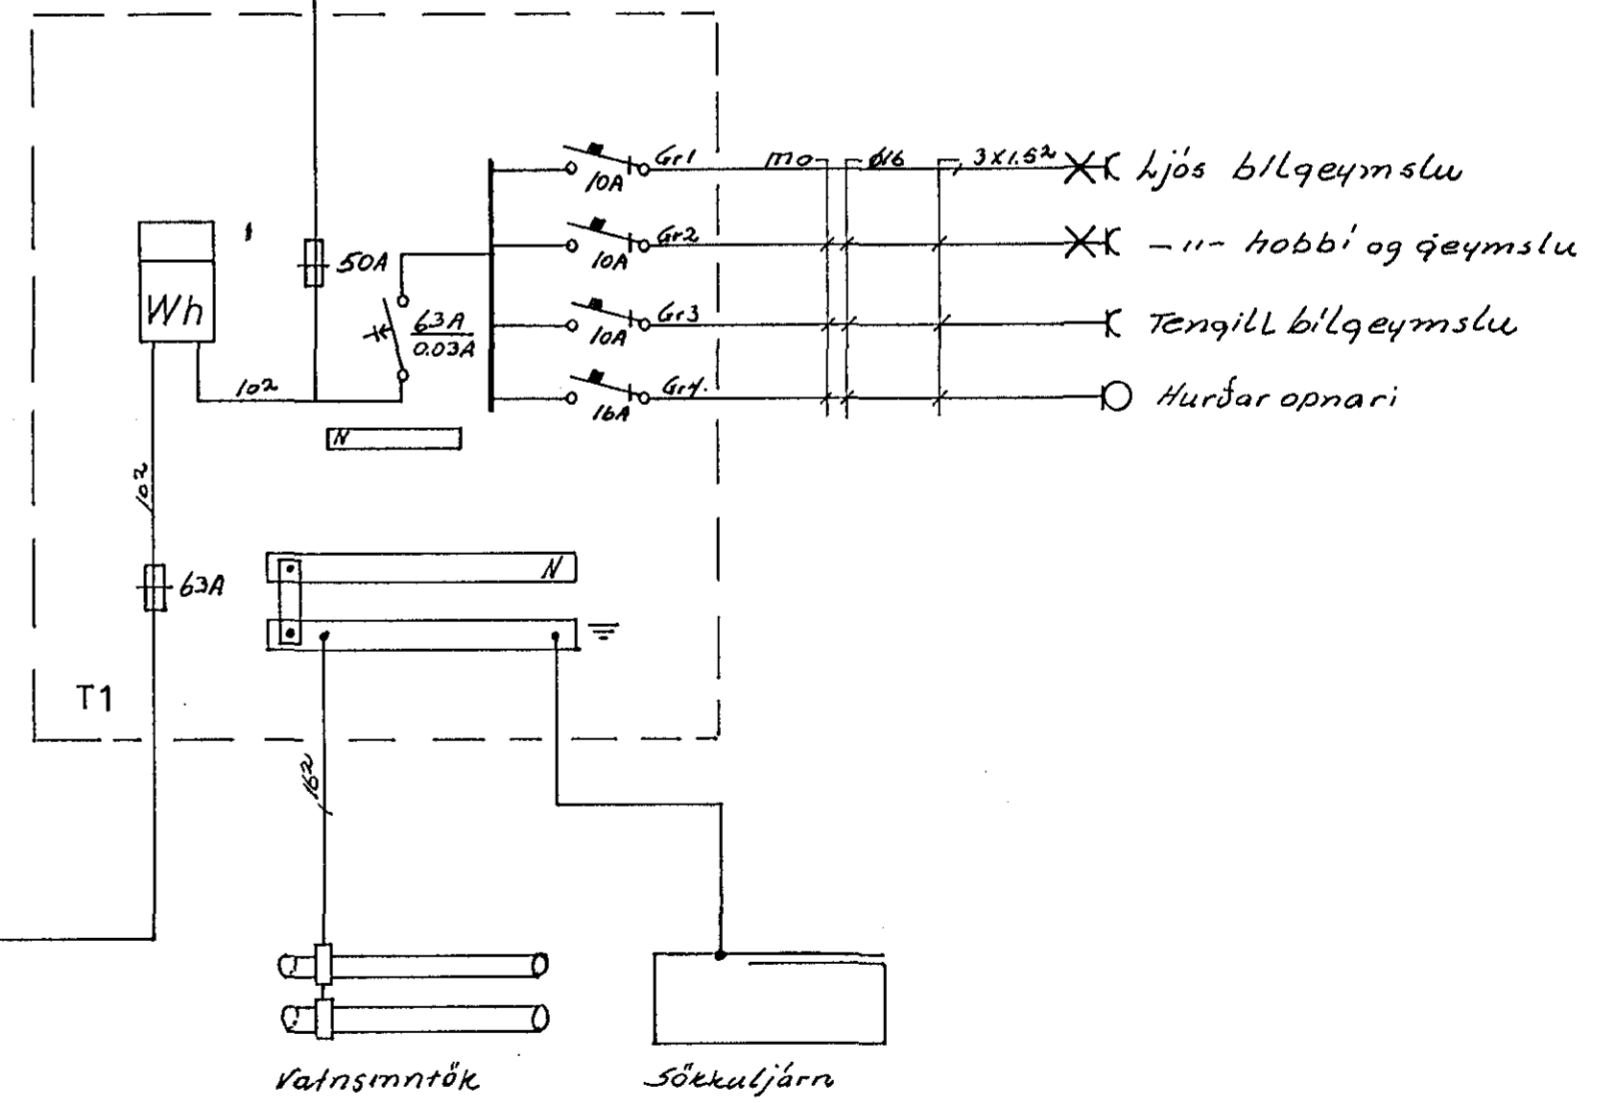

AFSTÖÐUMYND M 1:500

SNID 1:100

RH. 380/220V

| | | | |
|---------------------------|----------|----------|-------------|
| NR. | BREYTING | DAGS | BR. |
| LINDARBERG 40 HAFNARFIRÐI | | | |
| AFSTÖÐU SNID OG | | HANNAÐ | 15 |
| EINLÍNUMYND | | TEIKNAD | 15 |
| | | DAGS | júni 90 |
| | | BLAÐ | 3 AF 3 |
| | | KVARDI | 1:100 1:500 |
| | | VERK NR. | 90 239 |