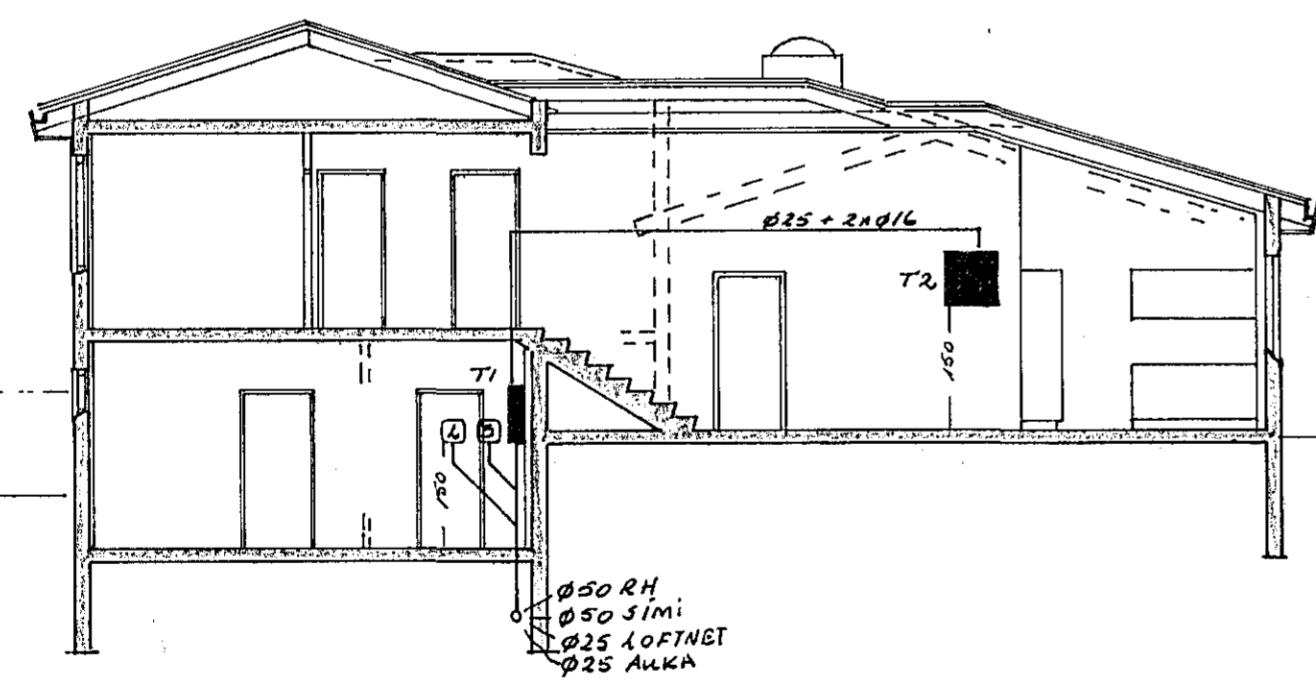

AFSTÖÐUMYND M 1:500

SNID 1:100

RH. 380/220V

| | | | |
|---------------------------|----------|----------|-------------|
| NR. | BREYTING | DAGS | BR. |
| LINDARBERG 40 HAFNARFIRÐI | | | |
| AFSTÖÐU SNID OG | | HANNAÐ | 15 |
| EINLÍNUMYND | | TEIKNAD | 15 |
| | | DAGS | júni 90 |
| | | BLAÐ | 3 AF 3 |
| | | KVARDI | 1:100 1:500 |
| | | VERK NR. | 90 239 |