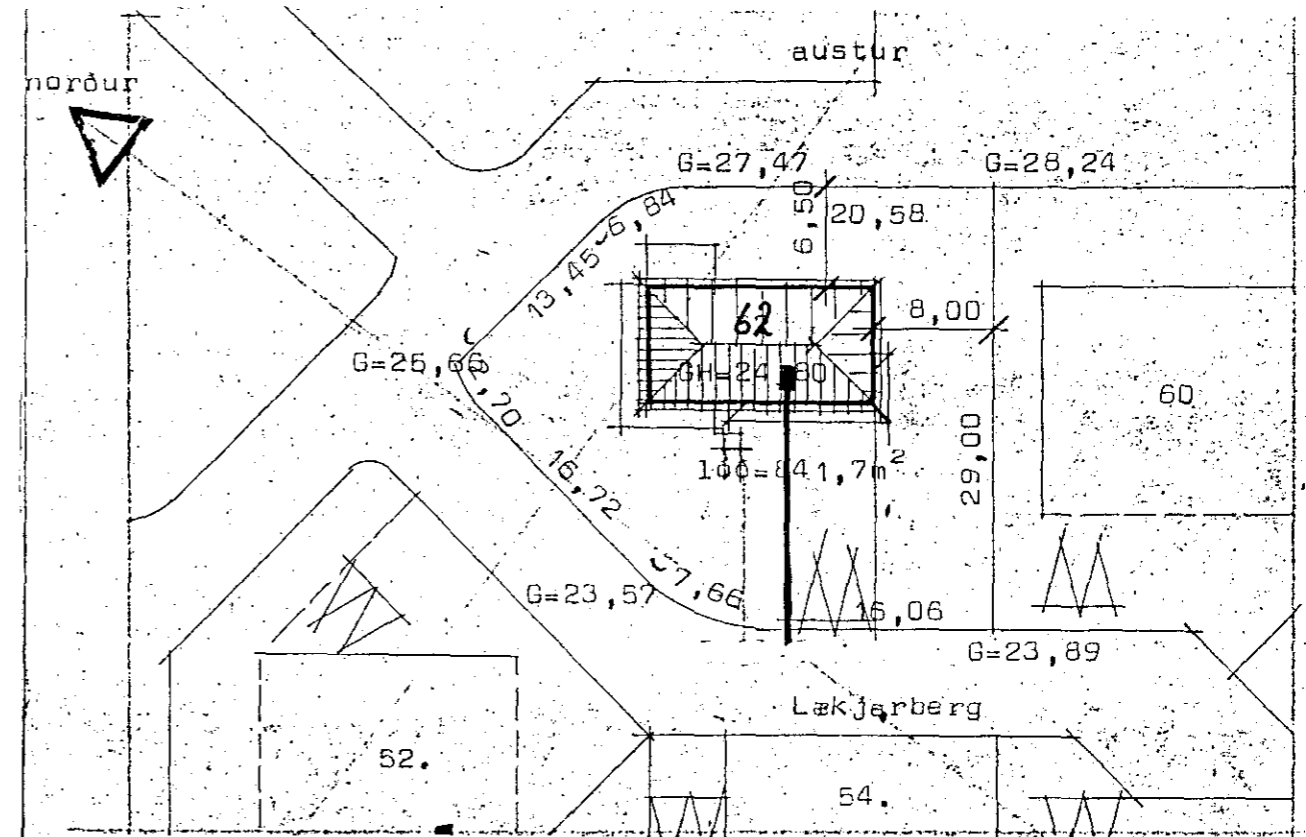

1 Rafmagn
2 Smáspennubox

Stofa

2x20mm

Bilgeymsla

150cm

Rafmagn 1x50mm
Gardljásing 1x25mm

70cm

Póstur og Sími 1x50mm
Kapakerfi 1x40mm

Inntaksrör skulu nú útfyrir lóðarmörk

MKV 1.50

LÆKJARBERG 62 HAFNARFIRDI

SNID OG AFSTÖÐUMYND

TEIÐ

JÓNAS STEFÁNSSON RAFVERKTAKI S-651993