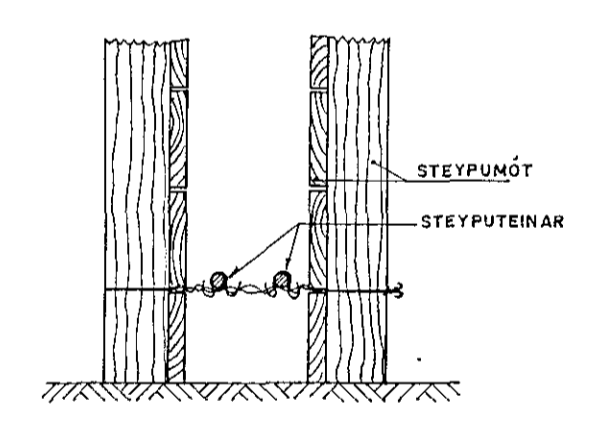

SNID Í INNTAK - HÚS A, B, C - M. 1:50

GILDIR FYRIR:  
 TA FASI: R  
 TB FASI: S  
 TC FASI: T

SNID Í SÖKKULVEGG

FRÁGANGUR SÖKKULJARÐSKAUTS  
 M. 1/2

AFSTÖÐUMYND M. 1:500

SKÝRINGAR

LAGNIR ERU HULDAR 16mm PLASTPÍPUR OG TAUGAR 3x1,5".  
 HÆÐ ROFA SÉ 105sm, TENGLAR VIÐ ROFA SÉU Í SÖMU HÆÐ.  
 HÆÐ Á TENGLUM SÉ 20sm. HÆÐ Á VEGGLJÓSUM Í ELDHÚSUM SÉ 155 sm.  
 HÆÐ Á TENGLUM Í GEYMSLUM SÉ 110sm. HÆÐ Á HANDBRUNABOÐUM SÉ 120sm.  
 HÆÐ Á BRUNABJÖLLUM SÉ 220sm. HÆÐ Á D.S.-DÓSUM SÉ 130sm.  
 HÆÐ Á F- OG L-DÓSUM SÉ 20sm. HÆÐ Á TÖFLUM Í ÍBÚÐUM SÉ 160sm Í NEÐRI BRÚN.  
 MÁLSTRAUMUR ROFA SÉ 10A OG TENGLA 16A.  
 [R] = REYKSKYNJARI, [B] = HANDBRUNABOÐI, [D] = BRUNABJALLA  
 D.S. = DYRASÍMI, F = BÆJARSÍMI, L = SJÓNVARP, BR. = BRUNAVARNARKERFI  
 TÖFLUR Í ÍBÚÐUM SÉU FYRIR 24 EINGAR.