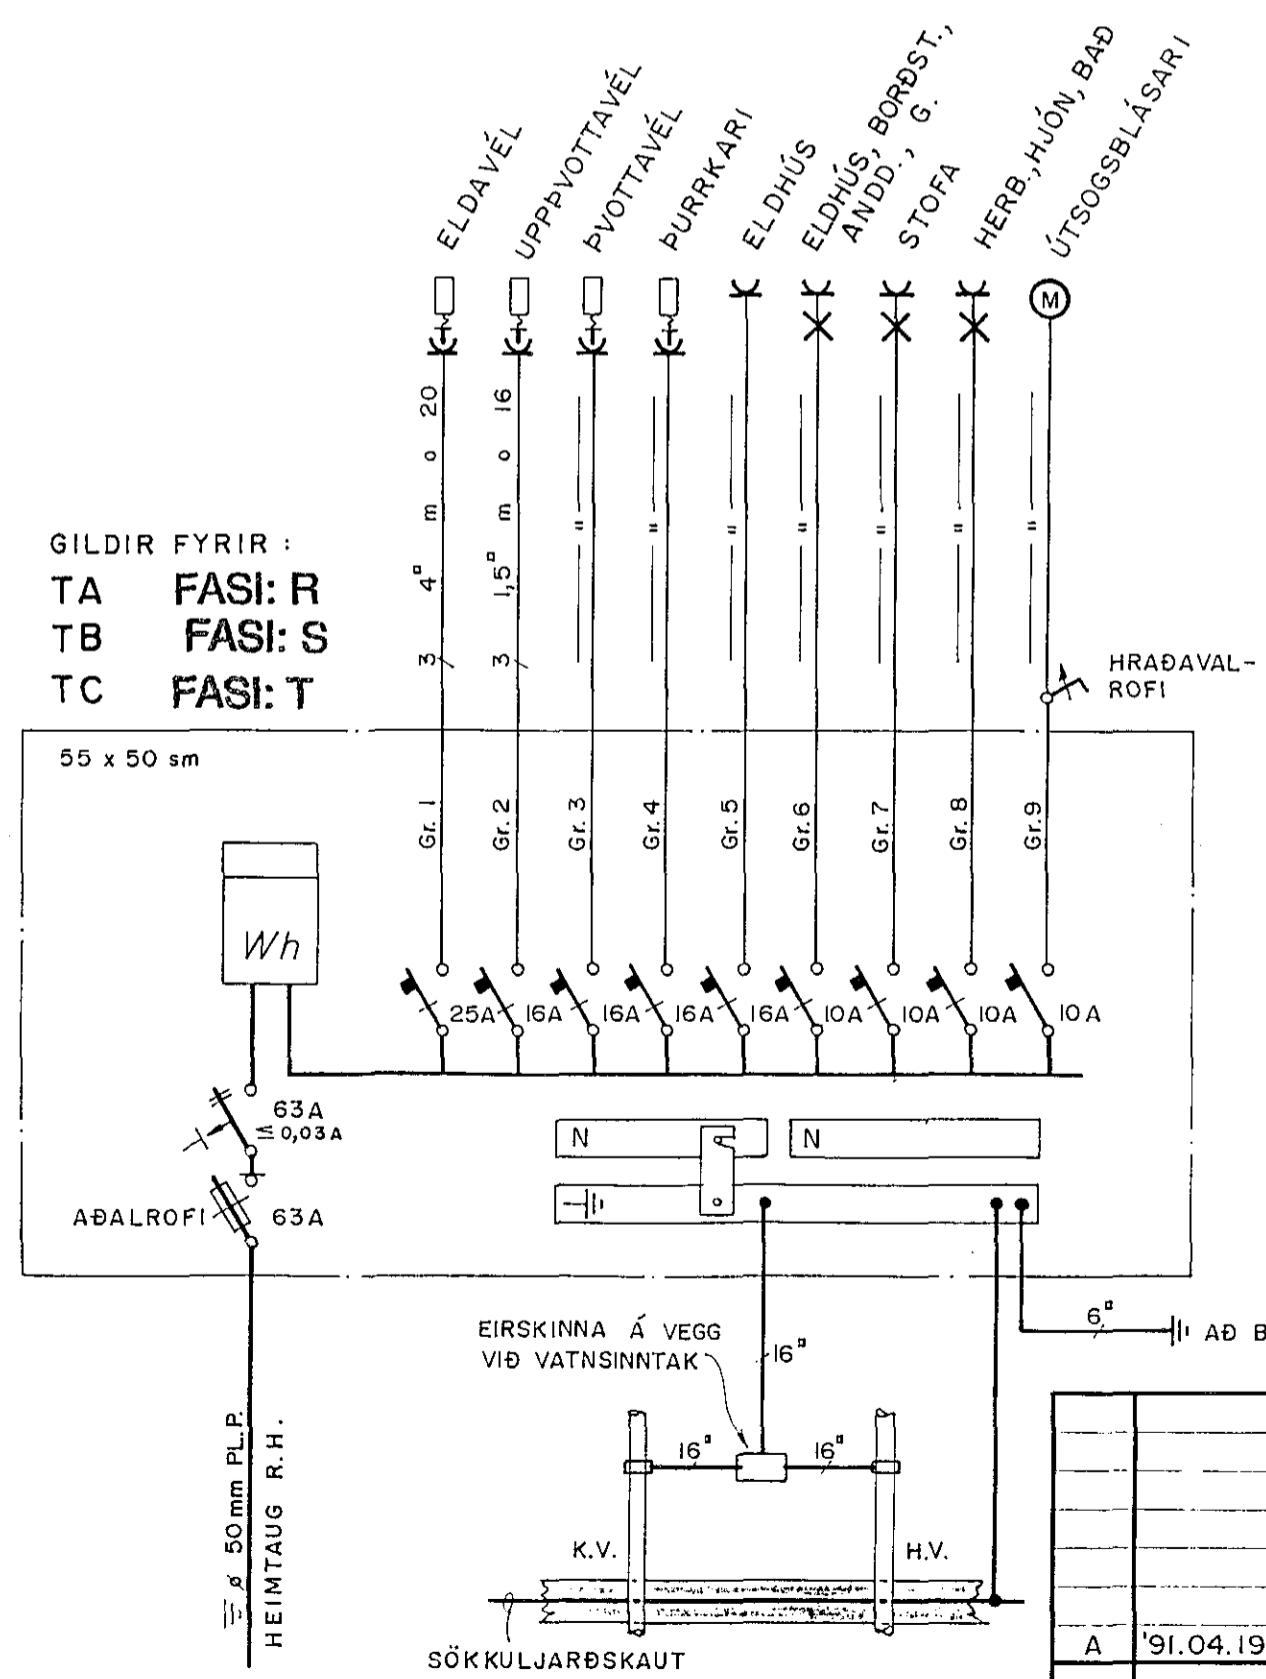

SNID Í INNTAK - HÚS A, B, C - M. 1:50

GILDIR FYRIR:  
 TA FASI: R  
 TB FASI: S  
 TC FASI: T

SNID Í SÖKKULVEGG

FRÁGANGUR SÖKKULJARÐSKAUTS  
 M. 1/2

AFSTÖÐUMYND M. 1:500

SKÝRINGAR

LAGNIR ERU HULDAR 16mm PLASTPÍPUR OG TAUGAR 3x1,5".  
 HÆÐ ROFA SÉ 105sm, TENGLAR VIÐ ROFA SÉU Í SÖMU HÆÐ.  
 HÆÐ Á TENGLUM SÉ 20sm. HÆÐ Á VEGGLJÓSUM Í ELDHÚSUM SÉ 155 sm.  
 HÆÐ Á TENGLUM Í GEYMSLUM SÉ 110sm. HÆÐ Á HANDBRUNABOÐUM SÉ 120sm.  
 HÆÐ Á BRUNABJÖLLUM SÉ 220sm. HÆÐ Á D.S.-DÓSUM SÉ 130sm.  
 HÆÐ Á F- OG L-DÓSUM SÉ 20sm. HÆÐ Á TÖFLUM Í ÍBÚÐUM SÉ 160sm Í NEÐRI BRÚN.  
 MÁLSTRAUMUR ROFA SÉ 10A OG TENGLA 16A.  
 [R] = REYKSKYNJARI, [B] = HANDBRUNABOÐI, [D] = BRUNABJALLA  
 D.S. = DYRASÍMI, F = BÆJARSÍMI, L = SJÓNVARP, BR. = BRUNAVARNARKERFI  
 TÖFLUR Í ÍBÚÐUM SÉU FYRIR 24 EINGAR.

MKV.	1:500; 1:50; 1/2
TEIKN NR.	1
NÆSTA TEIKN NR.	
VERKNR.	
BL	AF 3
GEYMSLUNR.	25-25
ÚTG.	A