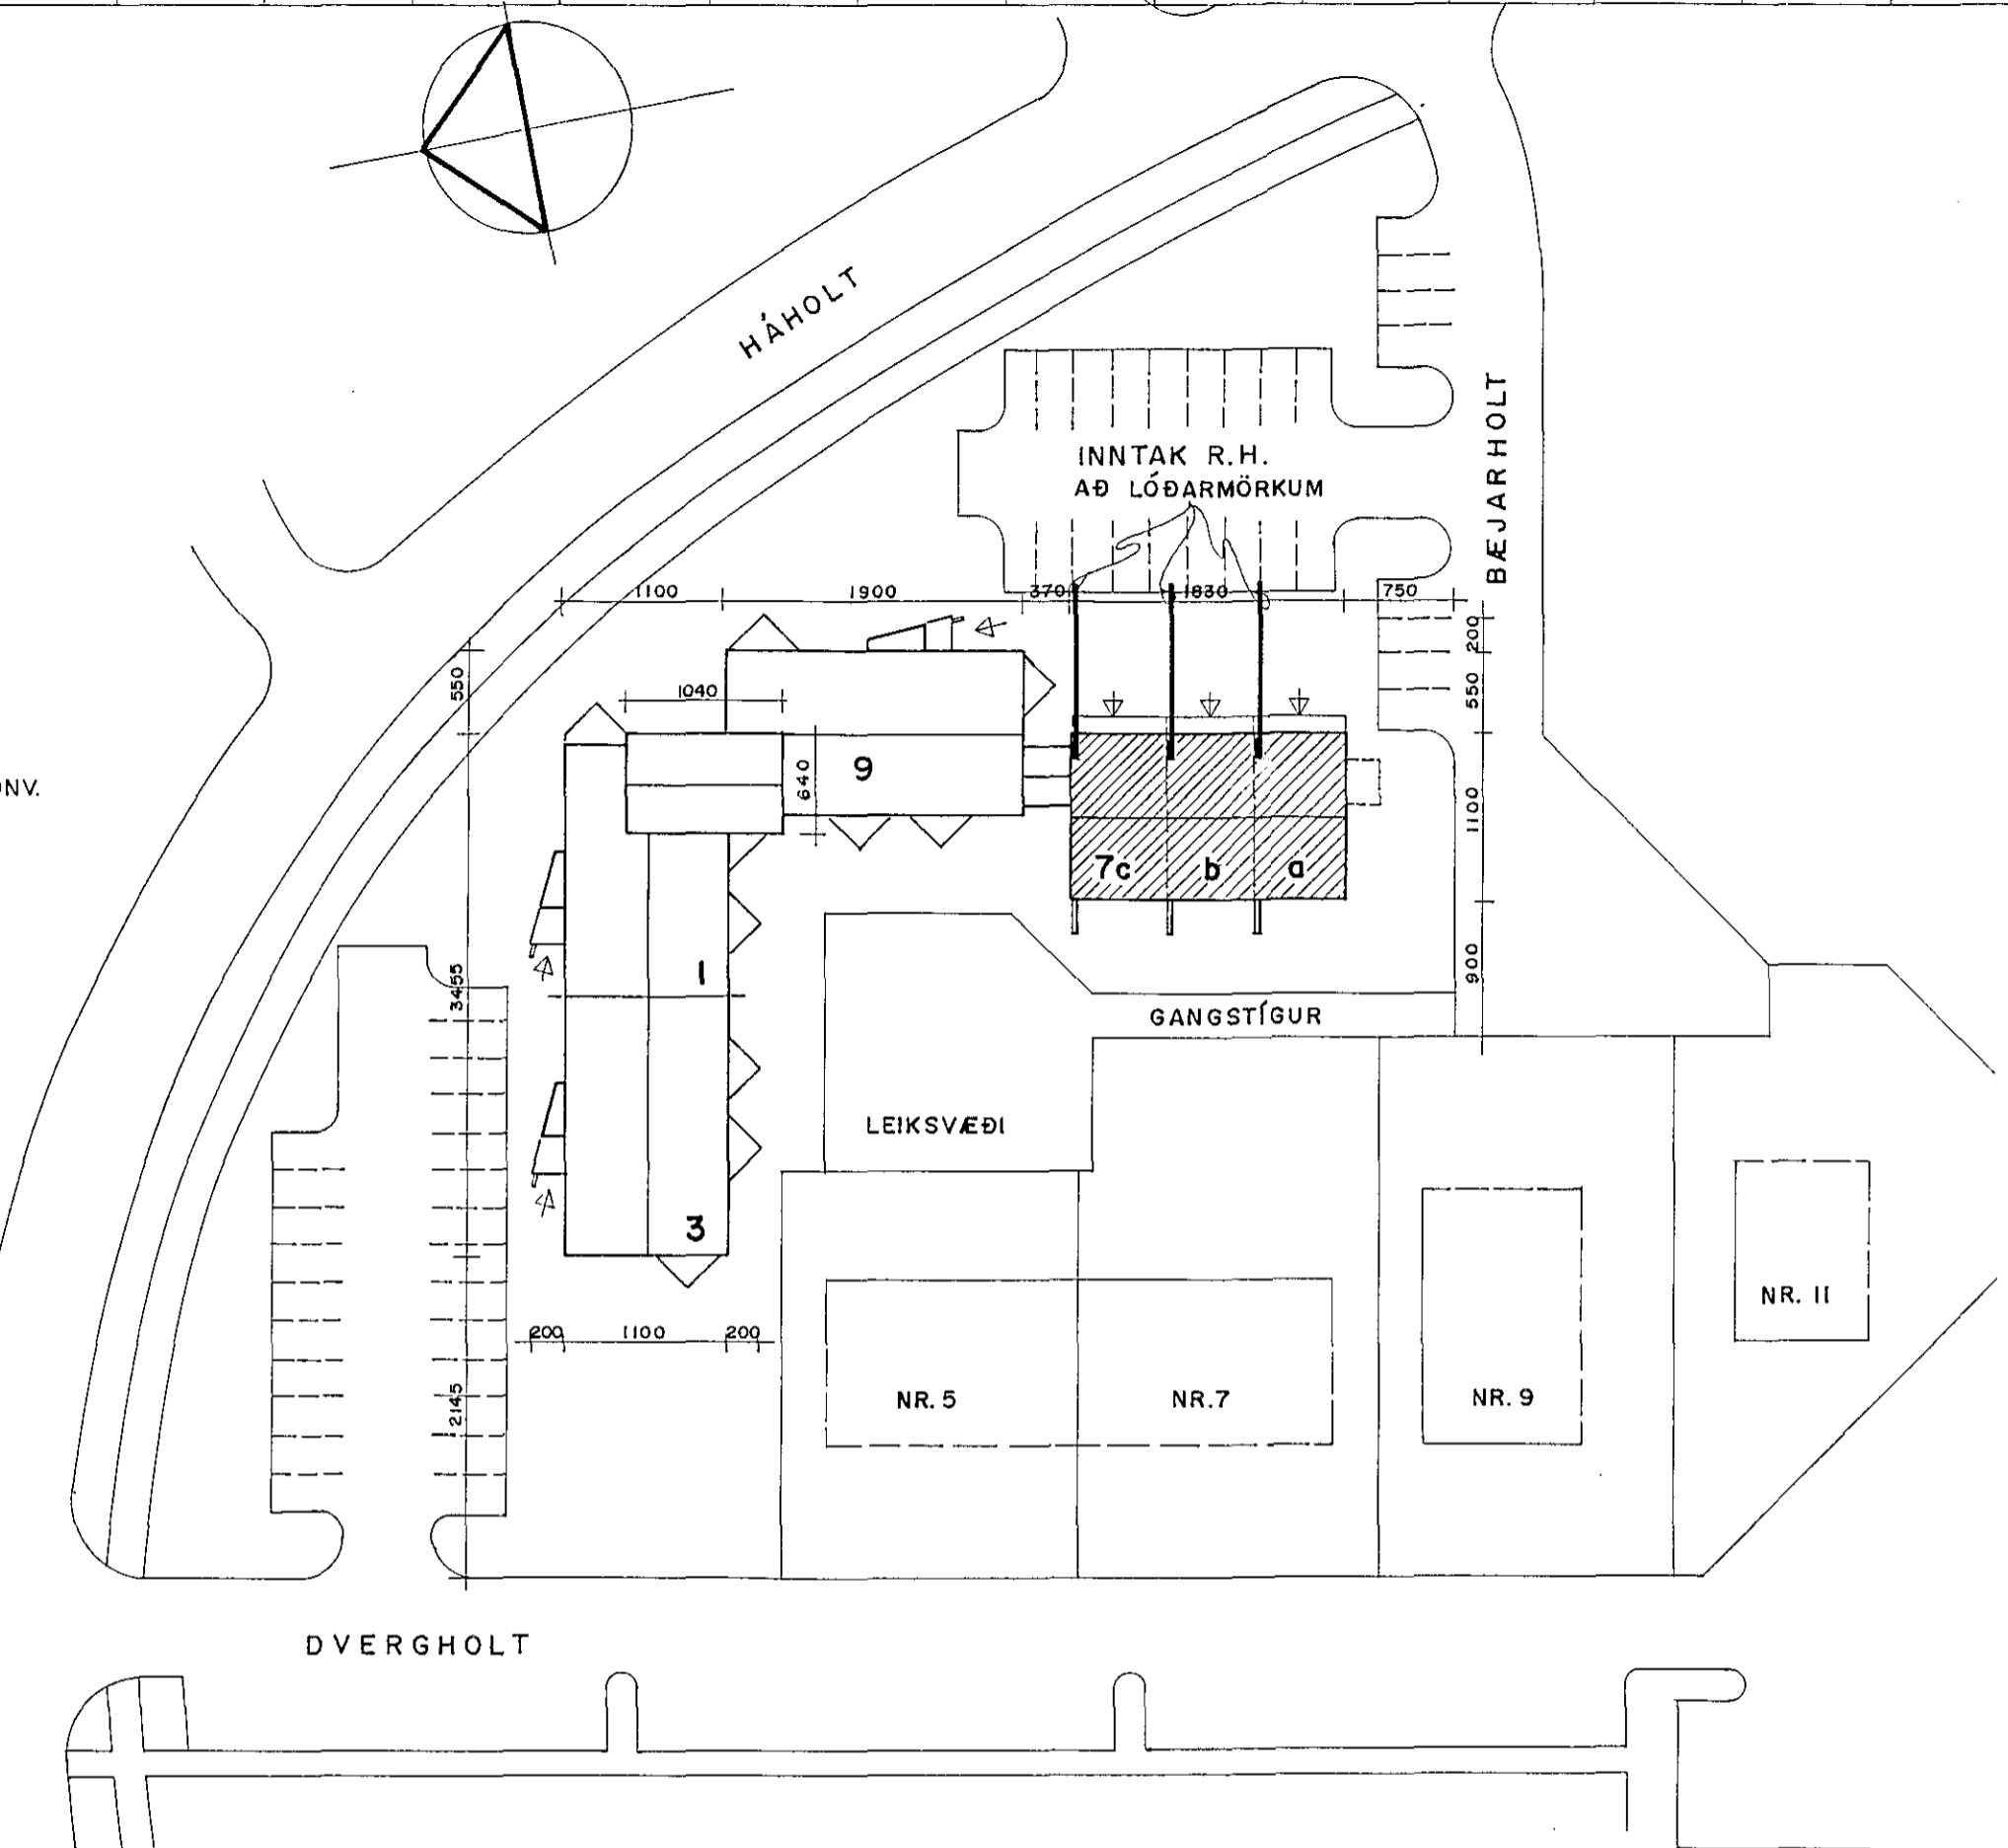

SNID Í INNTAK - HÚS A, B, C - M. 1:50

GILDIR FYRIR:  
 TA FASI: R  
 TB FASI: S  
 TC FASI: T

SNID Í SÖKKULVEGG

FRÁGANGUR SÖKKULJARÐSKAUTS  
 M. 1/2

AFSTÖÐUMYND M. 1:500

SKÝRINGAR

LAGNIR ERU HULDAR 16mm PLASTPÍPUR OG TAUGAR 3x1,5".  
 HÆÐ ROFA SÉ 105sm, TENGLAR VIÐ ROFA SÉU Í SÖMU HÆÐ.  
 HÆÐ Á TENGLUM SÉ 20sm. HÆÐ Á VEGGLJÓSUM Í ELDHÚSUM SÉ 155 sm.  
 HÆÐ Á TENGLUM Í GEYMSLUM SÉ 110sm. HÆÐ Á HANDBRUNABOÐUM SÉ 120sm.  
 HÆÐ Á BRUNABJÖLLUM SÉ 220sm. HÆÐ Á D.S.-DÓSUM SÉ 130sm.  
 HÆÐ Á F- OG L-DÓSUM SÉ 20sm. HÆÐ Á TÖFLUM Í ÍBÚÐUM SÉ 160sm Í NEÐRI BRÚN.  
 MÁLSTRAUMUR ROFA SÉ 10A OG TENGLA 16A.  
 [R] = REYKSKYNJARI, [B] = HANDBRUNABOÐI, [D] = BRUNABJALLA  
 D.S. = DYRASÍMI, F = BÆJARSÍMI, L = SJÓNVARP, BR. = BRUNAVARNARKERFI  
 TÖFLUR Í ÍBÚÐUM SÉU FYRIR 24 EINGAR.