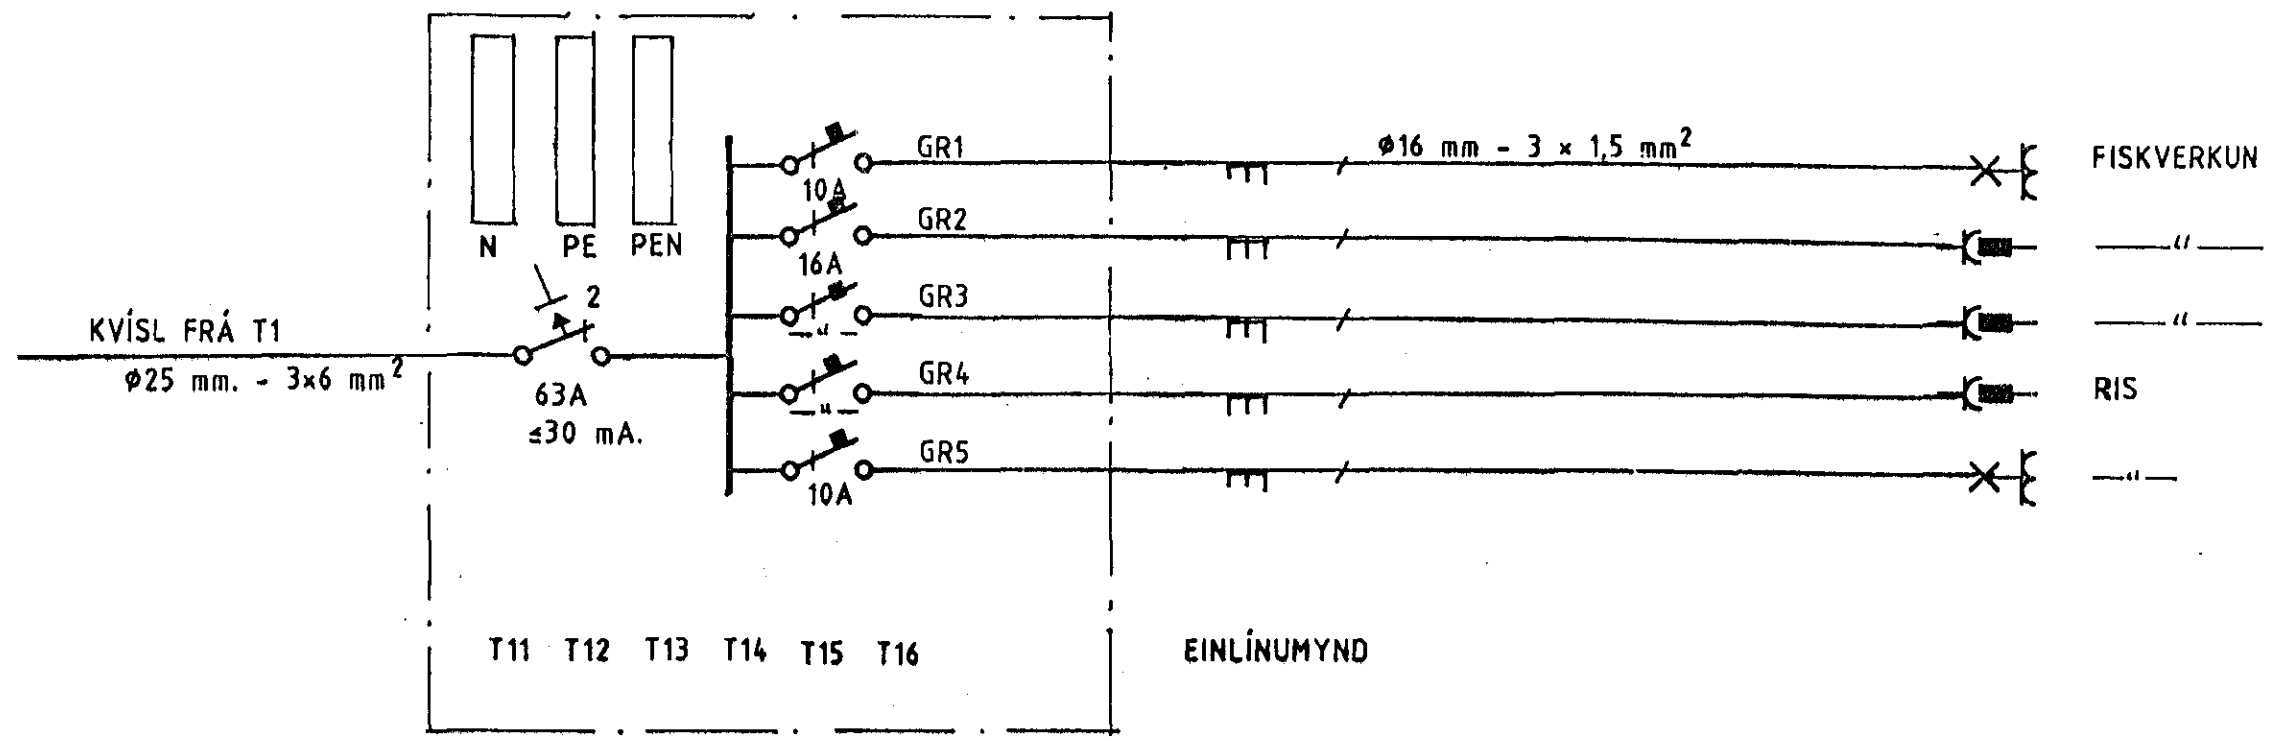

SKÝRINGAR.

GEFIN HÆÐARMÁL FRÁ FULLFRÁGENGNUM GÓLFI AÐ MIÐRI DÓS.
 HÆÐ ROFA 105 cm.
 HÆÐ TENGLA VIÐ ROFA Í HÆÐ HANS.
 HÆÐ TENGLA Í FISKVERKUNUM 105 cm.
RAKAPÉTTIR. AÐRIR
 TENGLAR 60 cm. FRÁ GÓLFI.
 HÆÐ VEGGLJÓSA 160 cm.
 HÆÐ VEGGLJÓSA ÚTI 330 cm. FRÁ GÓLFI
 HÆÐ TENGIDÓSA UNDIR EFRI SKÁPUM Í ELDHÚSI OG ÞVOTTAHÚSI 143 cm.
 MÁLSTRAUMUR ROFA 10A, TENGLA 16A.
 PÍPUR ERU $\phi 16$ mm. OG VÍR $3 \times 1,5$ mm²
 L ER LOFTNET. HÆÐ TENGLA 20 cm.
 F ER SÍMI. HÆÐ TENGLA 20 cm.
 D E DYRASÍMI. HÆÐ TÓLA 140 cm.
 NEMA ANNARS SÉ GETIÐ