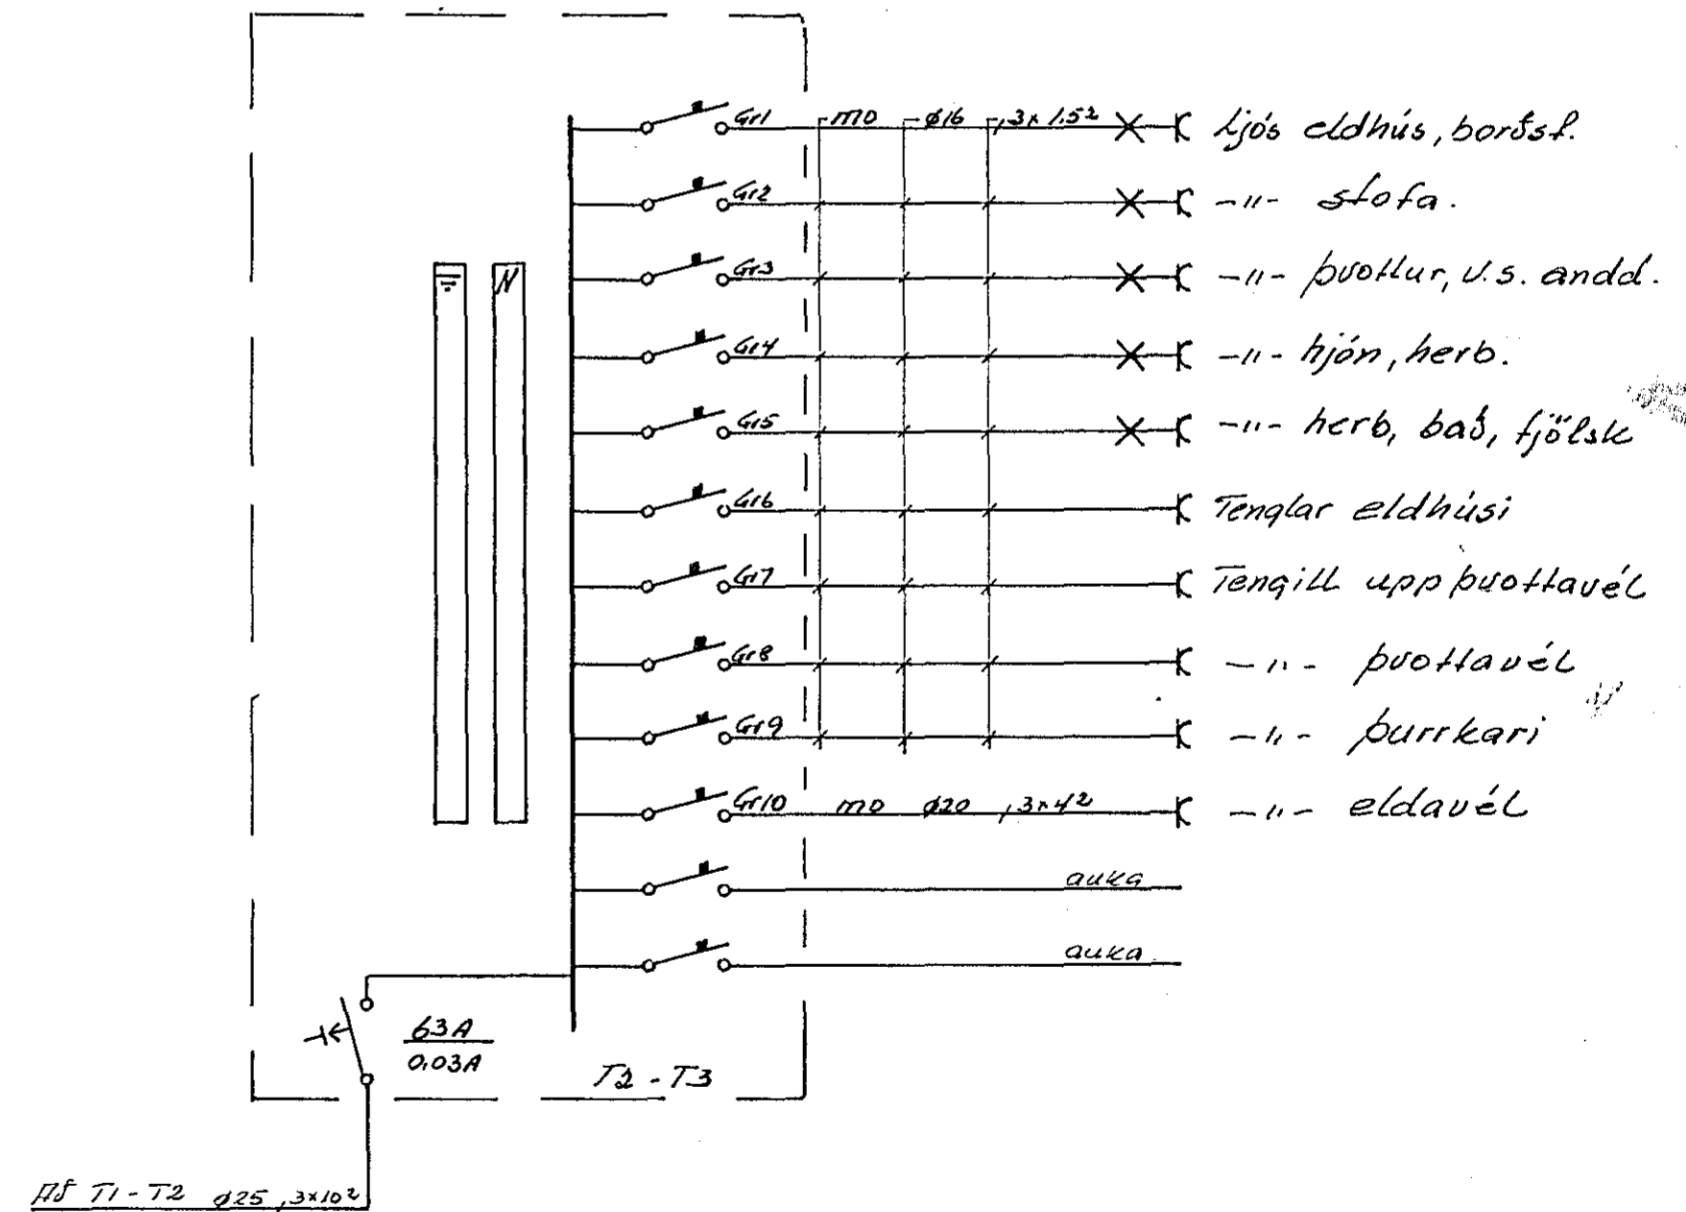

SNID M 1:100

RH. 050
SÍMI 050
LOFTN. 050
AUKA 025

INNÞAKSPIPUR SÉU 70 CM Í JÖRD
HEILAR AD LÓÐARMÖRKUM

NR.	BREYTING	DAGS	BR.
HÖRGHOLT 23 HAFNARFIRÐI			
RAFLÖGN OG VEIKSTRAUMS LAGNIR EINLINU MYND		HANNAÐ	16
		TEIKNAD	16
		DAGS	júní 91
		BLAÐ	2 AF 2
		KVARDI	1:50
		VERK NR.	91:266