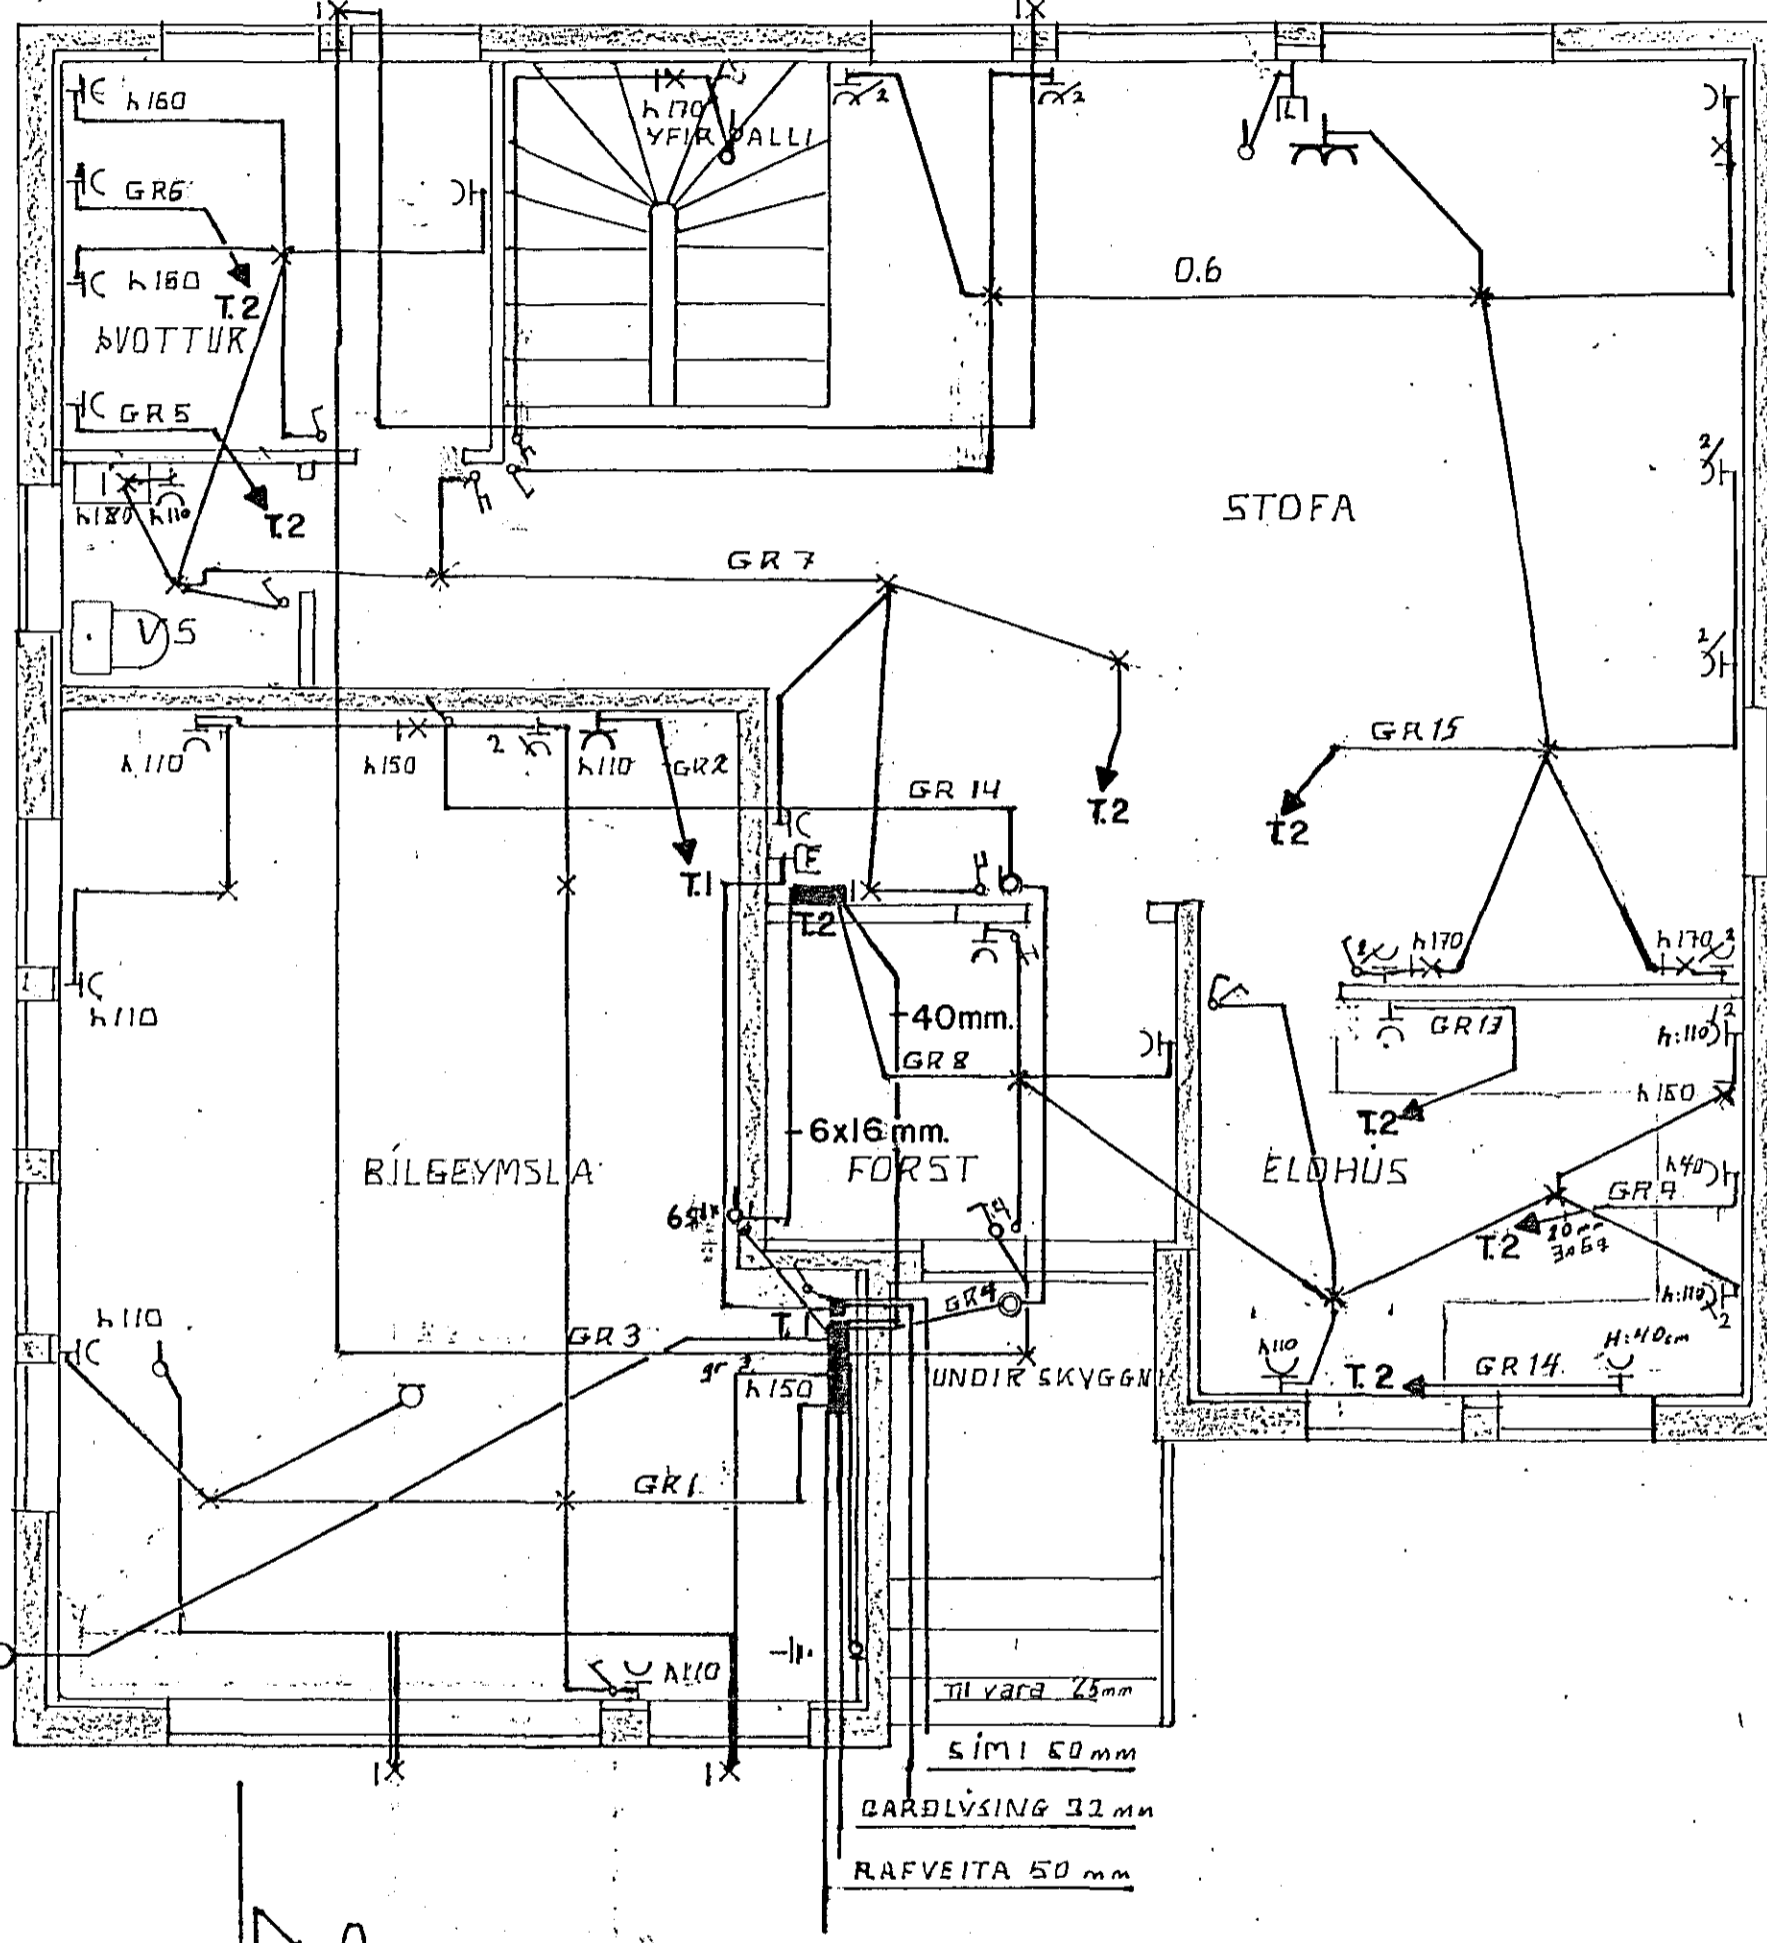

8 7 6 5 4 3 2 1

GRUNNMYND 1 HÆÐ MKV 1:50

ÖLL INNTAKSRÖR SKULU NÁ ÚT FYRIR LÖÐAMÖRK.

SNIDA-A
MKV 1:100

Samþykkt 22-10-1991
VEGNA FULLNÁÐARFRÁGANGS
i.h. Rafveitu Hafnarfjarðar
L. Rafveitu Hafnarfjarðar

AFSTÖÐUMYND
MKV 1:500

ÖLL INNTAKSRÖR SKULU NÁ ÚT FYRIR LÖÐAMÖRK.

Inntök samþykkt 9.10.1991
i.h. RAFVEITU HAFNARFJARÐAR
Albert Þorsteinsson

HRINGBRAUT 39 RAFMAGN	Mkv. 1:50
	Dags. 25-5
	Samp.

TEIKNING NR. 1975

Adalgeir Halldórsson