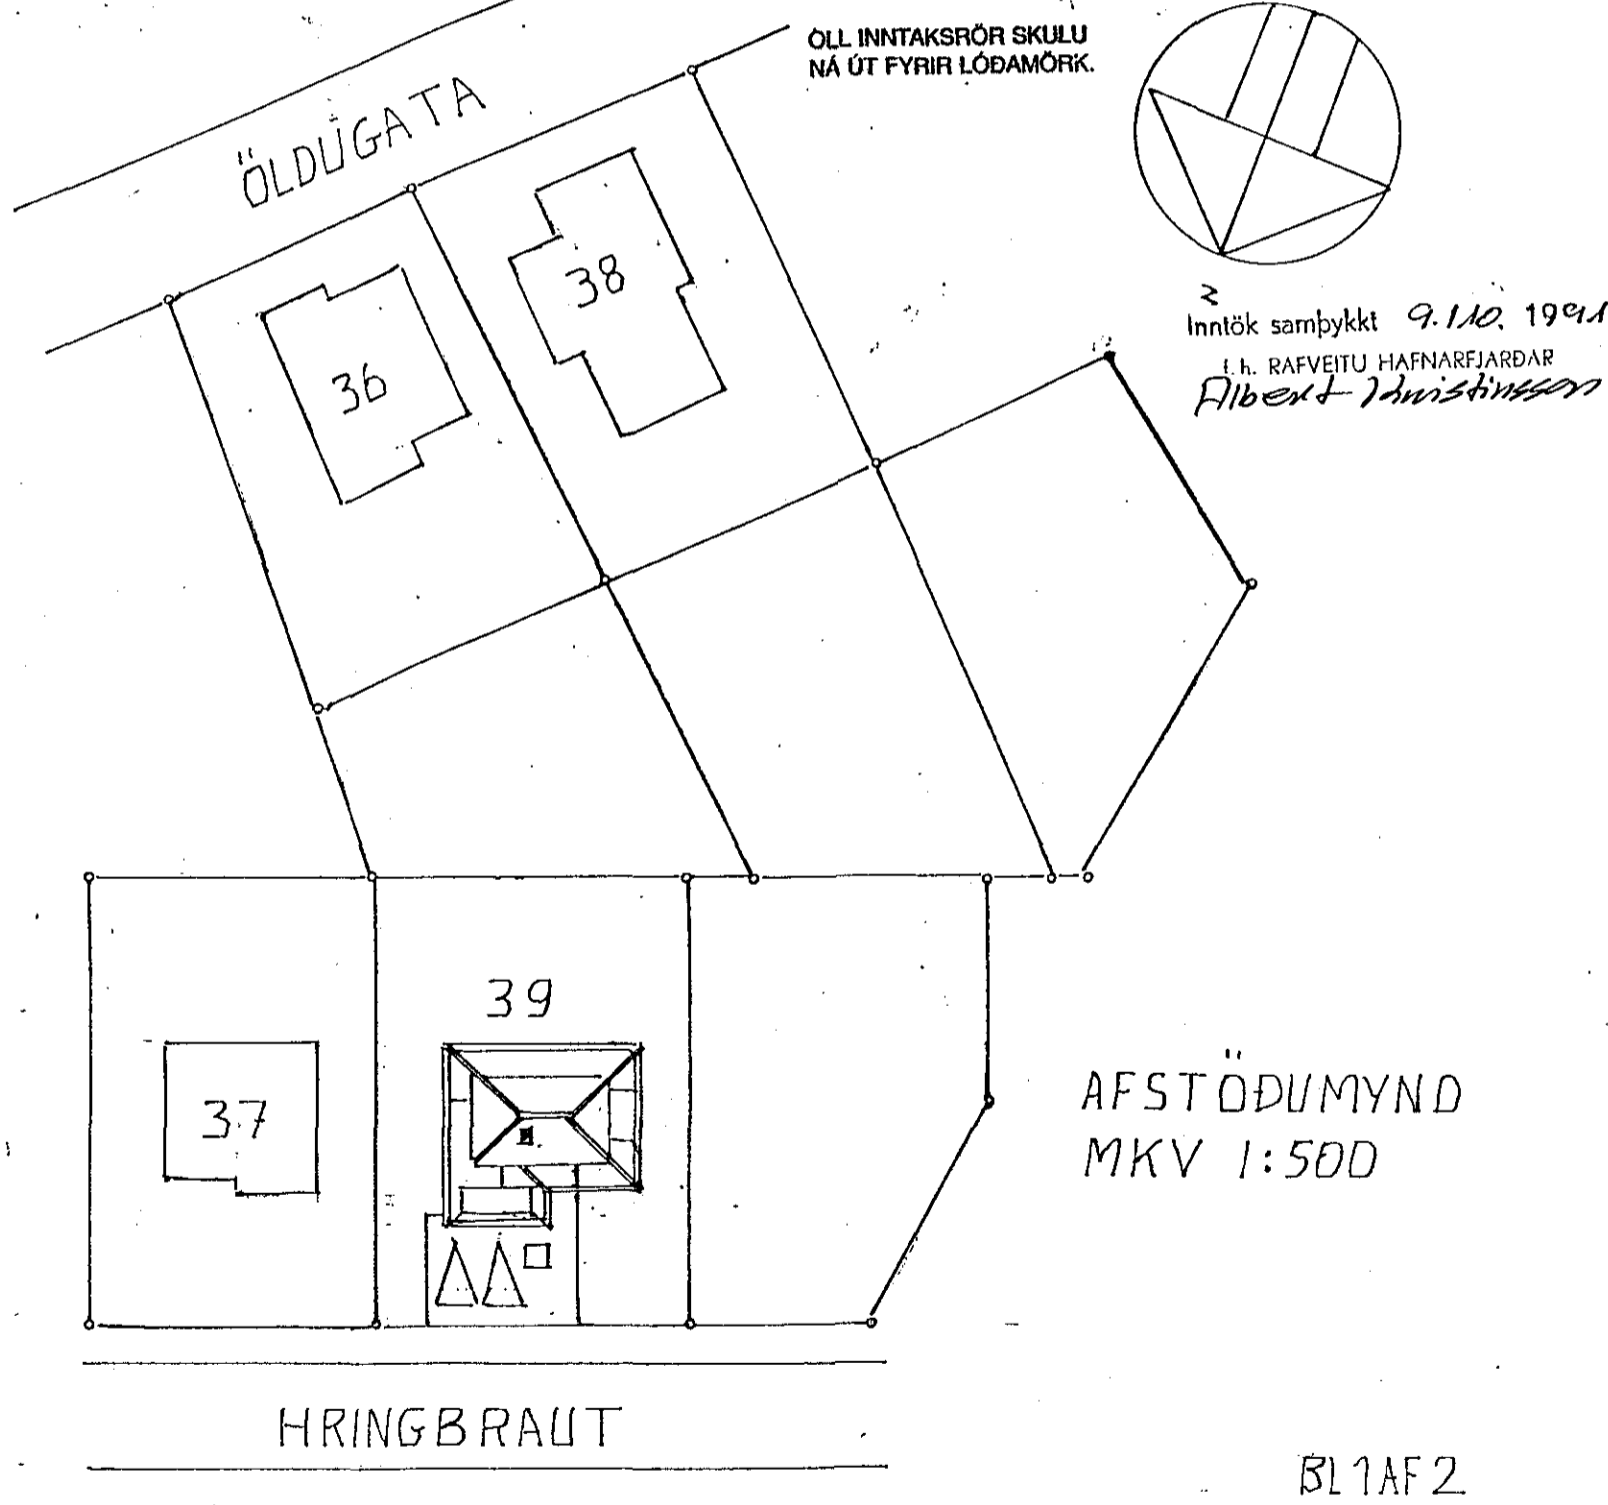

8 7 6 5 4 3 2 1

GRUNNMYND 1 HÆÐ MKV 1:50

ÖLL INNTAKSRÖR SKULU NÁ ÚT FYRIR LÖÐAMÖRK.

SNIDA-A
MKV 1:100

Samþykkt 22-10-1991
VEGNA FULLNÁÐARFRÁGANGS
i.h. Rafveitu Hafnarfjarðar
L. Rafveitu Hafnarfjarðar

AFSTÖÐUMYND
MKV 1:500

ÖLL INNTAKSRÖR SKULU NÁ ÚT FYRIR LÖÐAMÖRK.

Inntök samþykkt 9.10.1991
i.h. RAFVEITU HAFNARFJARÐAR
Albert Þorsteinsson

HRINGBRAUT 39 RAFMAGN	Mkv. 1:50
	Dags. 25-5
	Samp.

TEIKNING NR. 1975

Adalgeir Halldórsson

8 7 6 5 4 3 2 1