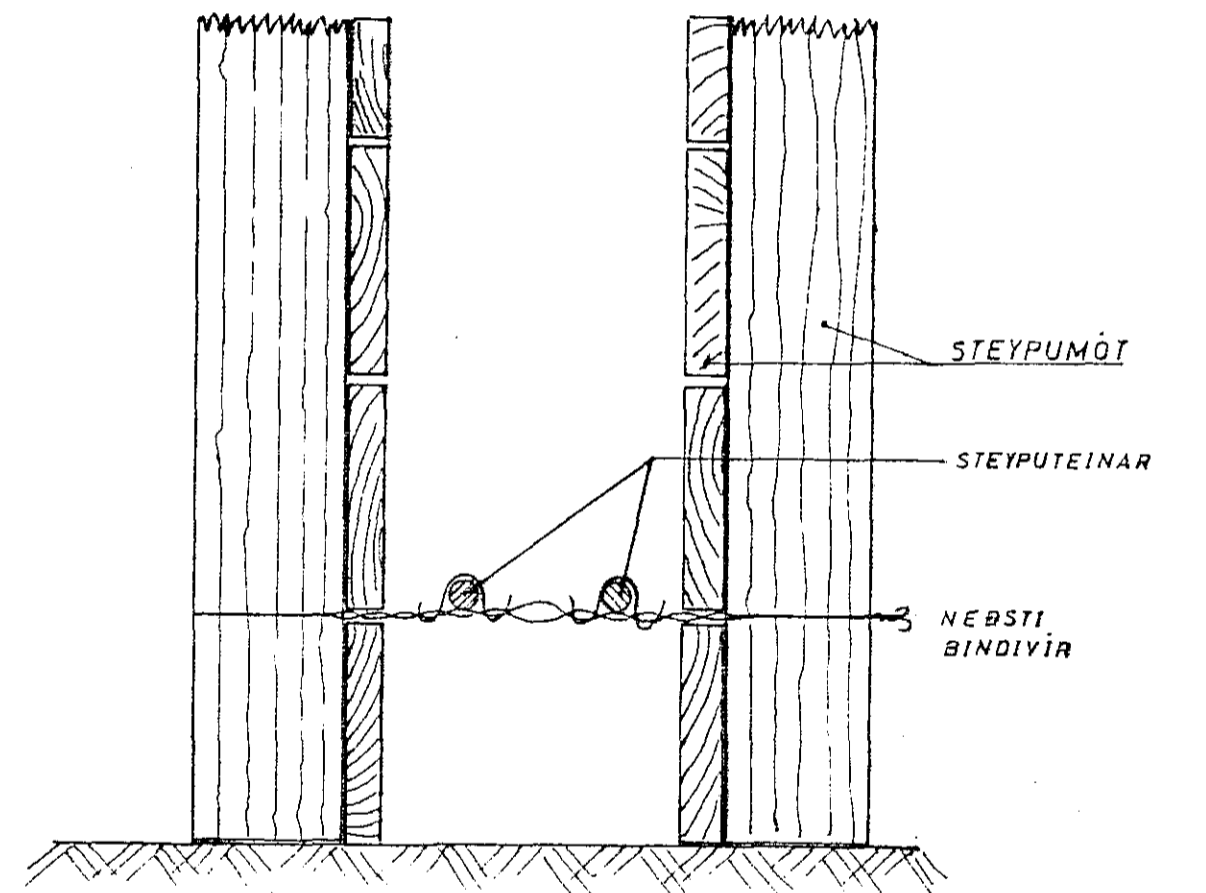

SÖKKULVEGGIR
GRUNNMYND

SNID A-A Í SÖKKULVEGG

SAMTENGING TEINA

SETJA SKAL TVER KLEMMUR Á
ÖLL SAMSKYTTI

TEINARNIR ERU EIN-
ANGRABIR ÞAR SEM
ÞEIR FARA INN Í
GEGNUM TÖFLUKASSANN,
TIL HEGÐARAUKA VÍÐ
MÆLINGAR
HÆÐ Á TEINAENDUM
UPP ÚR TÖFLUKASSA
5 sm