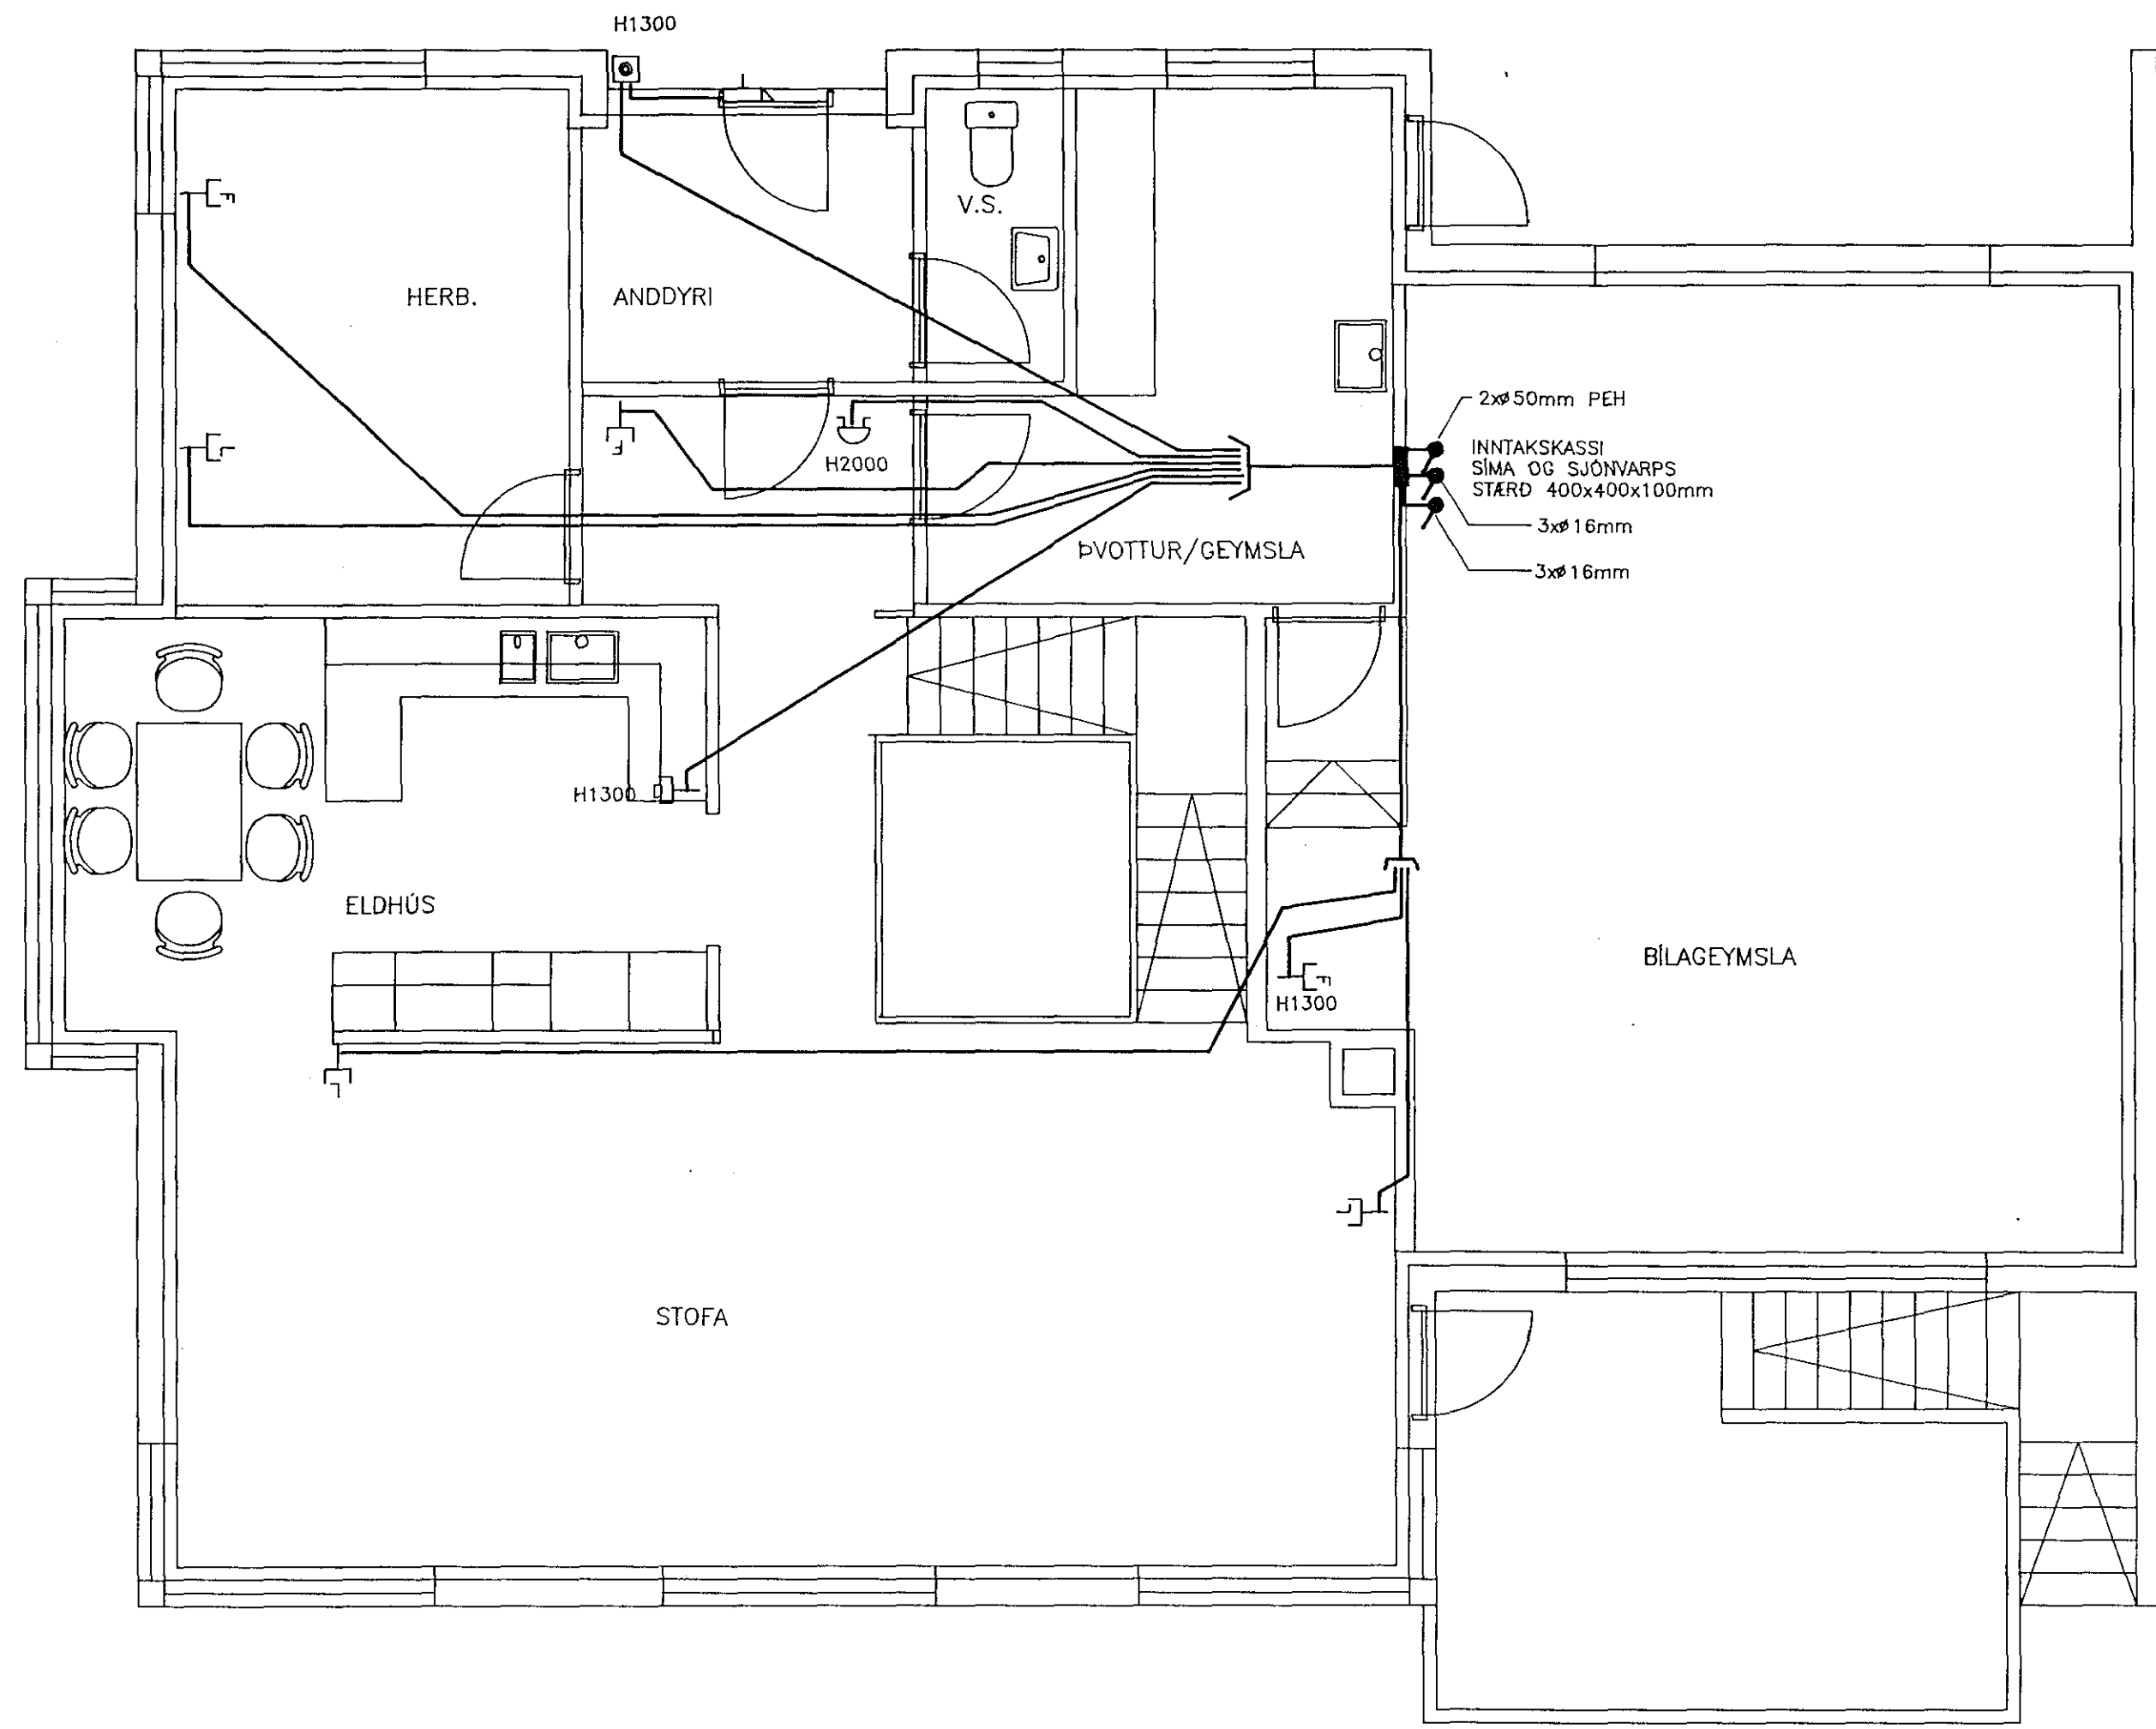

8 7 6 5 4 3 2 1

F
E
D
C
B
A

Kvarði	1:50	Breyting D	Breyting C	Breyting B	Breyting A	Verkheiti	Verkluti/Verknúmer	
cm	0 1 2 3 4 5 6 7 8 9 10 11 12 13 14 15 16 17			Hannað 'A.A.'	Teiknað 'A.A.'	Dags. Mars 91	LINDARBERG 6, HAFNARFIRÐI	SMÁSPENNA 1. HÆÐ
				Yfirfarið 'Asgeir A.'	Samb. 'Asgeir A.'	ASGEIR ARNBJÖRNSSON	Teikningarnúmer 1989	Blað nr. B 04
						Rafskilnr. IFFI 5-54123 Hjálabráut 17, Hafnarfirði		Breyting

8 7 6 5 4 3 2 1