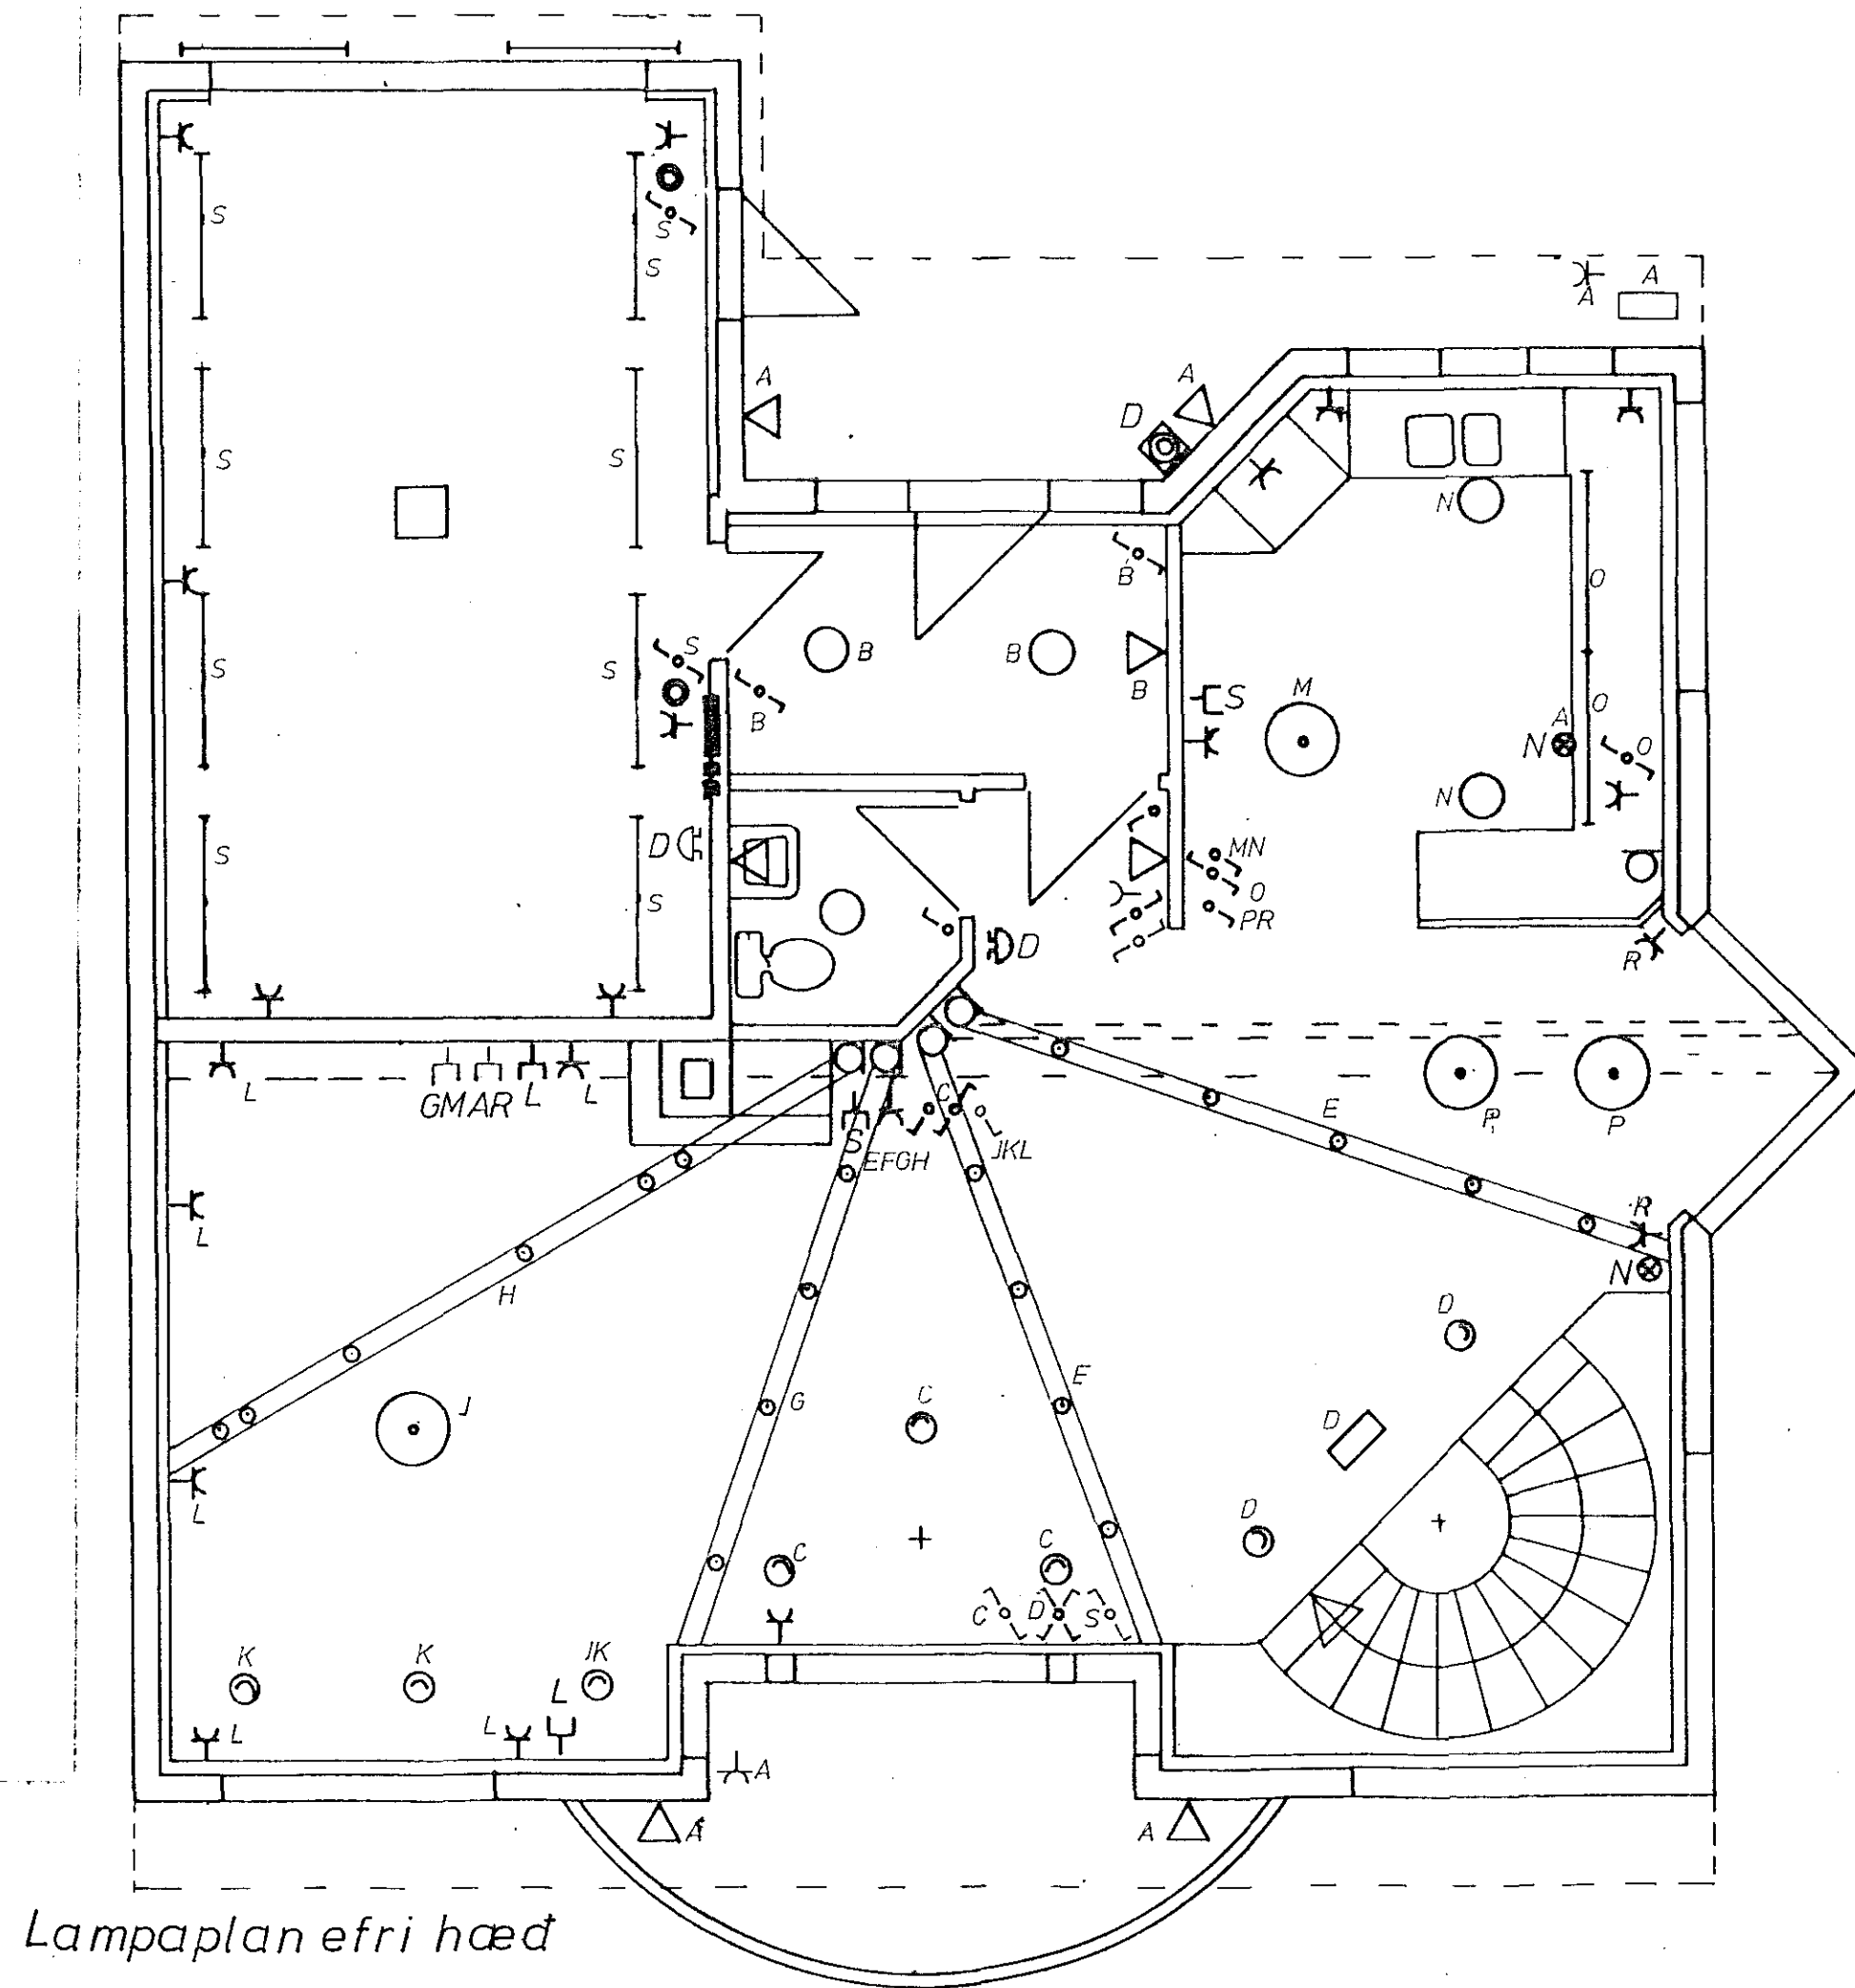

SKÝRINGAR TÁKNA LAMPAPLAN

- Ljós hangandi.
- Ljós fast ca. 60 w eða 2 x 7 w PL
- △ Ljós vegg ca. 60 w
- ⊥ Flúrlampi 1 x 36 w 122 cm l.
- Dyrasími inni.
- ⊕ Dyrabjalla.
- S ⊔ Símatengill.
- L ⊔ Loftnetstengill.
- ✕ Tengill með jörð.
- ⋈ Samrofi móti samrofa.
- ✕ Krossrofi milli samrofa.
- ⋈ Rofi.
- Bilageymsluhurðarupphalari.
- ⊙ Dyrasími úti.
- Ljóskastari ca 60 w
- Blómaljós.
- N ⊗ Næturljós gaumljós í Gíra innlagnaefni eða sambærilegt.
- ⊙ Stýring bilageymsluhurðaropnara.
- Virakerfi fyrir 12 v ljós.
- Ljós 12 v 20 - 50 w
- Ljóskastari hallogen 150 - 300 w

Lampaplan efri hæð

RAFLAGNATEIKNINGAR

Lampaplan grunnmynd og skýringar tákna.
Efri hæð.

Lindarberg 30 Hafnarfirði.

Dags mars 1991

Blað # 4 - 6

Mk. 1 : 50

Teikn. *J. Öen*