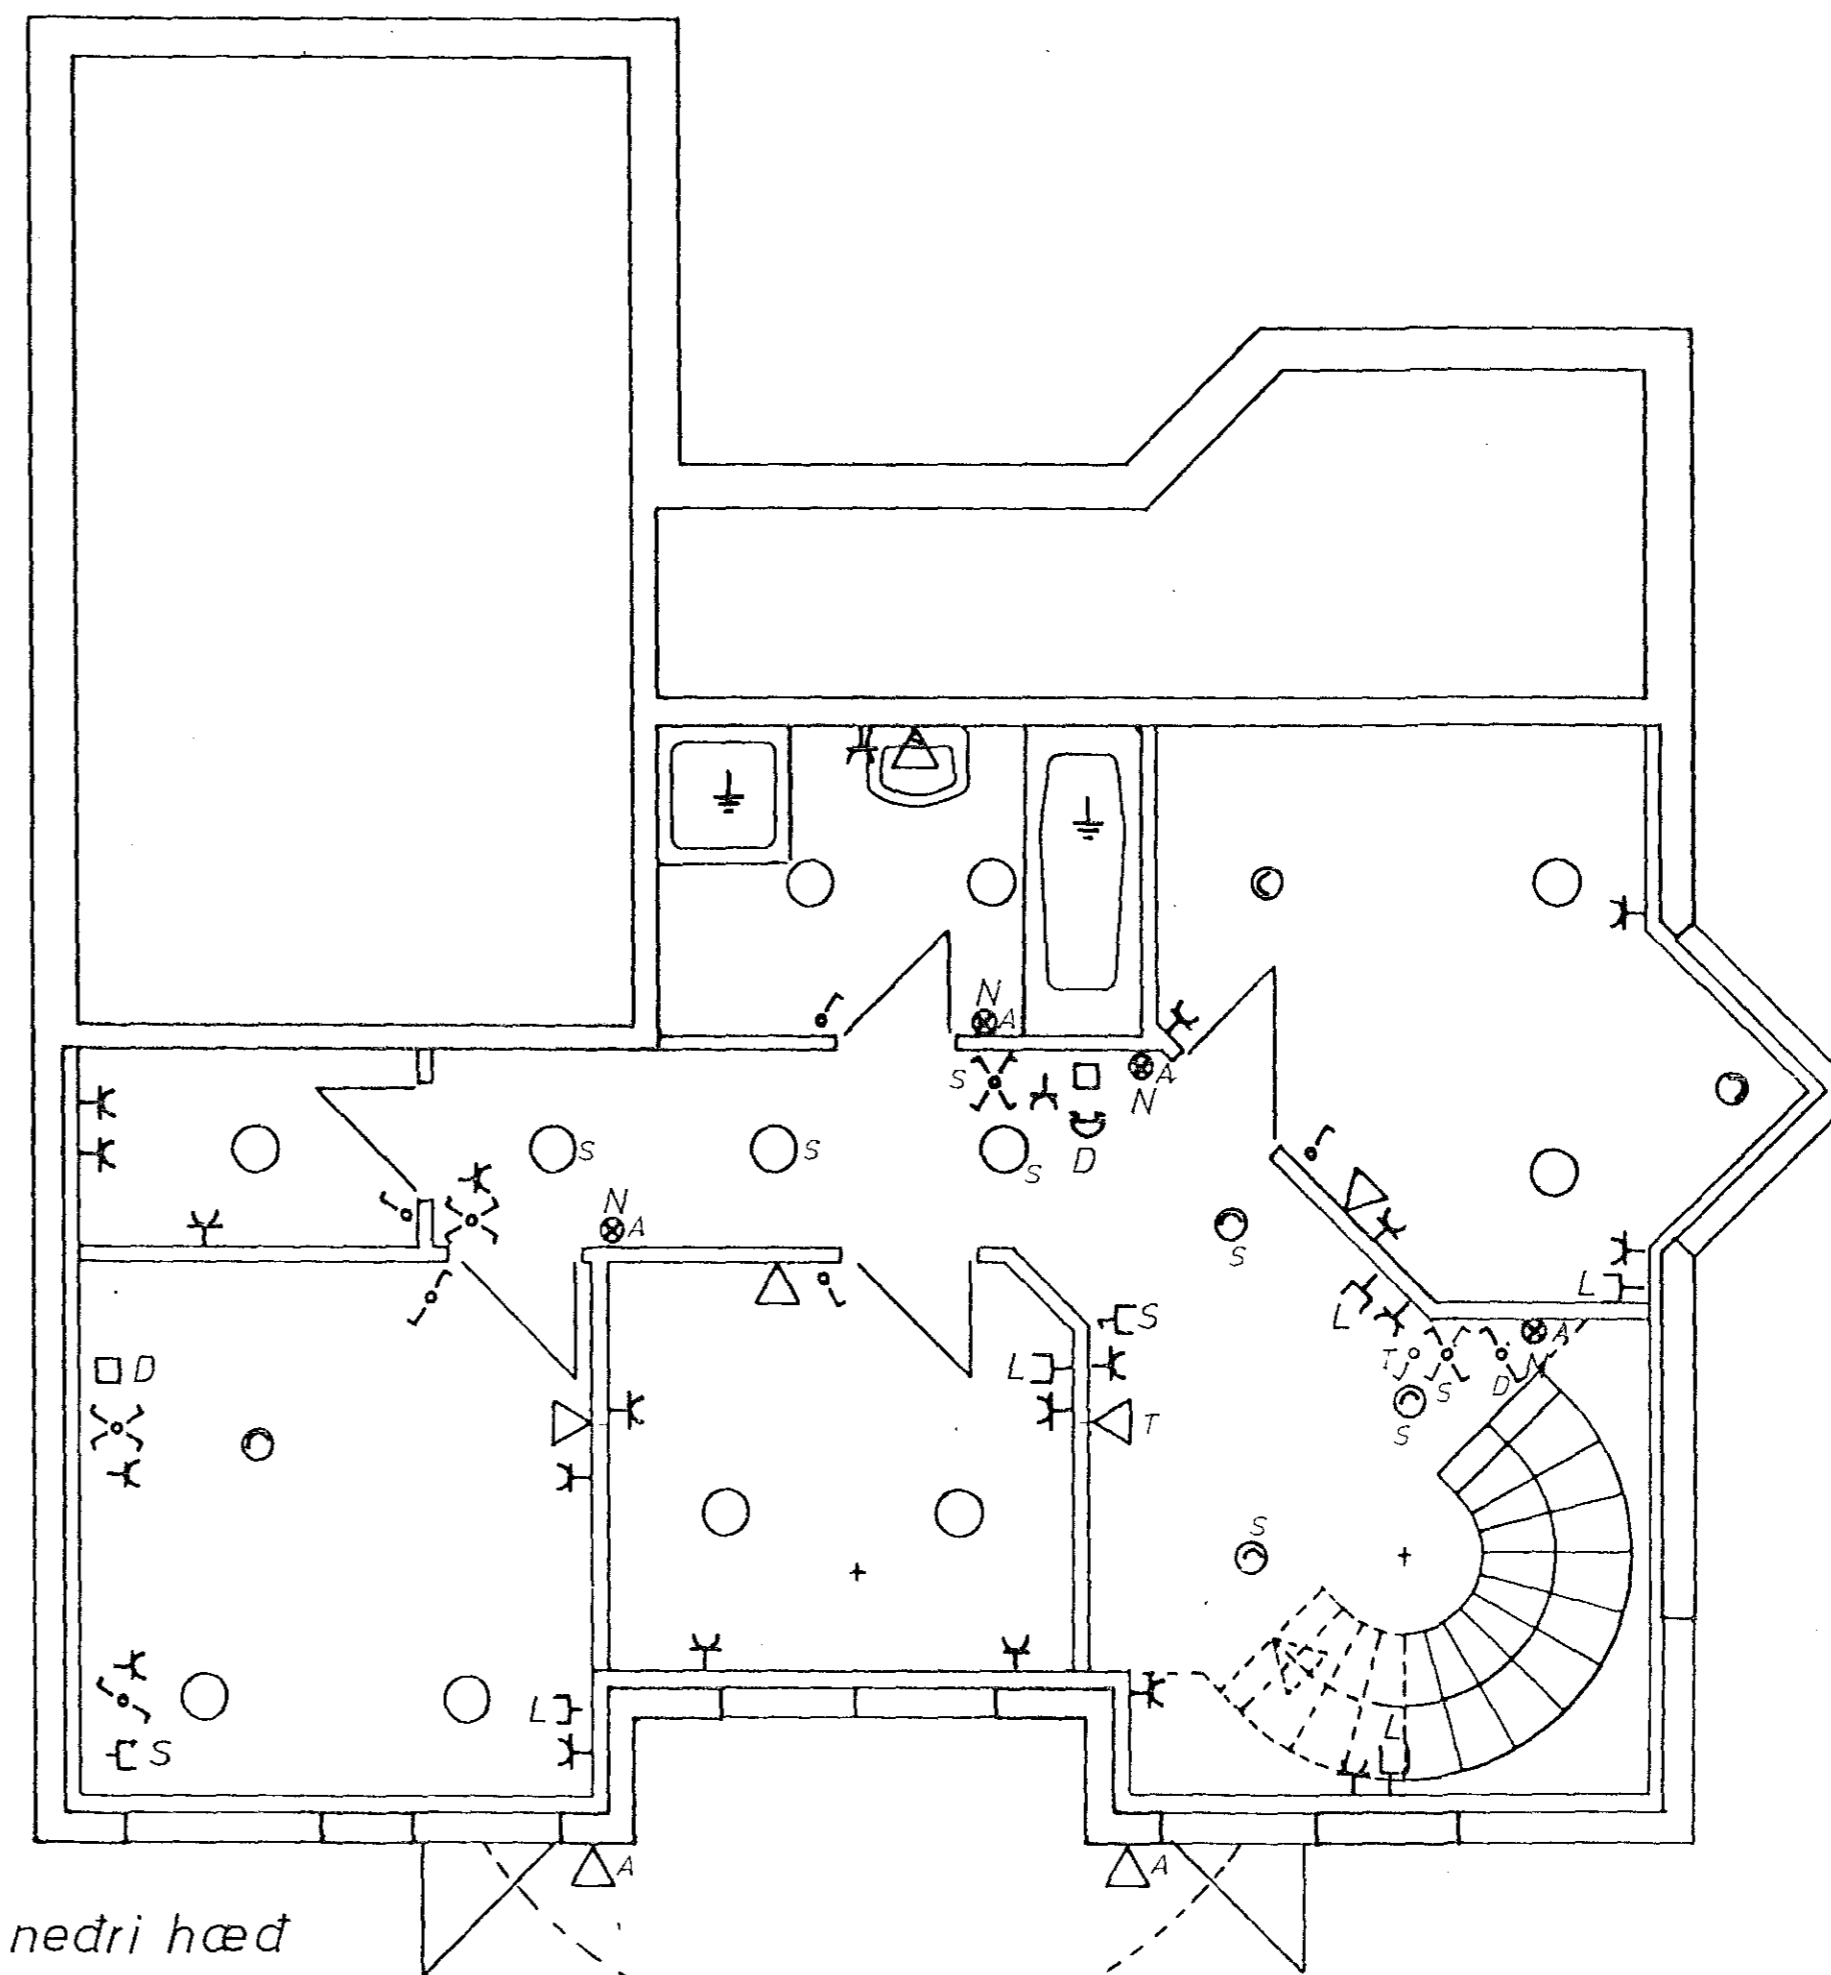

SKÝRINGAR TÁKNA LAMPAPLAN

- Ljós hangandi.
- Ljós fast ca. 60 w eða 2 x 7 w PL
- △ Ljós vegg ca. 60 w
- ┌ Flúrlampi 1 x 36 w 122 cm l.
- Dyrasími inni.
- ⊕ Dyrabjalla.
- S ⊔ Símatengill.
- L ⊔ Loftnetstengill.
- ⌋ Tengill með jörð.
- ⌋ Samrofi móti samrofa.
- ⌋ Krossrofi milli samrofa.
- ⌋ Rofi.
- Bilageymsluhurðarupphalari.
- ⊗ Dyrasími úti.
- Ljósastari ca 60 w
- Blómaljós.
- N ⊗ Næturljós gaumljós í Gíra innlagnaefni eða sambærilegt.
- ⊗ Stýring bilageymsluhurðaropnara.
- ⌋ Virakerfi fyrir 12 v ljós.
- Ljós 12 v 20 - 30 w
- Ljósastari hallogen 150 - 300 w

Lampaplan nedri hæð

RAFLAGNATEIKNINGAR

Lampaplan grunnmynd og skýringar tákna.
Nedri hæð.

Lindarberg 30 Hafnarfirði.

Dags mars 1991

Blað # 5 - 6

Mk. 1 : 50

Teikn. *JBa*