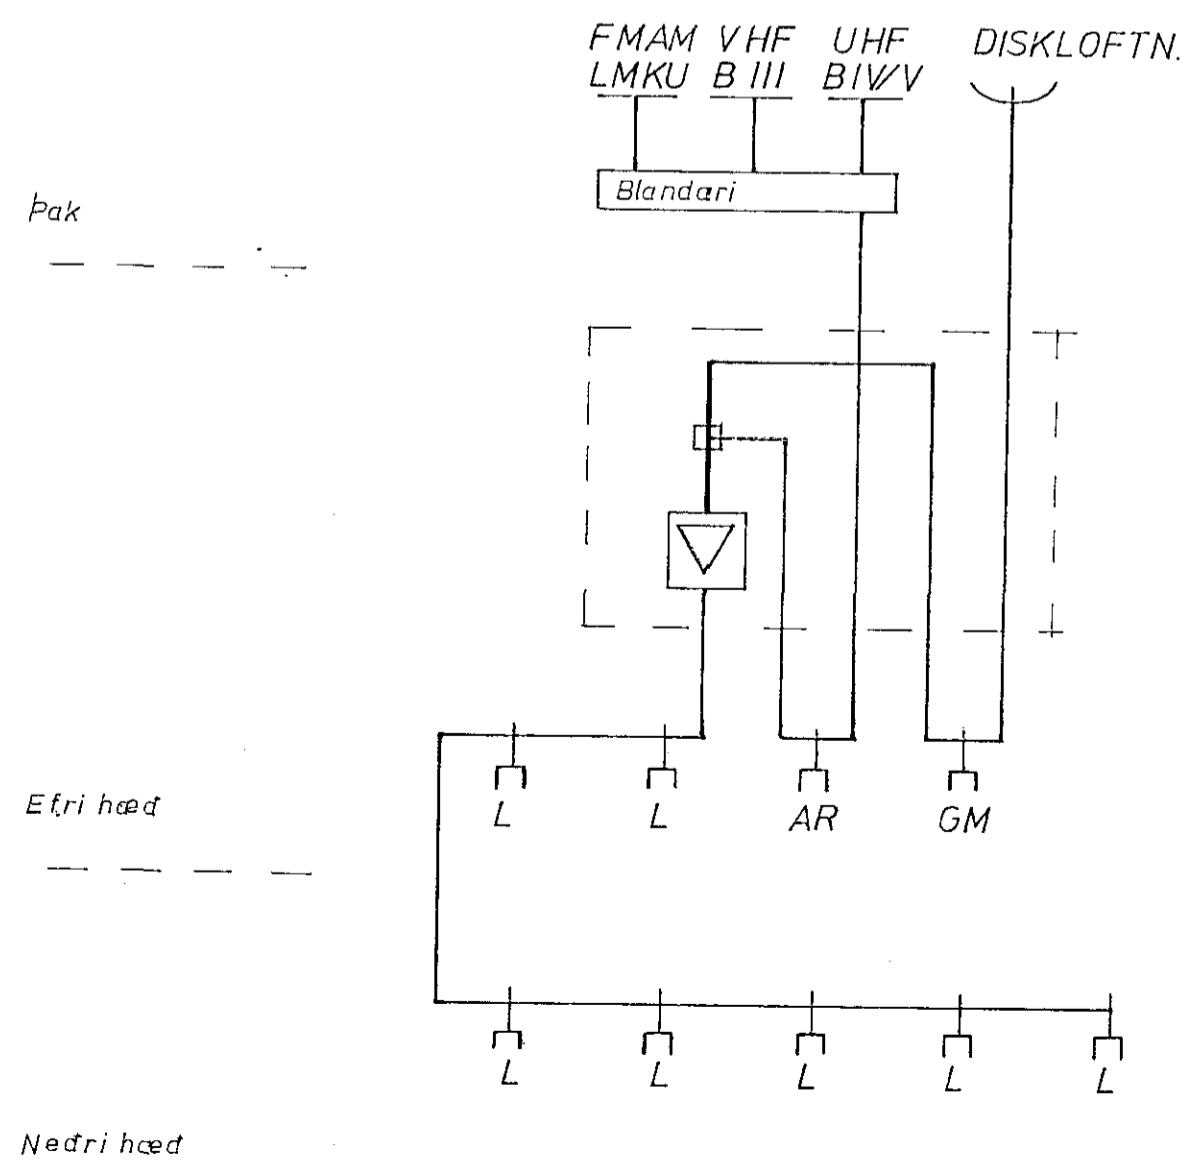

Snid A-A Mk 1:100

Loftnetskerfi

Afstöðumynd Mk 1:500

RAFLAGNATEIKNINGAR
Snið, afstöðumynd og loftnetskerfi.

Lindarberg 30 Hafnarfirði.

Dags mars 199
Blað # 6 - 6
Mk. 1 : 500
1 : 100
Teikn. *[Signature]*
Breytt.
Nr. * 7