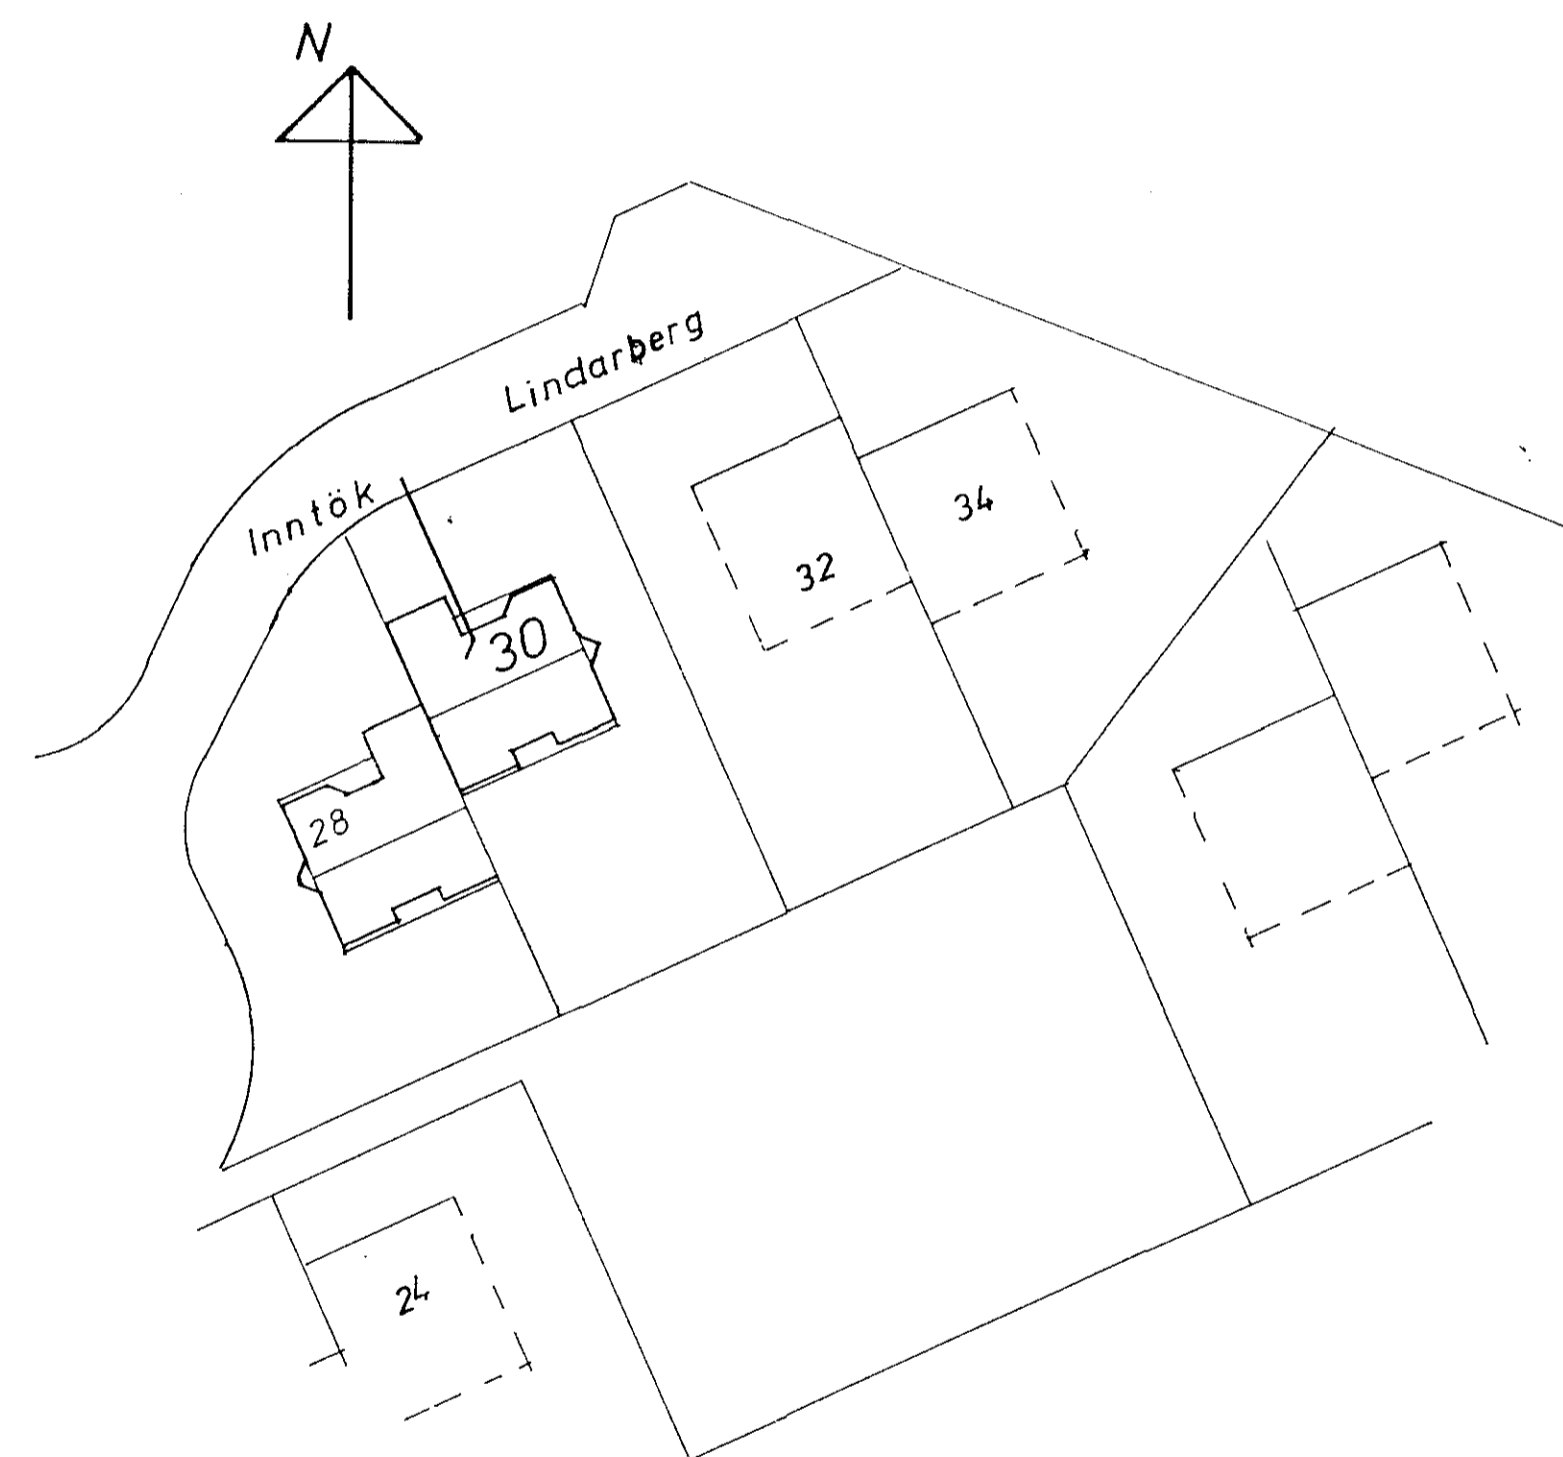

Snid A-A Mk 1:100

Loftnetskerfi

Afstöðumynd Mk 1:500

RAFLAGNATEIKNINGAR
Snið, afstöðumynd og loftnetskerfi.

Lindarberg 30 Hafnarfirði.

Dags mars 199
Blað # 6 - 6
Mk. 1 : 500
1 : 100
Teikn. *[Signature]*
Breytt.
Nr. * 7