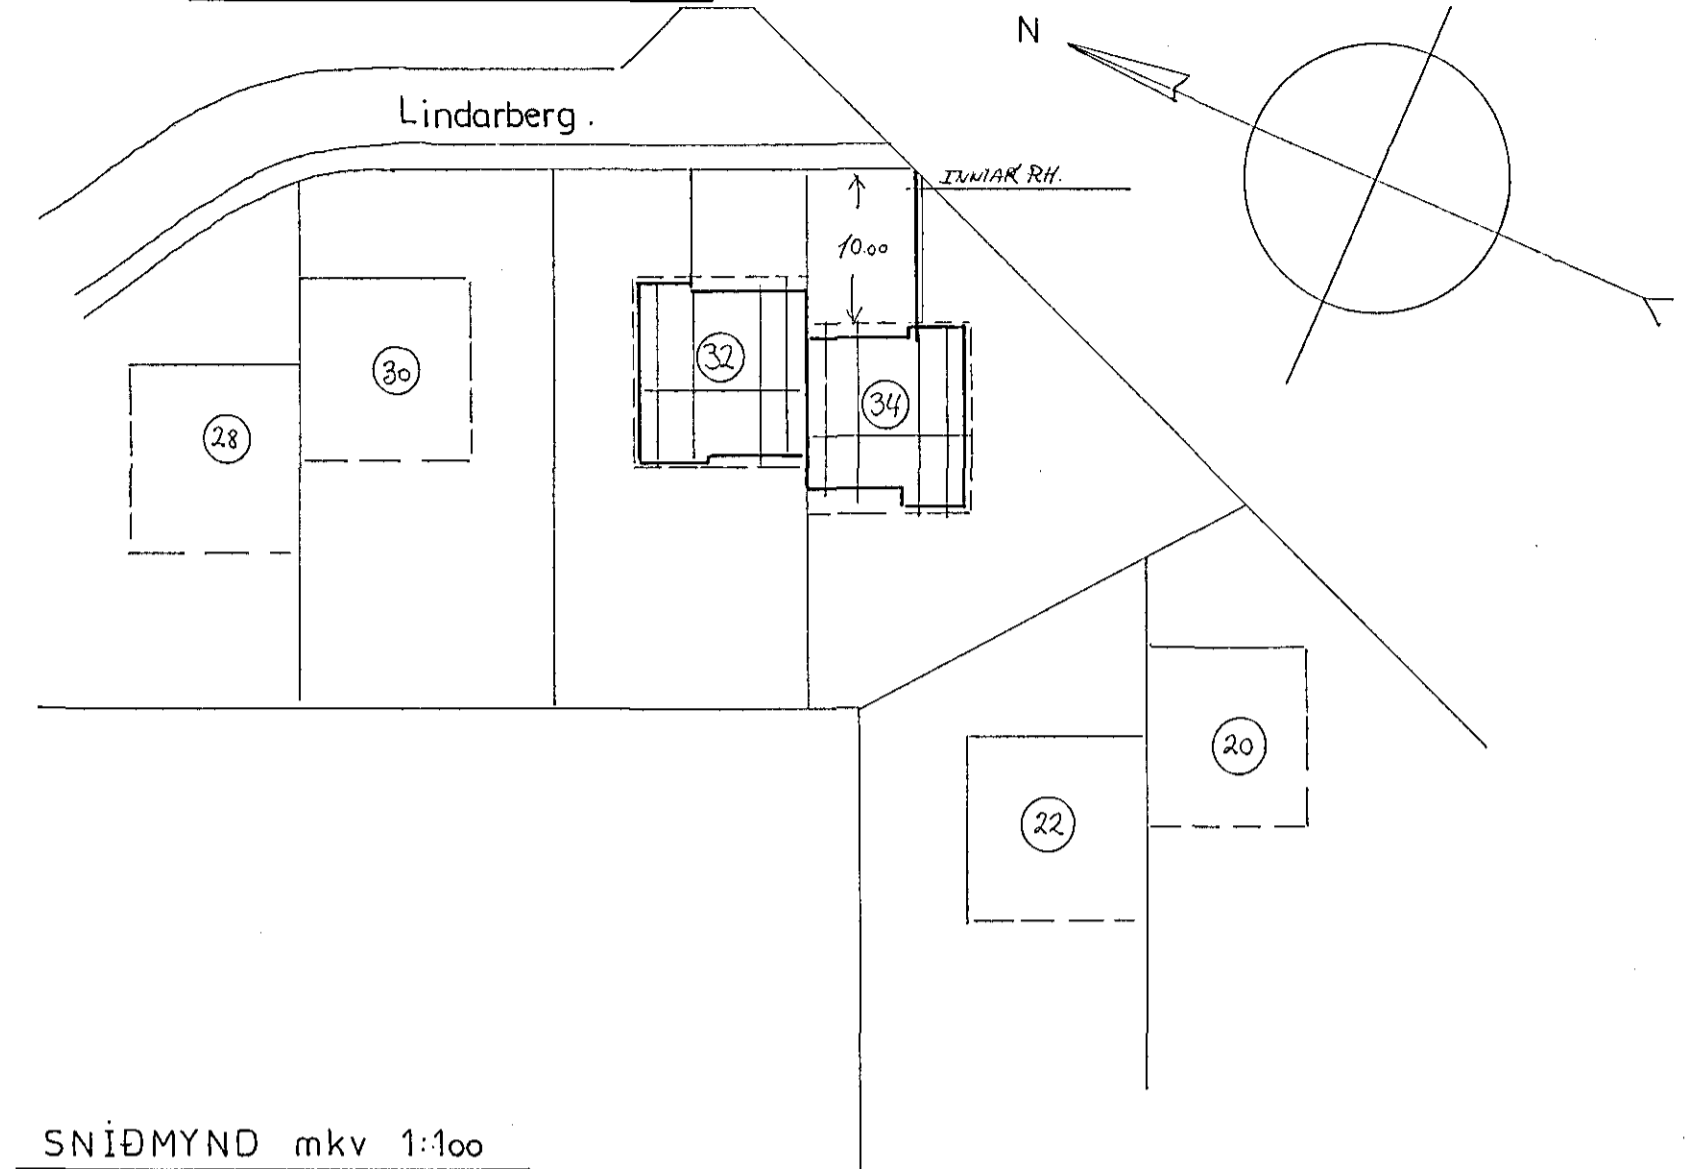

GREINATAFLA

AÐALTAFLA

AFSTÖÐUMYND mkv 1:500

SNÍÐMYND mkv 1:100

LÍNDARBERG 34. Hafnarfirði	T	mál 1:100
RAFLÖGN		blað 3 af 3.
HELGI KR. EIRÍKSSON. RAFLAGNAHÖNNUN		dags Júlí 90
Reykjavík. Júlí 1990 Helgi kr. Eiríksson. Sími 688-388		teikn no 1012