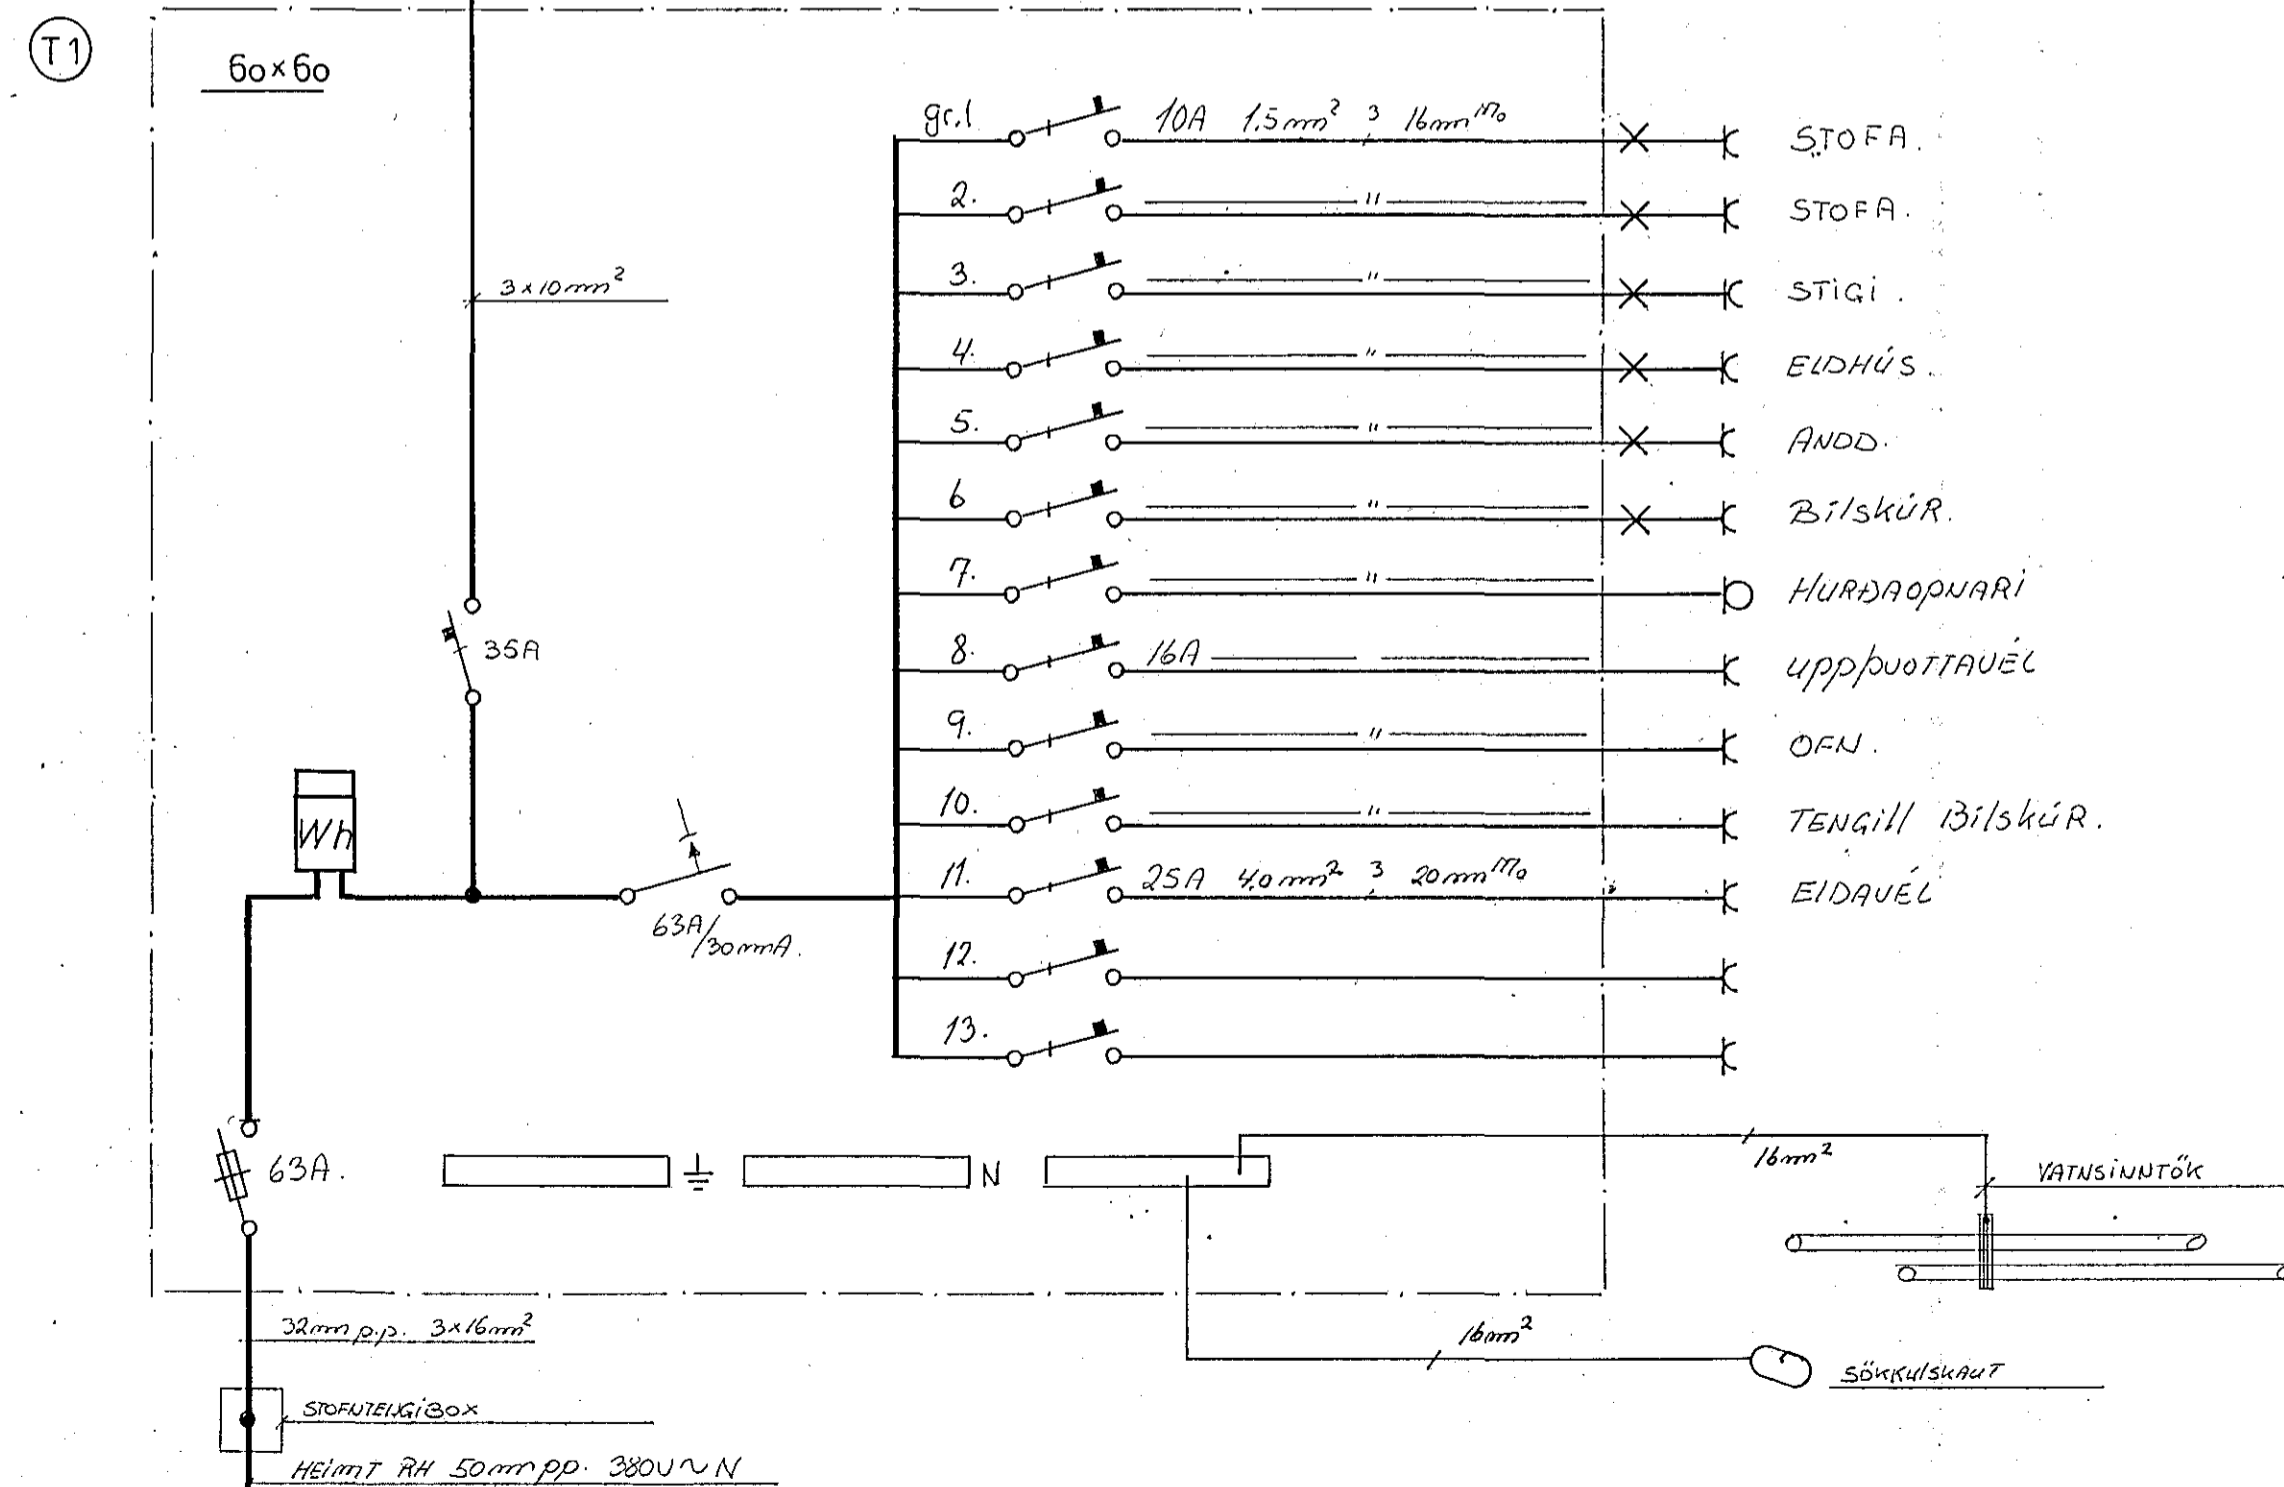

GREINATAFLA

AÐALTAFLA

AFSTÖÐUMYND mkv 1:500

SNÍÐMYND mkv 1:100

LÍNDARBERG 34. Hafnarfirði	T	mál 1:100
RAFLÖGN		blað 3 af 3.
HELGI KR. EIRÍKSSON. RAFLAGNAHÖNNUN		dags Júlí 90
Reykjavík. Júlí 1990 Helgi kr. Eiríksson. Sími 688-388		teikn no 1012