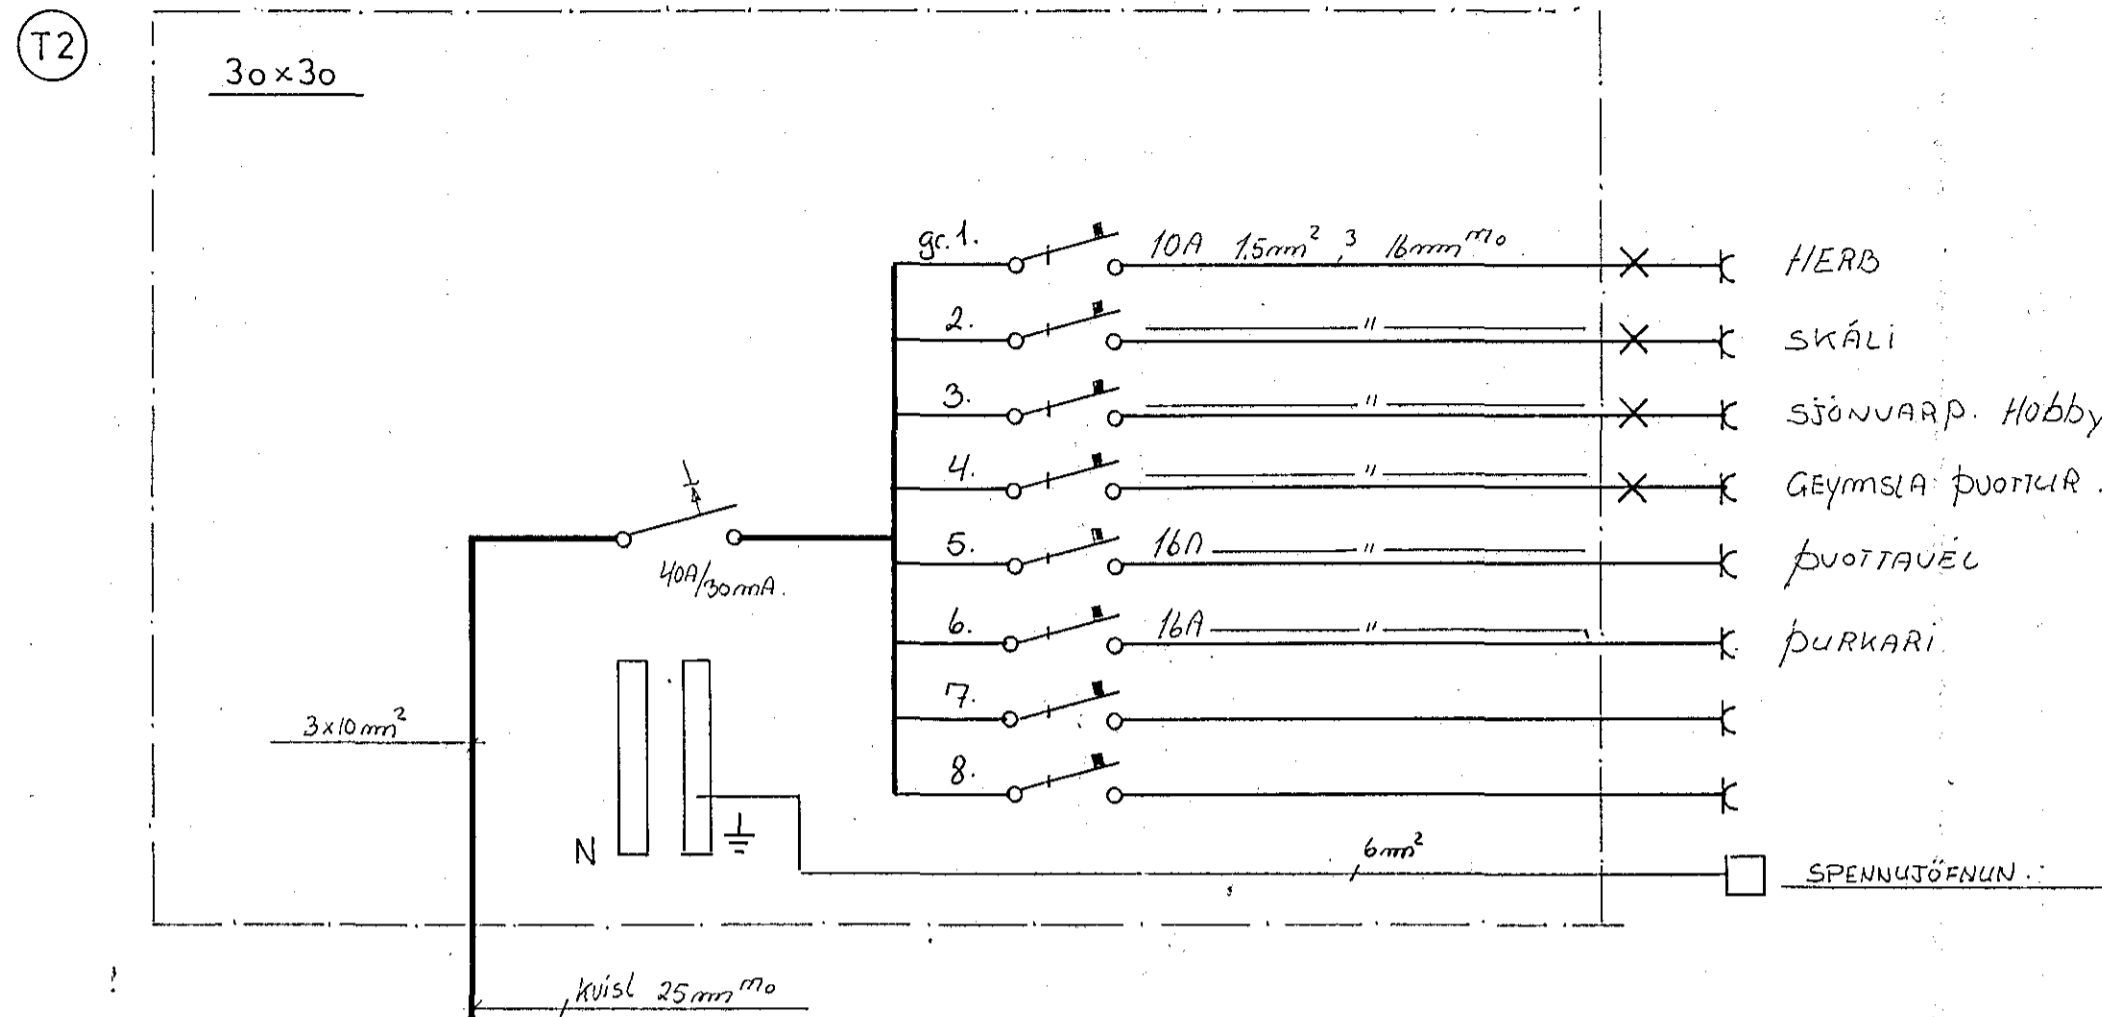

GREINATAFLA

AÐALTAFLA

AFSTÖÐUMYND mkv 1:500

SNÍÐMYND mkv 1:100

LÍNDARBERG 34. Hafnarfirði	T	mál 1:100
RAFLÖGN		blað 3 af 3.
HELGI KR. EIRÍKSSON. RAFLAGNAHÖNNUN		dags Júlí 90
Reykjavík. Júlí 1990 Helgi kr. Eiríksson. Sími 688-388		teikn no 1012