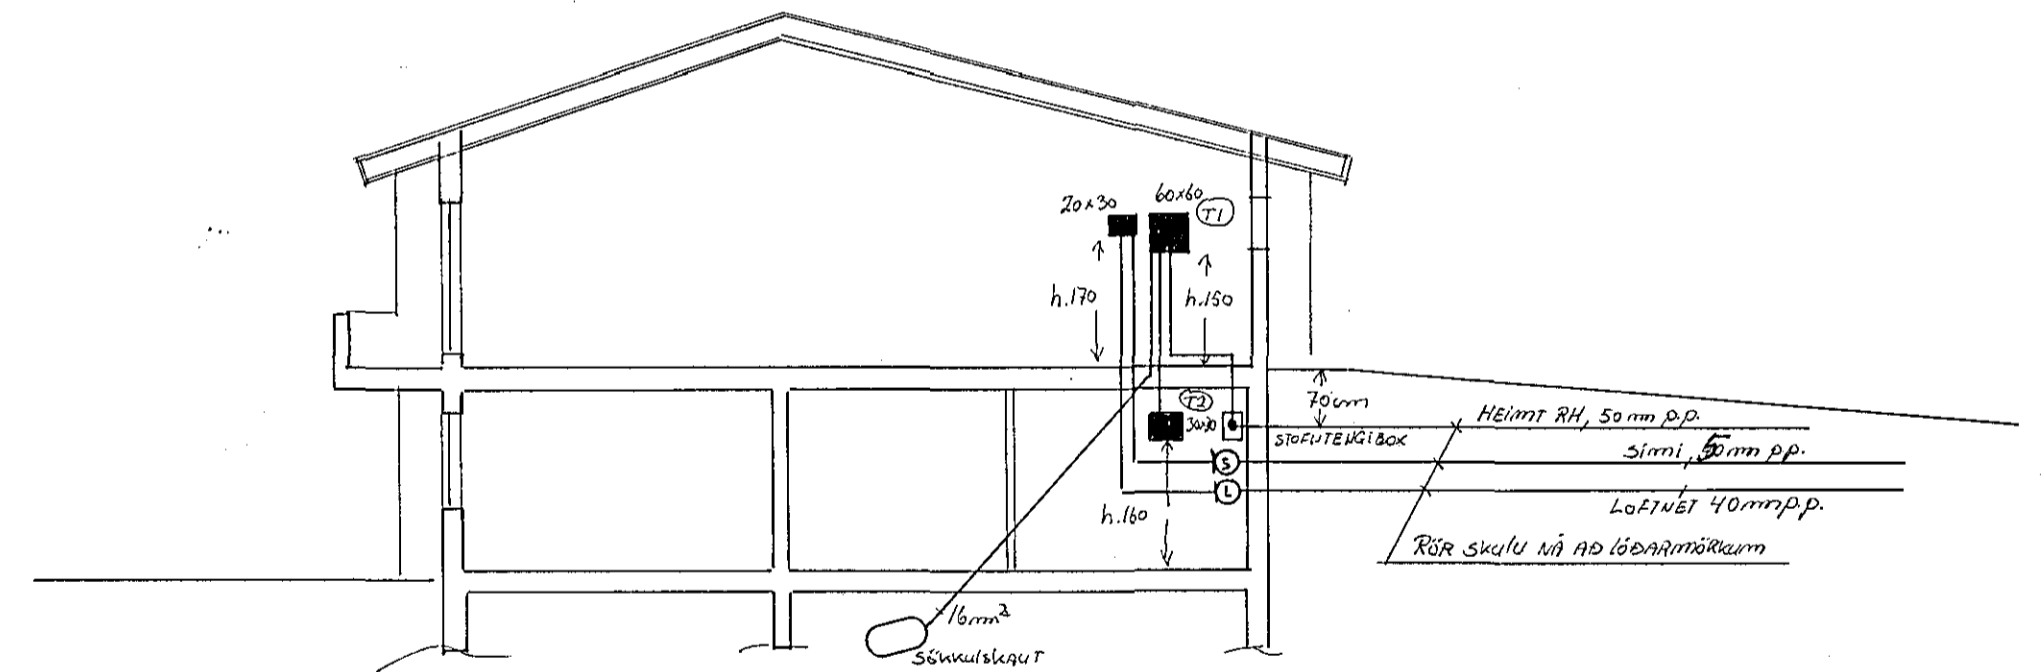

GREINATAFLA

AÐALTAFLA

AFSTÖÐUMYND mkv 1:500

SNÍÐMYND mkv 1:100

LÍNDARBERG 34. Hafnarfirði	T	mál 1:100
RAFLÖGN		blað 3 af 3.
HELGI KR. EIRÍKSSON. RAFLAGNAHÖNNUN		dags Júlí 90
Reykjavík. Júlí 1990 Helgi kr. Eiríksson. Sími 688-388		teikn no 1012