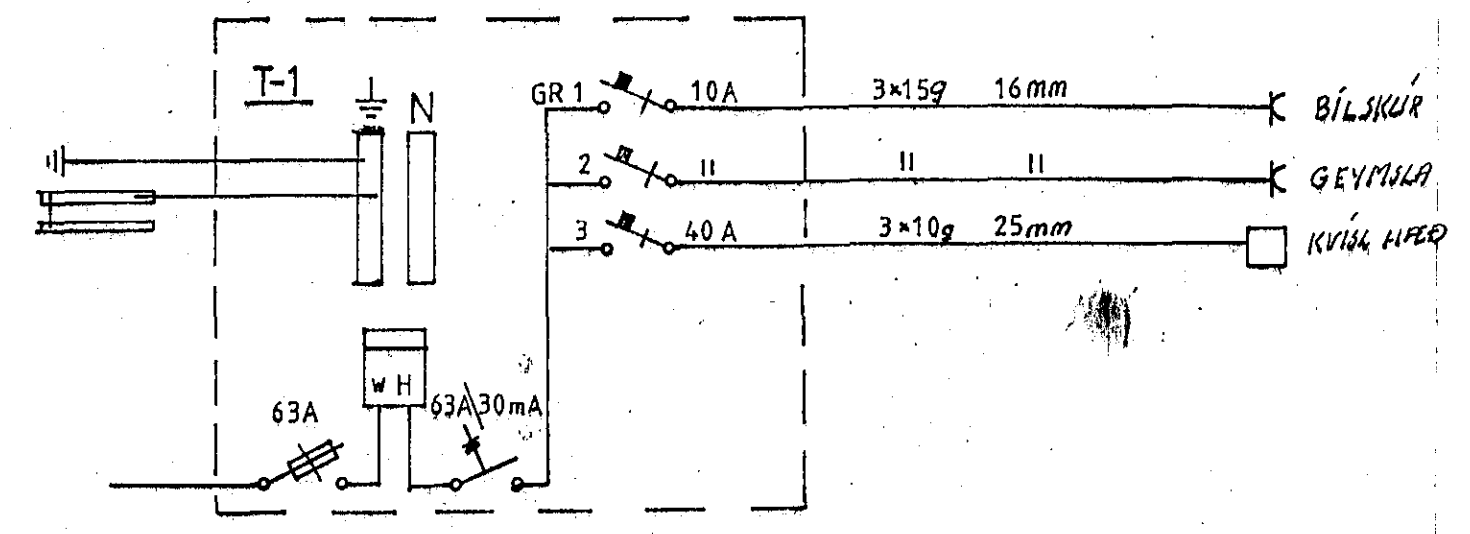

Samþykkt 28.5.1921
VEGNA Fyllnadarágangs
J. P. Jónsson
L. h. Rafveitu Hagkerfið

HÚSVEITA TENGIST Á FASA S.

Inntök samþykkt 16.15. 1921
L. h. RAFVEITU HAENAREIÐAR
Pjetur Magnússon

*Nota vanast í góð
Öll mál eru í miðri dás eða búnaðsgeri cm
Hæð rofa 14 110cm og tengja 20cm í bílskur w.
Undir dás, kagall ead húlur. 4mm þvottavél
idagur var 3-13g. 1/2 gtraumur rofa og tengla 10A*