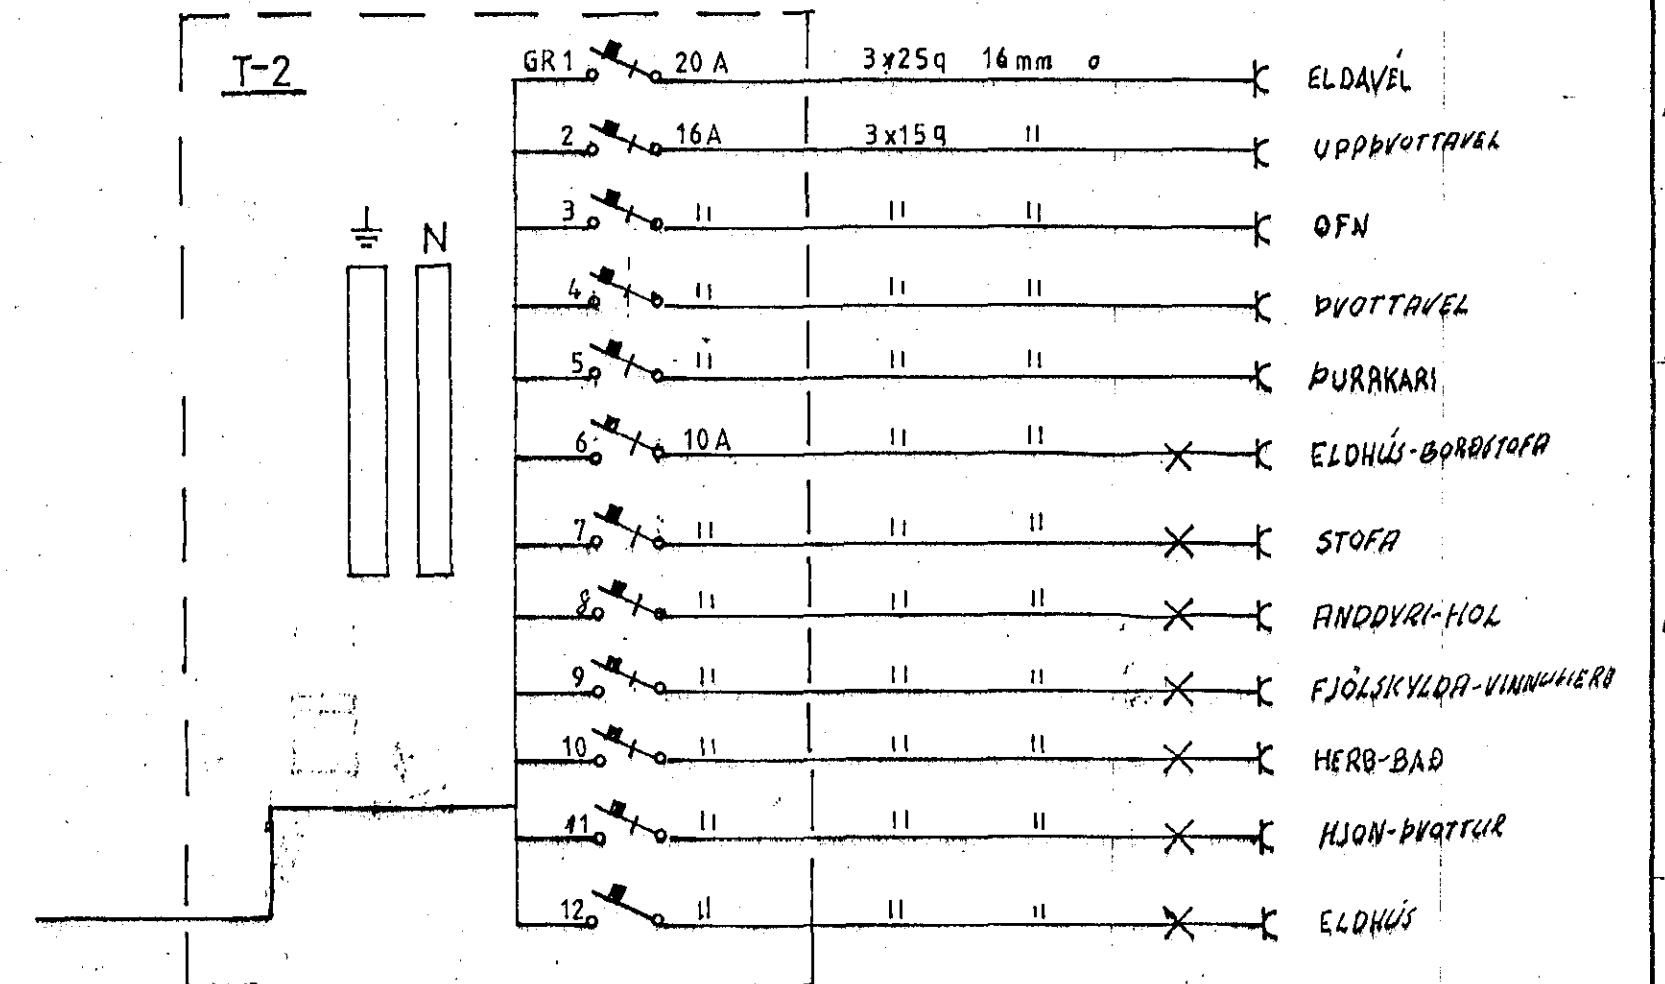

Samþykkt 28.5.1921
VEGNA Fyllnadarágangs
J. P. Jónsson
L. h. Rafveitu Hagkerfið

HÚSVEITA TENGIST Á FASA S.

Inntök samþykkt 16.15. 1921
L. h. RAFVEITU HAENAREIÐAR
Pjetur Magnússon

*Nota vanast í góð
Öll mál eru í miðri dás eða búnaðsgeri cm
Hæð rofa 14 110cm og tengja 20cm í bílskur w.
Undir dás, kagall ead húlur. 4mm þvottavél
idagur var 3-13g. 1/2 gtraumur rofa og tengla 10A*