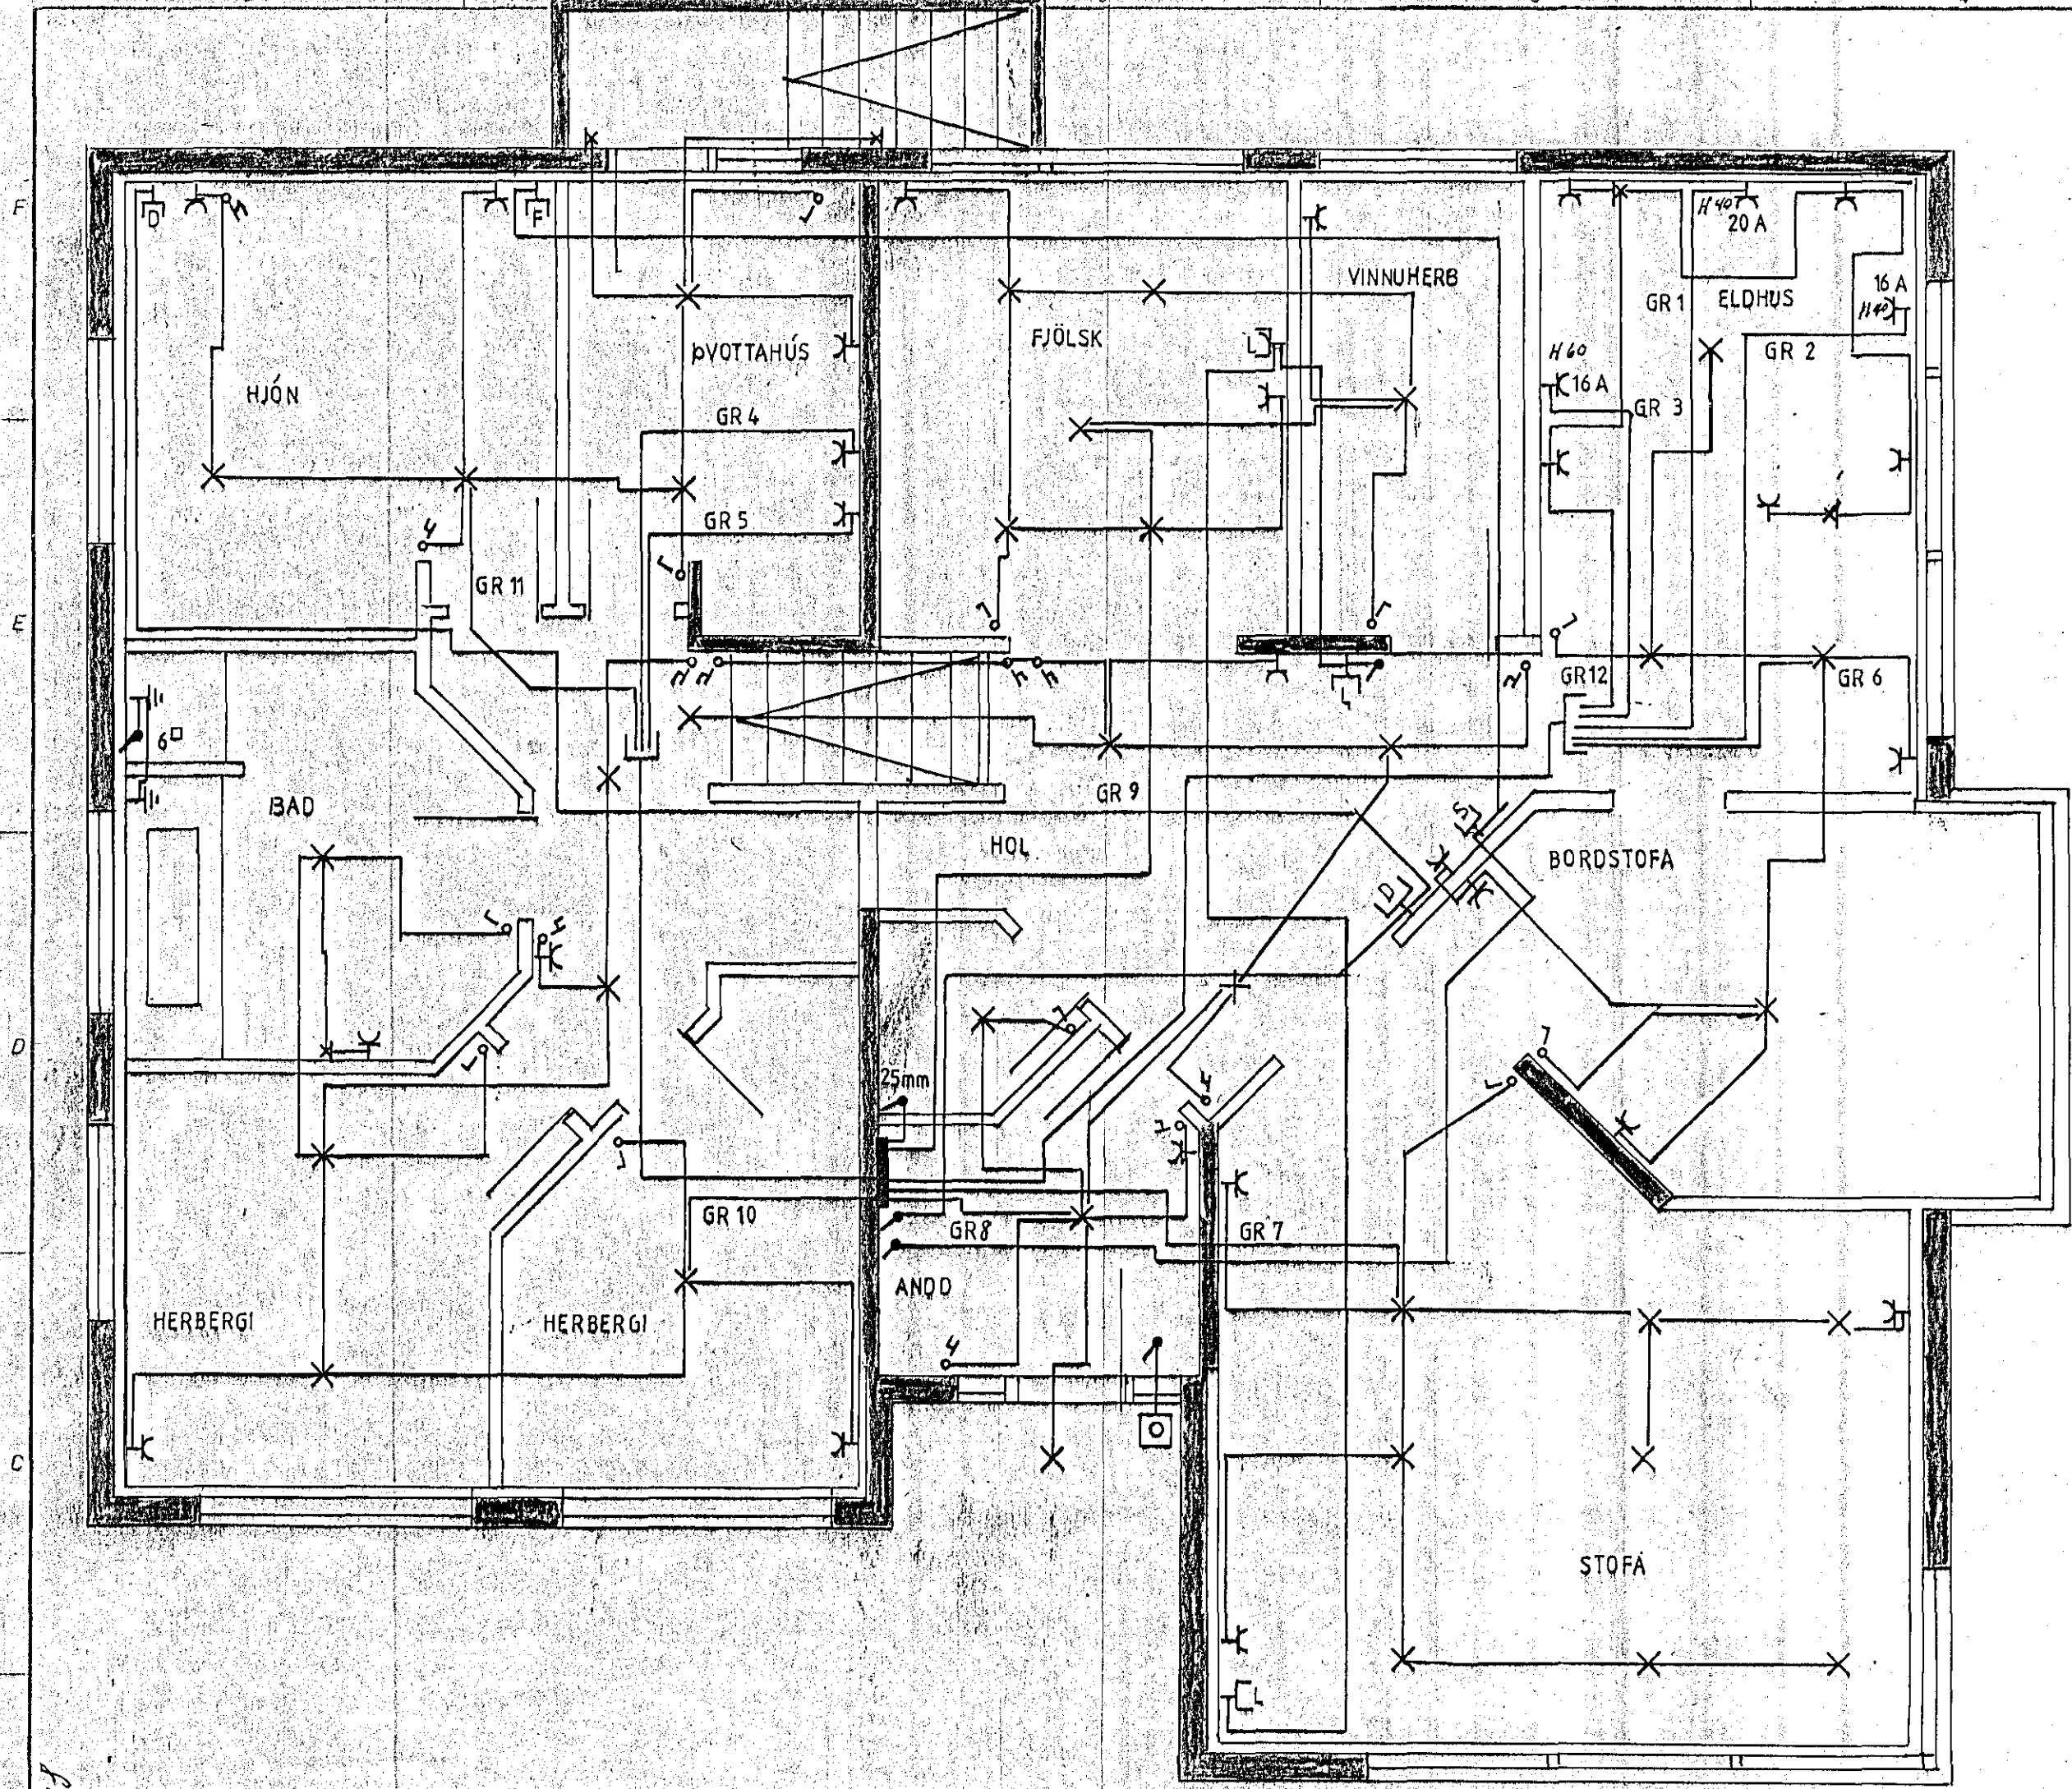

Samþykkt 28.5.1921
VEGNA Fyllnadarágangs
J. P. Jónsson
L. h. Rafveitu Hagkerfið

HÚSVEITA TENGIST Á FASA S.

Inntök samþykkt 16.15. 1921
L. h. RAFVEITU HAENAREIÐAR
Pjetur Magnússon

*Nota vanast í góð
Öll mál eru í miðri dás eða búnaðsgeri cm
Hæð rofa 14 110cm og tengja 20cm í bílskur w.
Undir dás, kagall ead húlur. 4mm þvottavél
idagur var 3-13g. 1/2 gtraumur rofa og tengla 10A*

TEKNING NR. 2928.

LINDARBERG 38 HF	Mkv. 1:50
Nafn <i>Jak Pétur Larusson</i>	Dags. 24.6.21
5 77315	Samp. 61
	1 of 2