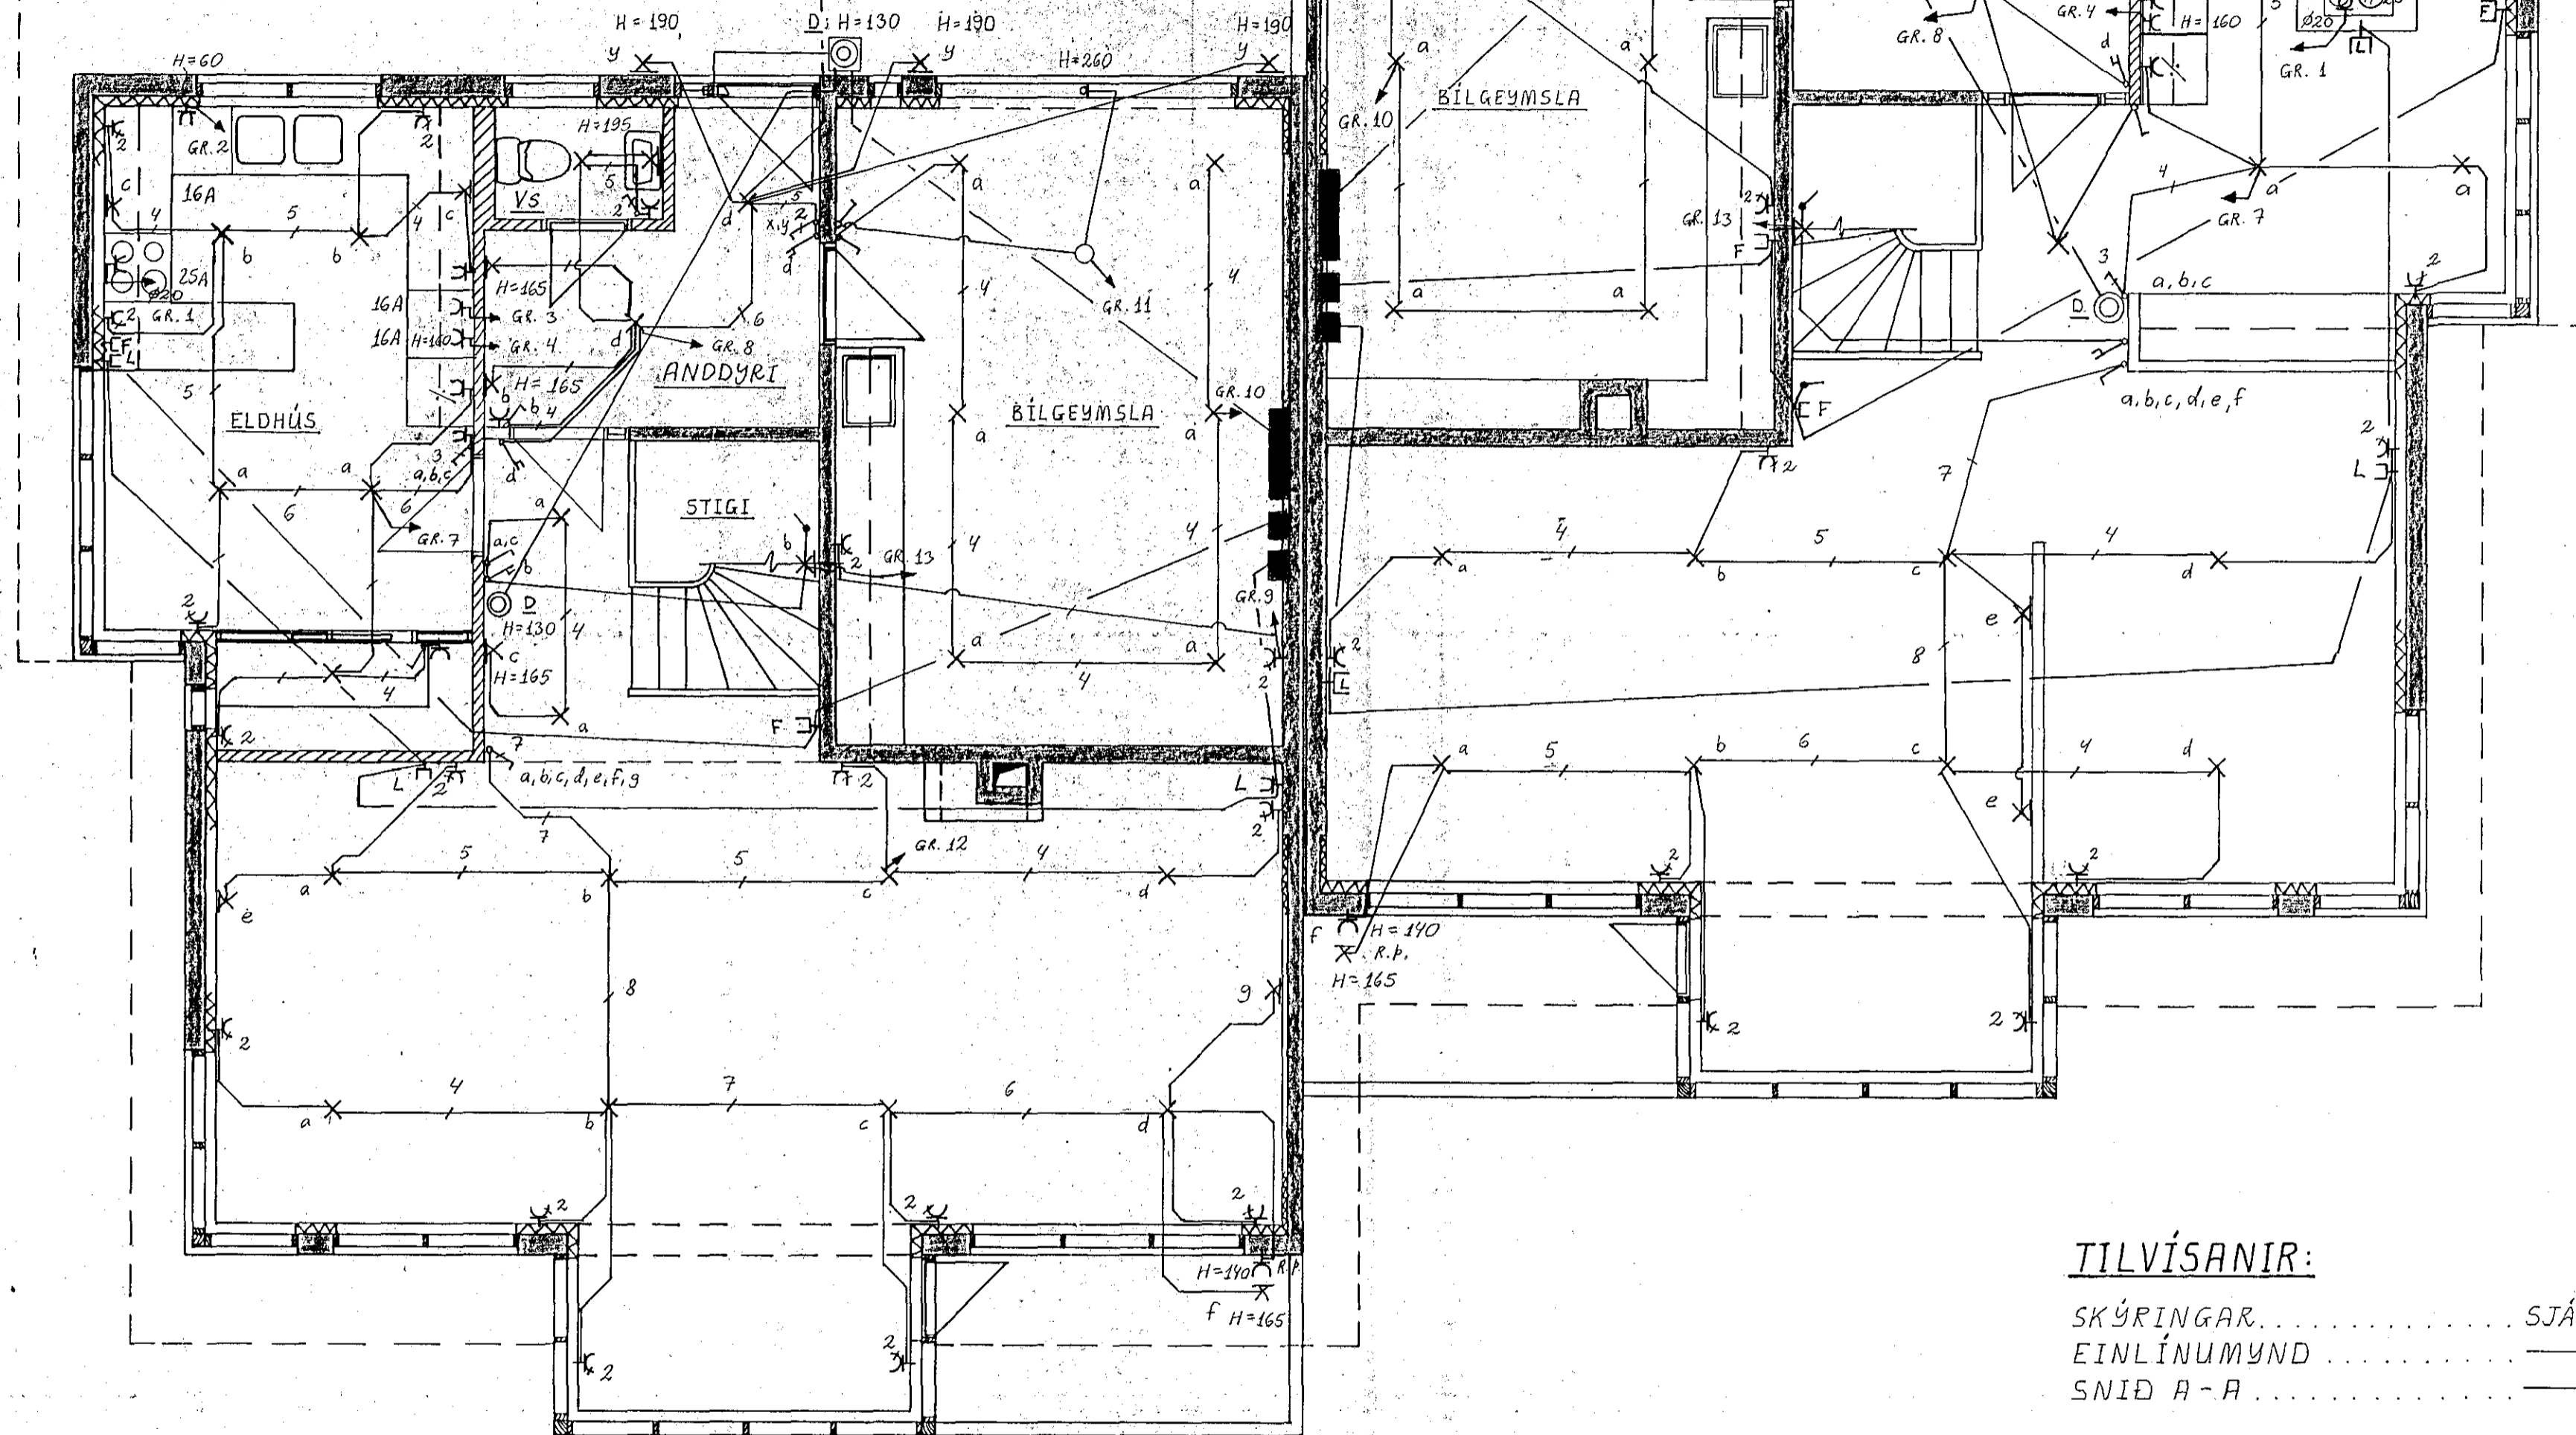

2. HÆÐ, Grunnmynd. 1:50

HEIMTAUGAR
RH, SÍMA OG
LOFTNETS

ÖLL INNTAKSRÖR SKULU
NÁ ÚT FYRIR LÖDAMÖRK.

TILVÍSANIR:

SKÝRINGAR..... SJÁ TEIKN. NR. 6-03
EINLÍNUMYND..... "..... 6-03
SNID A-A..... "..... 6-03

LINDARBERG 60 OG 62, Hafnarfirði.