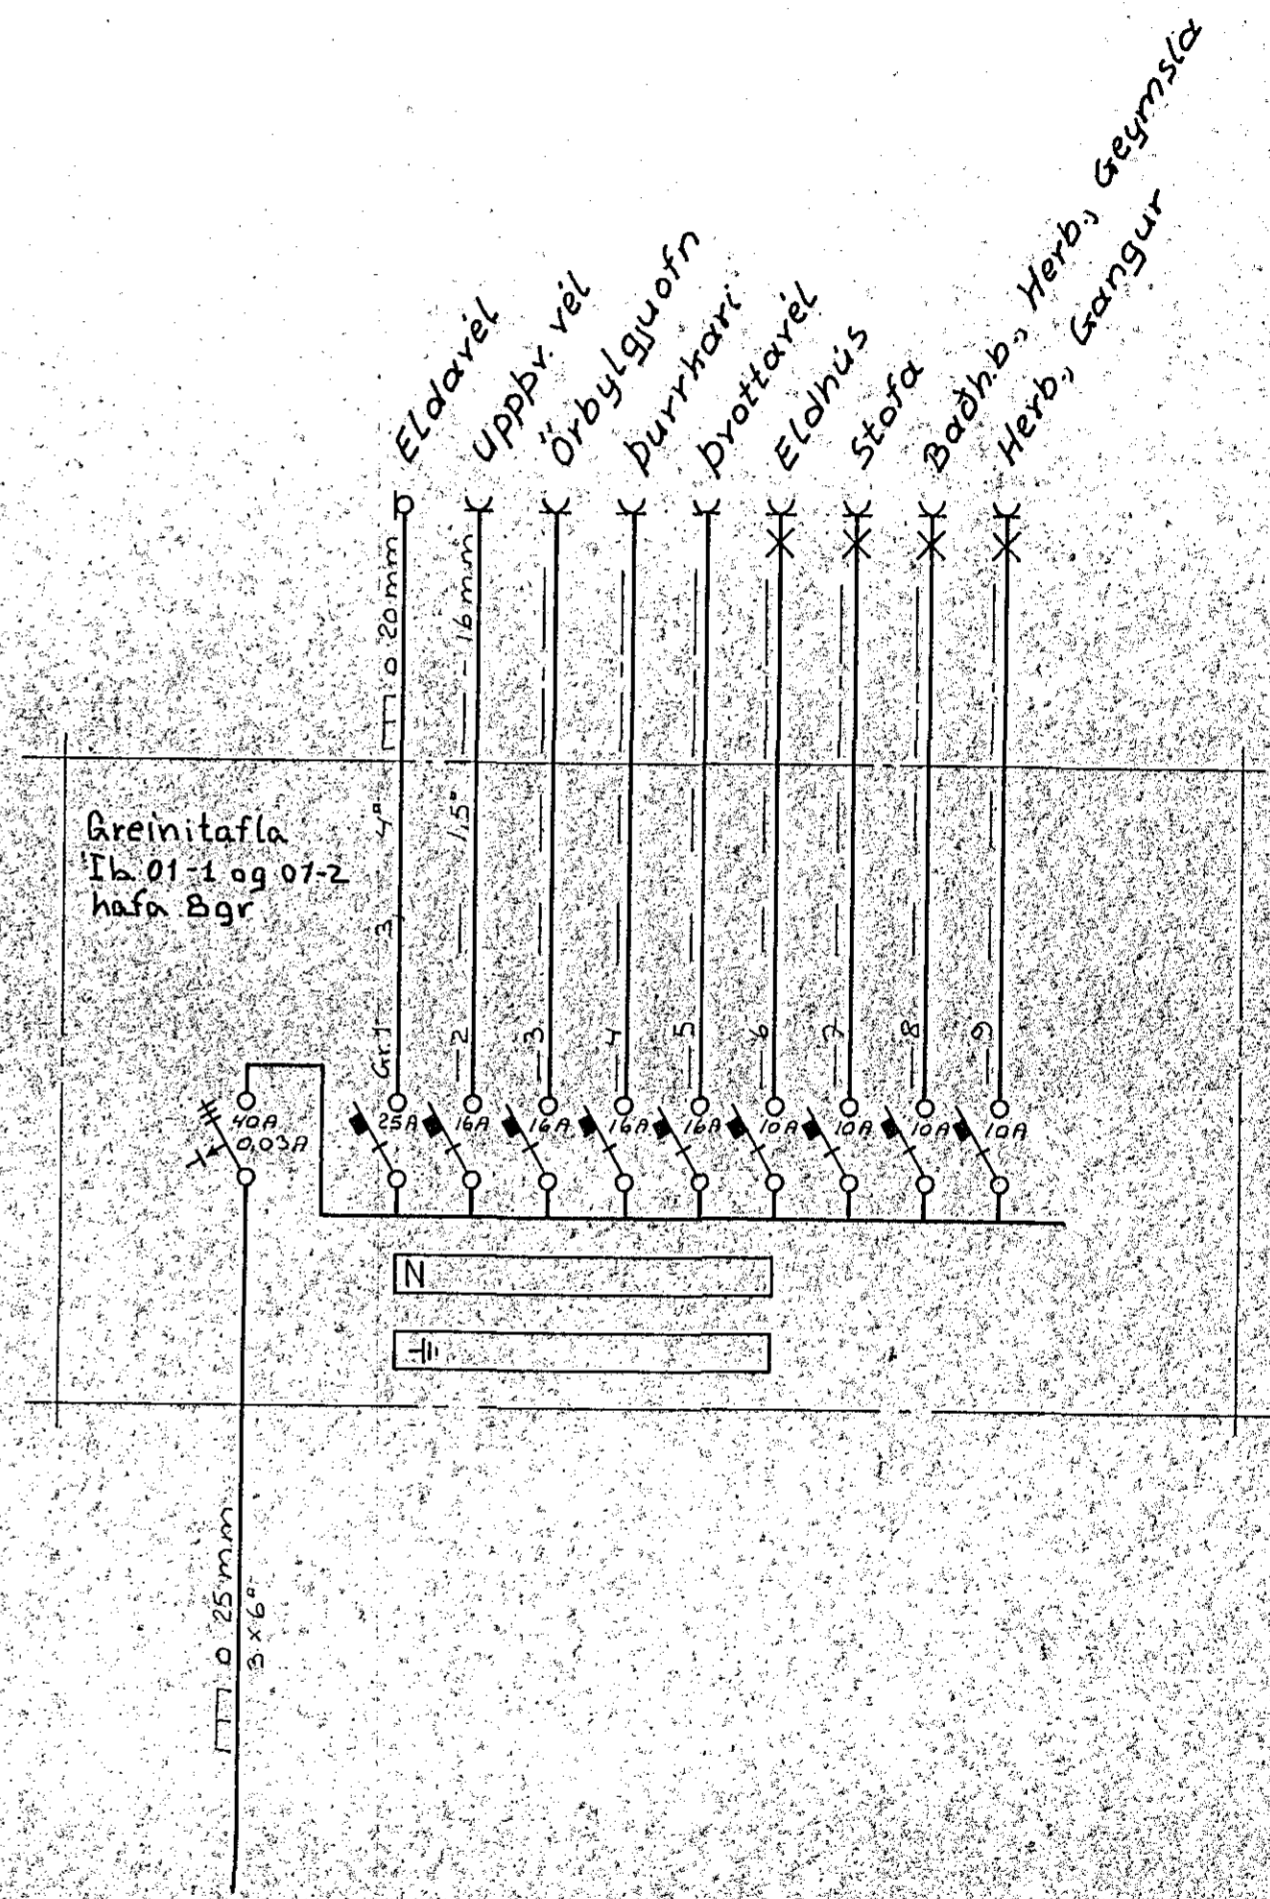

Andd., Sorp, Mjól, Geymslur  
Stigahús 2.-3. hæð

**THOMAS KAABER RAÐIÐNFRÆÐINGUR**  
Teiknistofa Skólavordustíg 3. Sími 21266

MÍÐHOLT 5  
EINLÍNUNYNDIR

Verk 631	bl. 5 af 5	m	d. FEB. 91	LGS
sk. 175	samb. Thomas Kaaber			