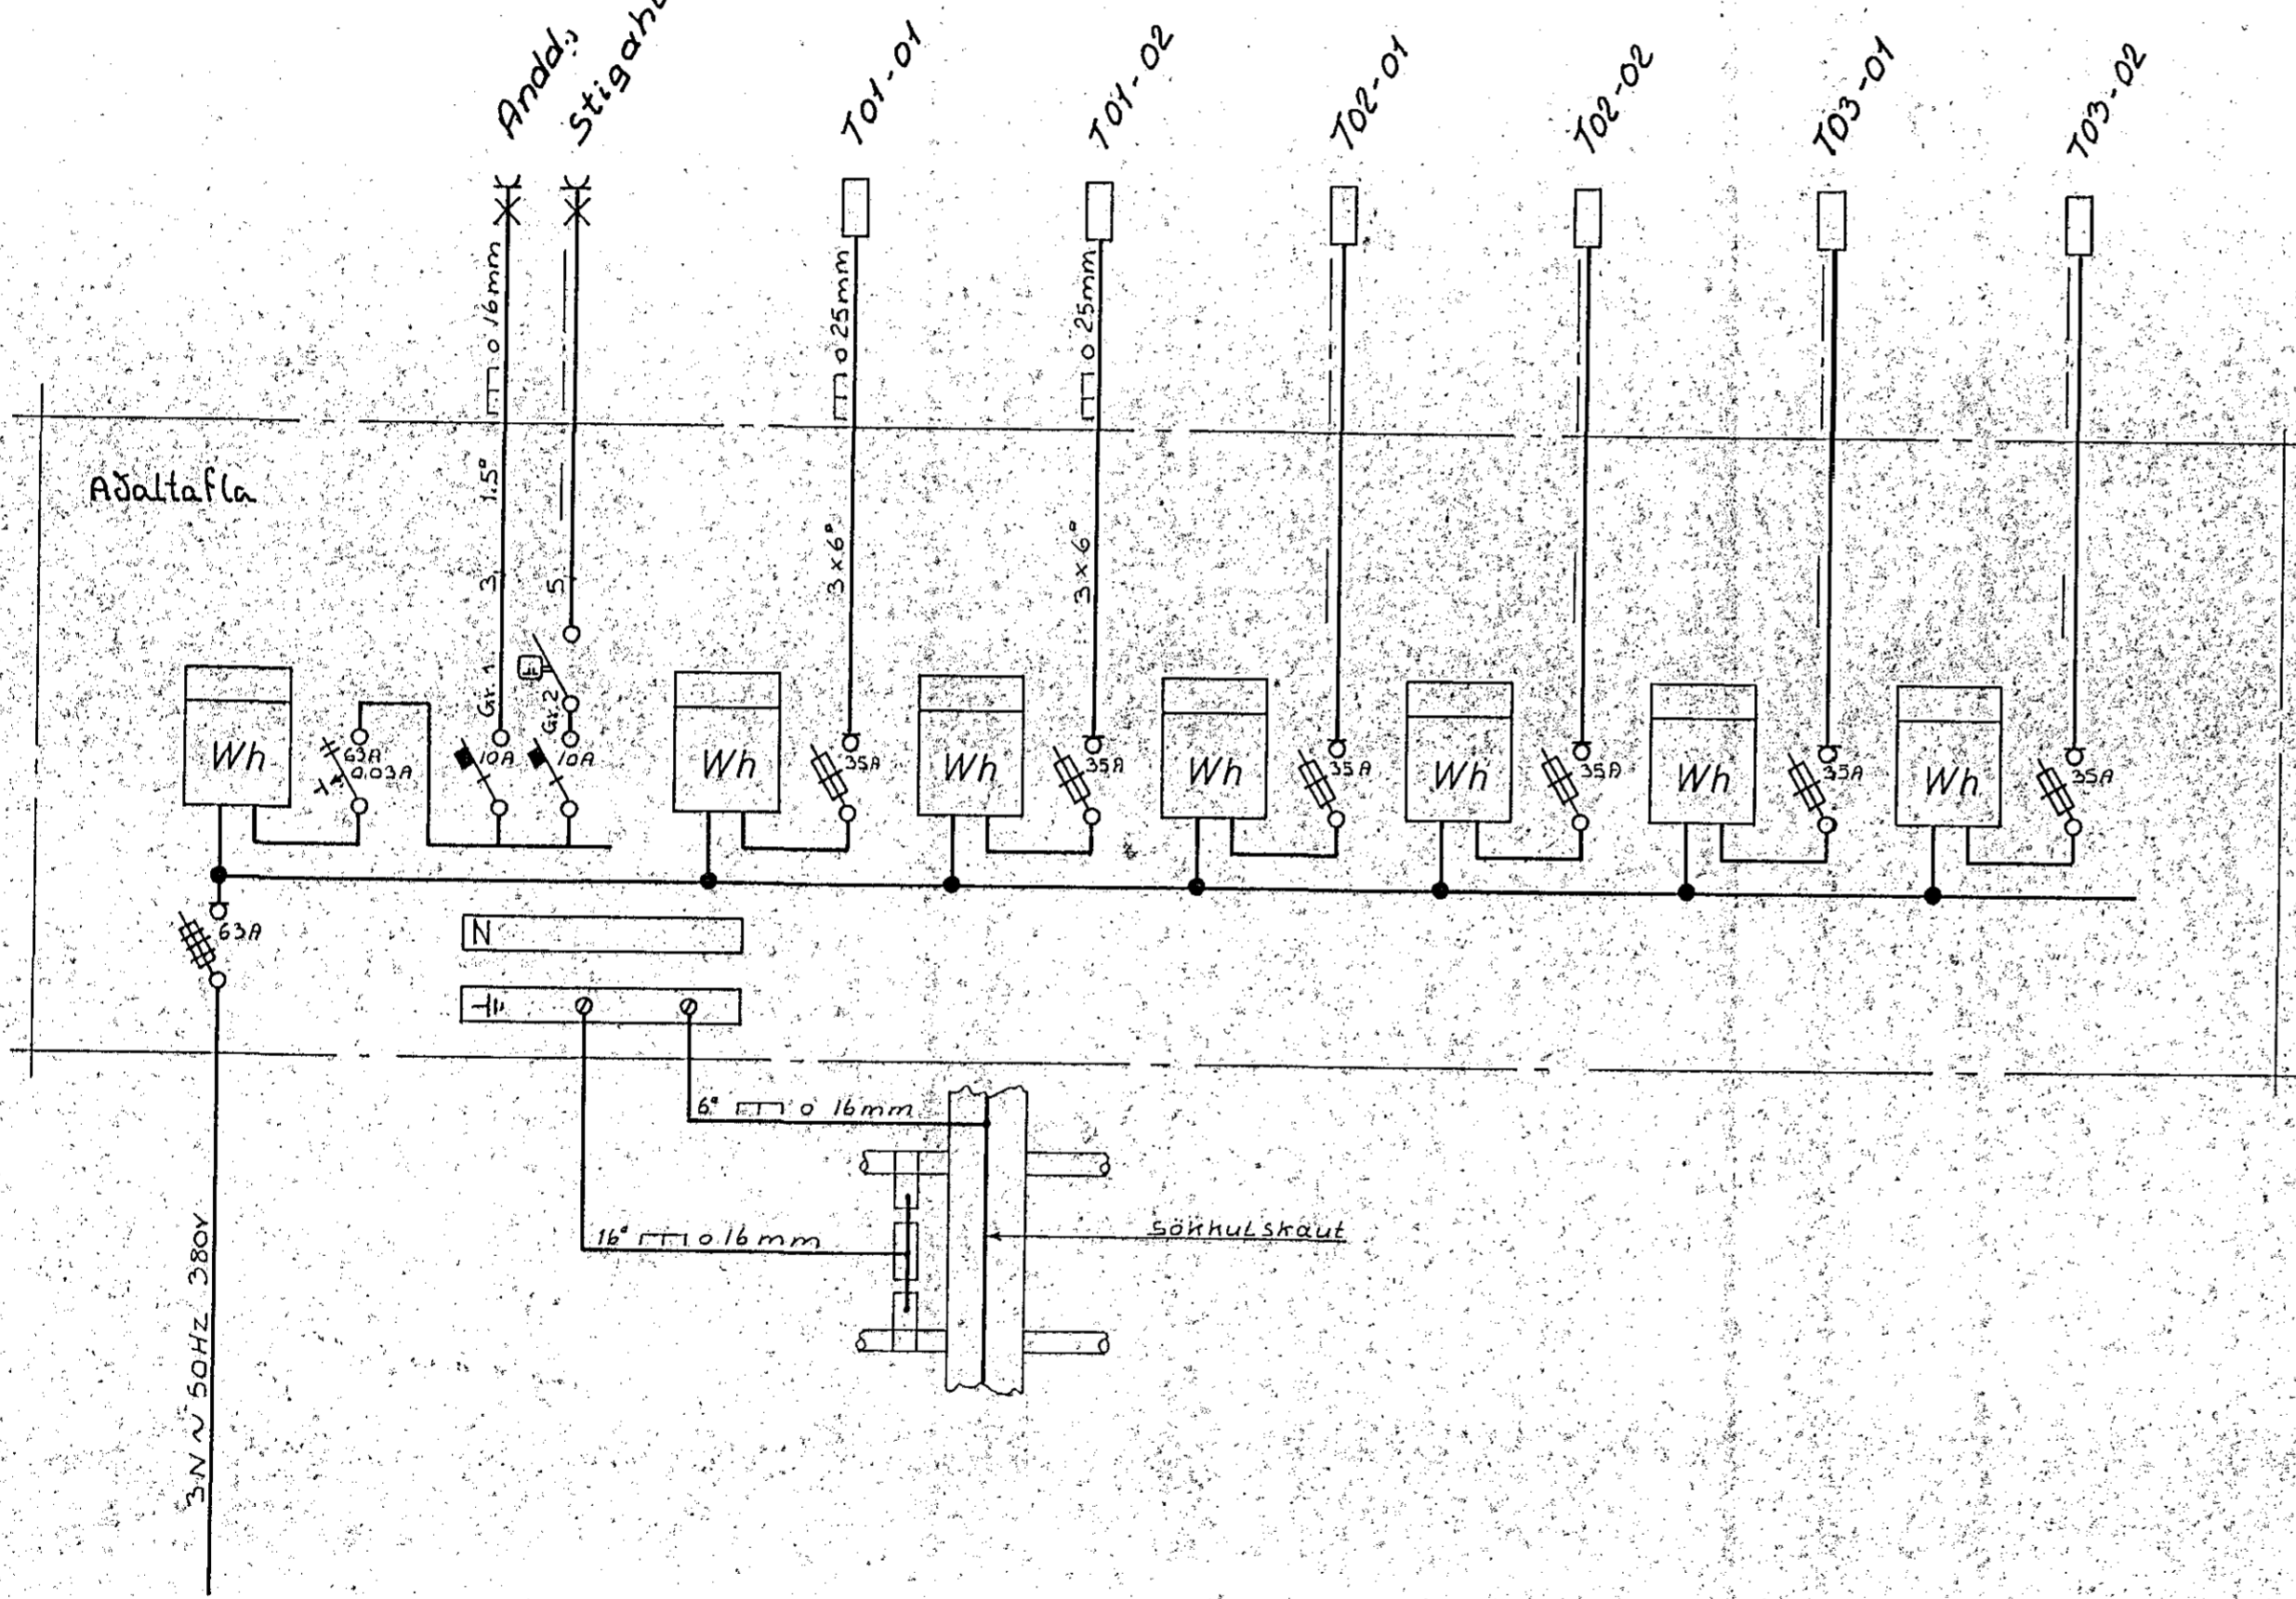

Andd., Sorp, Mjól, Geymslur  
Stigahús 2.-3. hæð

**THOMAS KAABER RAÐIÐNFRÆÐINGUR**  
Teiknistofa Skólavordustíg 3. Sími 21266

MÍÐHOLT 5  
EINLÍNUNYNDIR

Verk 631	bl. 5 af 5	m	d. FEB. 91	LGS
sk. 175	samb. Thomas Kaaber			