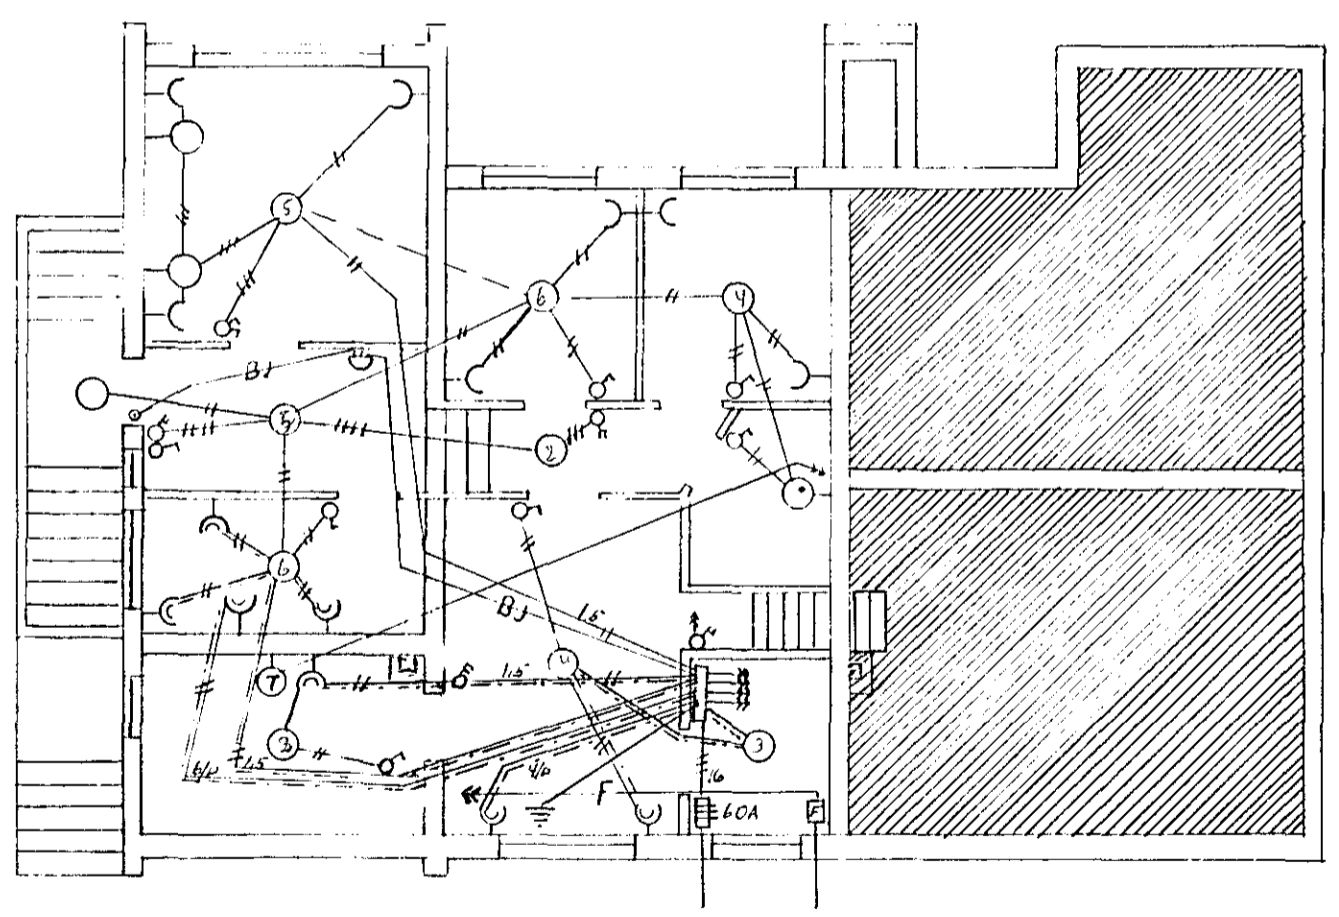

Drnarhraun nr. 14

M 1:100

Rafhlögn

Kjallari

I. hæð

*Teikning sagnfr.
 Þorbjörg Kristins*

596.-

Katmarfirði 24.6.1957