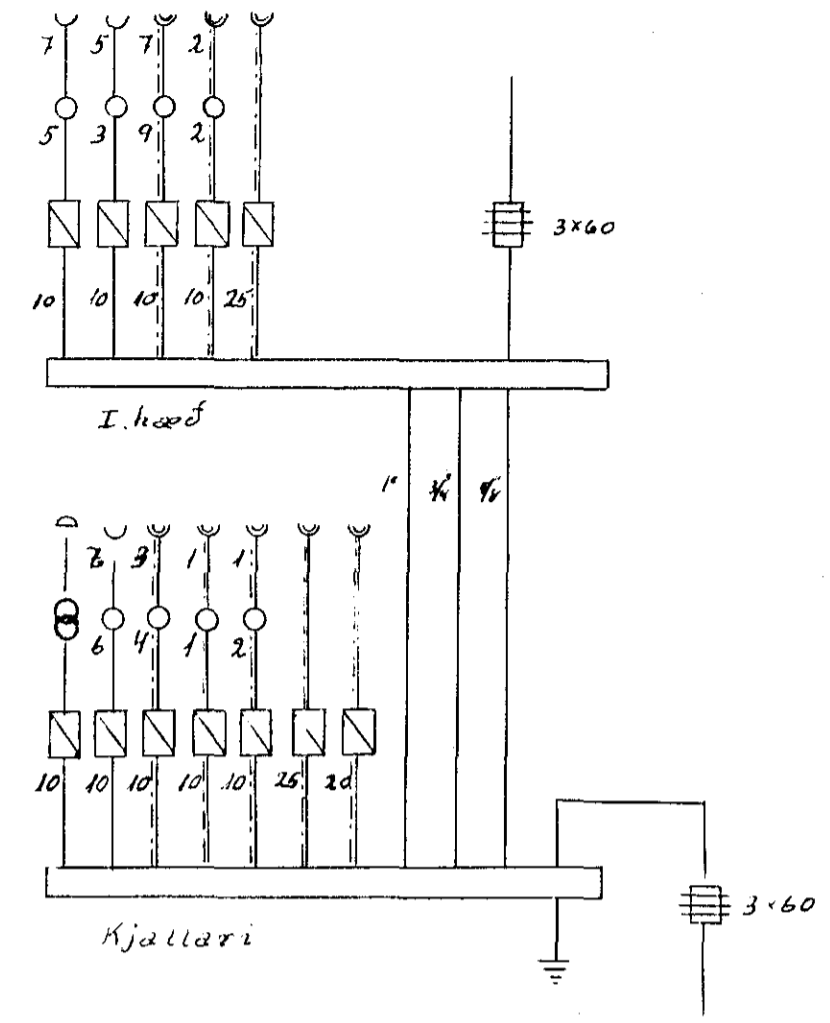

Drnarhraun nr. 14

M 1:100

Rafhlögn

Kjallari

I. hæð

*Teikning sagnfr.
 Þorbjörg Kristins*

596.-

Katmarfirði 24.6.1957