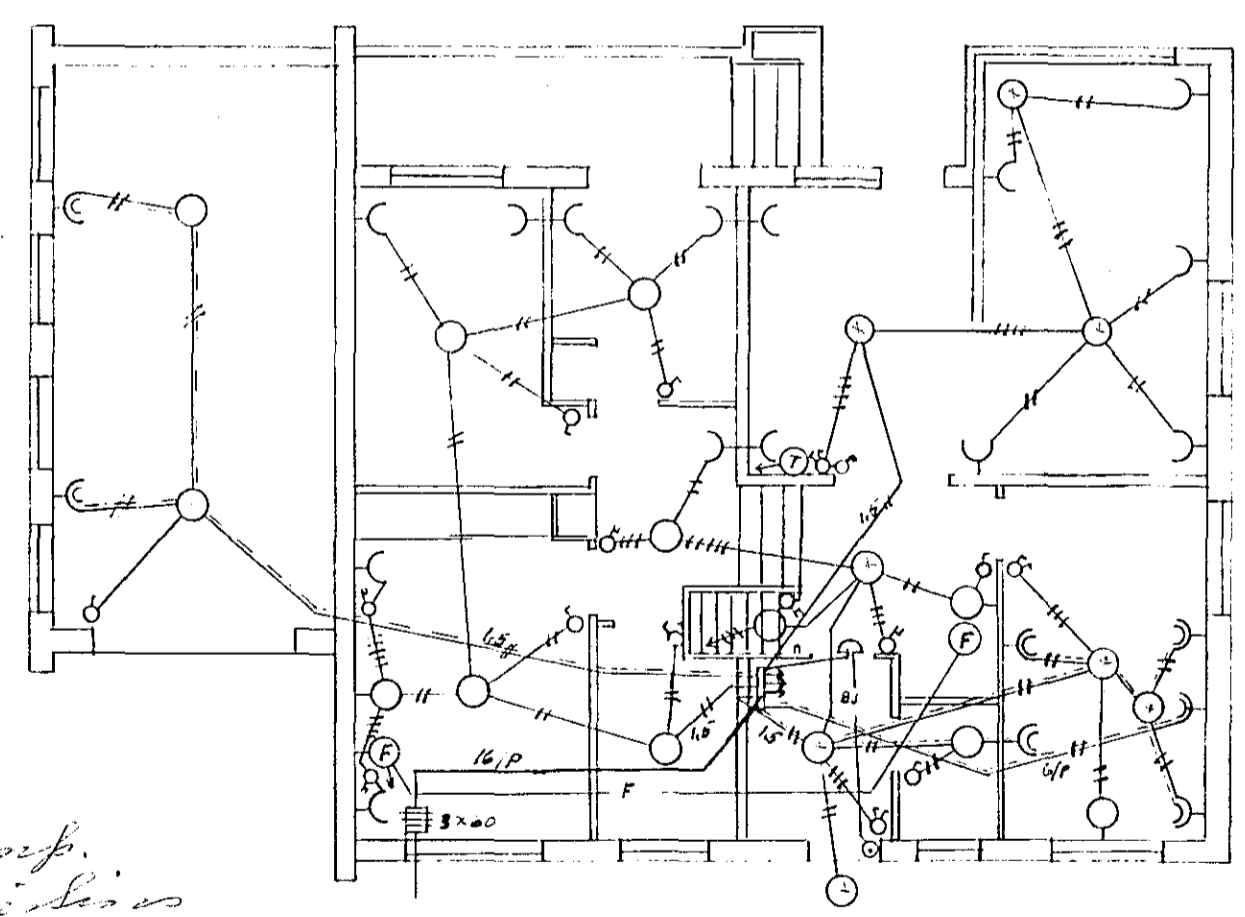

Drnarhraun nr. 14

M 1:100

Rafhlögn

Kjallari

I. hæð

*Teikning sagnfr.
 Þorbjörg Kristins*

596.-

Katmarfirði 24.6.1957