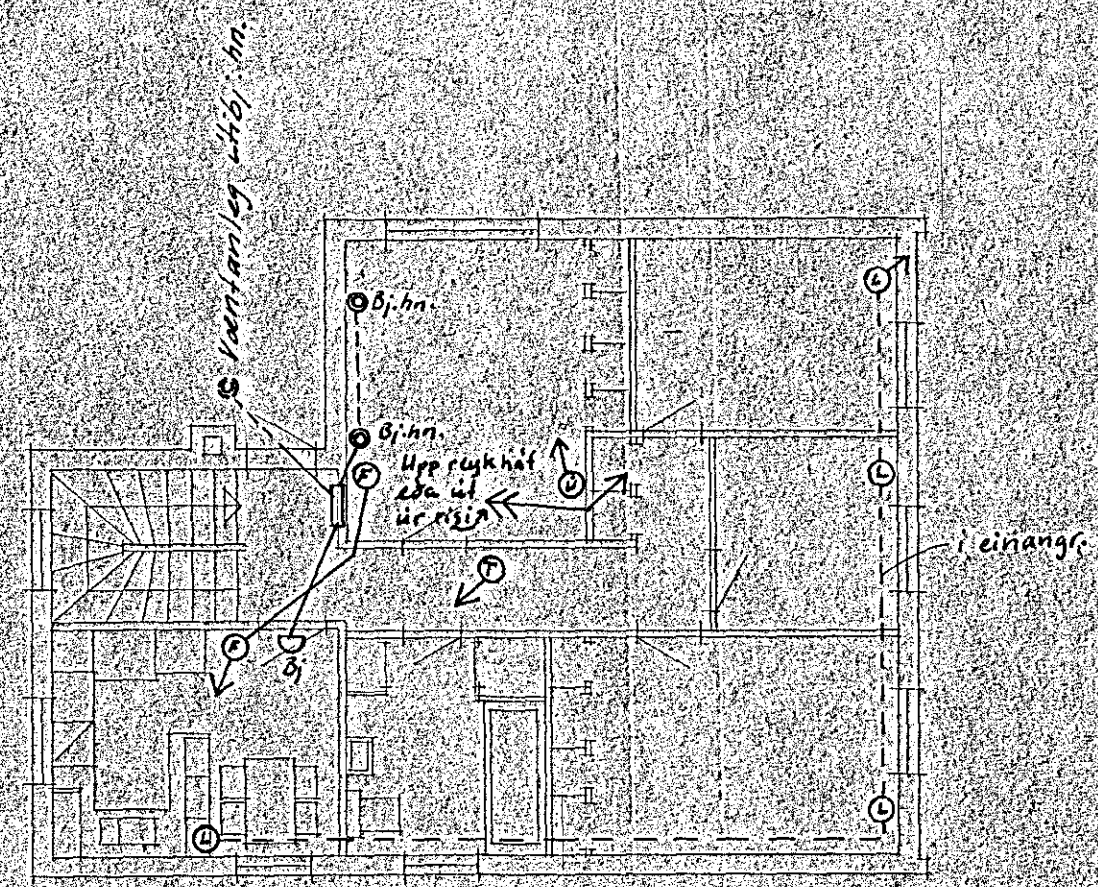

Sverrir Valdimarsson
Einbýlishús Langeyrarvegi 20, Hafnarfirdi.

Rafloagn 1:100

- Síma-lögn
- Þjöllu - - -
- Hitastilla - - -
- Lofnets - - -
- Hátalara - - -

Húsvéita nr. 1416 Tölkning nr. 578
Samþykkt þ. 30 apr. 1957
F.h. RÁFVEITU HAFNARFJÁRDAR
Vatnshandlingur
Umjónarmáður rafloagn

Sneiðing

2. hæð.

1. hæð

Kjallari

Reykjavík, 16. apr. 57
Magnús Reynir Jónsson
Virkir. MKFI

Sjá dnnig 5703 R5704