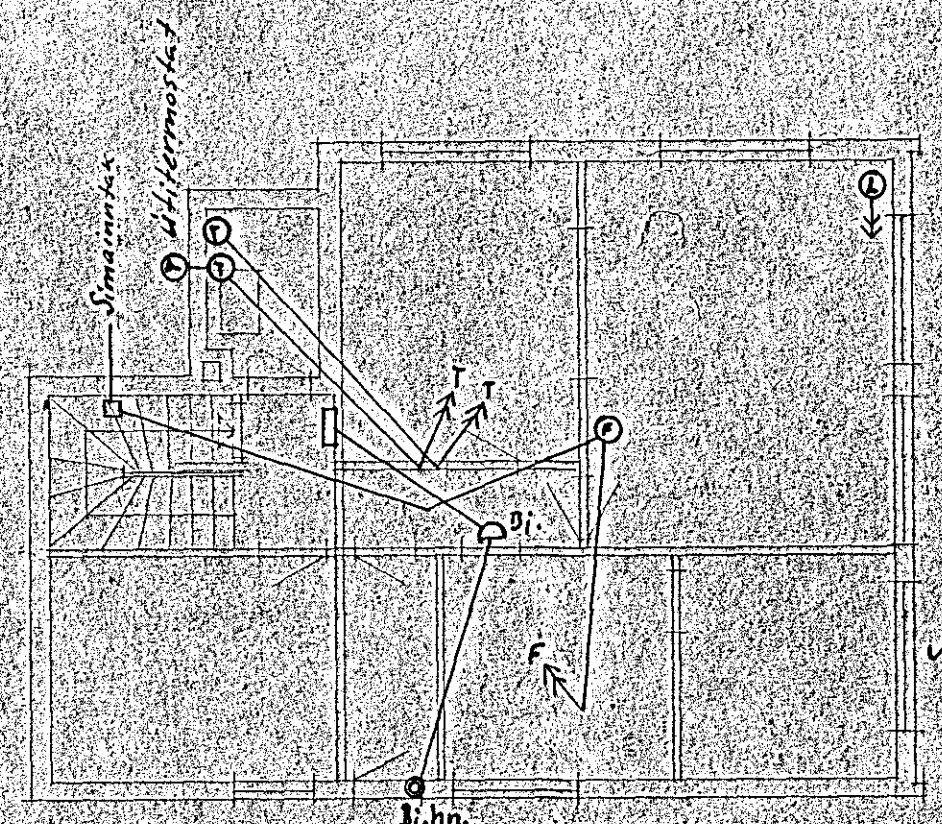

Sverrir Valdimarsson
Einbýlishús Langeyrarvegi 20, Hafnarfirdi.

Rafloagn 1:100

- Síma-lögn
- Þjöllu - - -
- Hitastilla - - -
- Lofnets - - -
- Hátalara - - -

Húsvéita nr. 1416 Tölkning nr. 578
Samþykkt þ. 30 apr. 1957
F.h. RÁFVEITU HAFNARFJÁRDAR
Vatnshandlingur
Umjónarmáður rafloagn

Sneiðing

2. hæð.

1. hæð

Kjallari

Reykjavík, 16. apr. 57
Magnús Reynir Jónsson
Virkir. MKFI

Sjá dnnig 5703 R5704