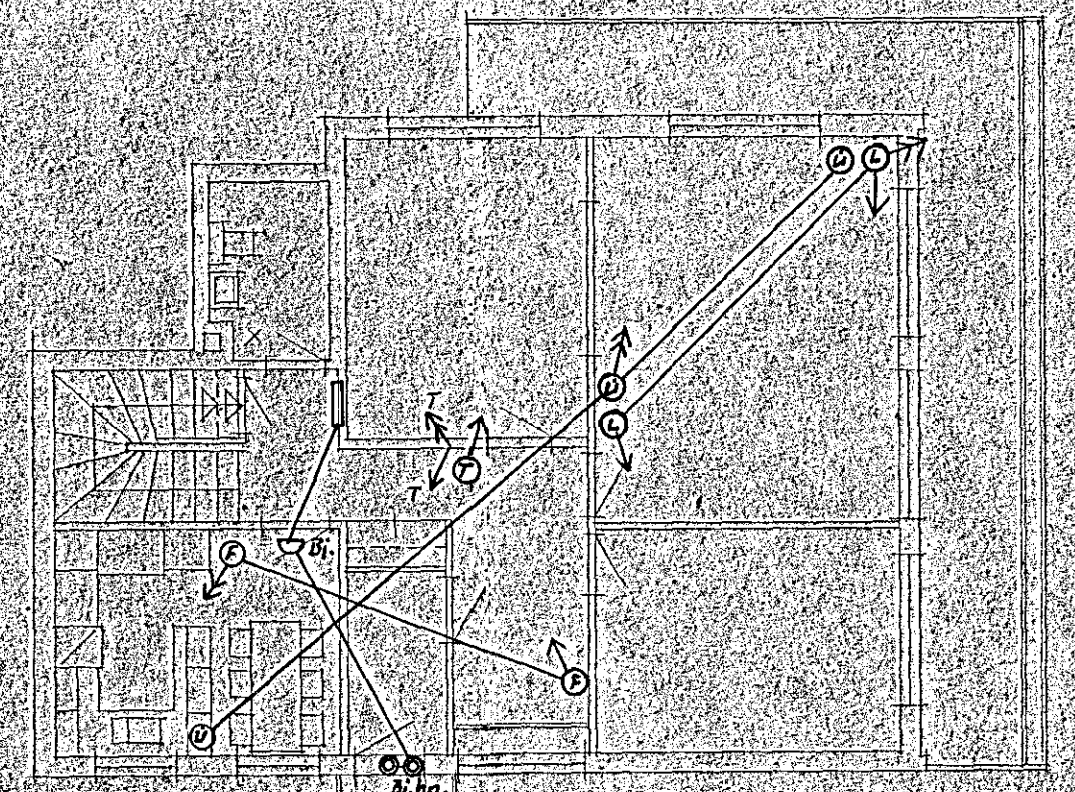

Sverrir Valdimarsson
Einbýlishús Langeyrarvegi 20, Hafnarfirdi.

Rafloagn 1:100

- Síma-lögn
- Þjöllu - - -
- Hitastilla - - -
- Lofnets - - -
- Hátalara - - -

Húsvéita nr. 1416 Tölkning nr. 578
Samþykkt þ. 30 apr. 1957
F.h. RÁFVEITU HAFNARFJÁRDAR
Vatnshandlingur
Umjónarmáður rafloagn

Sneiðing

2. hæð.

1. hæð

Kjallari

Reykjavík, 16. apr. 57
Magnús Reynir Jónsson
Virkir. MKFI

Sjá dnnig 5703 R5704