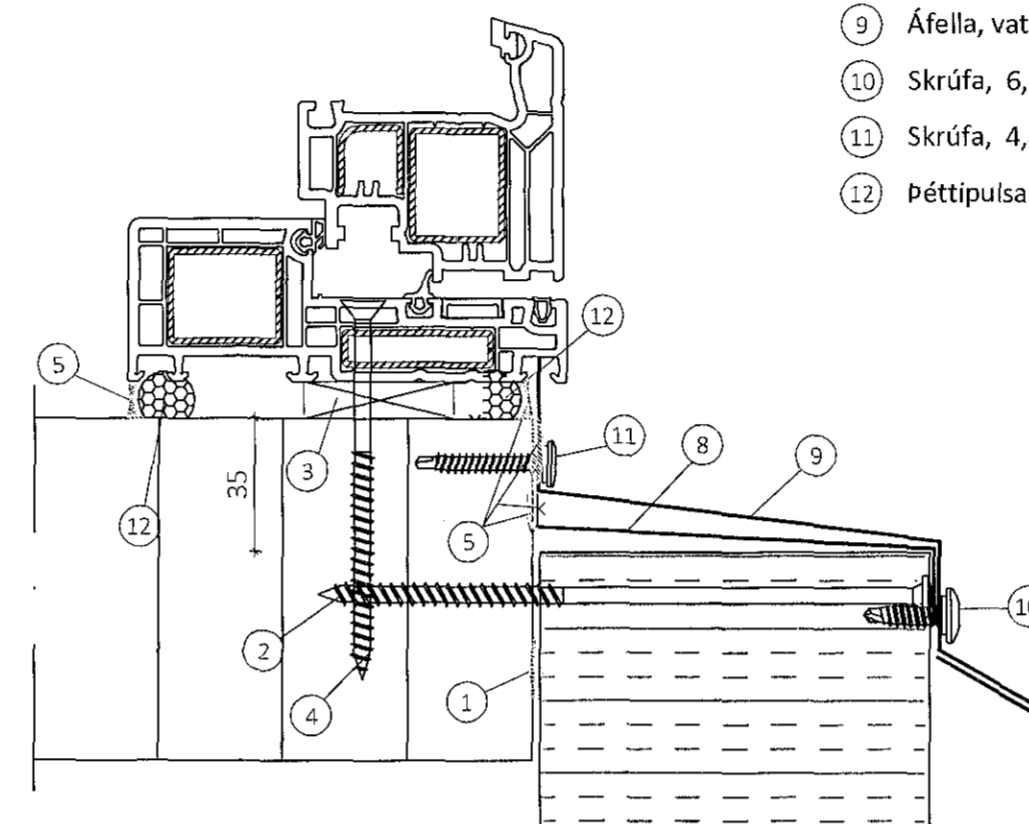

Samþykkt þann  
27. des. 2018  
Byggingafullráðinn í Hafnarfirði

24 Frágangur við hæðarstykki plastkarma  
404

- 1 Oliukitti
- 2 Skrúfa, 6,0x160mm m/m 500mm
- 3 Millilegg, (útvegast á byggingarstað)
- 4 Tréskrúfa, RF 6,0x100mm m/m 400mm
- 5 Límkitti
- 6 Áfella, hæðarstykki litur: Járngrátt [22]
- 7 Skrúfa, 6,3x22mm m/m 250 mm litur: Járngrátt
- 8 Skrúfa, 4,8x35mm m/m 250 mm litur: Járngrátt
- 9 Þéttípula

25 Frágangur við undir og yfirstykki glugga  
403

- 1 Oliukitti
- 2 Skrúfa, 6,0x120mm m/m 250mm
- 3 Millilegg, (útvegast á byggingarstað)
- 4 Tréskrúfa, RF 6,0x100mm m/m 400mm
- 5 Límkitti
- 6 Þéttilisti 15x10mm
- 7 Áfella, yfirstykki litur: Járngrátt [23]
- 8 Áfella, innra vatnsbretti litur: Járngrátt [25]
- 9 Áfella, vatnsbretti litur: Járngrátt [24]
- 10 Skrúfa, 6,3x22mm m/m 250 mm litur: Járngrátt
- 11 Skrúfa, 4,8x35mm m/m 150 mm litur: Járngrátt
- 12 Þéttípula

26 Frágangur við hæðarstykki á iðnaðarhurð  
401

- 1 Oliukitti
- 2 Skrúfa, 6,0x160mm m/m 250mm
- 3 Áfella, á innra horni litur: Járngrátt [35]
- 4 Áfella, hæðarstykki við iðnaðarhurð litur: Járngrátt [26 og 27]
- 5 Skrúfur, 4,8x35mm m/m 250mm litur: Járngrátt
- 6 Skrúfur, 6,3x22mm m/m 250mm litur: Járngrátt

27 Frágangur ofan og neðan við iðnaðarhurðir  
404

- 1 Oliukitti
- 2 Skrúfa, 6,0x160mm m/m 250mm í hverja einingu
- 3 Þéttilisti 15x10mm
- 4 Áfella, á innra horni litur: Járngrátt [35]
- 5 Áfella, yfir iðnaðarhurð litur: Járngrátt [28]
- 6 Skrúfa, 4,8x35mm m/m 250 mm litur: Járngrátt
- 7 Skrúfa, 6,3x22mm m/m 250mm litur: Járngrátt