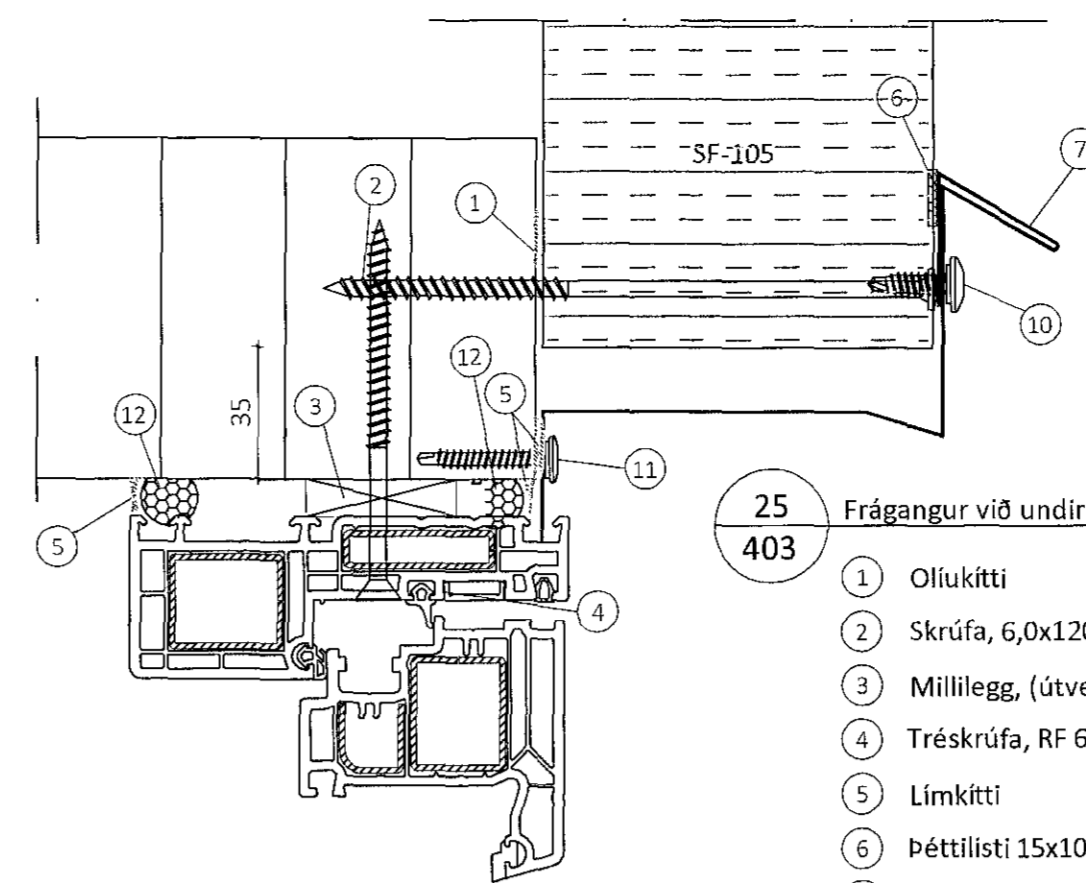

Samþykkt þann  
27. des. 2018  
Byggingafullráðinn í Hafnarfirði

24 Frágangur við hæðarstykki plastkarma  
404

- 1 Oliukitti
- 2 Skrúfa, 6,0x160mm m/m 500mm
- 3 Millilegg, (útvegast á byggingarstað)
- 4 Tréskrúfa, RF 6,0x100mm m/m 400mm
- 5 Límkitti
- 6 Áfella, hæðarstykki litur: Járngrátt [22]
- 7 Skrúfa, 6,3x22mm m/m 250 mm litur: Járngrátt
- 8 Skrúfa, 4,8x35mm m/m 250 mm litur: Járngrátt
- 9 Þéttípula

25 Frágangur við undir og yfirstykki glugga  
403

- 1 Oliukitti
- 2 Skrúfa, 6,0x120mm m/m 250mm
- 3 Millilegg, (útvegast á byggingarstað)
- 4 Tréskrúfa, RF 6,0x100mm m/m 400mm
- 5 Límkitti
- 6 Þéttilisti 15x10mm
- 7 Áfella, yfirstykki litur: Járngrátt [23]
- 8 Áfella, innra vatnsbretti litur: Járngrátt [25]
- 9 Áfella, vatnsbretti litur: Járngrátt [24]
- 10 Skrúfa, 6,3x22mm m/m 250 mm litur: Járngrátt
- 11 Skrúfa, 4,8x35mm m/m 150 mm litur: Járngrátt
- 12 Þéttípula

26 Frágangur við hæðarstykki á iðnaðarhurð  
401

- 1 Oliukitti
- 2 Skrúfa, 6,0x160mm m/m 250mm
- 3 Áfella, á innra horni litur: Járngrátt [35]
- 4 Áfella, hæðarstykki við iðnaðarhurð litur: Járngrátt [26 og 27]
- 5 Skrúfur, 4,8x35mm m/m 250mm litur: Járngrátt
- 6 Skrúfur, 6,3x22mm m/m 250mm litur: Járngrátt

27 Frágangur ofan og neðan við iðnaðarhurðir  
404

- 1 Oliukitti
- 2 Skrúfa, 6,0x160mm m/m 250mm í hverja einingu
- 3 Þéttilisti 15x10mm
- 4 Áfella, á innra horni litur: Járngrátt [35]
- 5 Áfella, yfir iðnaðarhurð litur: Járngrátt [28]
- 6 Skrúfa, 4,8x35mm m/m 250 mm litur: Járngrátt
- 7 Skrúfa, 6,3x22mm m/m 250mm litur: Járngrátt