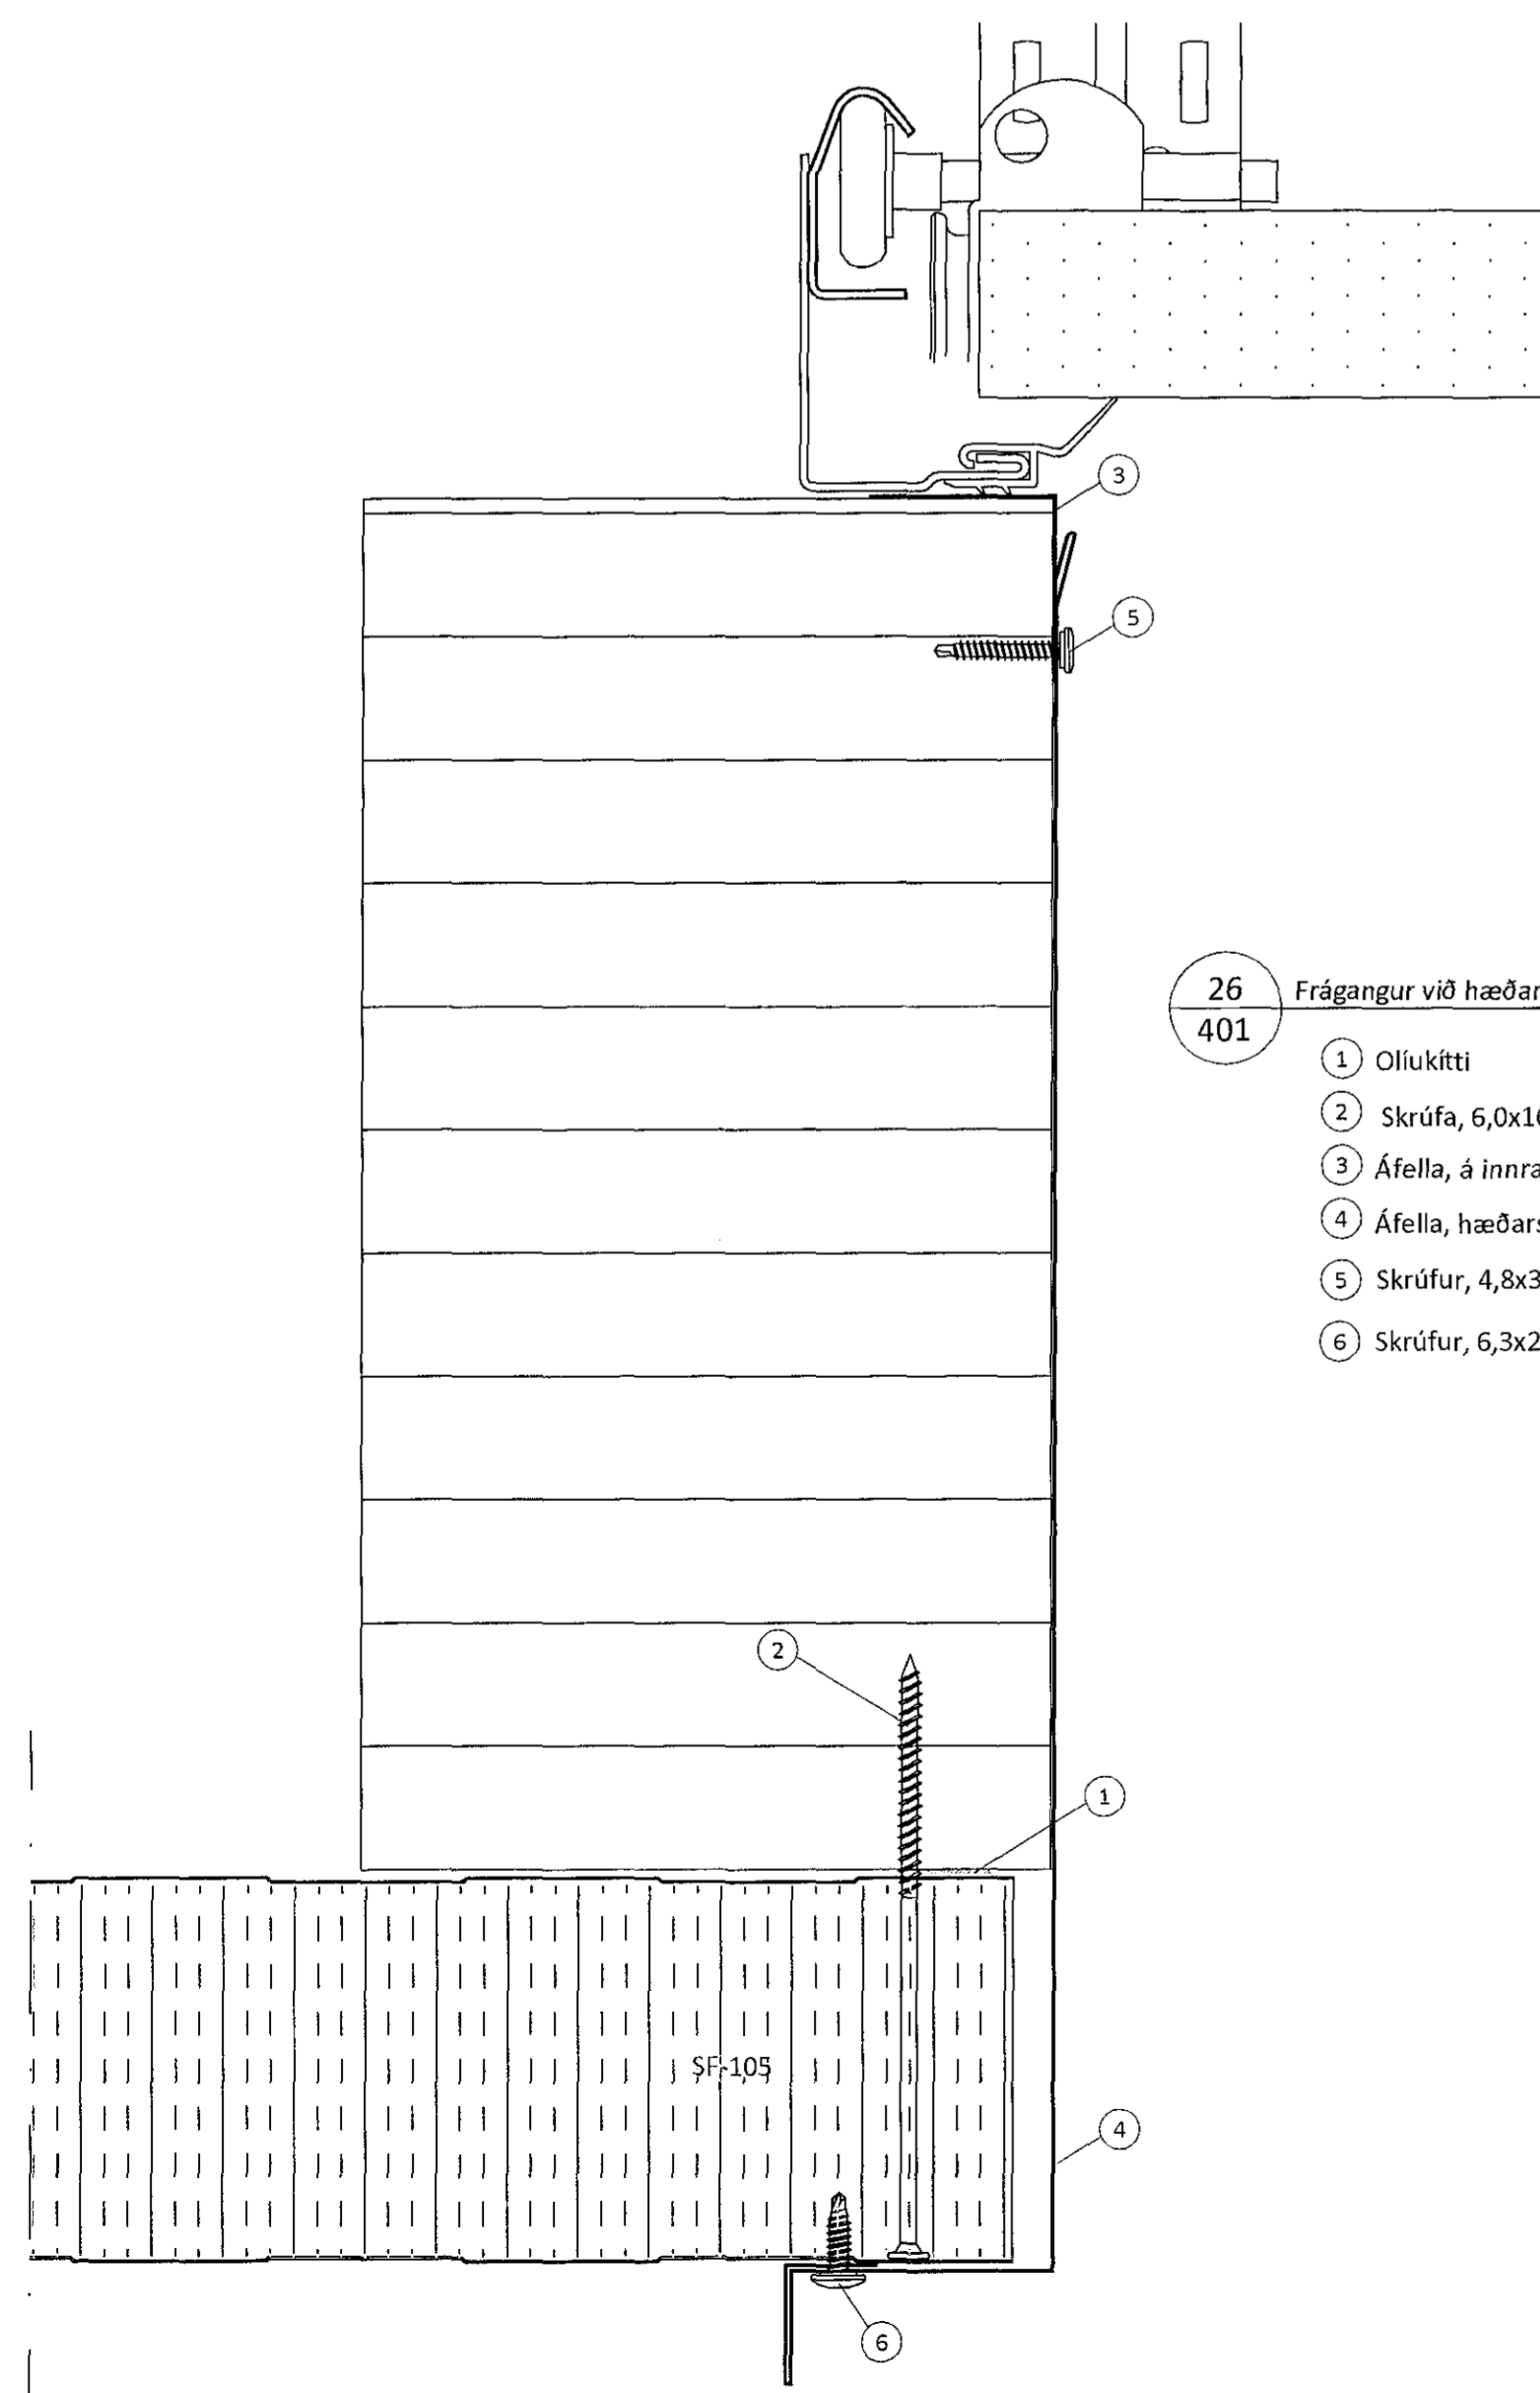

Samþykkt þann  
27. des. 2018  
Byggingafullráðinn í Hafnarfirði

24 Frágangur við hæðarstykki plastkarma  
404

- 1 Oliukitti
- 2 Skrúfa, 6,0x160mm m/m 500mm
- 3 Millilegg, (útvegast á byggingarstað)
- 4 Tréskrúfa, RF 6,0x100mm m/m 400mm
- 5 Límkitti
- 6 Áfella, hæðarstykki litur: Járngrátt [22]
- 7 Skrúfa, 6,3x22mm m/m 250 mm litur: Járngrátt
- 8 Skrúfa, 4,8x35mm m/m 250 mm litur: Járngrátt
- 9 Þéttípula

25 Frágangur við undir og yfirstykki glugga  
403

- 1 Oliukitti
- 2 Skrúfa, 6,0x120mm m/m 250mm
- 3 Millilegg, (útvegast á byggingarstað)
- 4 Tréskrúfa, RF 6,0x100mm m/m 400mm
- 5 Límkitti
- 6 Þéttilisti 15x10mm
- 7 Áfella, yfirstykki litur: Járngrátt [23]
- 8 Áfella, innra vatnsbretti litur: Járngrátt [25]
- 9 Áfella, vatnsbretti litur: Járngrátt [24]
- 10 Skrúfa, 6,3x22mm m/m 250 mm litur: Járngrátt
- 11 Skrúfa, 4,8x35mm m/m 150 mm litur: Járngrátt
- 12 Þéttípula

26 Frágangur við hæðarstykki á iðnaðarhurð  
401

- 1 Oliukitti
- 2 Skrúfa, 6,0x160mm m/m 250mm
- 3 Áfella, á innra horni litur: Járngrátt [35]
- 4 Áfella, hæðarstykki við iðnaðarhurð litur: Járngrátt [26 og 27]
- 5 Skrúfur, 4,8x35mm m/m 250mm litur: Járngrátt
- 6 Skrúfur, 6,3x22mm m/m 250mm litur: Járngrátt

27 Frágangur ofan og neðan við iðnaðarhurðir  
404

- 1 Oliukitti
- 2 Skrúfa, 6,0x160mm m/m 250mm í hverja einingu
- 3 Þéttilisti 15x10mm
- 4 Áfella, á innra horni litur: Járngrátt [35]
- 5 Áfella, yfir iðnaðarhurð litur: Járngrátt [28]
- 6 Skrúfa, 4,8x35mm m/m 250 mm litur: Járngrátt
- 7 Skrúfa, 6,3x22mm m/m 250mm litur: Járngrátt