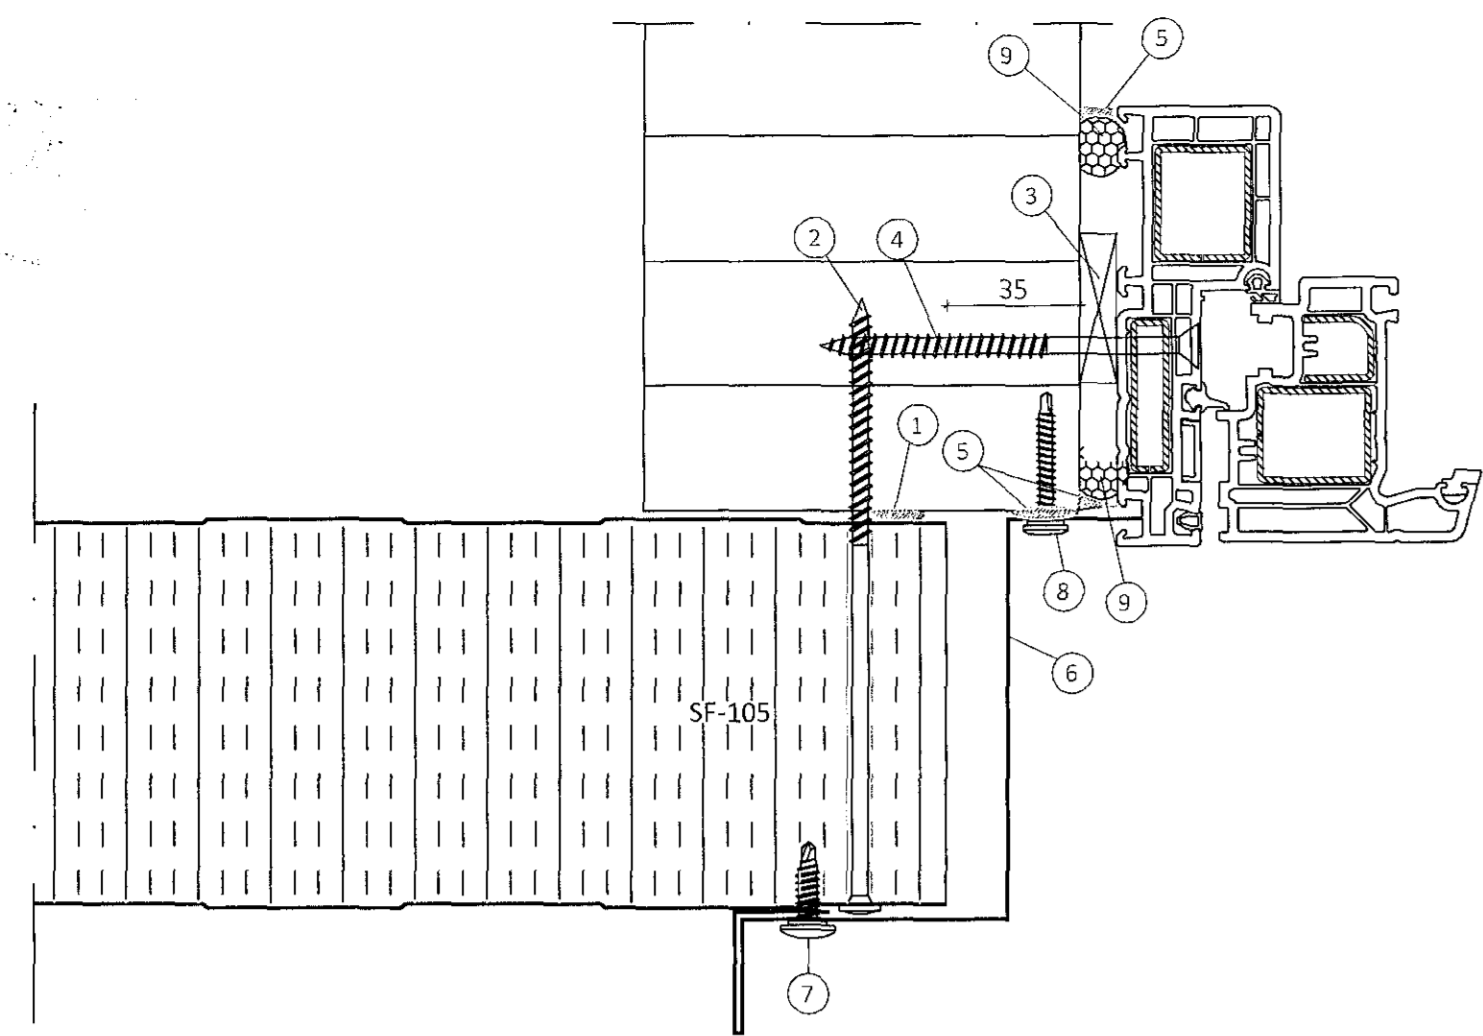

Samþykkt þann  
27. des. 2018  
Byggingafullráðinn í Hafnarfirði

24 Frágangur við hæðarstykki plastkarma  
404

- 1 Oliukitti
- 2 Skrúfa, 6,0x160mm m/m 500mm
- 3 Millilegg, (útvegast á byggingarstað)
- 4 Tréskrúfa, RF 6,0x100mm m/m 400mm
- 5 Límkitti
- 6 Áfella, hæðarstykki litur: Járngrátt [22]
- 7 Skrúfa, 6,3x22mm m/m 250 mm litur: Járngrátt
- 8 Skrúfa, 4,8x35mm m/m 250 mm litur: Járngrátt
- 9 Þéttípula

26 Frágangur við hæðarstykki á iðnaðarhurð  
401

- 1 Oliukitti
- 2 Skrúfa, 6,0x160mm m/m 250mm
- 3 Áfella, á innra horni litur: Járngrátt [35]
- 4 Áfella, hæðarstykki við iðnaðarhurð litur: Járngrátt [26 og 27]
- 5 Skrúfur, 4,8x35mm m/m 250mm litur: Járngrátt
- 6 Skrúfur, 6,3x22mm m/m 250mm litur: Járngrátt

27 Frágangur ofan og neðan við iðnaðarhurðir  
404

- 1 Oliukitti
- 2 Skrúfa, 6,0x160mm m/m 250mm í hverja einingu
- 3 Þéttilisti 15x10mm
- 4 Áfella, á innra horni litur: Járngrátt [35]
- 5 Áfella, yfir iðnaðarhurð litur: Járngrátt [28]
- 6 Skrúfa, 4,8x35mm m/m 250 mm litur: Járngrátt
- 7 Skrúfa, 6,3x22mm m/m 250mm litur: Járngrátt