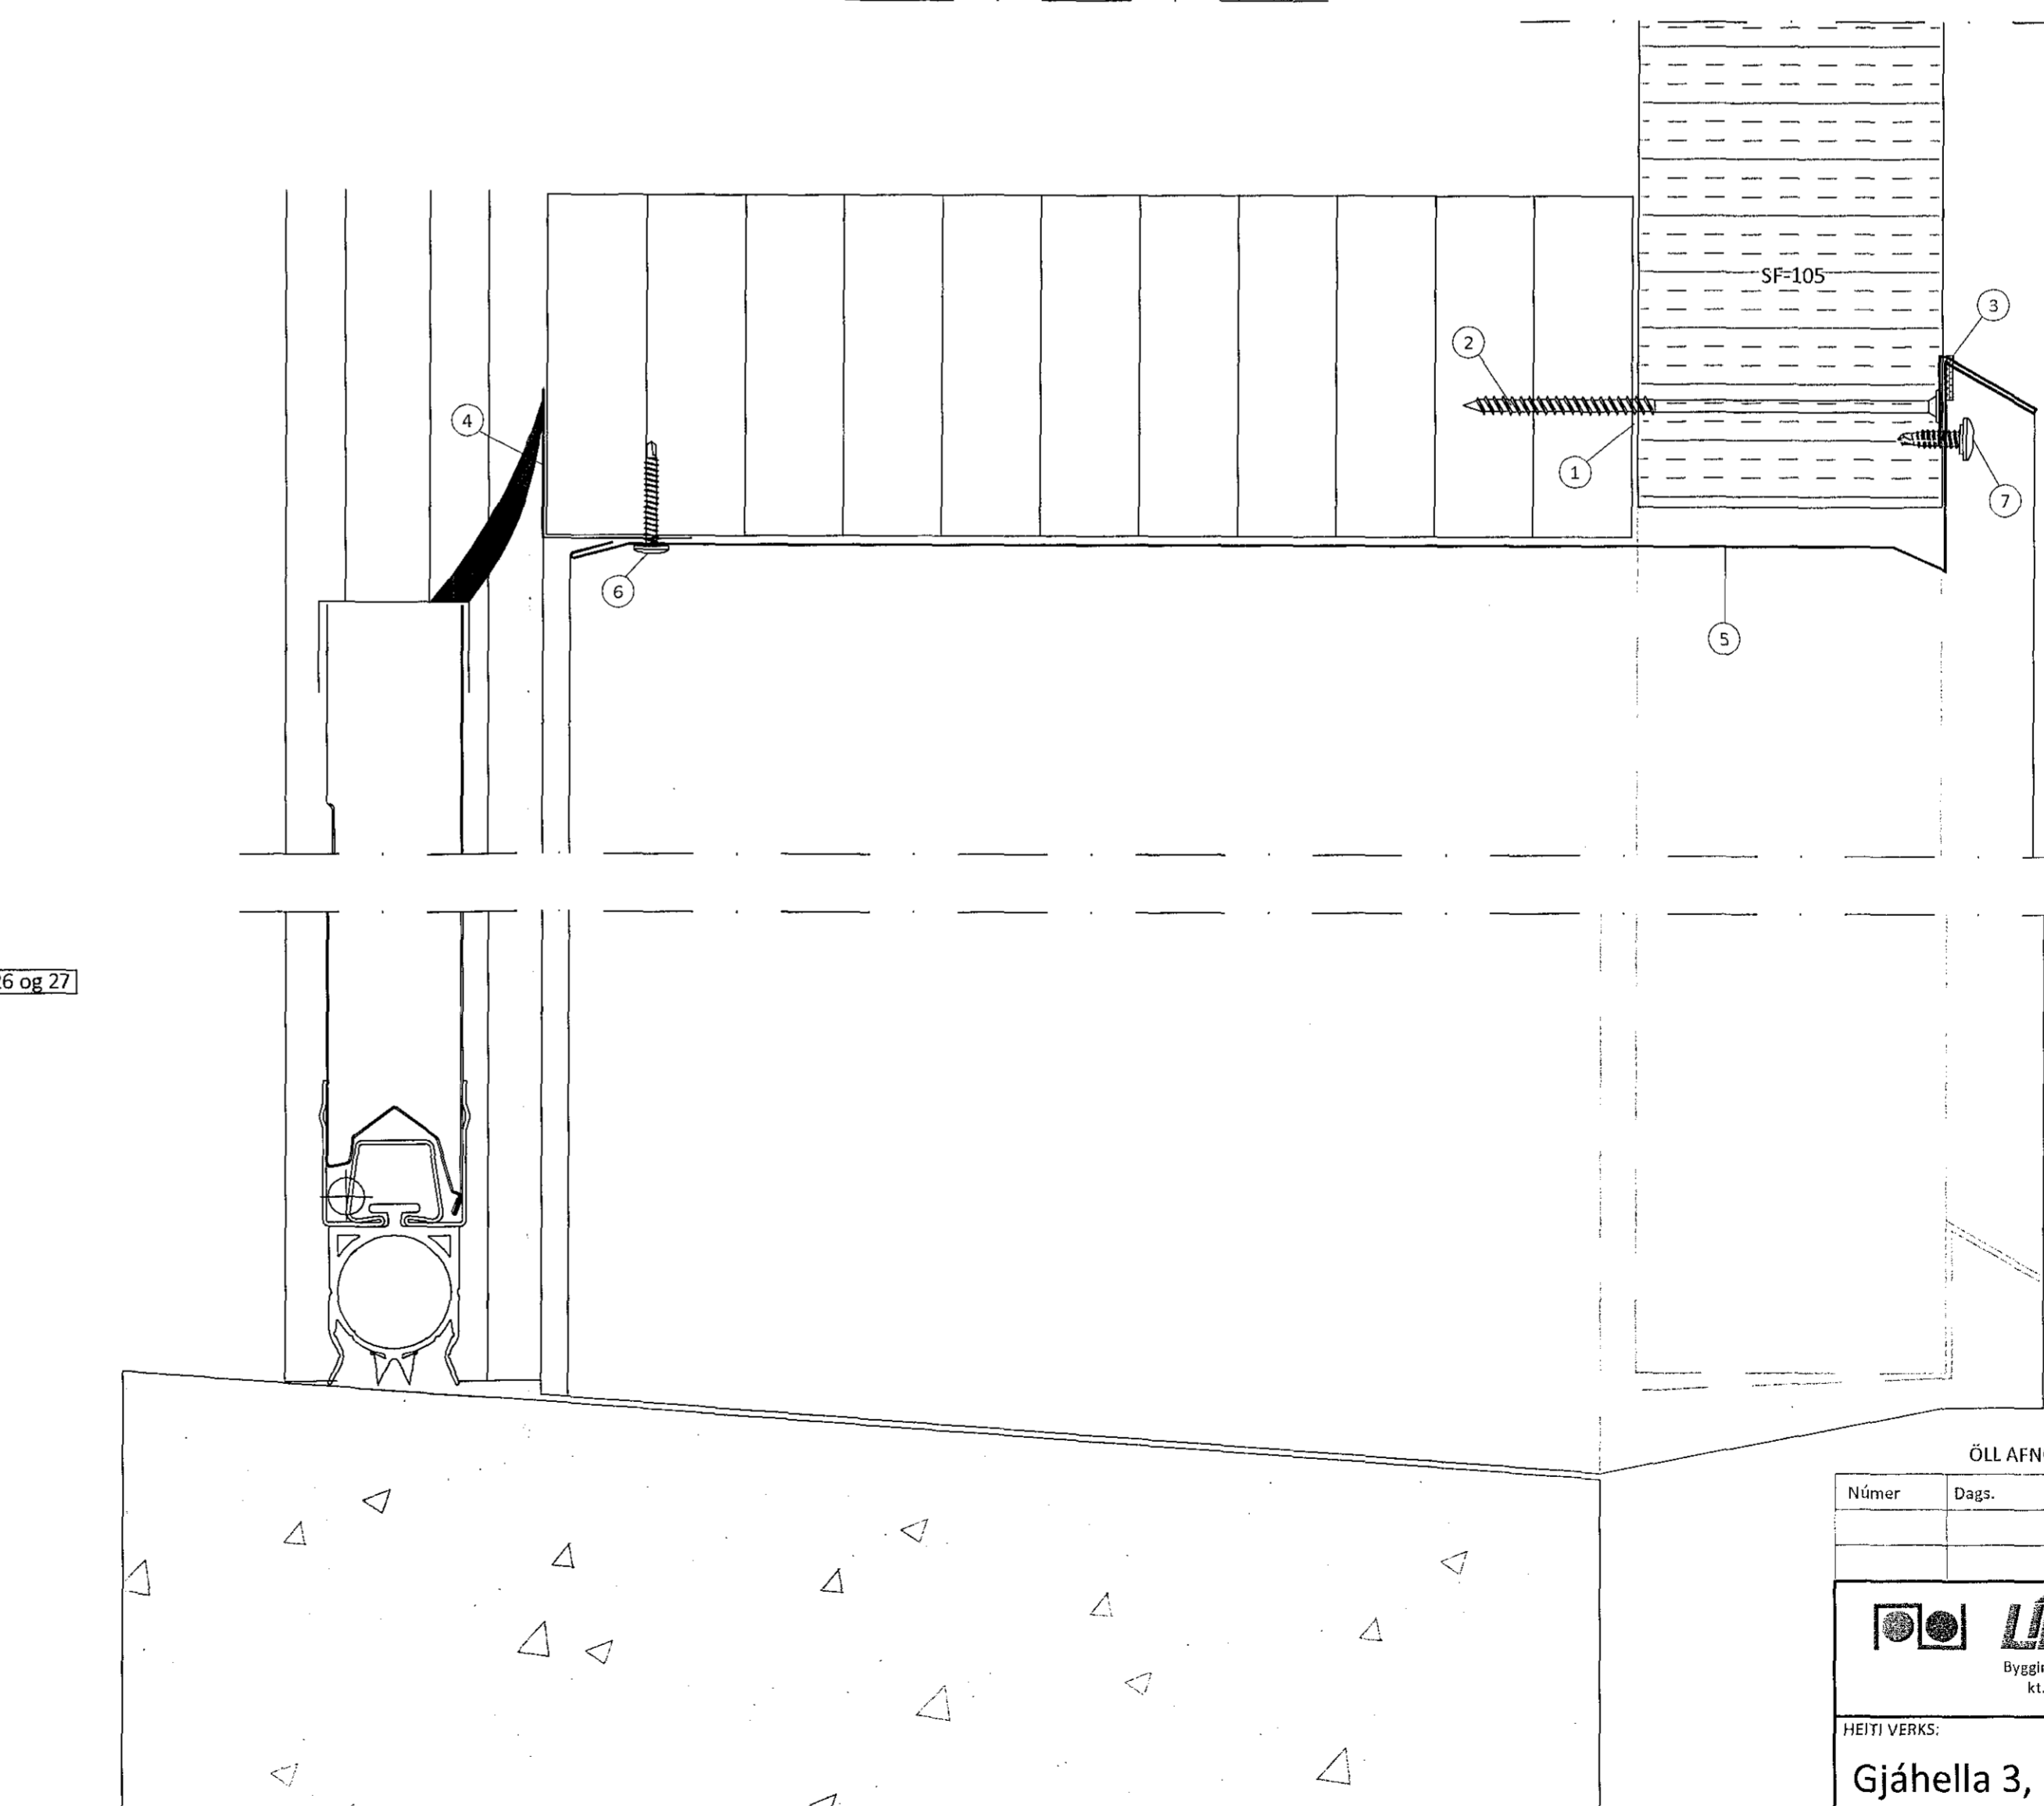

27 Frágangur ofan og neðan við iðnaðarhurðir
404

- 1 Oliukitti
- 2 Skrúfa, 6,0x160mm m/m 250mm í hverja einingu
- 3 Þéttilisti 15x10mm
- 4 Áfella, á innra horni litur: Járngrátt [35]
- 5 Áfella, yfir iðnaðarhurð litur: Járngrátt [28]
- 6 Skrúfa, 4,8x35mm m/m 250 mm litur: Járngrátt
- 7 Skrúfa, 6,3x22mm m/m 250mm litur: Járngrátt