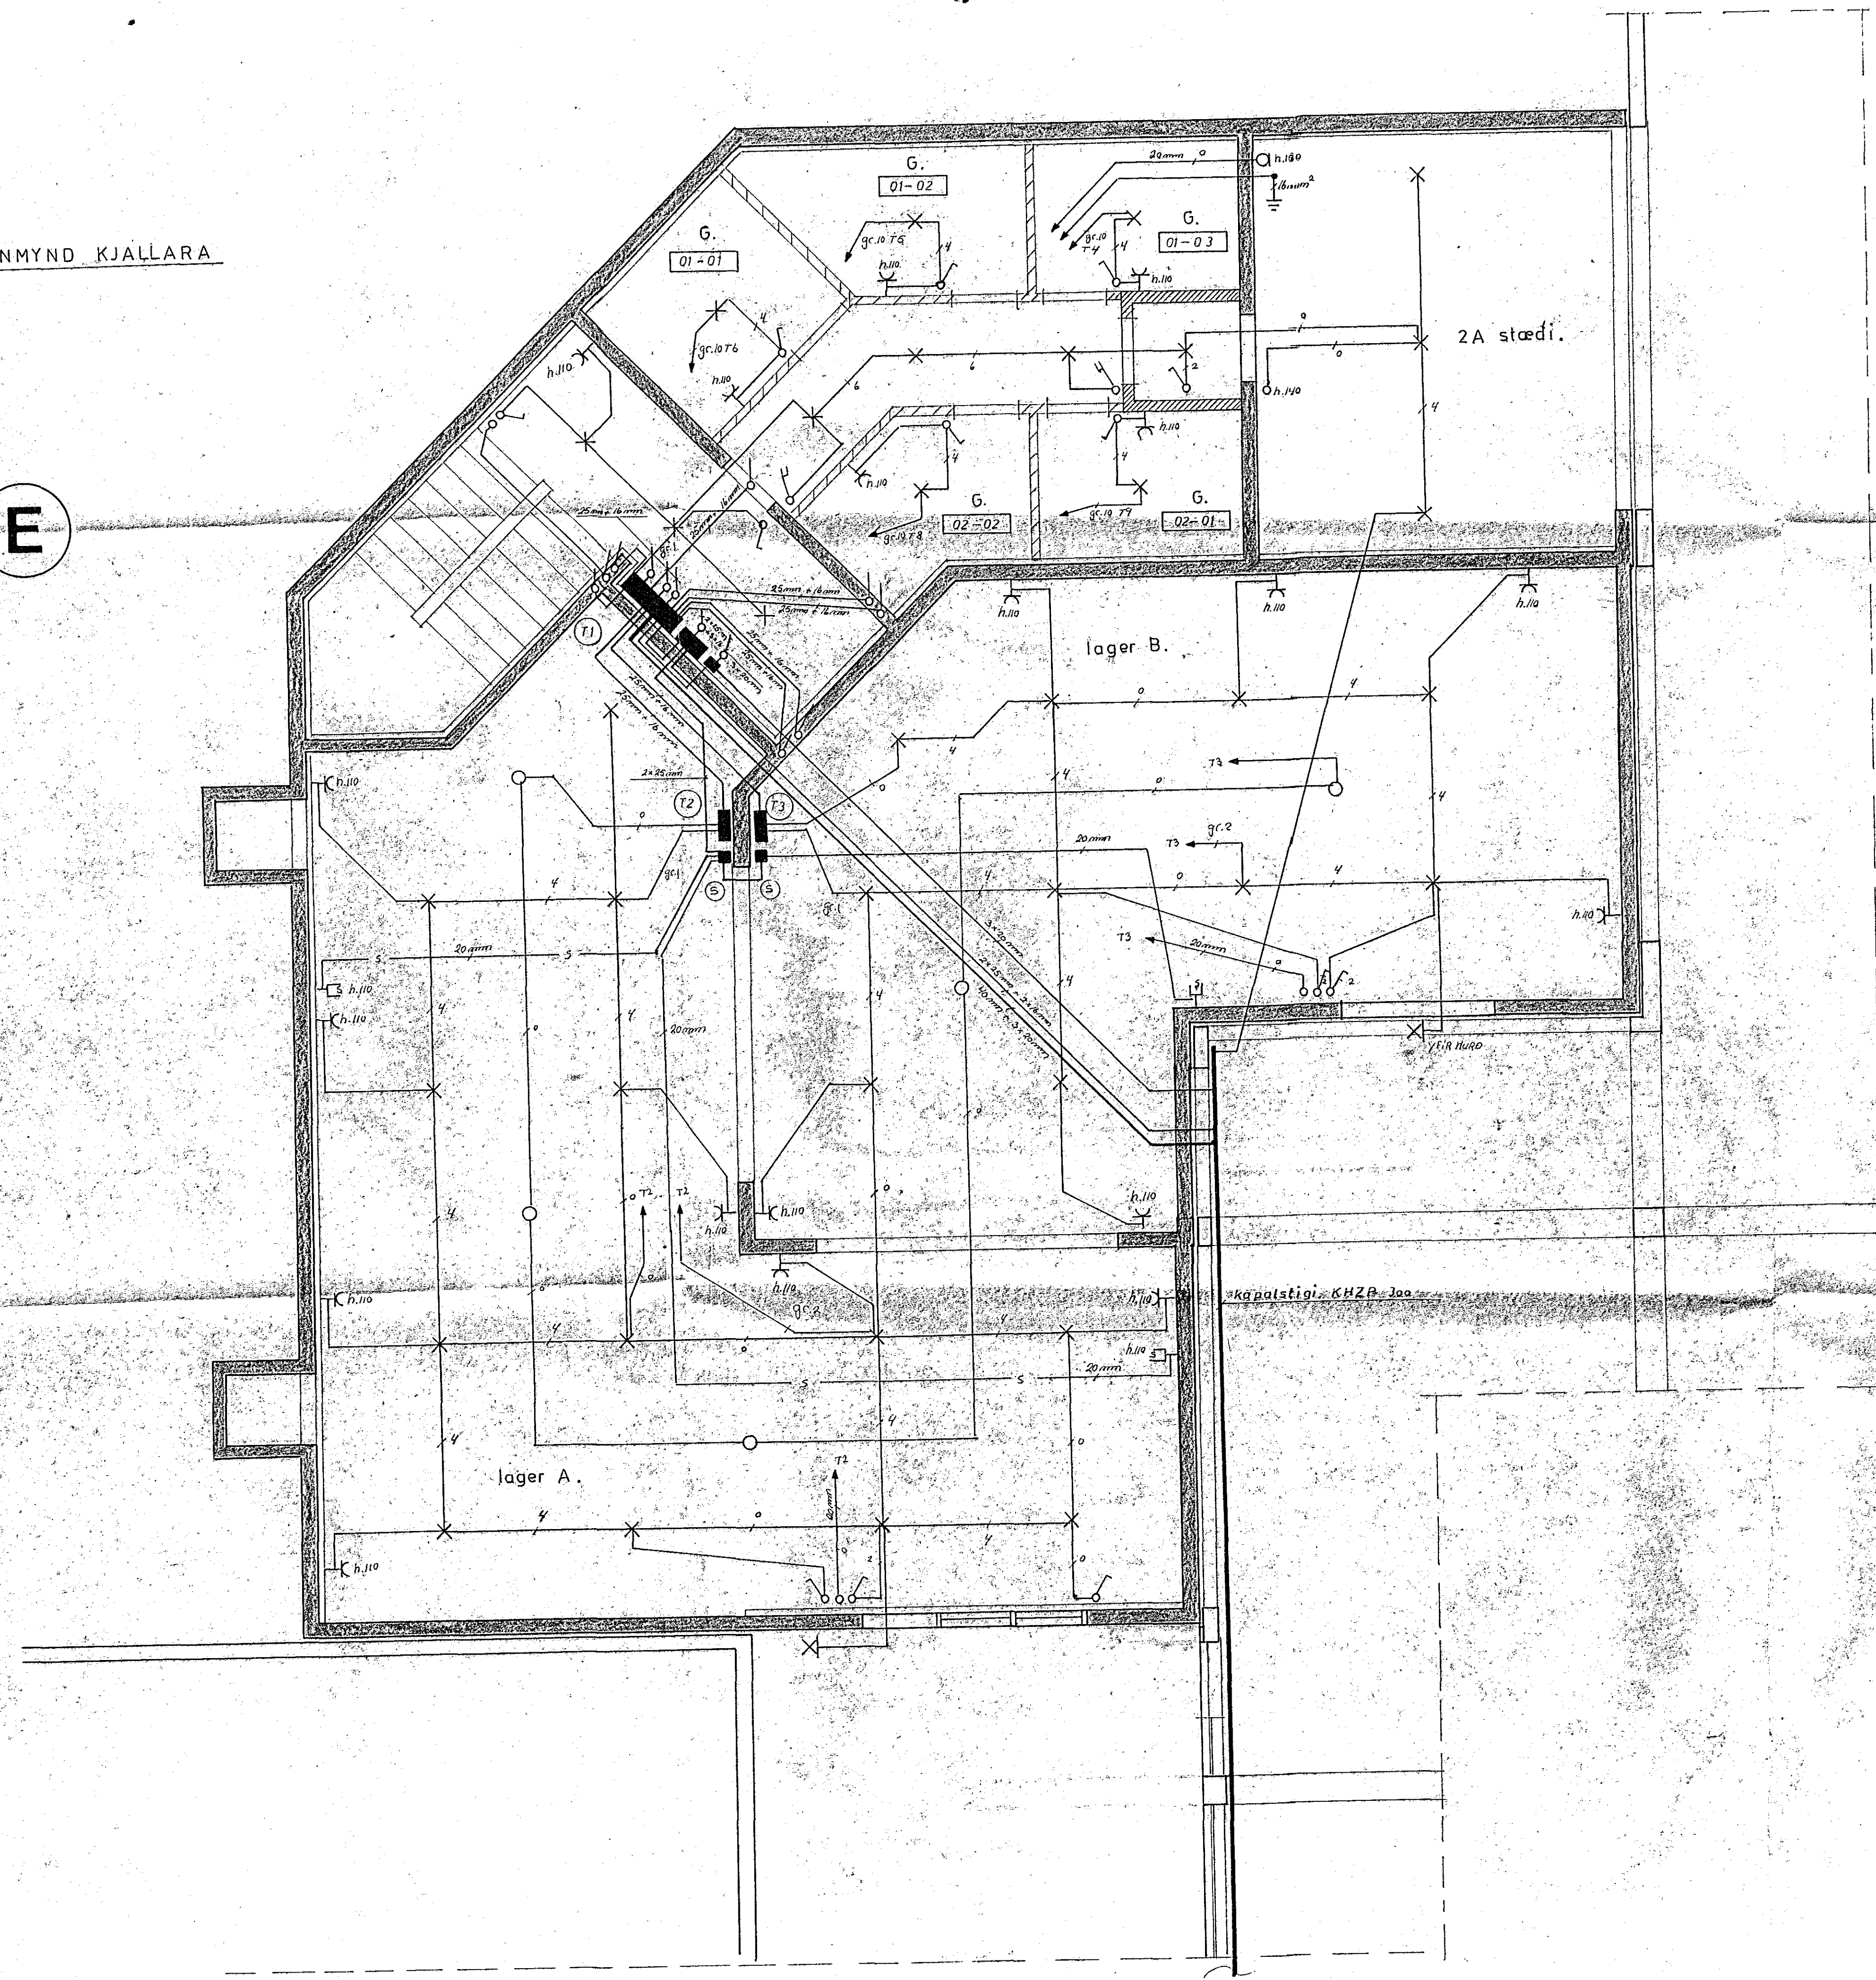

GRUNNMYND KJALLARA

E

LÆKJARGATA 34, Hafnarfirdi.		mál 1:50
RAFLÖGN.		bláð 23 of 31
HELGI KR. EIRIKSSON - RAFLAGNAHÖNNUN		dags 11/1 '89
<i>Raflysnir Mí 1980 Helgi Kr. Eiríksson, Mífl. S. 688-388. Síðumíðar.</i>		teikn no 1015