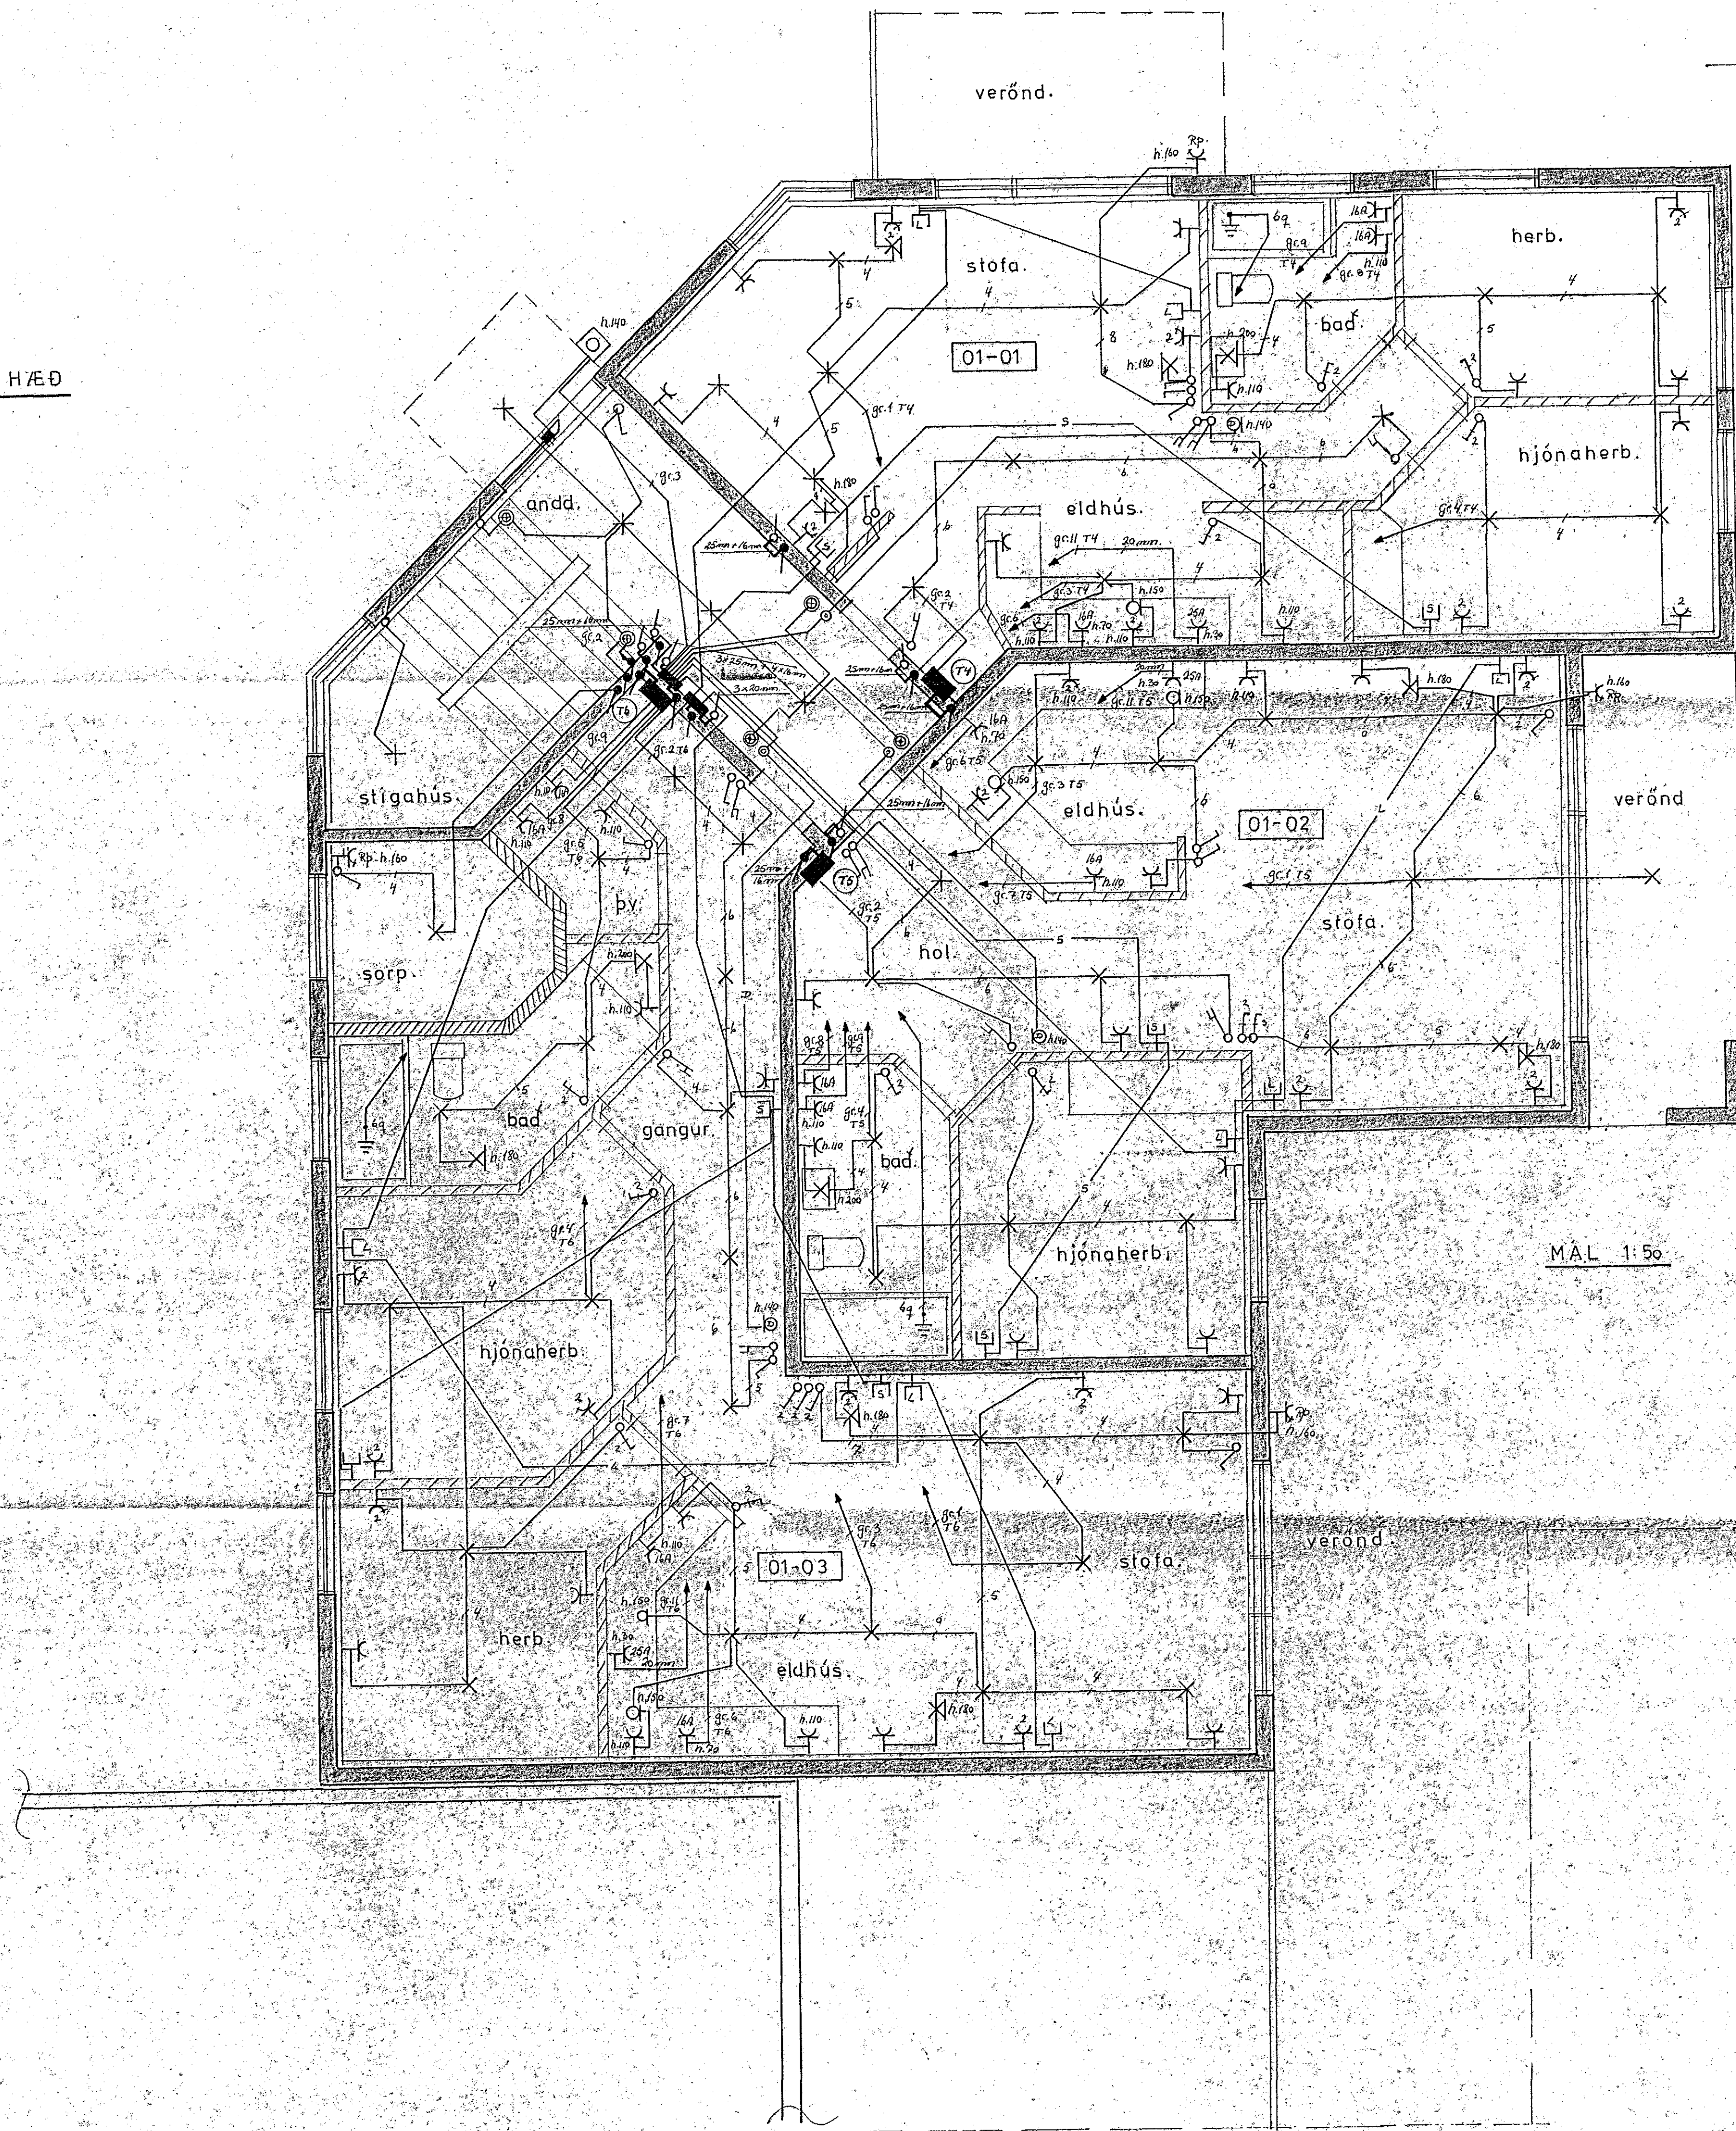

GRUNNMYND 1. HÆÐ

E

lykilmynd

MÁL 1:50

LÆKJARGATA 34, Hafnarfirdi.

RAFLÖGN.

HELGI KR. EINRIKSSON RAFLAÐNAÐMENN

Rafloagnir, Mál 1:50, Skýr um rafloagnir, málh. s. 600-388, 8. útgáfa 1988.

mál 1:50
bláttöl 31
dags ME 89
telkn 06/015