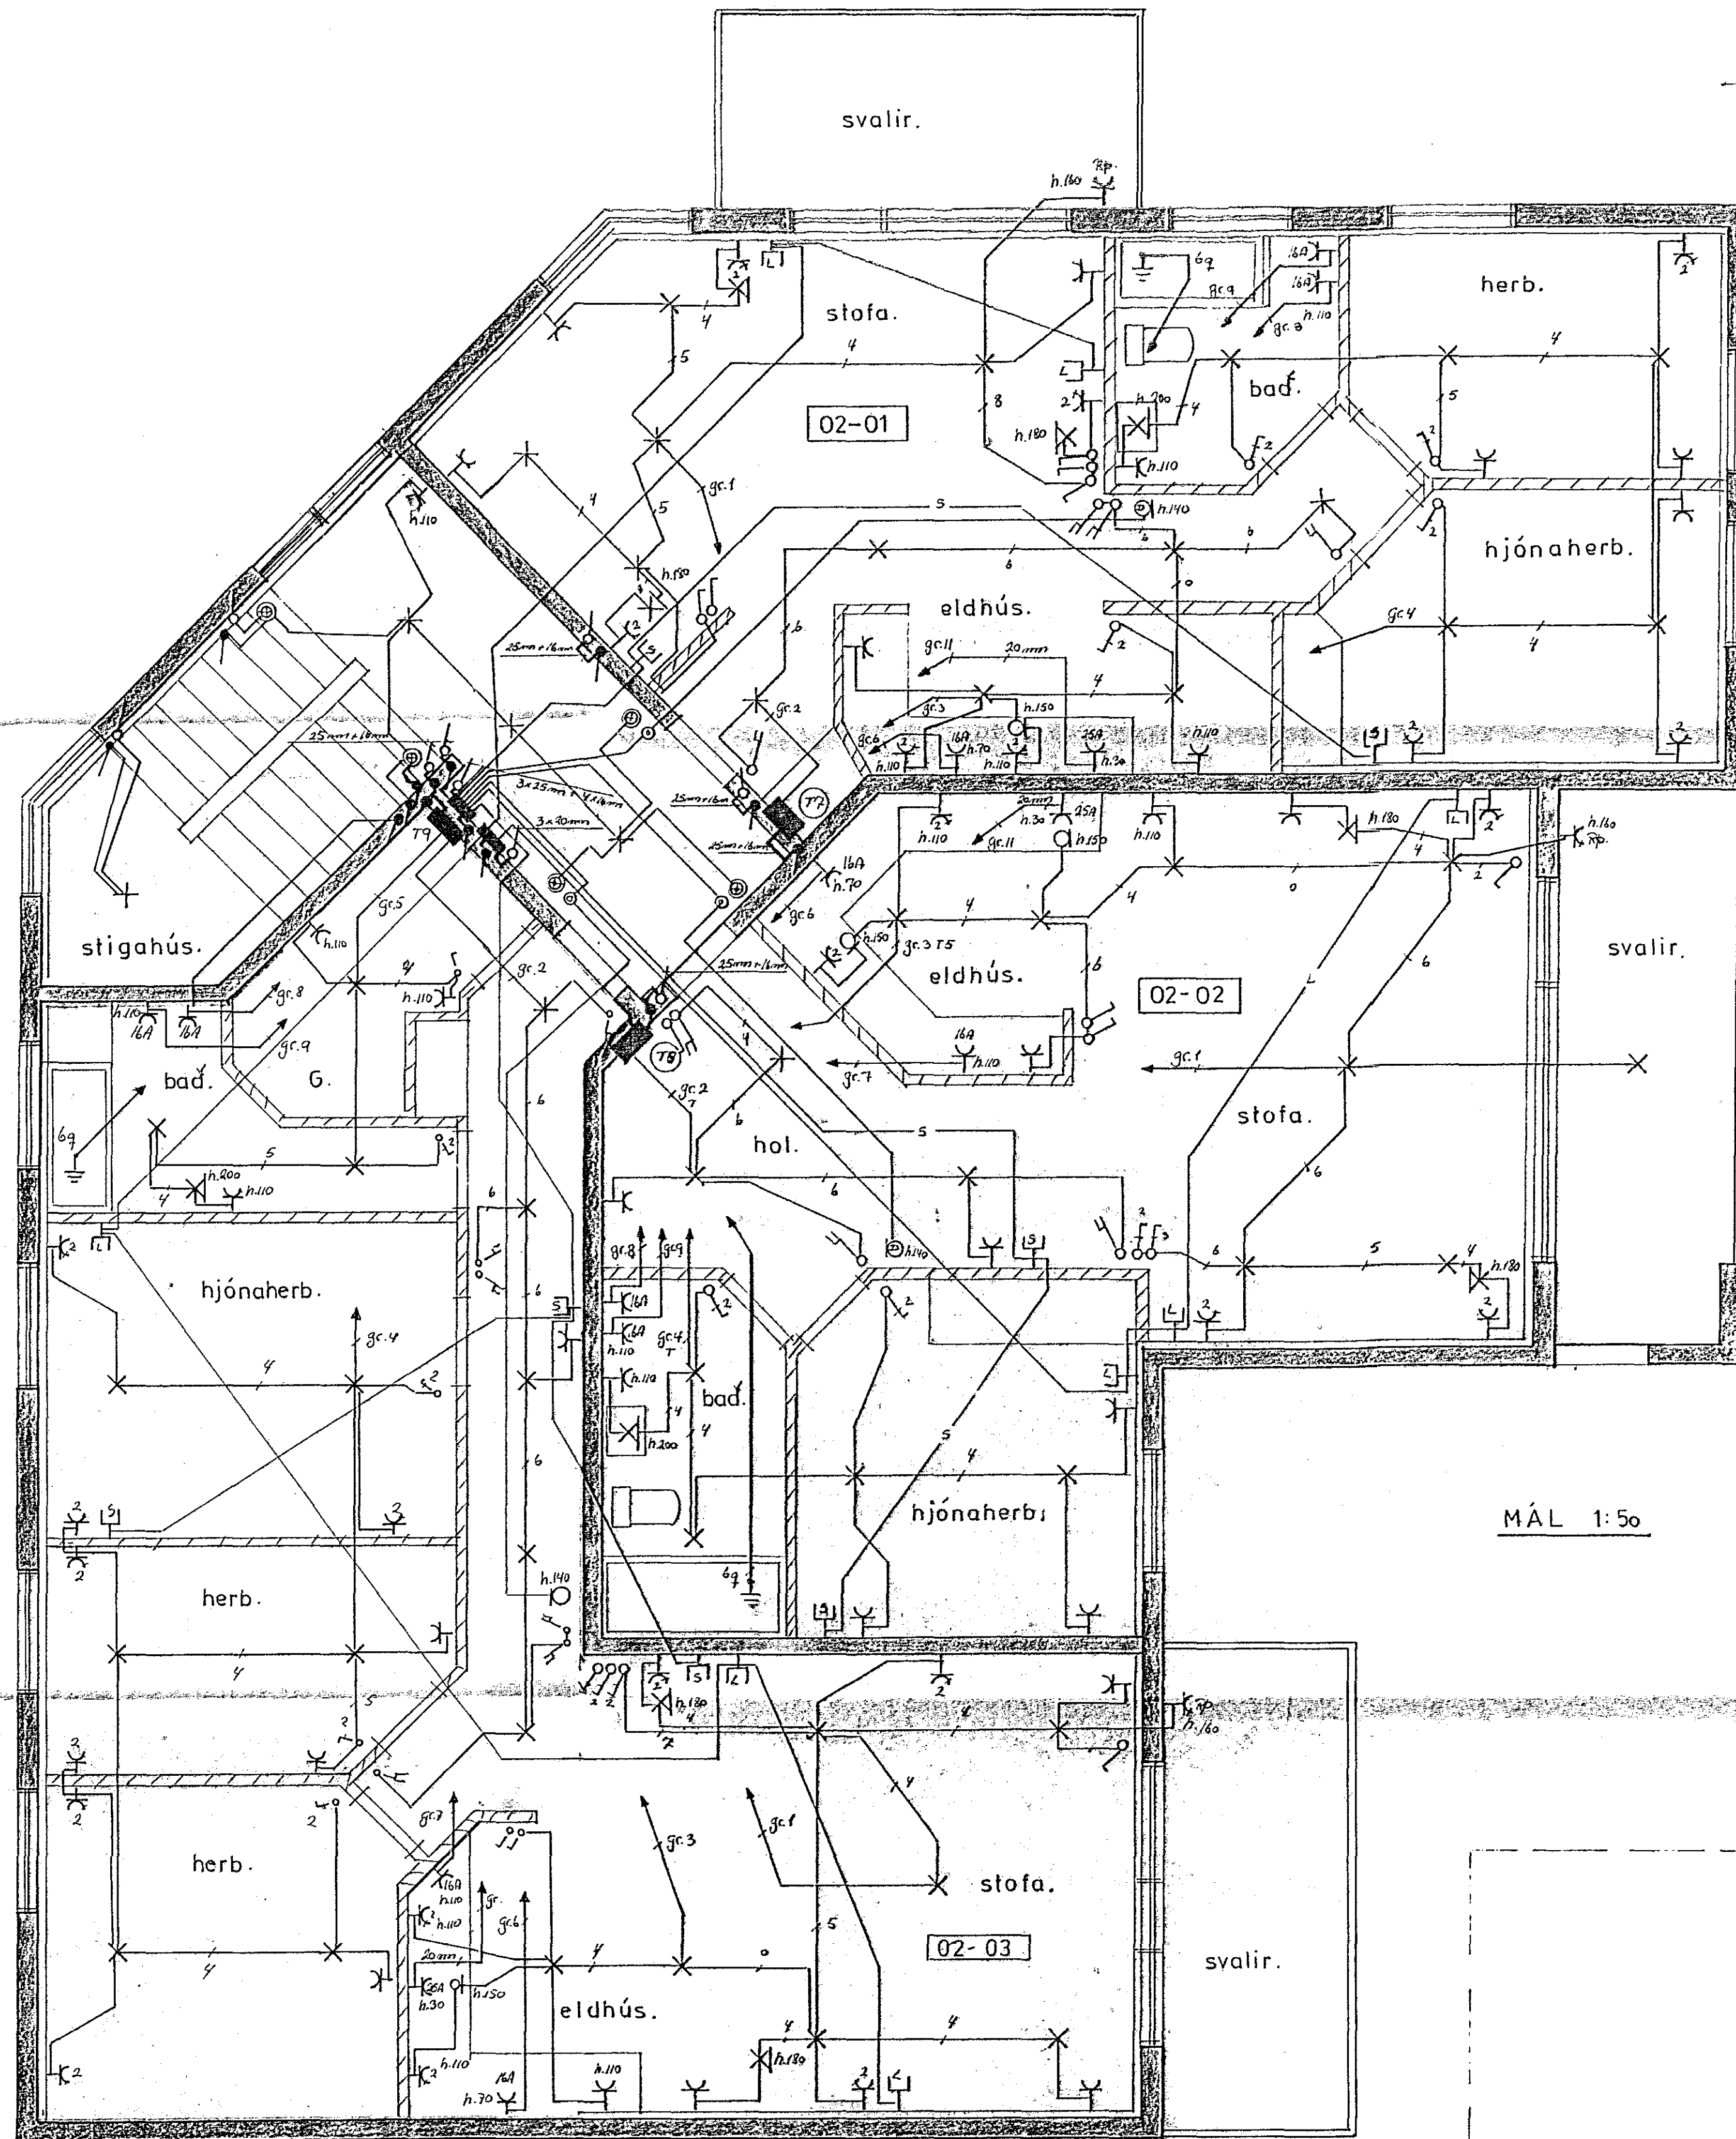

GRUNNMYND 2. HÆÐ

E

MÁL 1:50

lykilmynd

LÆKJARGATA 34. Hafnarfirdi.			mál 1:50
RAFLÖGN.			blað 25 af 31
HELGI KR. EIRÍKSSON. RAFLAGNAHÖNNUN			dags 11/11 89
Ráðgjafi. Mí 1989 Skýla Arnarson. nafnll. S. 603-308. Síðarmark 12.			teikn no. 015