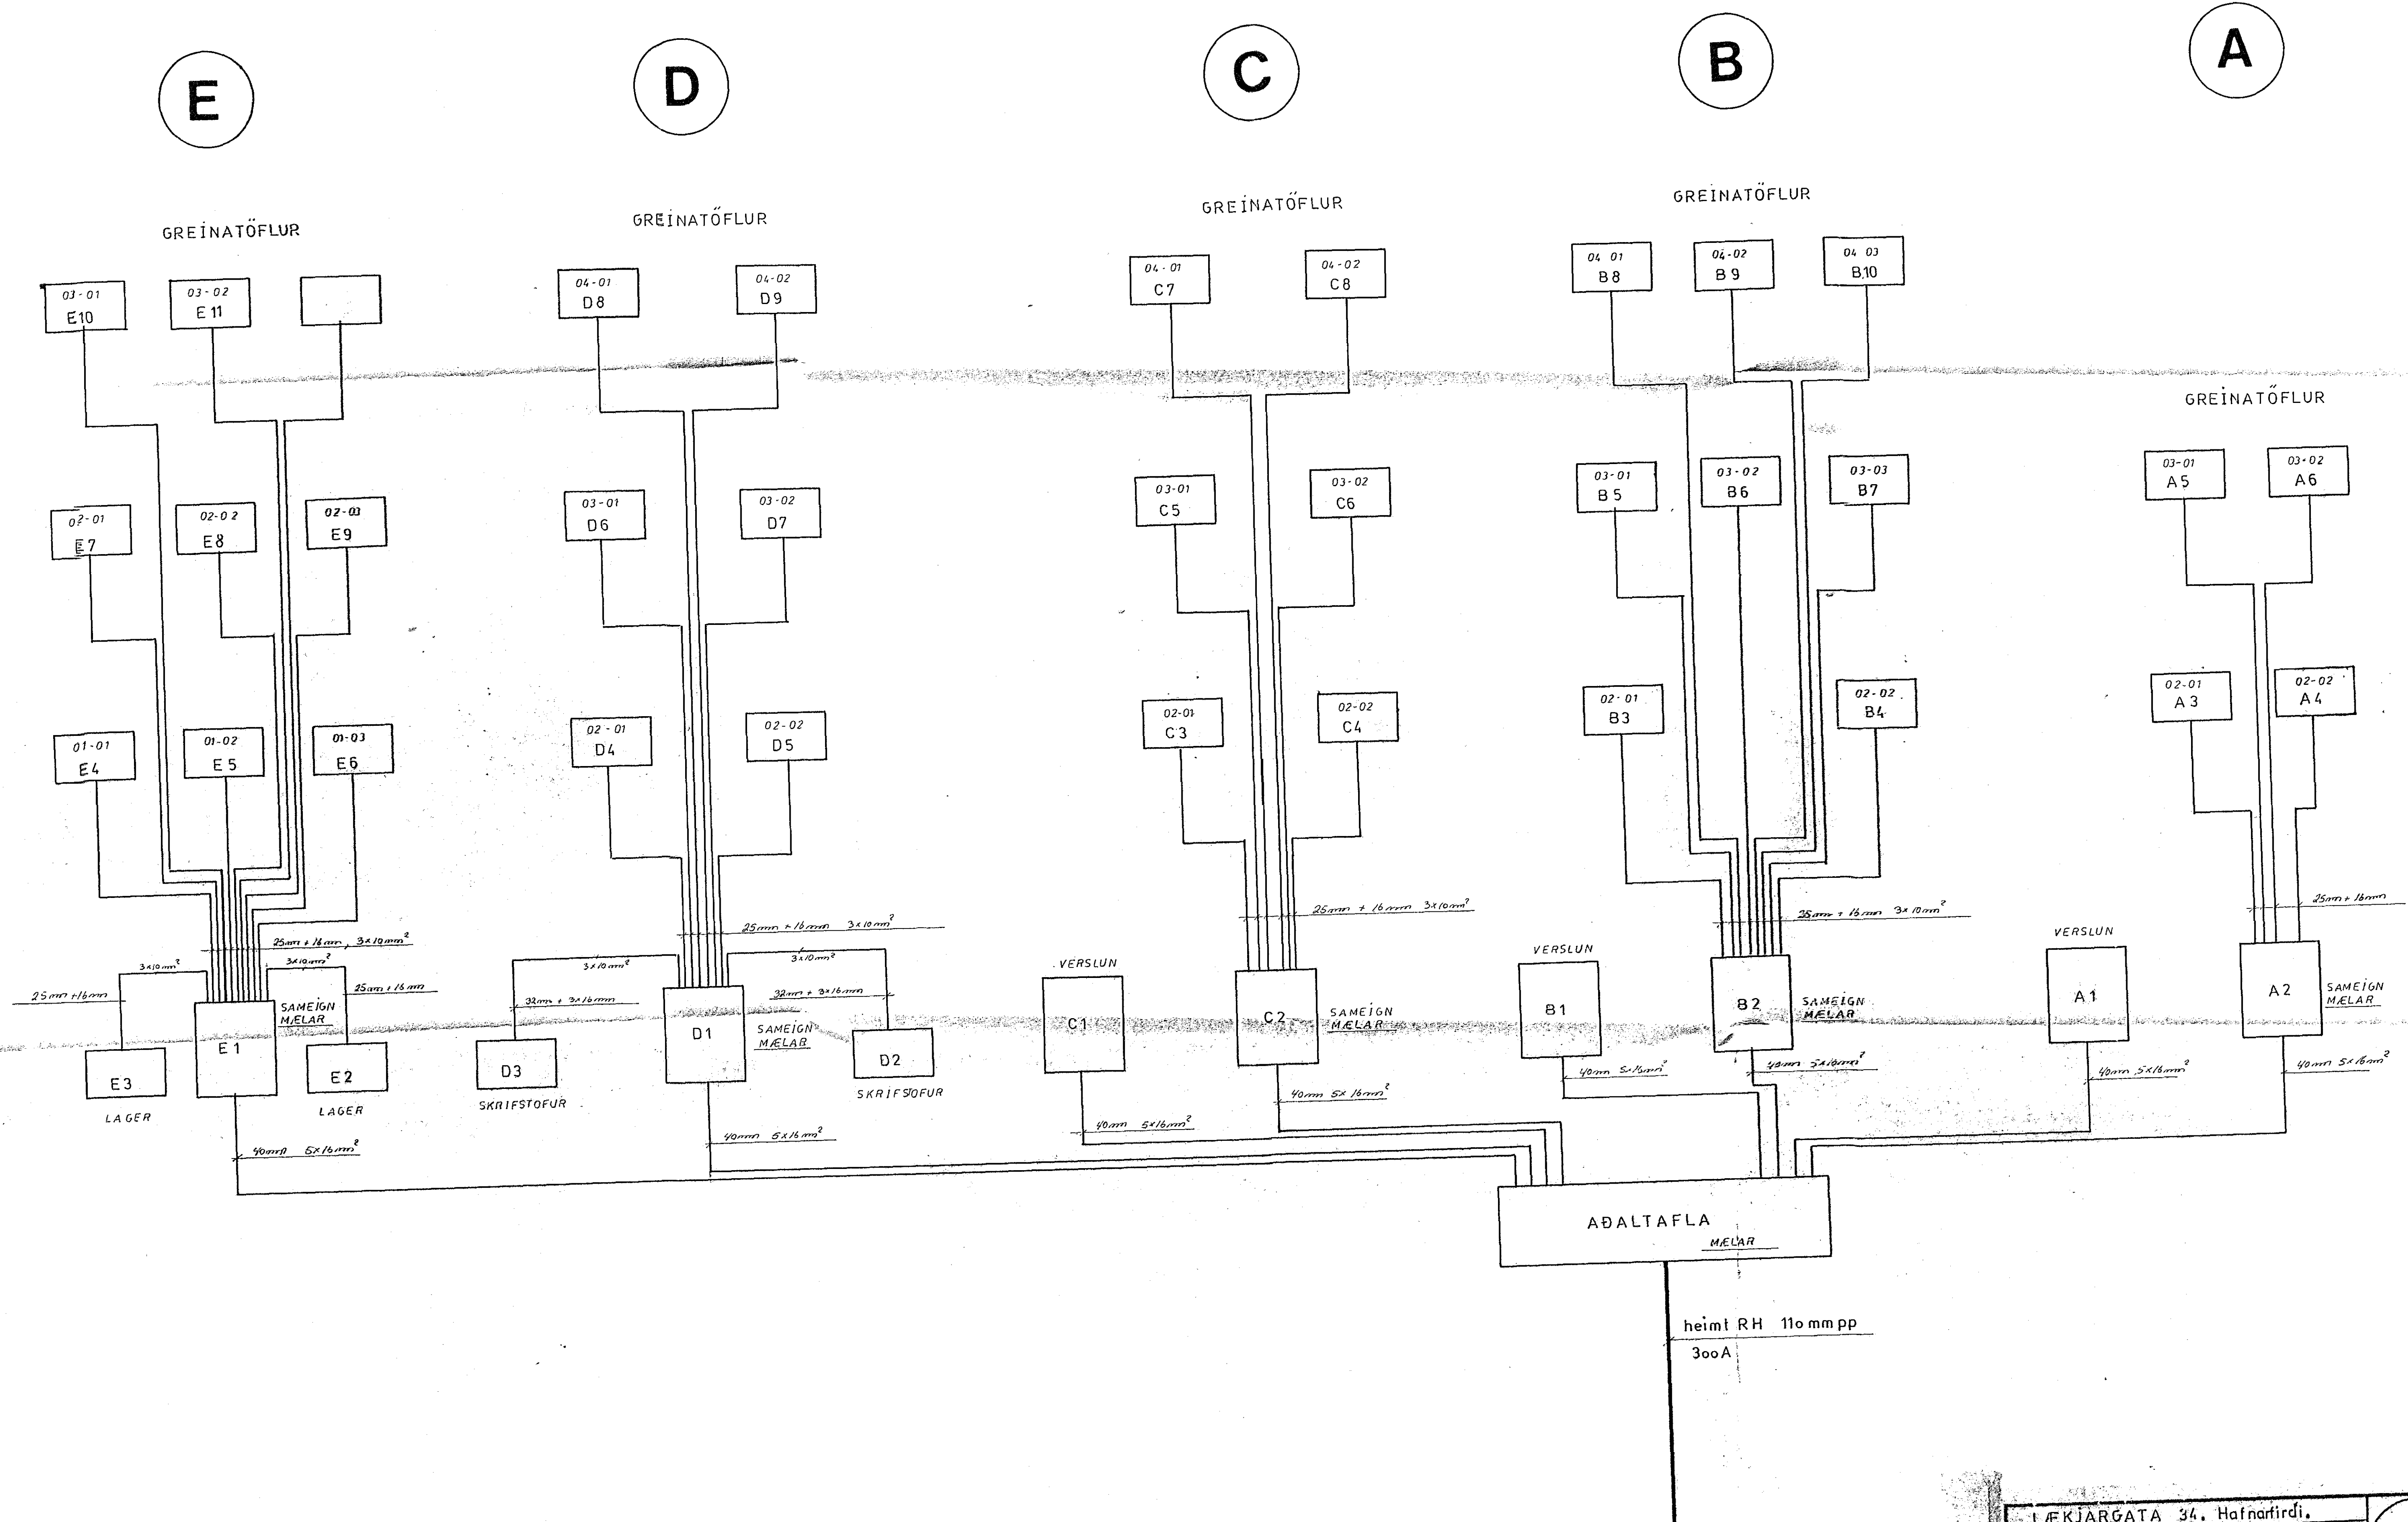

# TÖFLUR OG KVÍSLAR

L/ÉKJARGATA 34, Hafnarfirdi.			máll 1-00 blað 28 af 31 dags 11.11.99 teikn no 1015
<b>RAFLÖGN.</b> HELGI KR. EIRIKSSON, RAFLA GNAHÖNNUN Reykjavík, Mbl, 1089, Hljóð og ljós, rafhl. s. 603-303, Símanumla. A.			