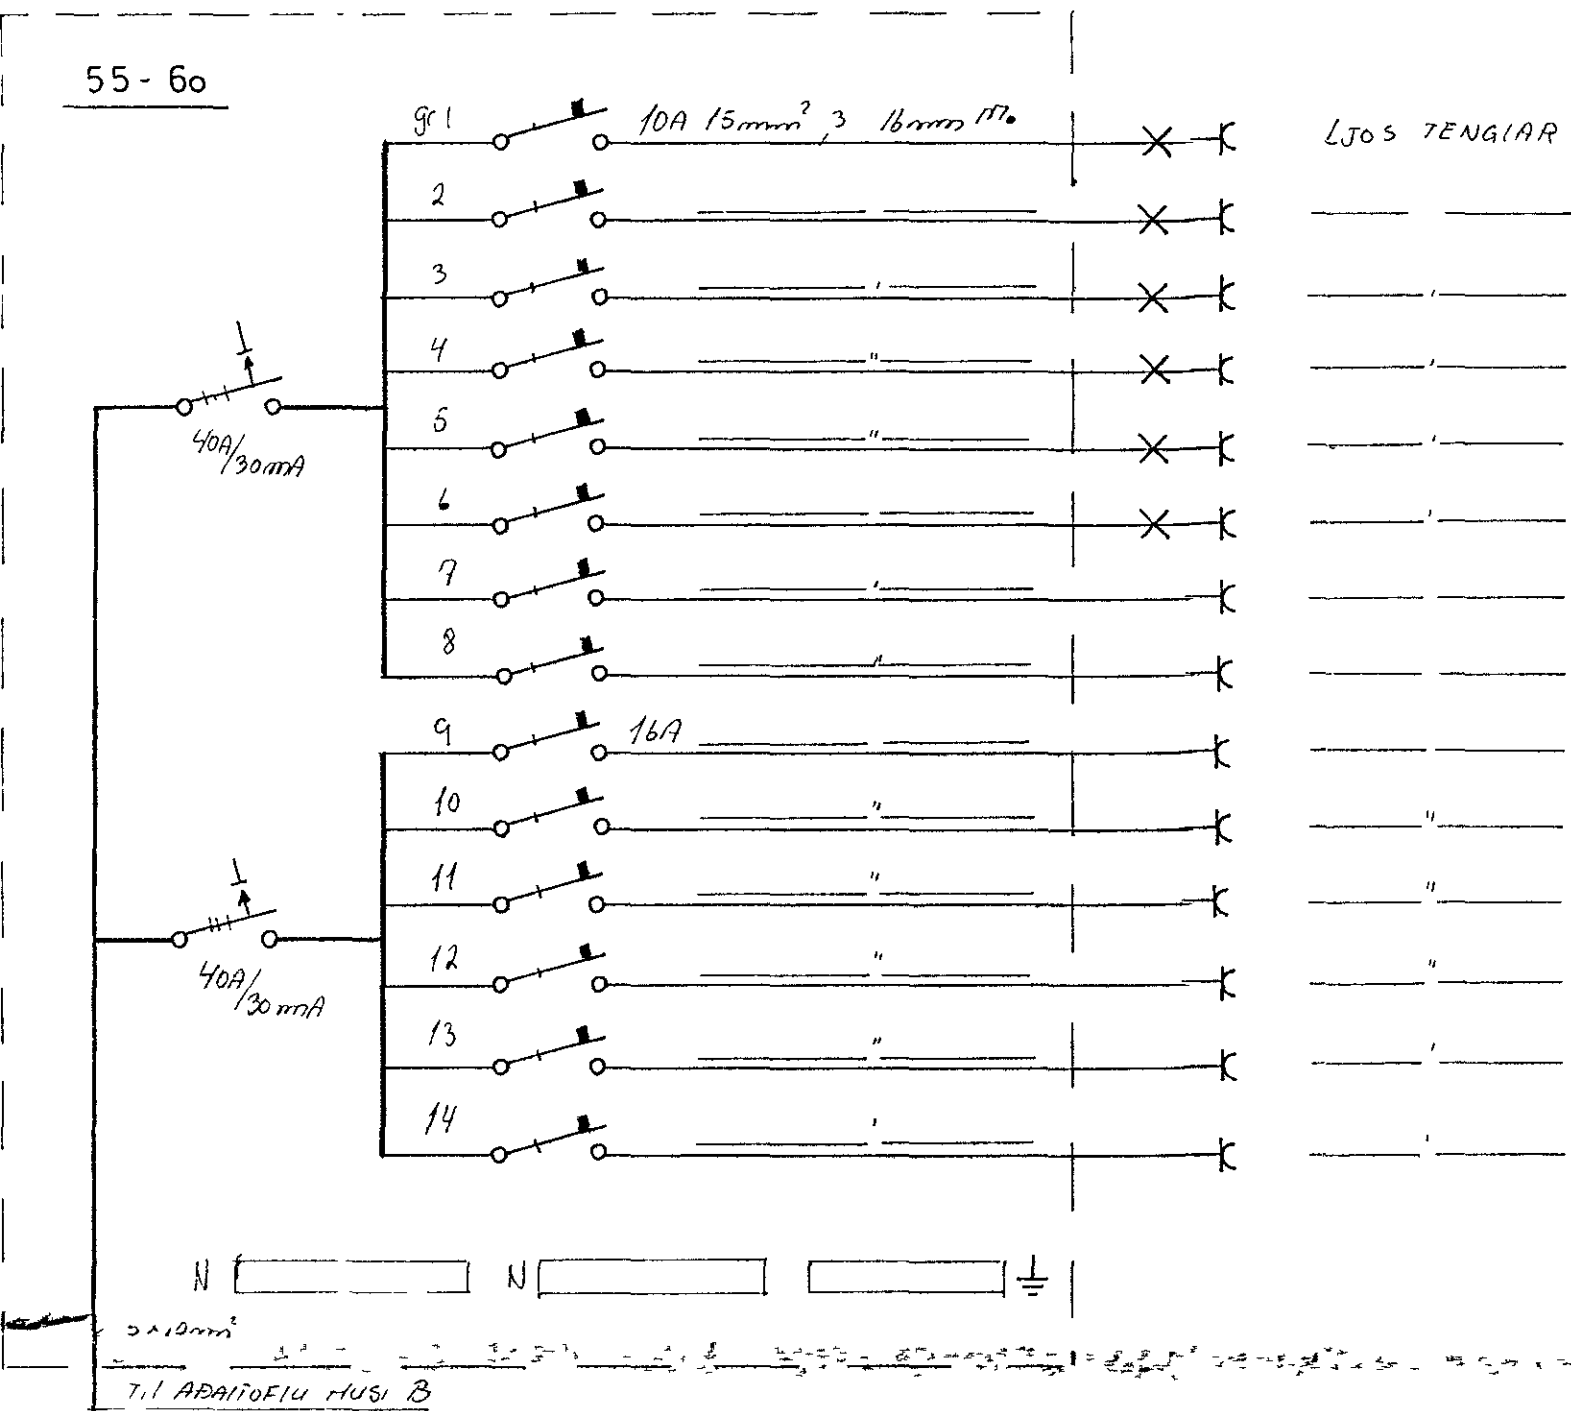

GREINATÓFLUR

A3 - A6 C3 - C8

B5 - B9 B10

B3 - B4

A2 B2 C2

253

LÆKJARGATA 34. Hafnarírdi.		
RAFLÖGN.		
HELGI KR EIRIKSSON RAFLAGNAHÖNNUN		<small> 2011. 11. 2011 2011. 11. 2011 2011. 11. 2011 </small>