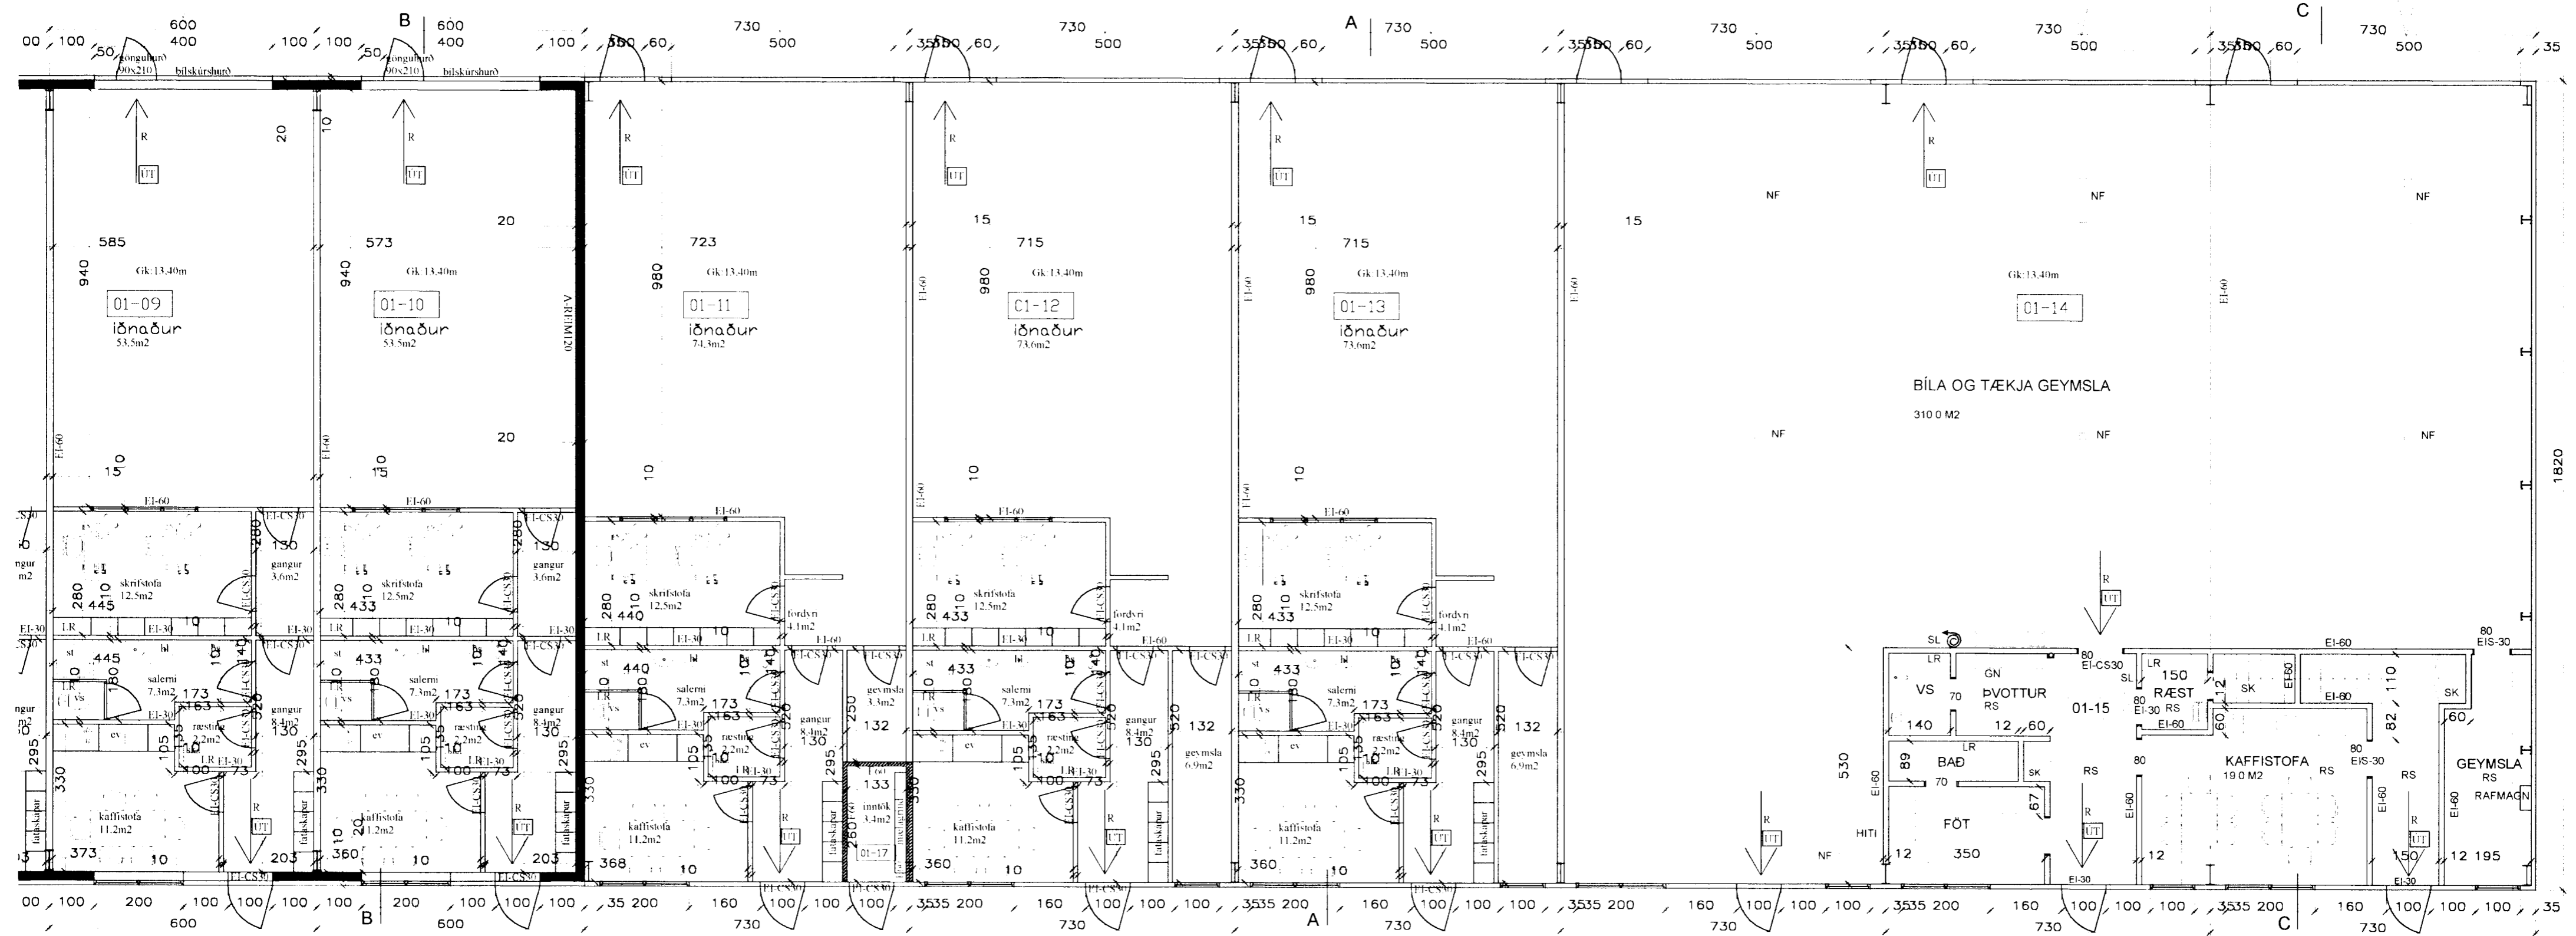

9 10 11 12 13 14 15 16 17

4380 viðbygging

grunmynd hæðar mkv.: 1:100

HÖNNUÐUR HÚSS: SIGURBJARTUR HALLDÓRSSON

RAUÐHELLA 1
01-14 BÍLA OG TÆKJAGEYMSLA
GRUNNMYND B
VERK 67 NR 4-B
MÁL 1:100 DACS 21.09.2004
SIGURDUR EINARSSON 140432-4749