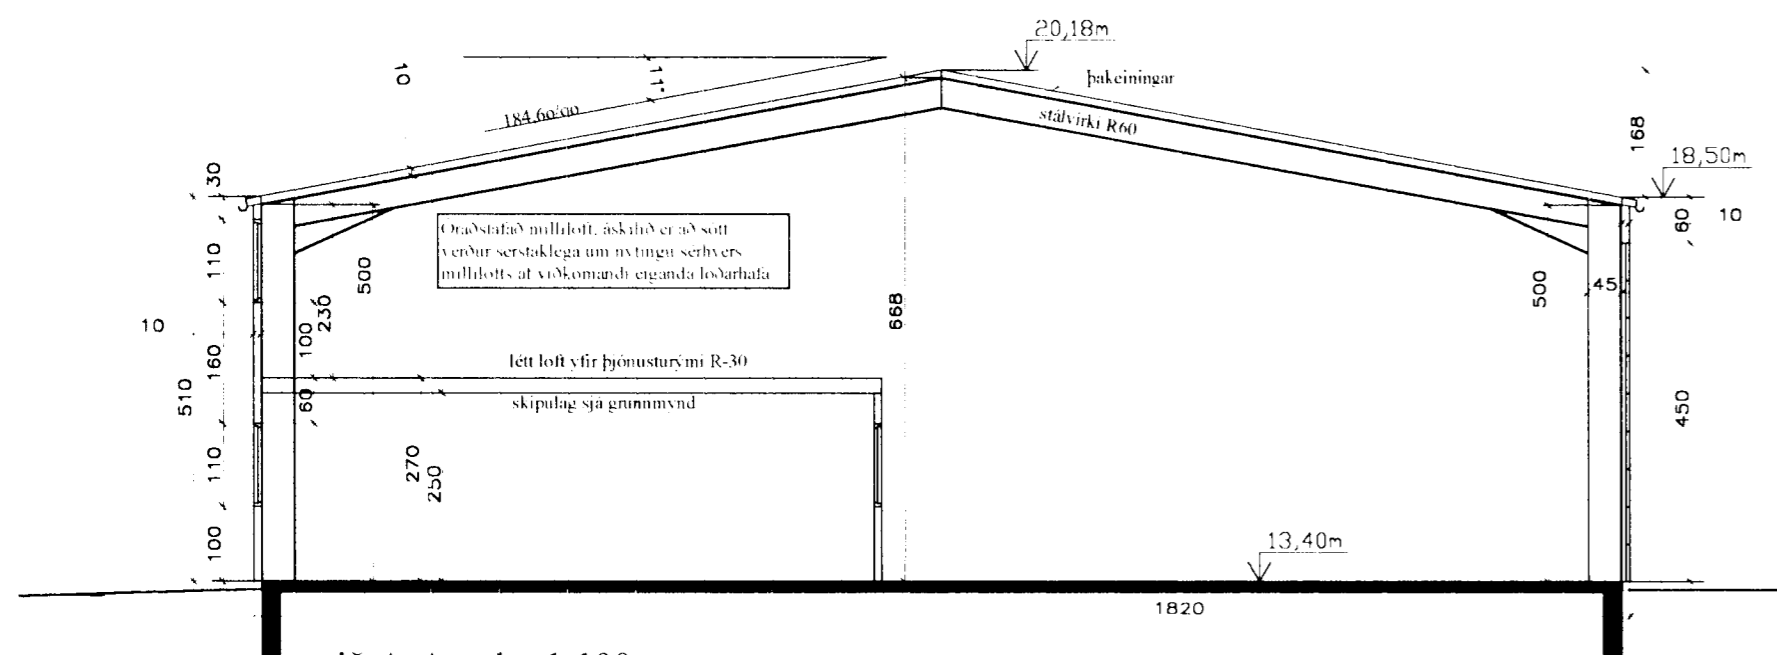

Samþykkt á fundi skipulags- og byggingafultrúa
 20. okt. 2004
 Byggingafultrúinn í Hafnarfirði
 F.h. Sigurbjartur Halldórsson

útlit, norður mkv 1:100

snið A-A, mkv 1:100

snið B-B, mkv 1:100

útlit, suður mkv 1:100