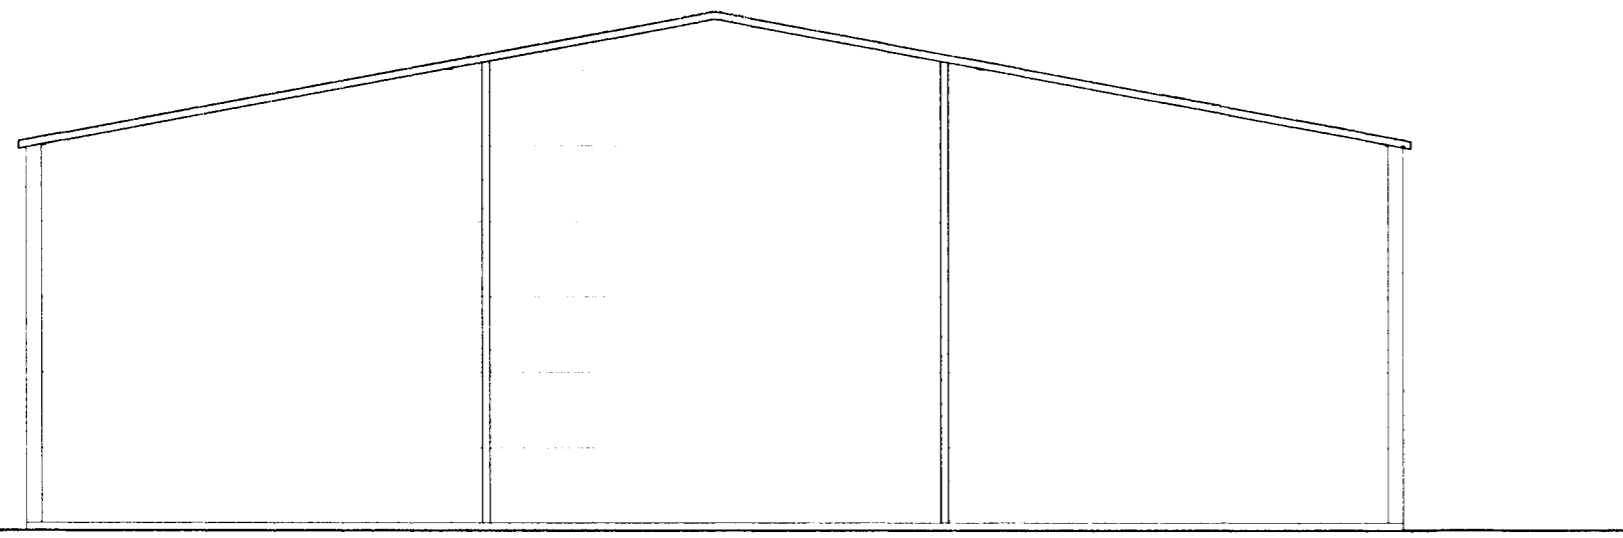

Samþykkt á fundi skipulags- og byggingafultrúa
 20. okt. 2004
 Byggingafultrúinn í Hafnarfirði
 F.h. Sigurbjartur Halldórsson

útlit, norður mkv 1:100

snið A-A, mkv 1:100

snið B-B, mkv 1:100

útlit, suður mkv 1:100