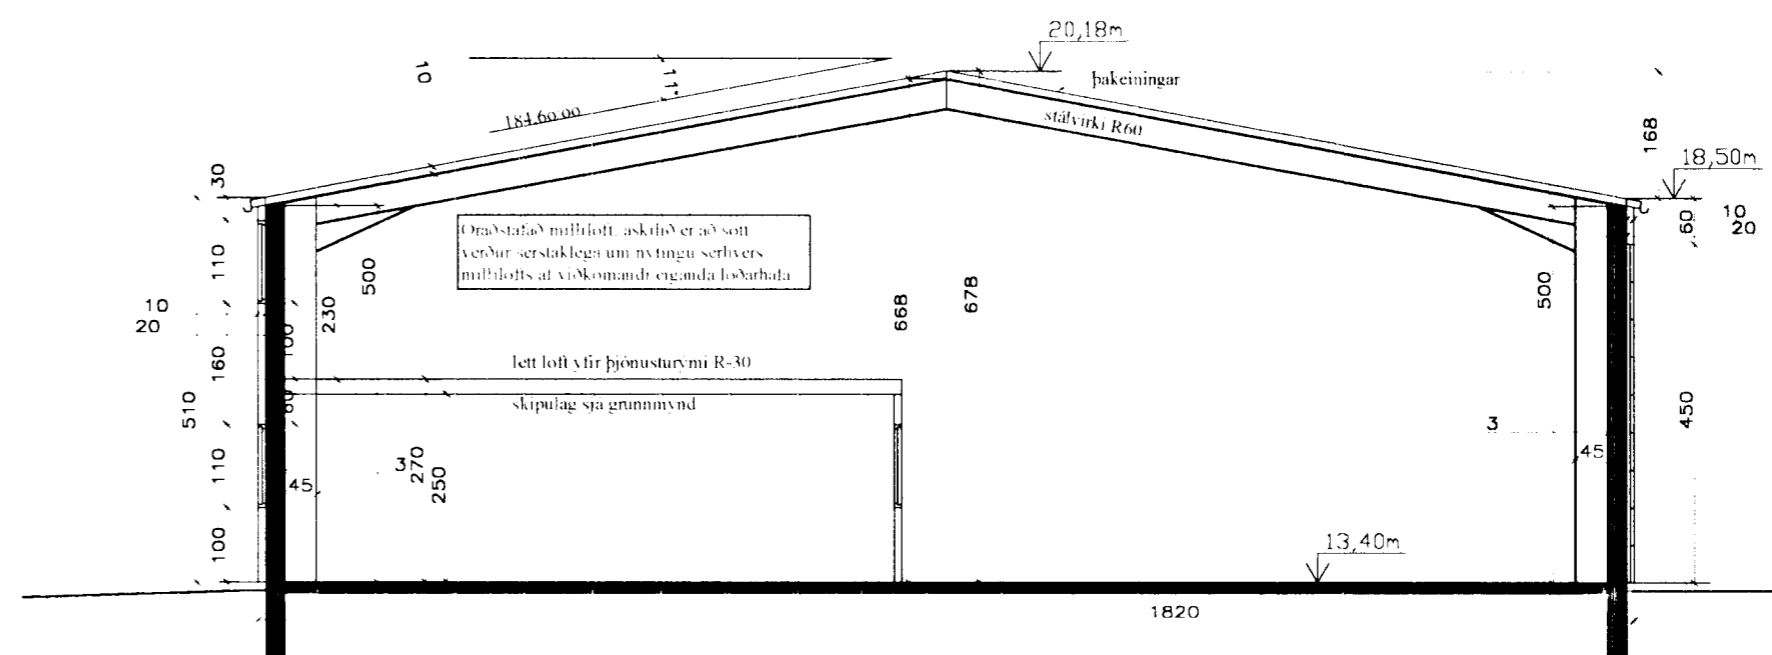

Samþykkt á fundi skipulags- og byggingafultrúa
 20. okt. 2004
 Byggingafultrúinn í Hafnarfirði
 F.h. Sigurbjartur Halldórsson

útlit, norður mkv 1:100

snið A-A, mkv 1:100

snið B-B, mkv 1:100

útlit, suður mkv 1:100