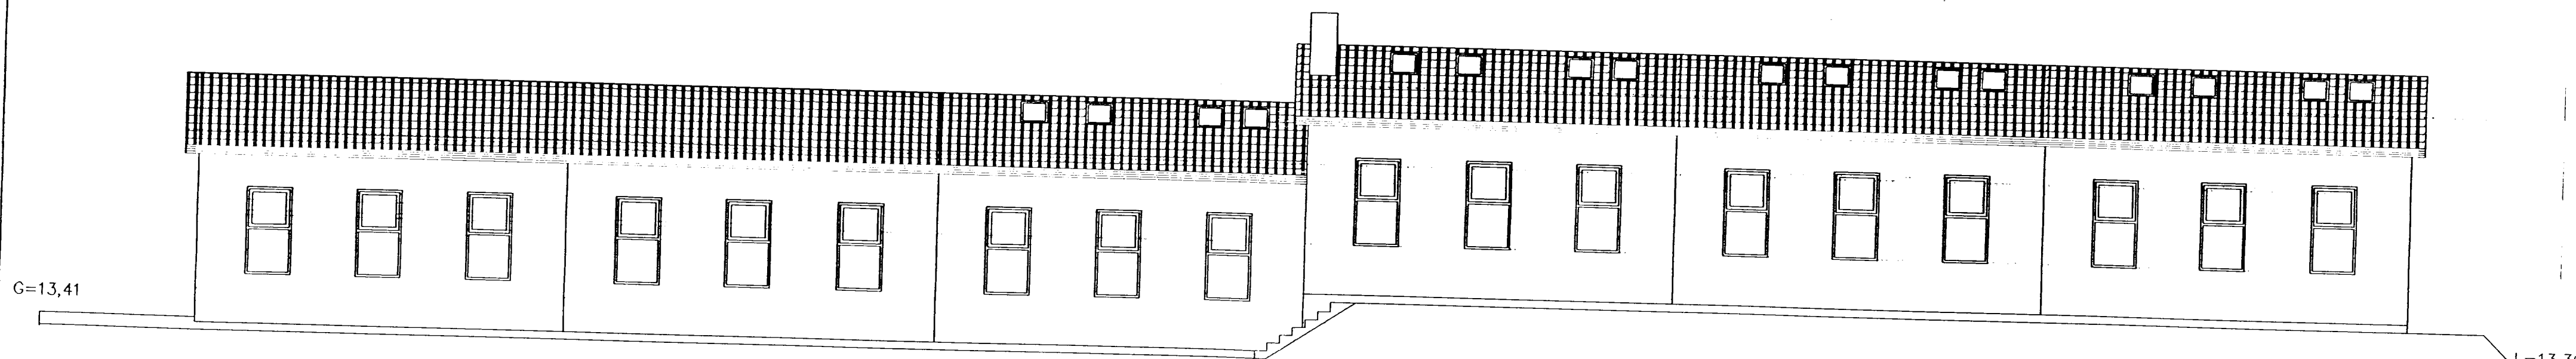

Samþykkt þann

05 FEB. 1999

Byggingafulltrúinn í Hafnarfirði  
Erlendur Hjálmarsson

Útlit norður, 1:100

Útlit suður, 1:100

### Skýringar

Breiting á innra skipulagi, Millilofti þett inn, Skorsteinn 30.01.99

AÐUR TEIKNAD AF EINARI MAGNUSI EINARSYNI  
BYGGINGATÆKNIFRÆÐINGI

*Raudhella 4*

**S**  
**H**

VERKEFNI  
BIKHELLA 3 HAFNARFIRDI