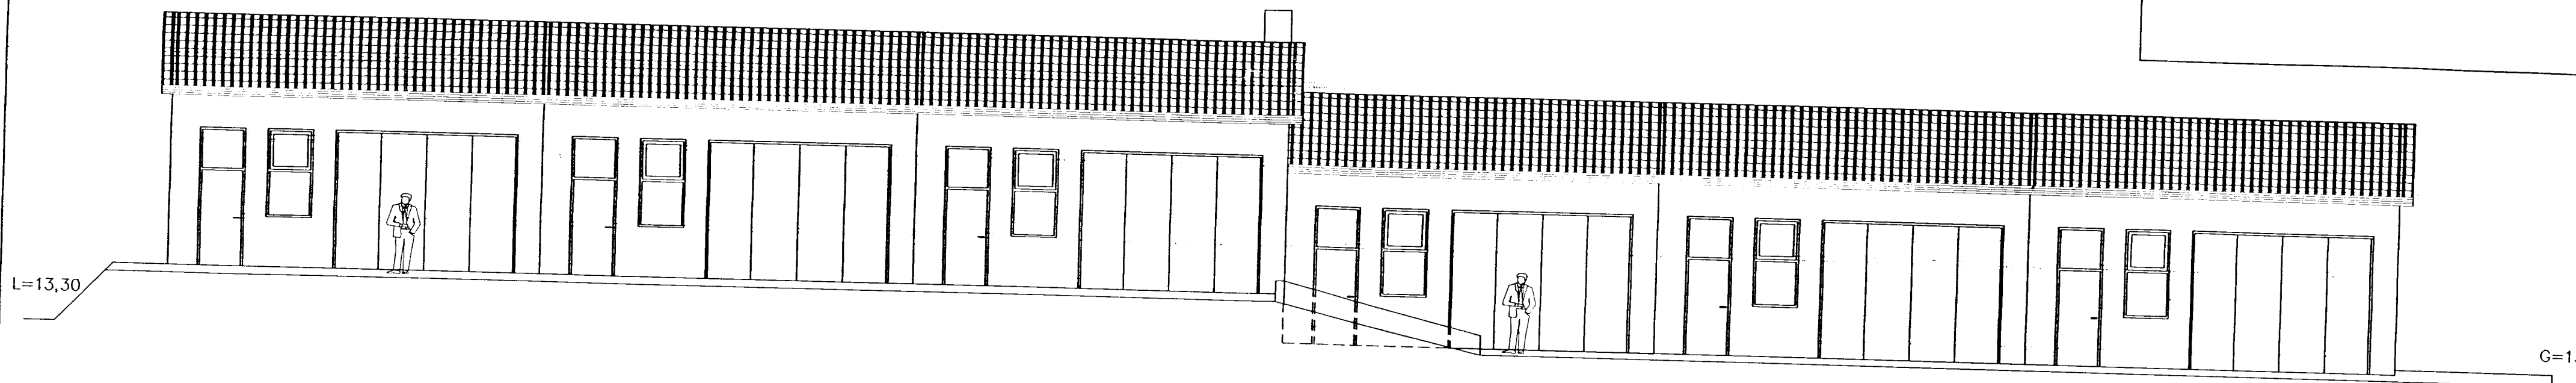

Samþykkt þann

05 FEB. 1999

Byggingafulltrúinn í Hafnarfirði  
Erlendur Hjálmarsson

Útlit norður, 1:100

Útlit suður, 1:100

### Skýringar

Breiting á innra skipulagi, Millilofti þett inn, Skorsteinn 30.01.99

AÐUR TEIKNAD AF EINARI MAGNUSI EINARSYNI  
BYGGINGATÆKNIFRÆÐINGI

*Raudhella 4*

**S**  
**H**

VERKEFNI  
BIKHELLA 3 HAFNARFIRDI