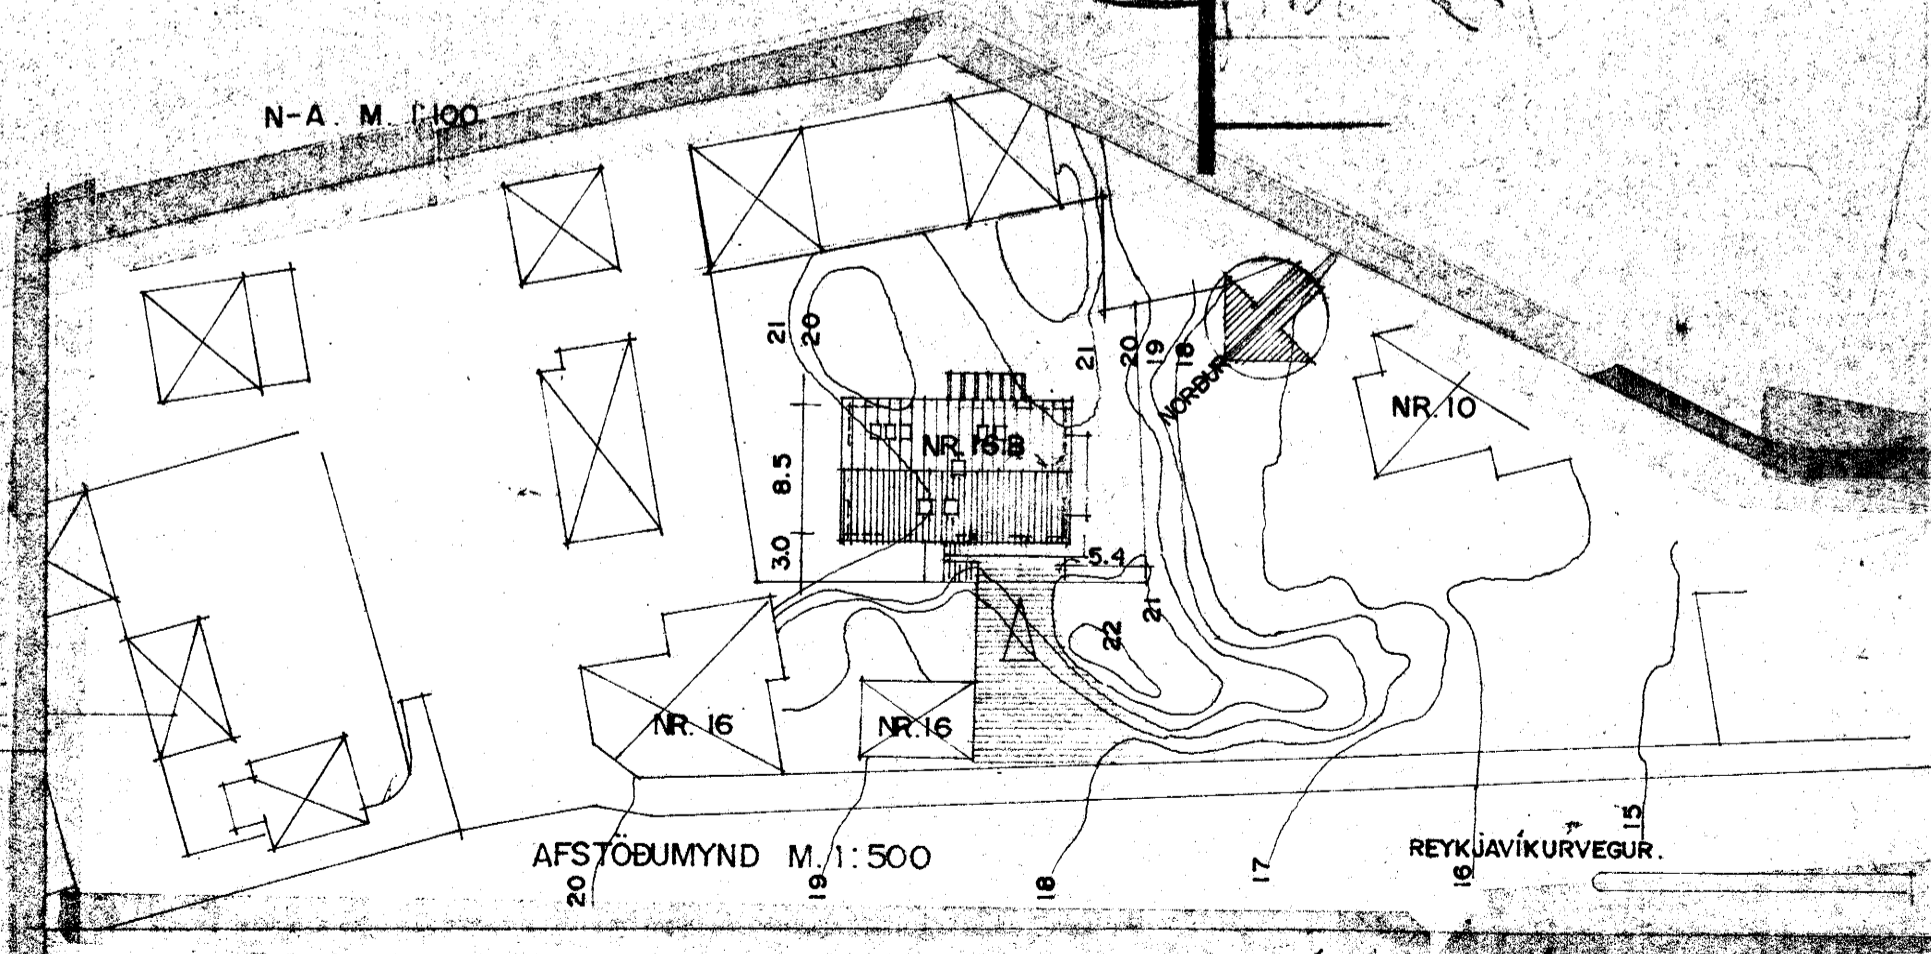

REYKJAVÍKURVEGUR 16 B. HAFNARFIRÐI.

Samþykkt á fundi bygginga-
nefndar þ. 25/2 1988
BYGGINGAFULLTRÚINN
Í HAFNARFIRÐI
Einar Pálsson

N-V M. 1:100

S-V M. 1:100

S-A M. 1:100

N-A M. 1:100

SNID M. 1:100

AFSTÖÐUMYND M. 1:500

REYKJAVÍKURVEGUR.

TEIKNAD Í APRÍL 1985. SIGURÐUR ÞORVARÐARSON BYGGINGAFRÆÐINGUR B.F. STRANDGÖTU 11 HAFNARFIRÐI SÍMI 651510.
BREYTT Í FEB 1988 *Sig. Þ.* *Sigurður Þorvarðarson* T.NR.2/2