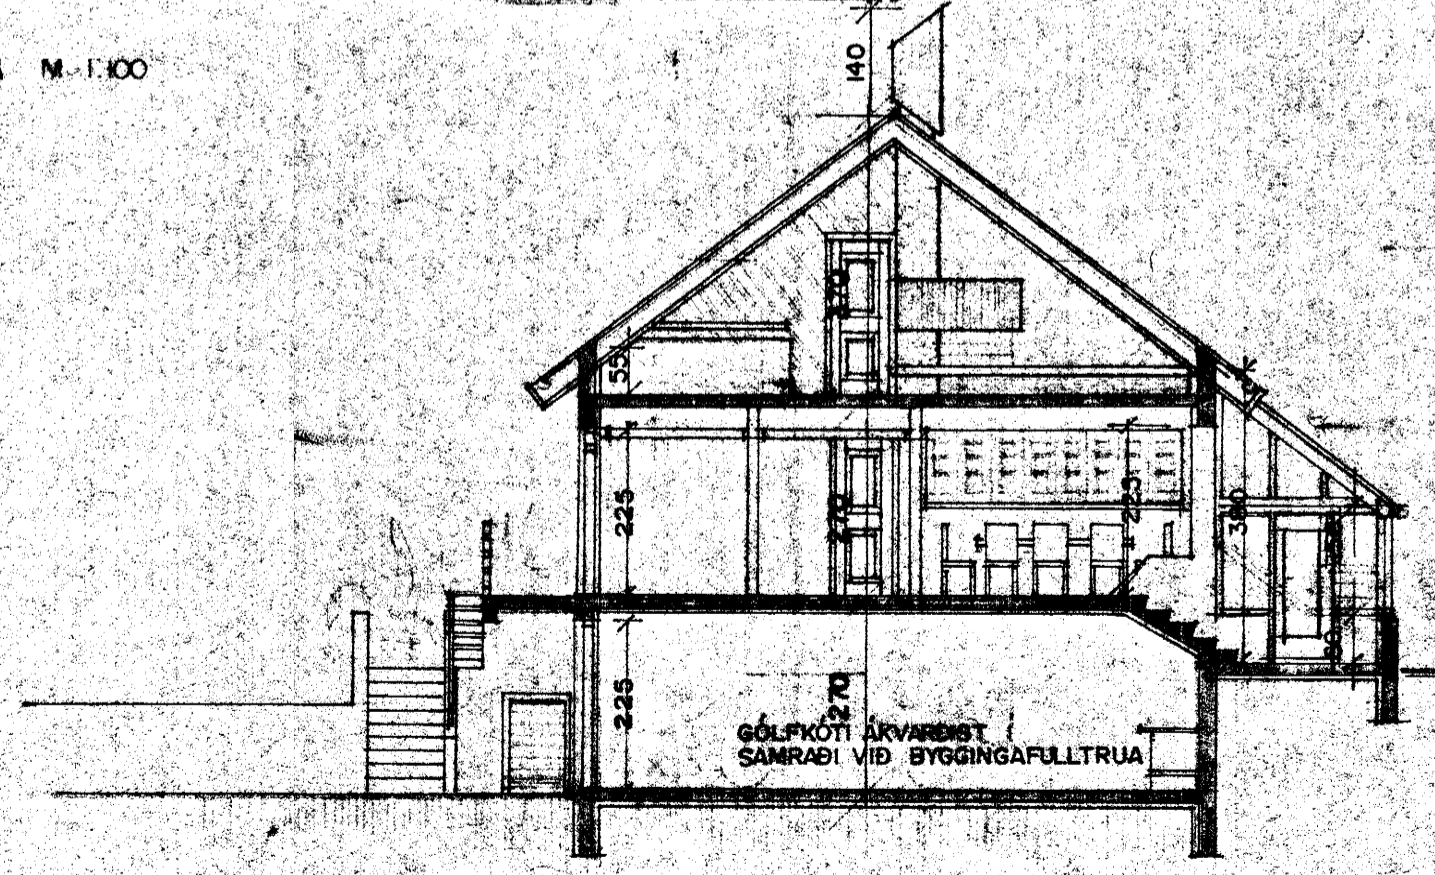

REYKJAVÍKURVEGUR 16 B. HAFNARFIRÐI.

Samþykkt á fundi bygginga-
nefndar þ. 25/2 1988
BYGGINGAFULLTRÚINN
Í HAFNARFIRÐI
Einar Pálsson

N-V M. 1:100

S-V M. 1:100

S-A M. 1:100

N-A M. 1:100

SNID M. 1:100

AFSTÖÐUMYND M. 1:500

REYKJAVÍKURVEGUR.

TEIKNAD Í APRÍL 1985. SIGURÐUR ÞORVARÐARSON BYGGINGAFRÆÐINGUR B.F. STRANDGÖTU 11 HAFNARFIRÐI SÍMI 651510.
BREYTT Í FEB 1988 *Sig. Þ.* *Sigurður Þorvarðarson* T.NR.2/2