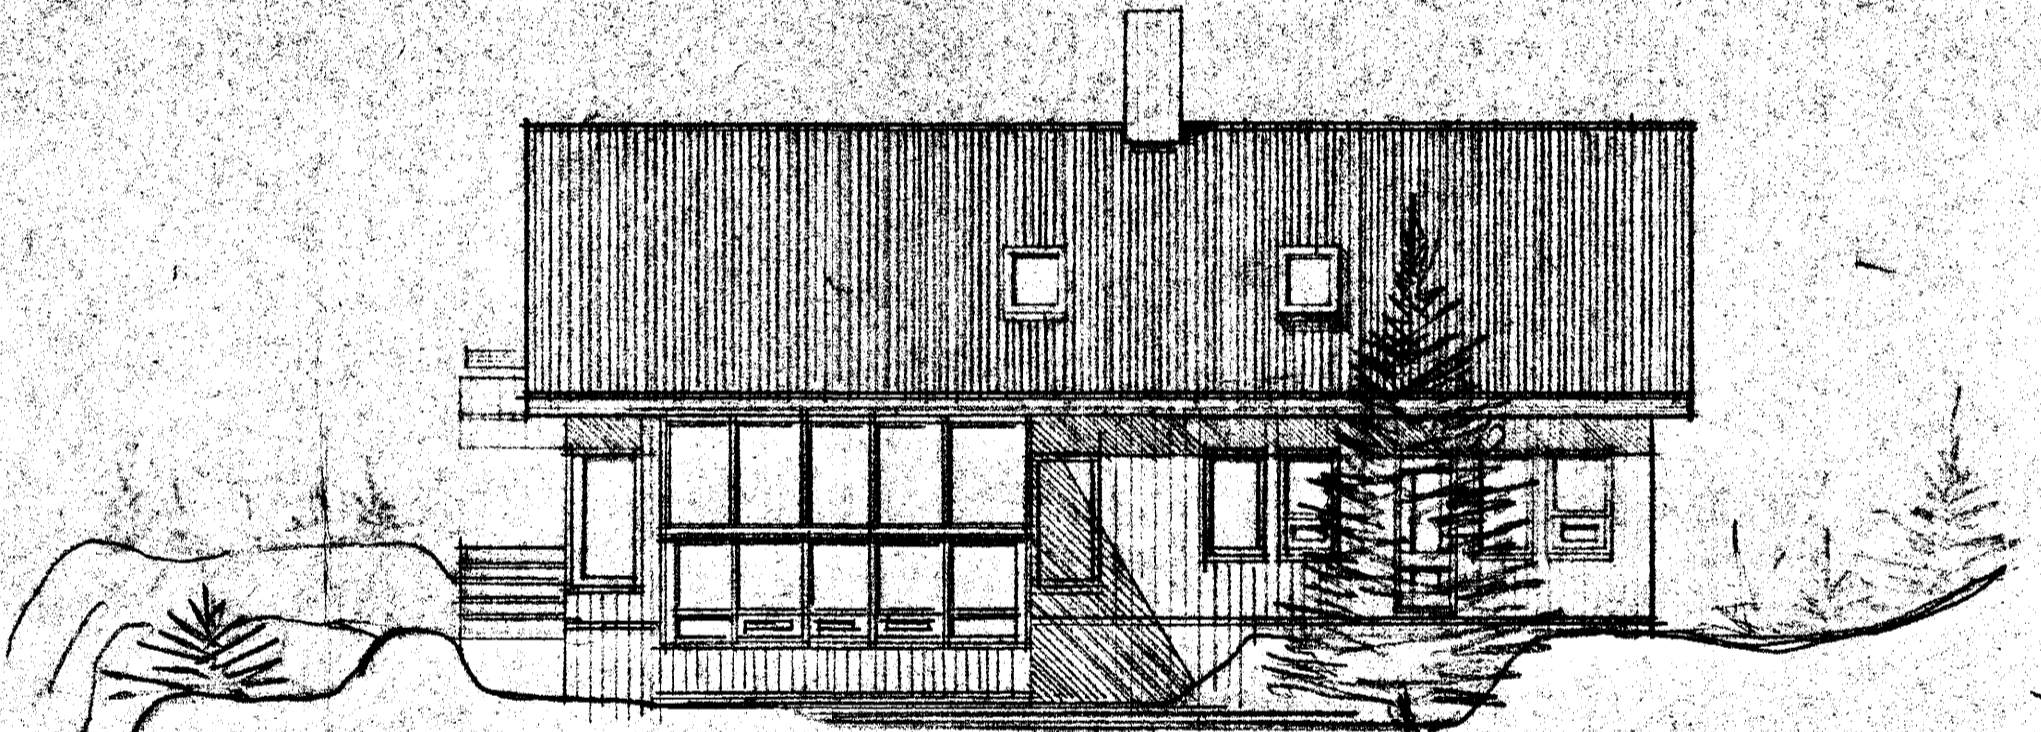

REYKJAVÍKURVEGUR 16 B. HAFNARFIRÐI.

Samþykkt á fundi bygginga-
nefndar þ. 25/2 1988
BYGGINGAFULLTRÚINN
Í HAFNARFIRÐI
Einar Pálsson

N-V M. 1:100

S-V M. 1:100

S-A M. 1:100

N-A M. 1:100

SNID M. 1:100

AFSTÖÐUMYND M. 1:500

REYKJAVÍKURVEGUR.

TEIKNAD Í APRÍL 1985. SIGURÐUR ÞORVARÐARSON BYGGINGAFRÆÐINGUR B.F. STRANDGÖTU 11 HAFNARFIRÐI SÍMI 651510.
BREYTT Í FEB 1988 *Sig. Þ.* *Sigurður Þorvarðarson* T.NR.2/2