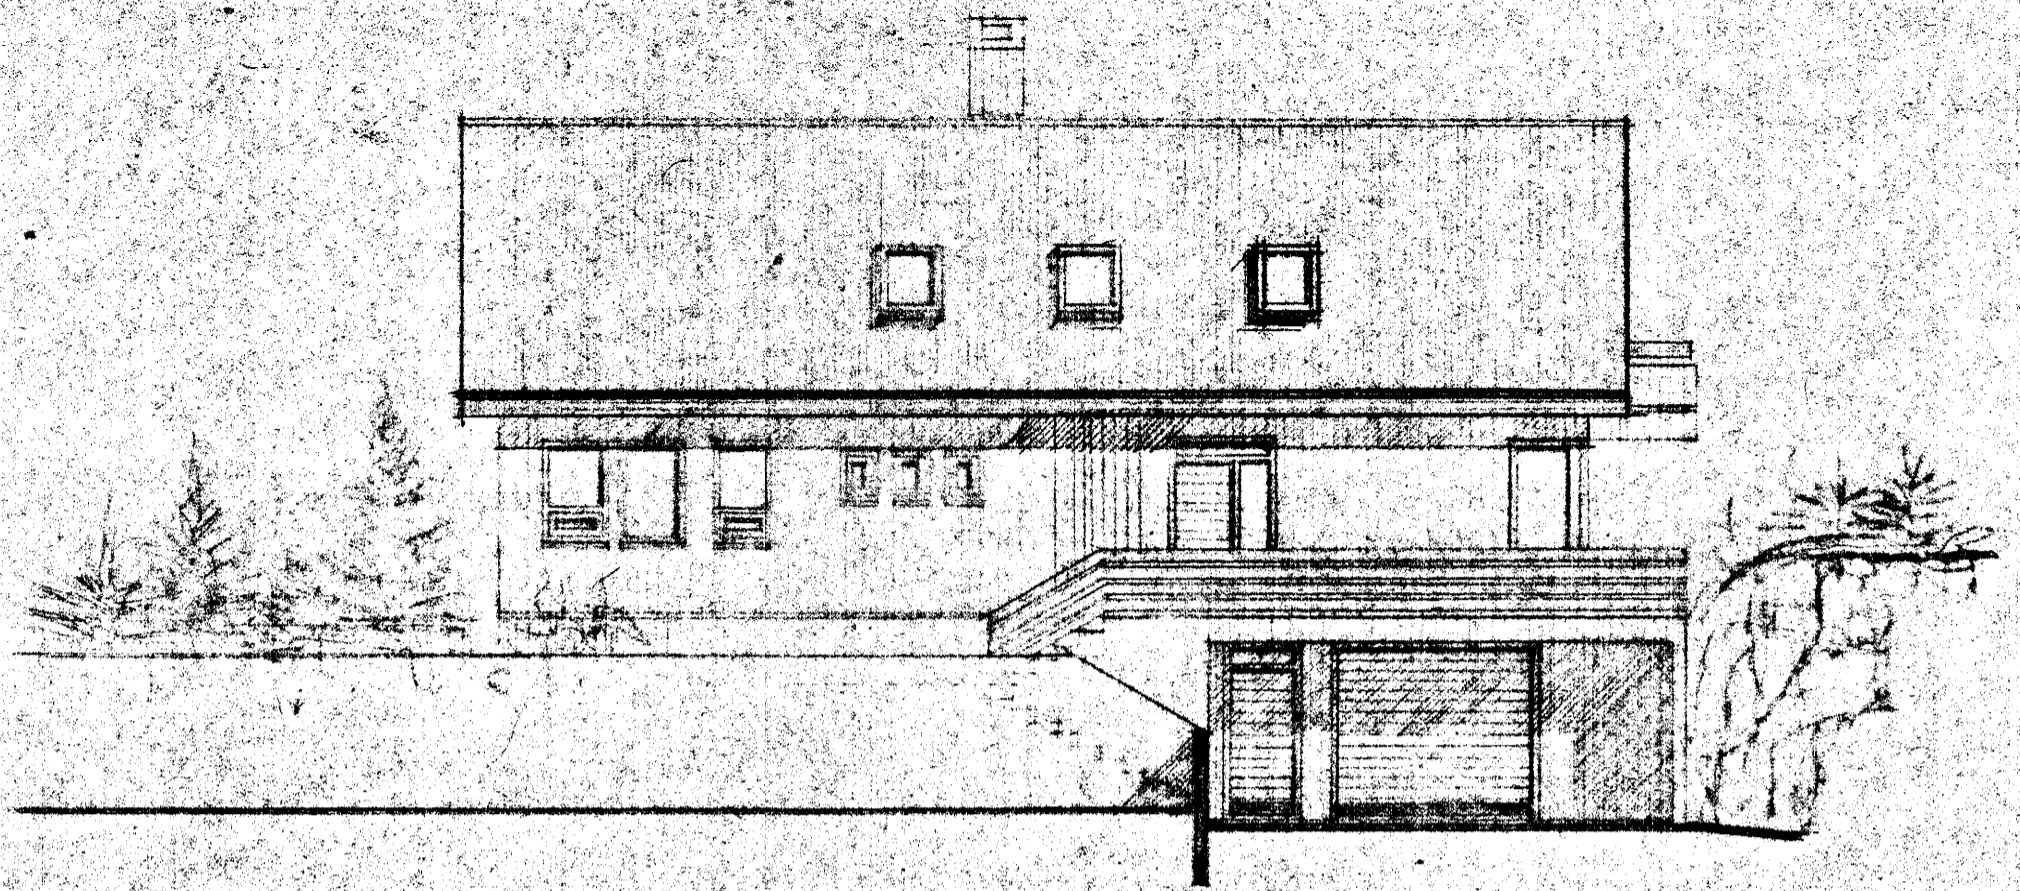

REYKJAVÍKURVEGUR 16 B. HAFNARFIRÐI.

Samþykkt á fundi bygginga-
nefndar þ. 25/2 1988
BYGGINGAFULLTRÚINN
Í HAFNARFIRÐI
Einar Pálsson

N-V M. 1:100

S-V M. 1:100

S-A M. 1:100

N-A M. 1:100

SNID M. 1:100

AFSTÖÐUMYND M. 1:500

REYKJAVÍKURVEGUR.

TEIKNAD Í APRÍL 1985. SIGURÐUR ÞORVARÐARSON BYGGINGAFRÆÐINGUR B.F. STRANDGÖTU 11 HAFNARFIRÐI SÍMI 651510.
BREYTT Í FEB 1988 *Sig. Þ.* *Sigurður Þorvarðarson* T.NR.2/2