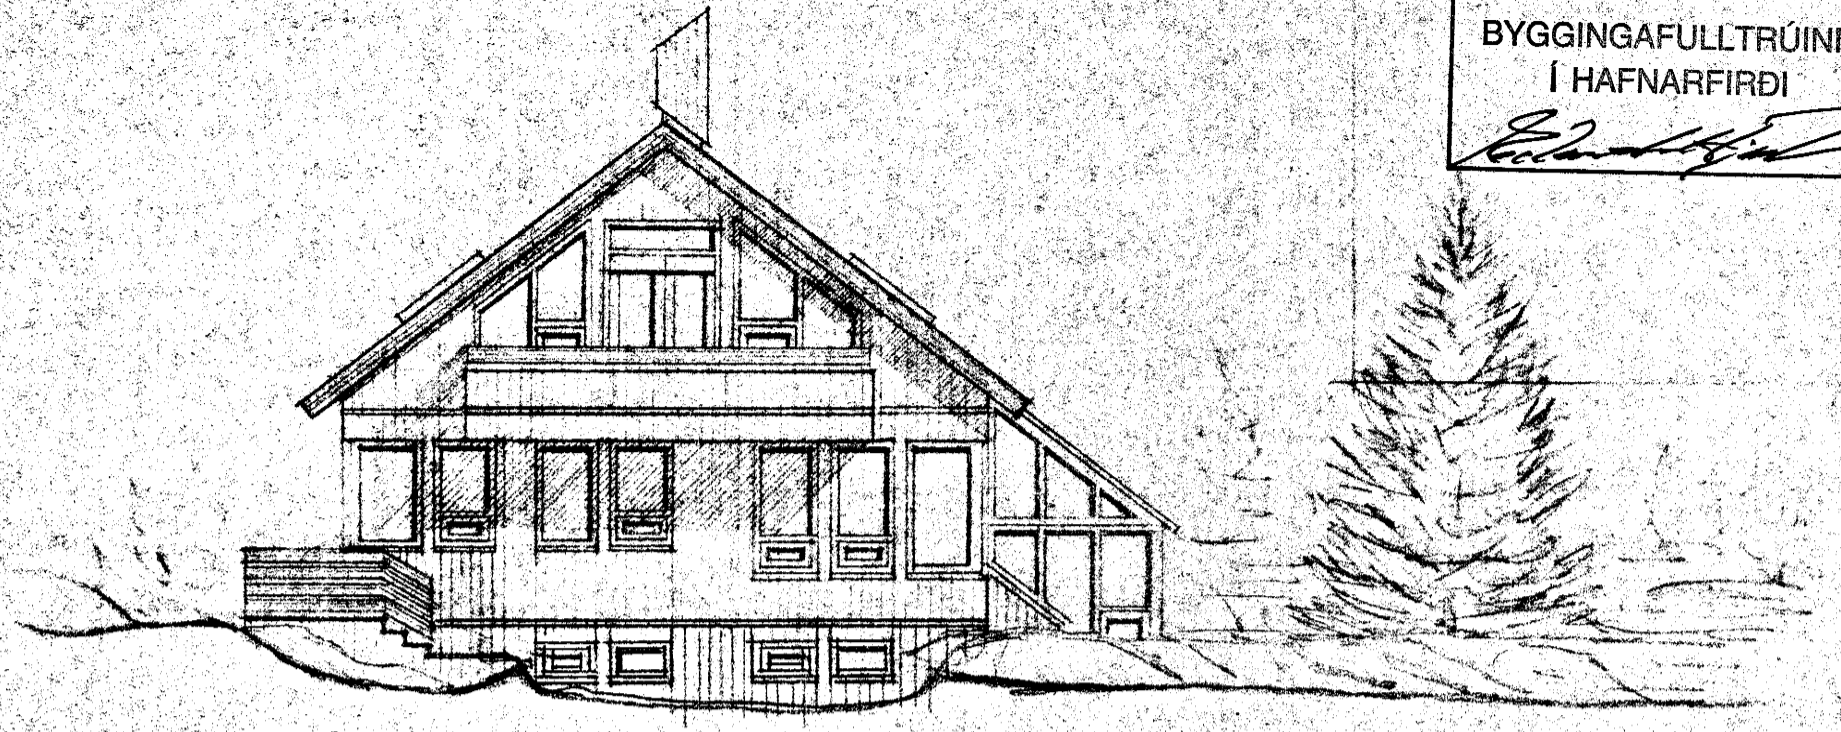

REYKJAVÍKURVEGUR 16 B. HAFNARFIRÐI.

Samþykkt á fundi bygginga-
nefndar þ. 25/2 1988
BYGGINGAFULLTRÚINN
Í HAFNARFIRÐI
Einar Pálsson

N-V M. 1:100

S-V M. 1:100

S-A M. 1:100

N-A M. 1:100

SNID M. 1:100

AFSTÖÐUMYND M. 1:500

REYKJAVÍKURVEGUR.

TEIKNAD Í APRÍL 1985. SIGURÐUR ÞORVARÐARSON BYGGINGAFRÆÐINGUR B.F. STRANDGÖTU 11 HAFNARFIRÐI SÍMI 651510.
BREYTT Í FEB 1988 *Sig. Þ.* *Sigurður Þorvarðarson* T.NR.2/2