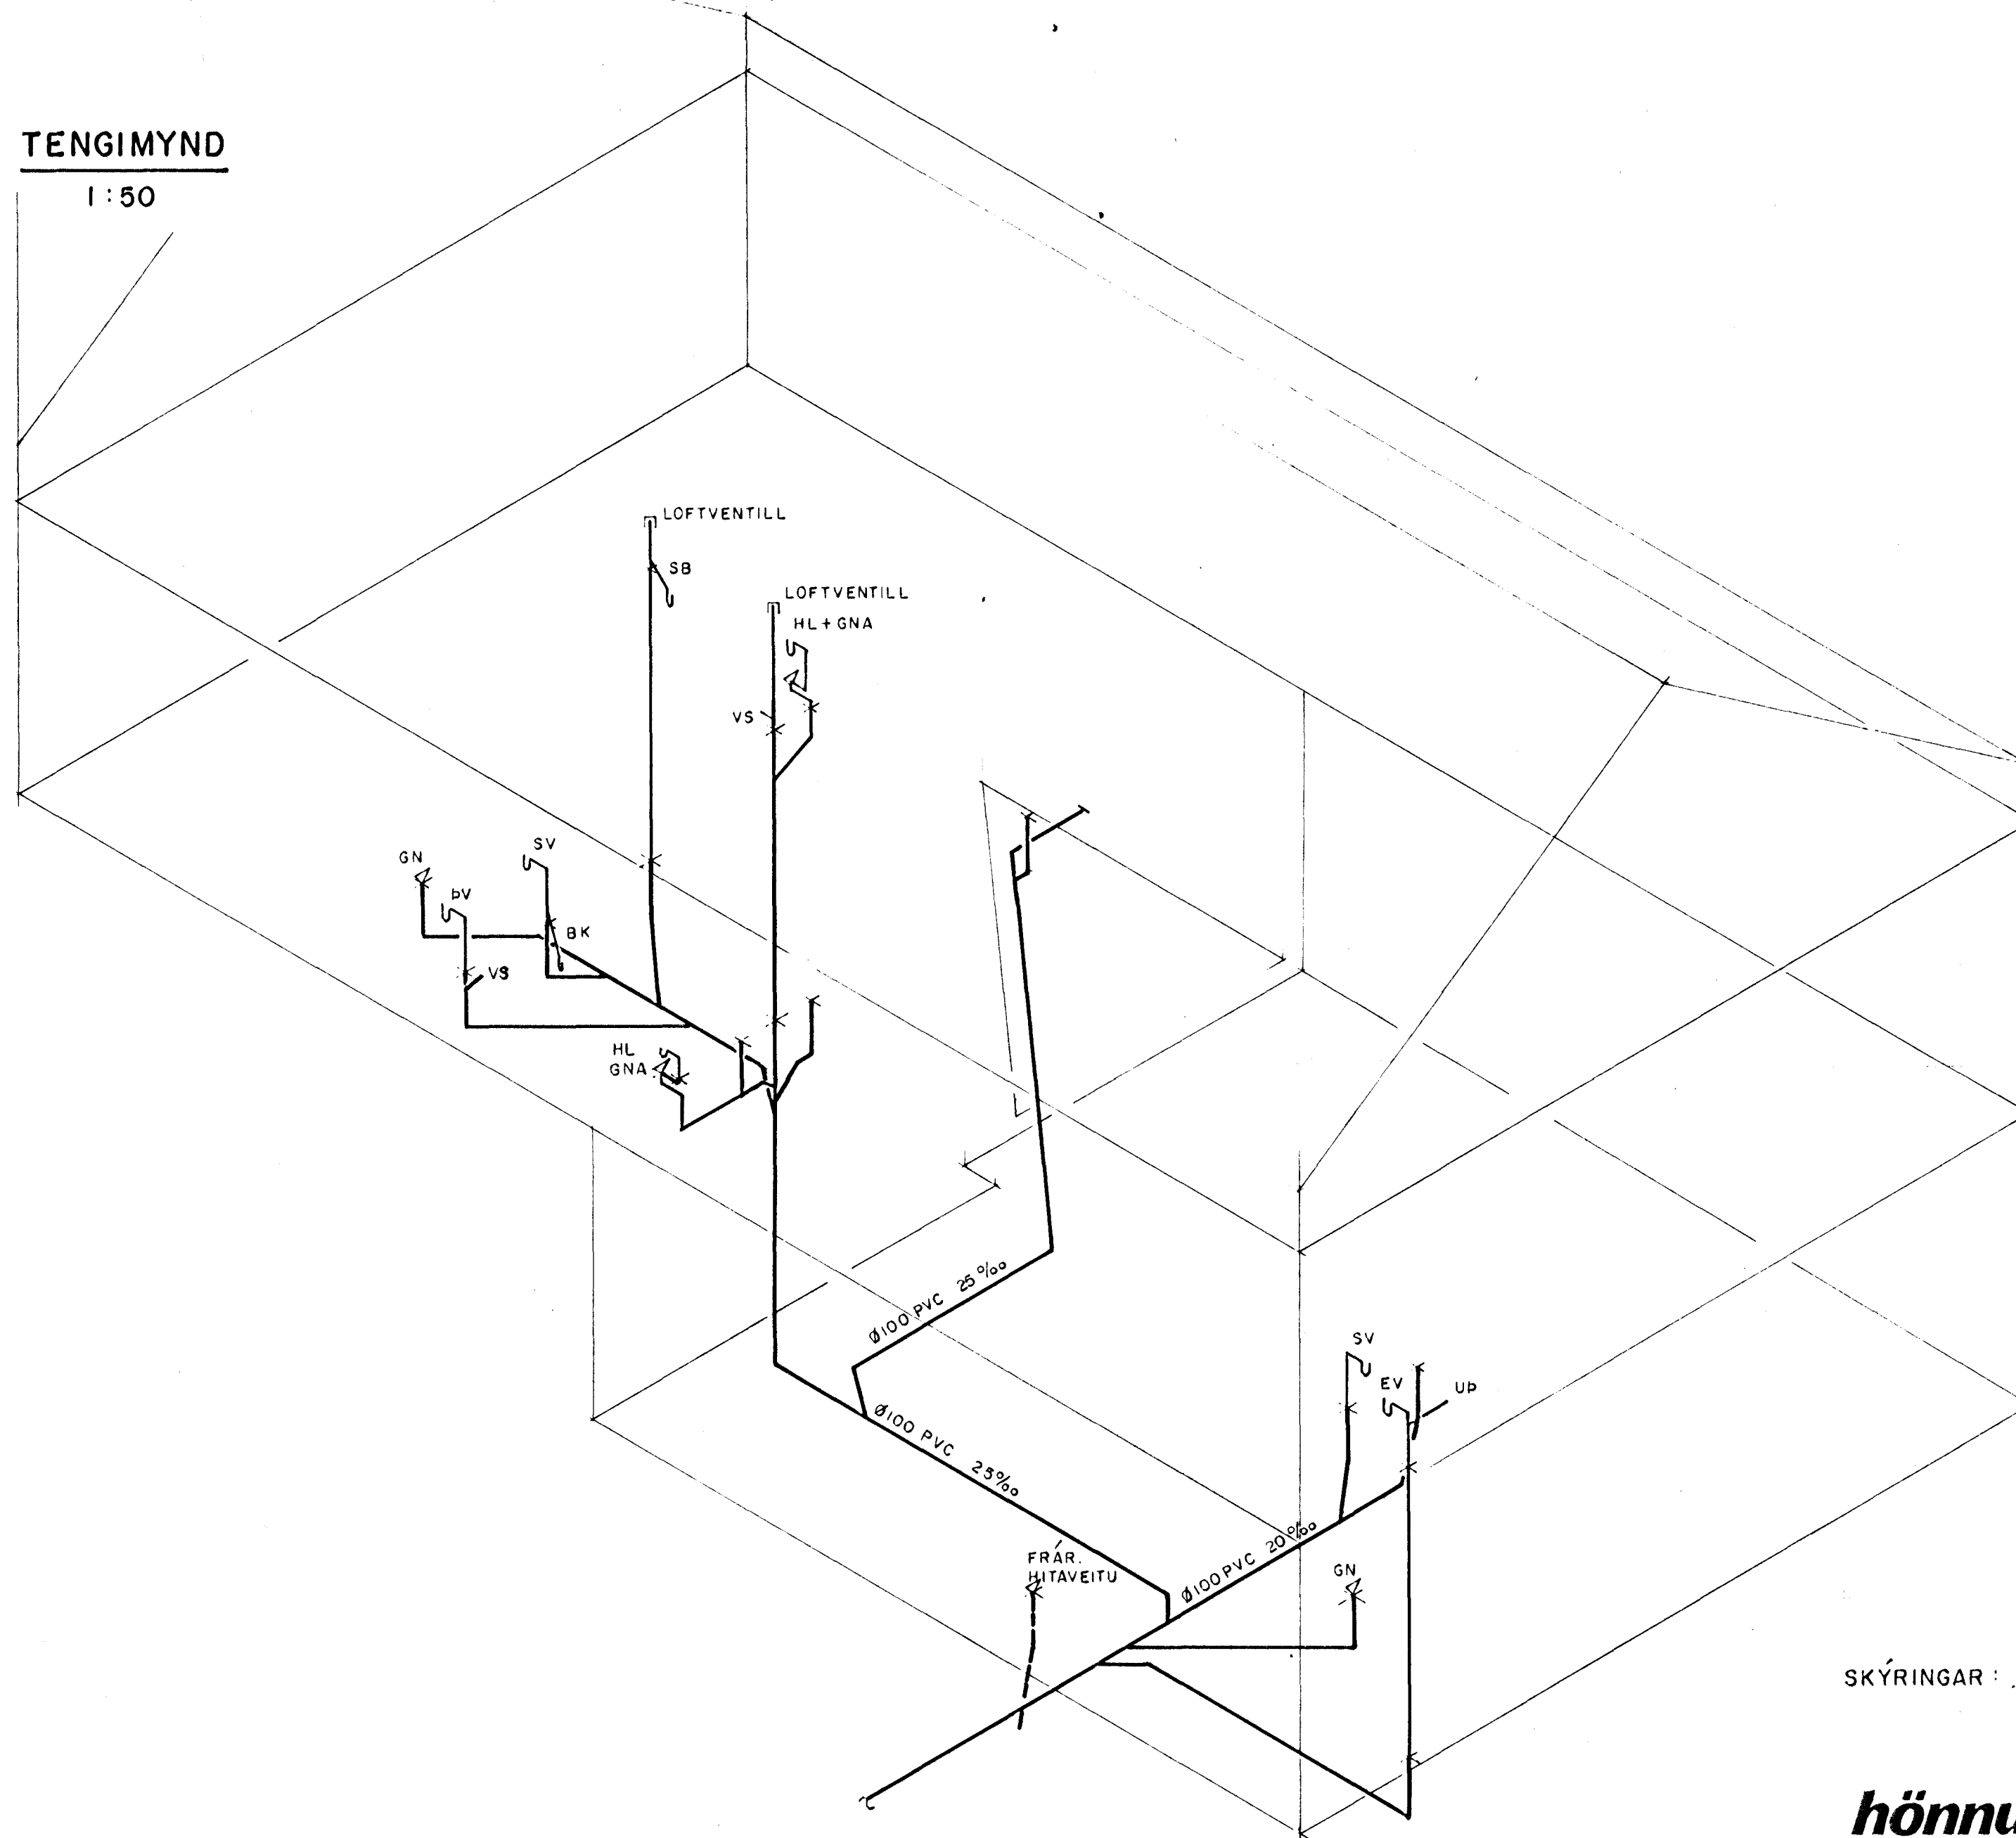

TENGIMYND

1:50

SKÝRINGAR : SJÁ TEIKN.NR. - 201

**hönnun hf** Ráðgjafarverkfræðingar FRV · Síðumúla 1 · 108 Reykjavík  
Sími (91)84311 · Útibú: Reyðarfjörður · Hvolsvöllur

M.	REYKJAVÍKURVEGUR 16B	E
H. A.B.	HAFNARFIRÐI	D
T. Kaðo	FRÁRENNSLISLÖGN :	C
Y.	TENGIMYND.	B
G. 81-20		A
DAGS okt'87	SAMP Lögvar A. Lindman	MKV. 1:50
		85900.09-202