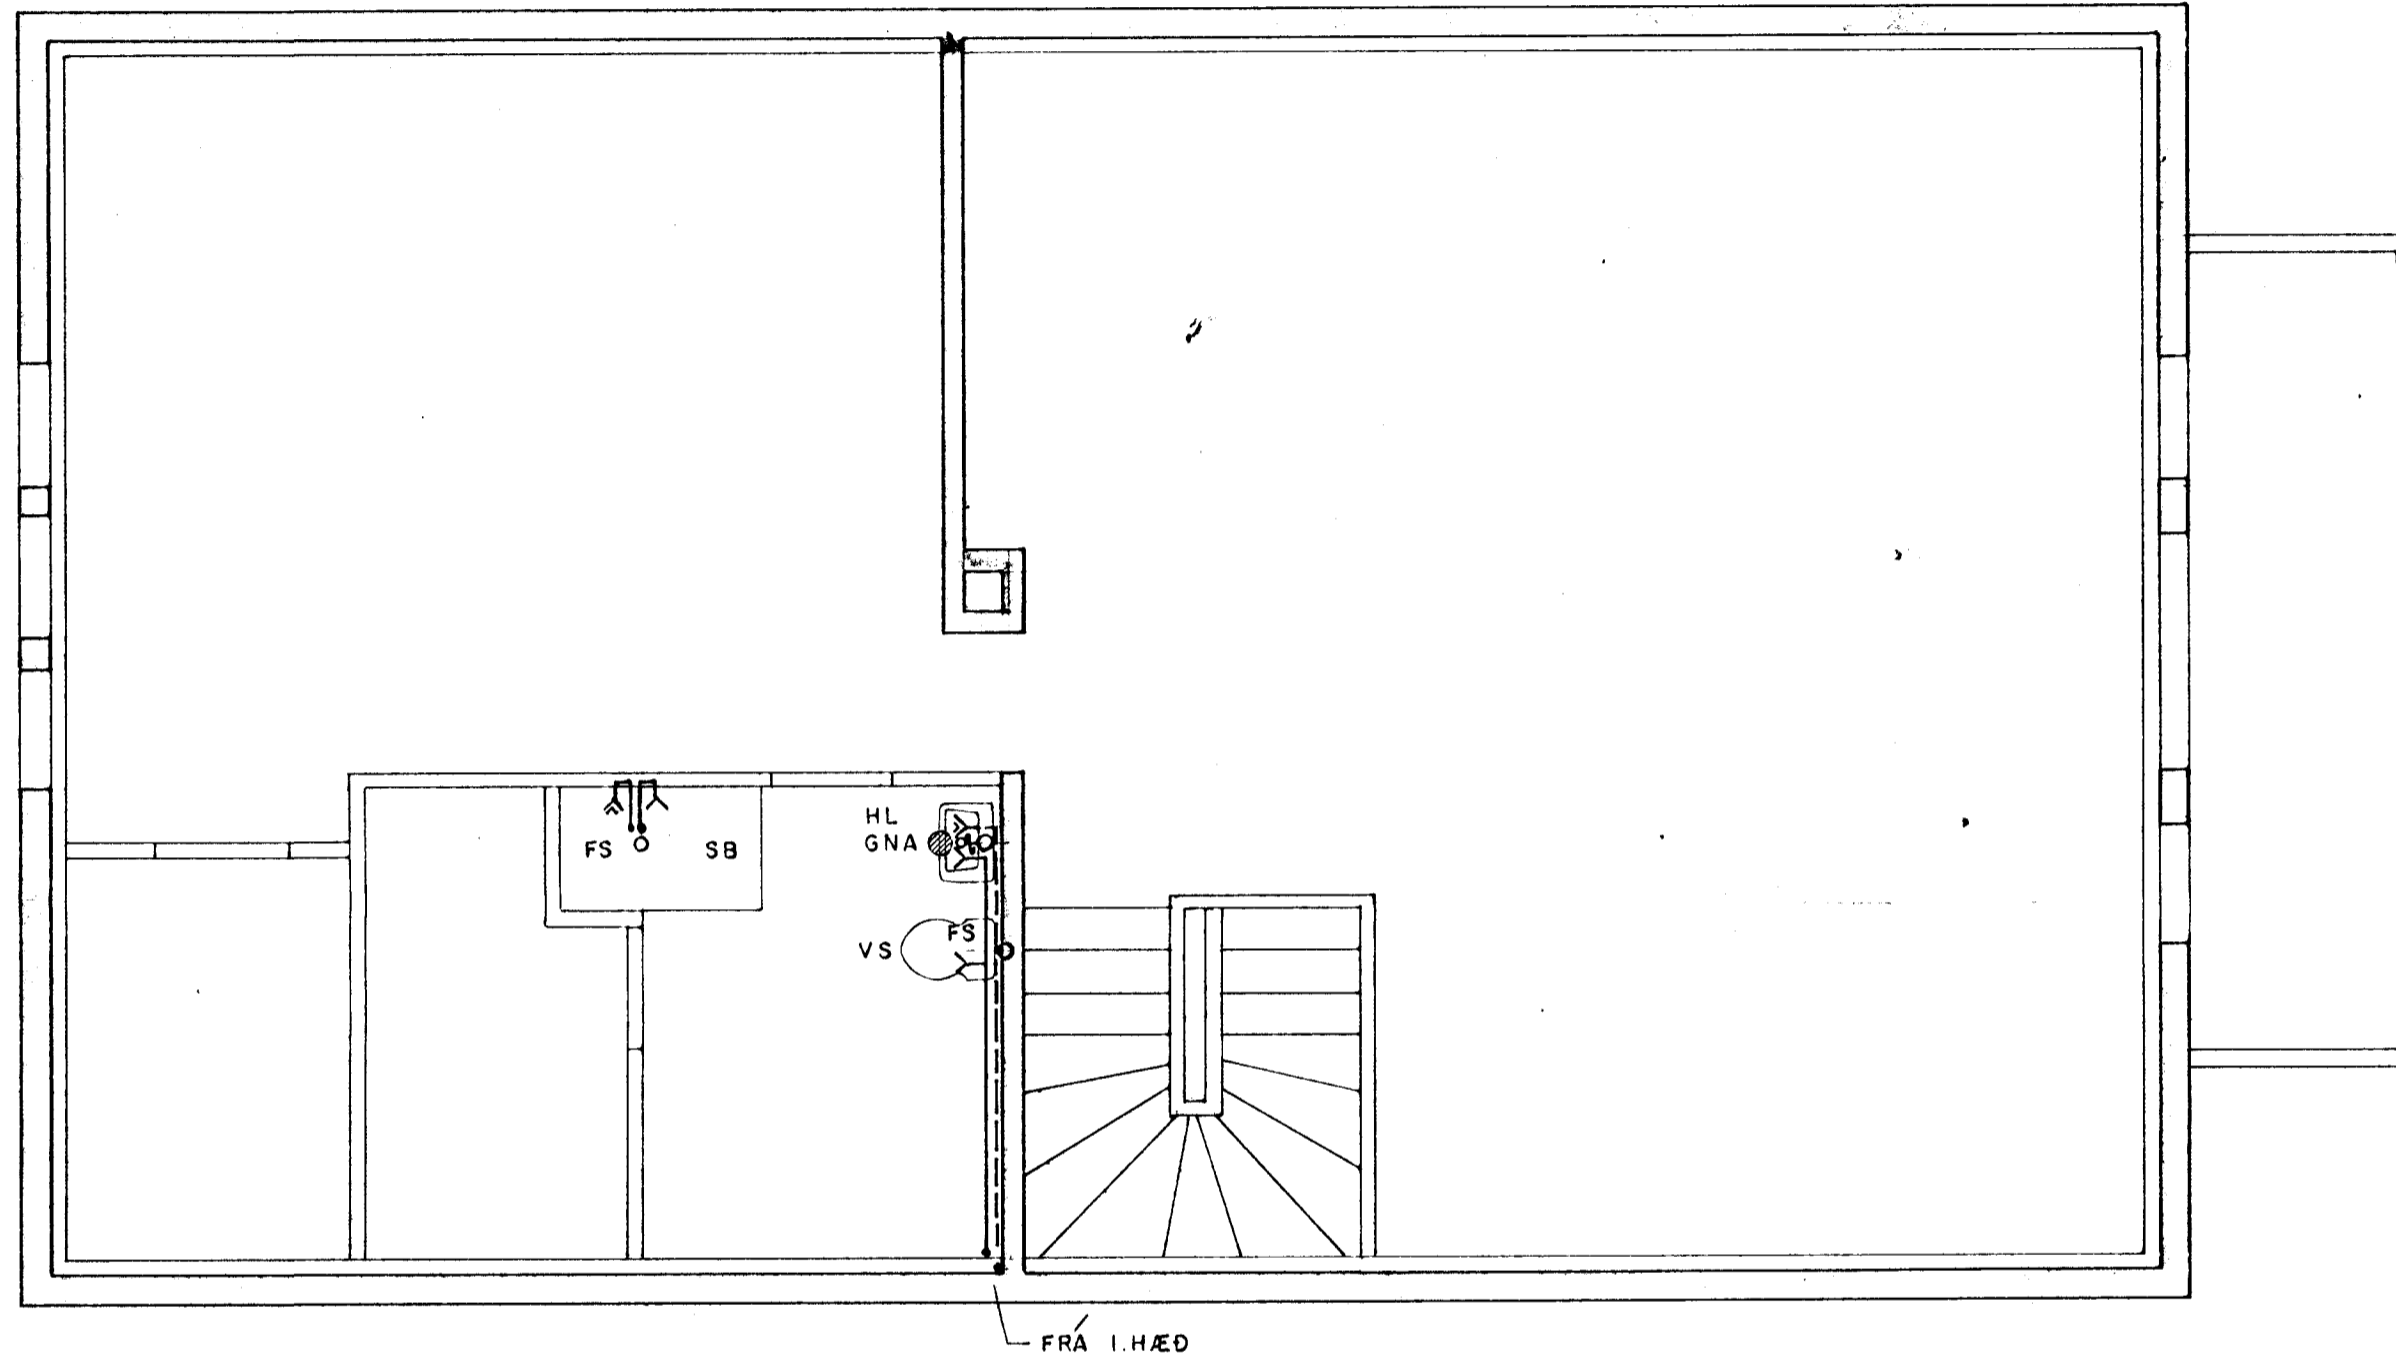

2.HÆÐ, GRUNNMYND

1:50

SKÝRINGAR: SJÁ TEIKN.NR. - 301 OG -201

**hönnun hf** Ráðgjafarverkfræðingar FRV · Síðumúla 1 · 108 Reykjavík  
Sími (91)84311 · Útibú: Reyðarfjörður · Hvolsvöllur

M.	REYKJAVÍKURVEGUR 16 B, HAFNARFIRÐI	E
H. A. B.		D
T. Kobo		C
Y.		B
G. 81-23		A
DAGS. 02.08.87	SAMP. <i>Sigurður A. Ludvigsson</i>	MKV. 1:50
		85900.09-303