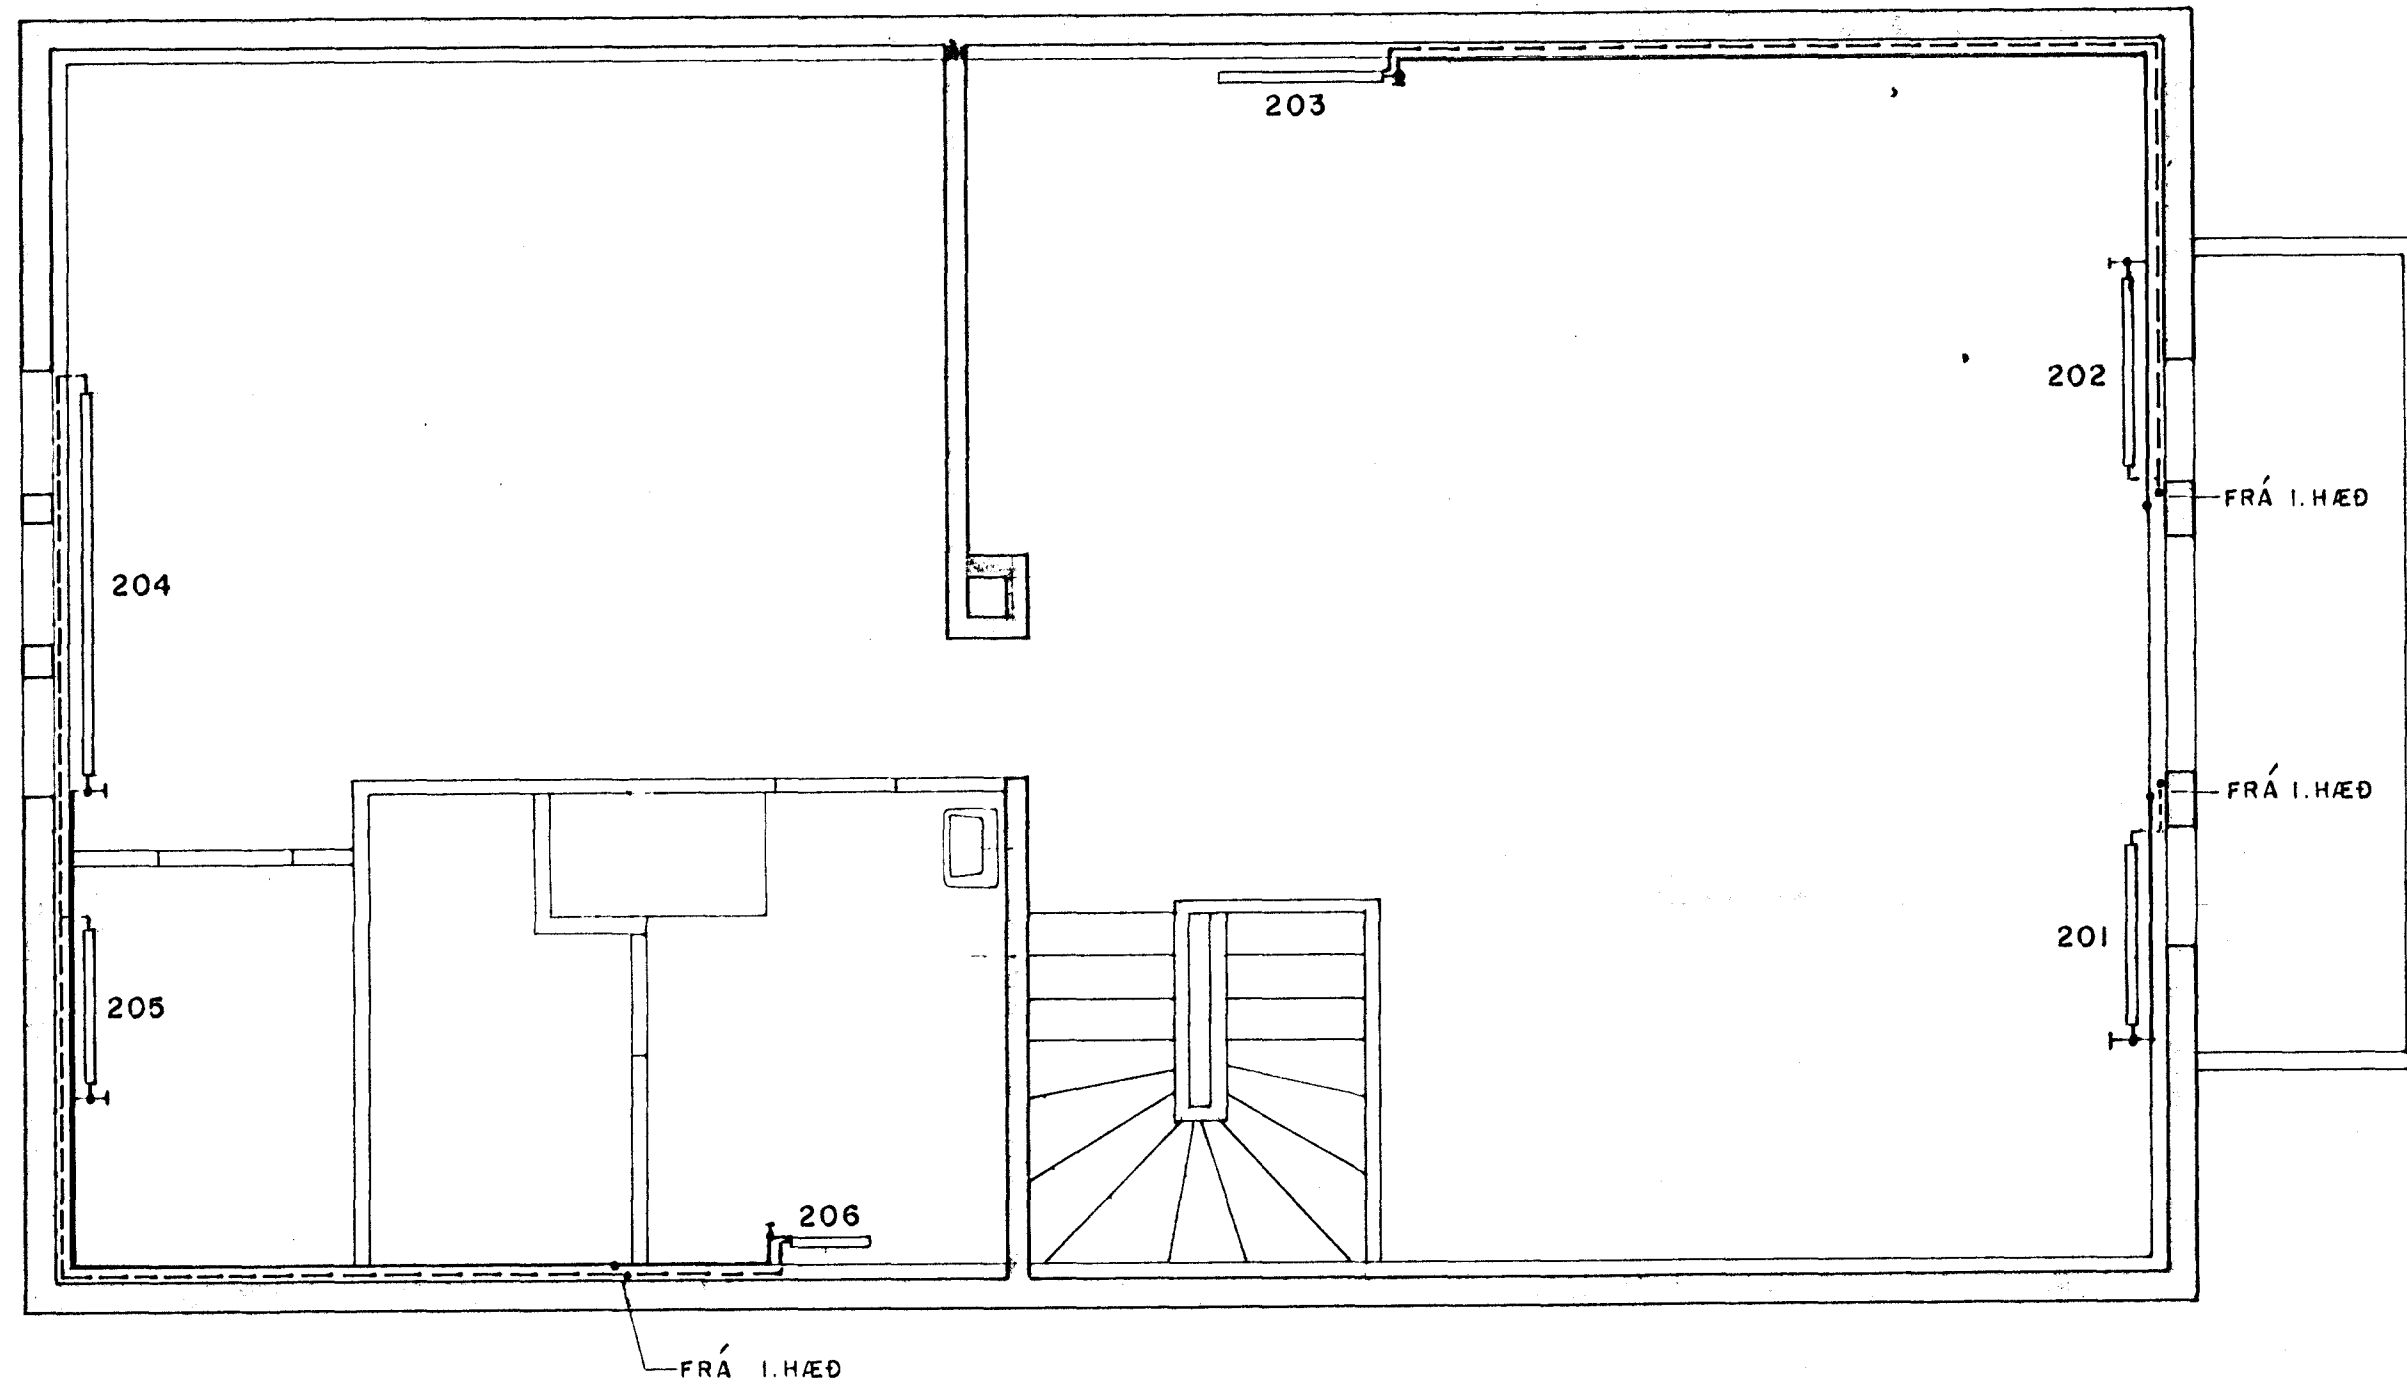

2. HÆÐ, GRUNNMYND
1 : 50

SKÝRINGAR: SJÁ TEIKN.NR. - 401

hönnun hf Ráðgjafarverkfræðingar FRV · Síðumúla 1 · 108 Reykjavík
Sími (91)84311 · Útibú: Reyðarfjörður · Hvolsvöllur

M.	REYKJAVÍKURVEGUR 16 B, HAFNARFIRÐI	E
H. A. B.		D
T. KaPo		C
Y.		B
G. 81-27		A APR'88/1AG
DAGS. 01.07.87	SAMP. Engver A. Lindero	MKV. 1:50
		85900.09-403