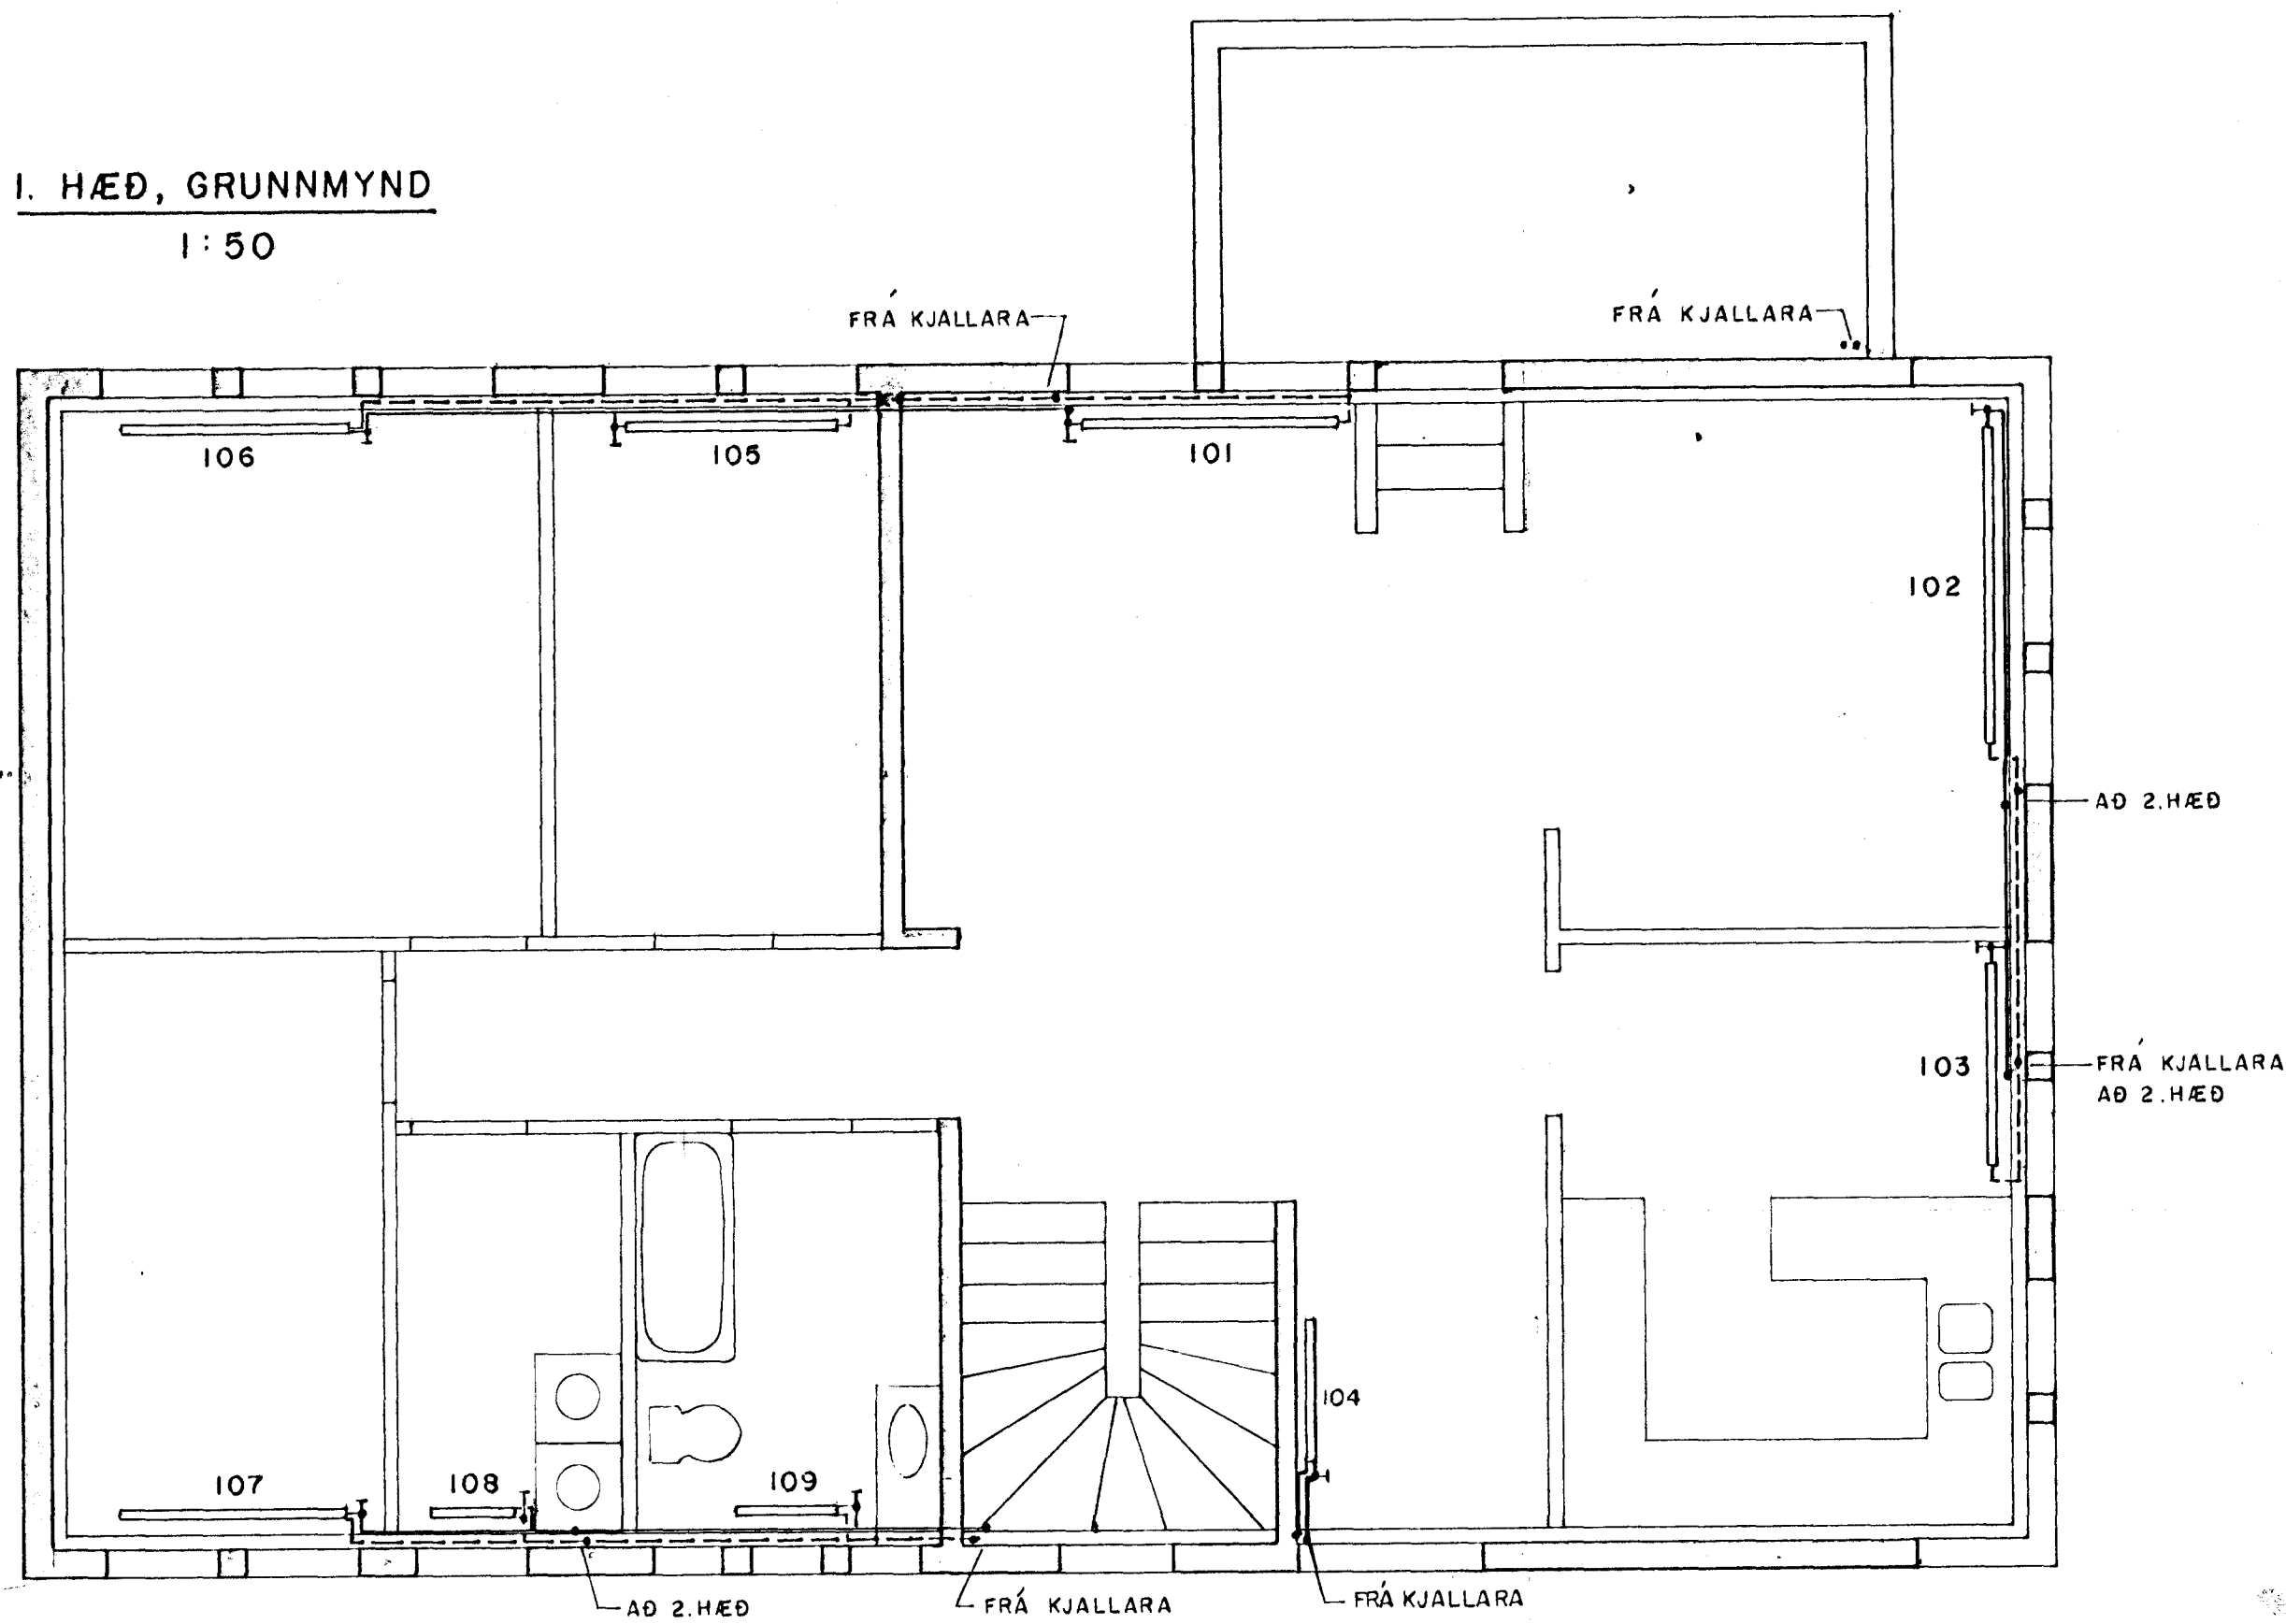

I. HÆÐ, GRUNNMYND
1:50

29. apríl 1988

SKÝRINGAR: SJÁ TEIKN.NR. - 401

hönnun hf Ráðgjafarverkfræðingar FRV · Síðumúla 1 · 108 Reykjavík
 Sími (91)84311 · Útibú: Reyðarfjörður · Hvolsvöllur

M.	REYKJAVÍKURVEGUR 16 B, HAFNARFIRÐI	E
H. A.B.		D
T. KaPo		C
Y.		B
G. 81-26		A APR'88/1AG
DAGS 20. 87	SAMP Lagur A. Árnason	MKV. 1:50
		85900.09 - 402