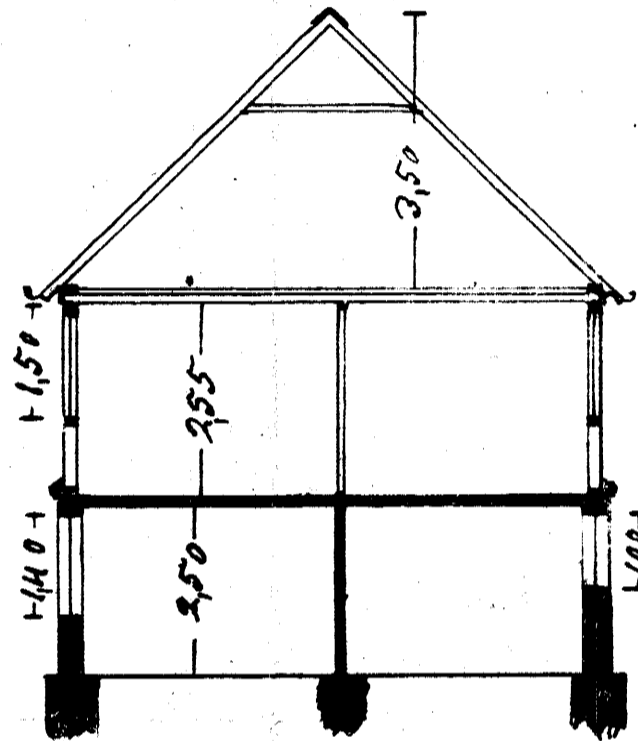

HÚS ÁRNA SÍGURJÓNSSONAR N. 25 REYKLAVIKURVEG

Reykjavíkuv. 23

Samþykkt á fundi byggisráðs
nefndar þ. 3. 13. 1930
BYGGINGAFULLTRÚINN
Í HAFNARFIRÐI
F.h. S.L.

AUSTURHLIÐ

NORÐURGAFL

SKURÐUR

28/1 1930
Árn Sigurjónsson.

KIALLARI

1.20 + 1.50 + 6.00 + 9.00 + 6.00 + 1.50 + 1.20

7.63

MÁL 1:100

HÆÐ

1.20 + 1.50 + 2.10 + 1.50 + 1.20

7.53

LÓÐIN
MÁL 2:100