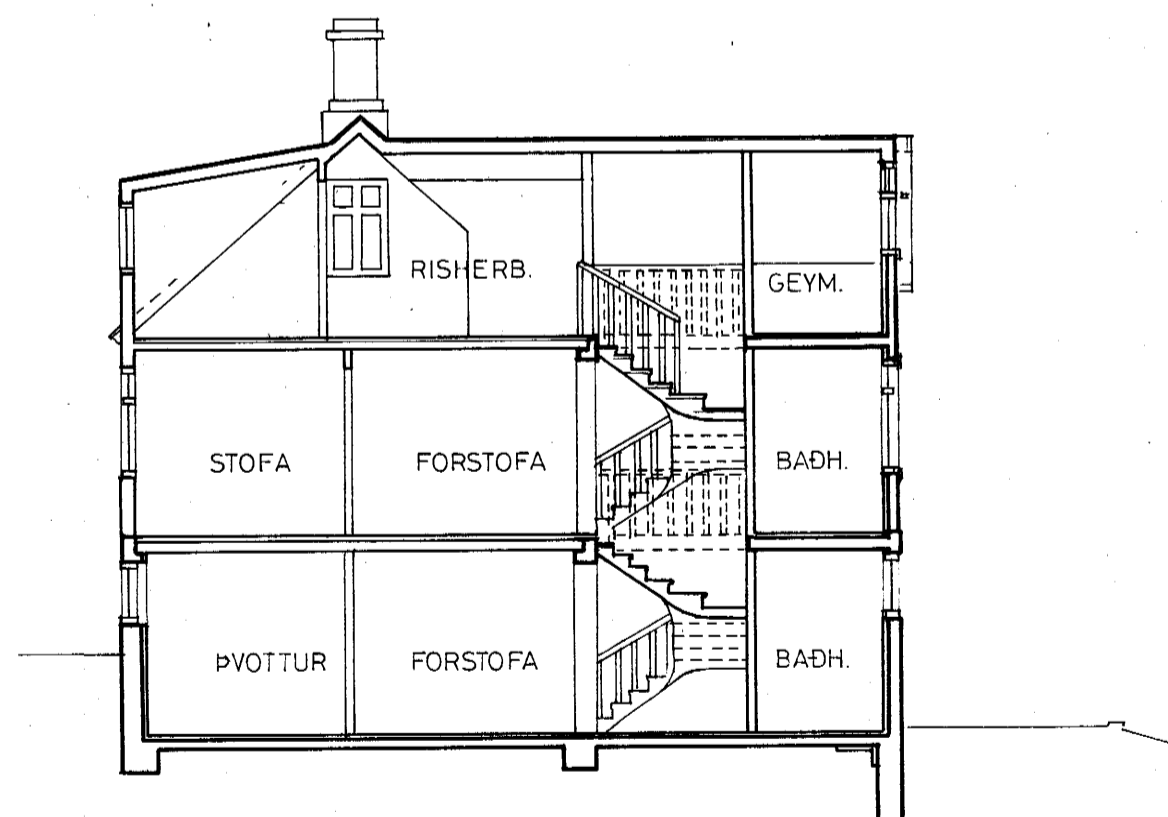

Samþykkt á fundi bygginga-  
nefndar þ. 9/14 1980  
BYGGINGAFULLTRÚÐ N  
Í HAFNARFIRÐI

NORÐAUSTUR

NORÐVESTUR

SUÐVESTUR

SUÐAUSTUR

VEGGIR OFAN VIÐ KJALLARA STEINSTEYPTIR  
SBR. HEIMILD BRUNAMÁLASTOFNUNAR, EN  
KLÆÐIST BÄRUJÁRNI Í SAMRÆMI VIÐ ELÐRI  
HÚSHLUTA.

SKURÐUR A - A

SKURÐUR B - B

MAGNÚS K. SIGURJÓNSSON, ARKITEKT F.A.I.  
ÖLDUGÖTU 2, RVK. S. 2 64 09

HÚS NR. 24 VIÐ REYKJAVÍKURVEG, HAFNARFIRÐI  
EIG. SIGURÐUR ÖRN BRYNJÓLFSSON

SKURÐIR, ÚTLIT  
M 1 : 100

7.3.1980