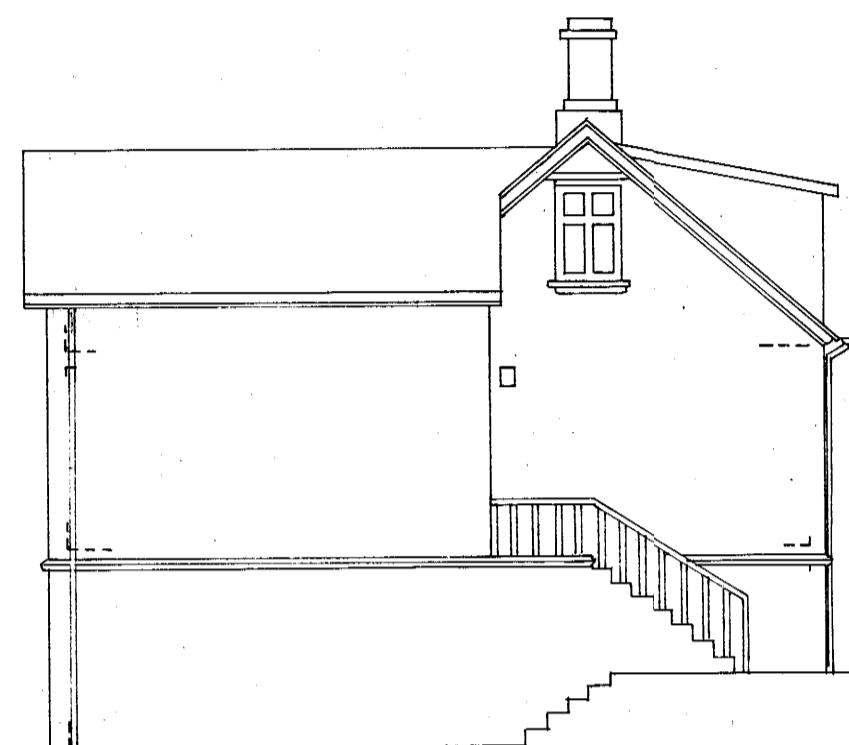

Samþykkt á fundi bygginga-  
nefndar þ. 9/14 1980  
BYGGINGAFULLTRÚÐ N  
Í HAFNARFIRÐI

NORÐAUSTUR

NORÐVESTUR

SUÐVESTUR

SUÐAUSTUR

VEGGIR OFAN VIÐ KJALLARA STEINSTEYPTIR  
SBR. HEIMILD BRUNAMÁLASTOFNUNAR, EN  
KLÆÐIST BÄRUJÁRNI Í SAMRÆMI VIÐ ELÐRI  
HÚSHLUTA.

SKURÐUR A - A

SKURÐUR B - B

MAGNÚS K. SIGURJÓNSSON, ARKITEKT F.A.I.  
ÖLDUGÖTU 2, RVK. S. 2 64 09

HÚS NR. 24 VIÐ REYKJAVÍKURVEG, HAFNARFIRÐI  
EIG. SIGURÐUR ÖRN BRYNJÓLFSSON

SKURÐIR, ÚTLIT  
M 1 : 100

7.3.1980