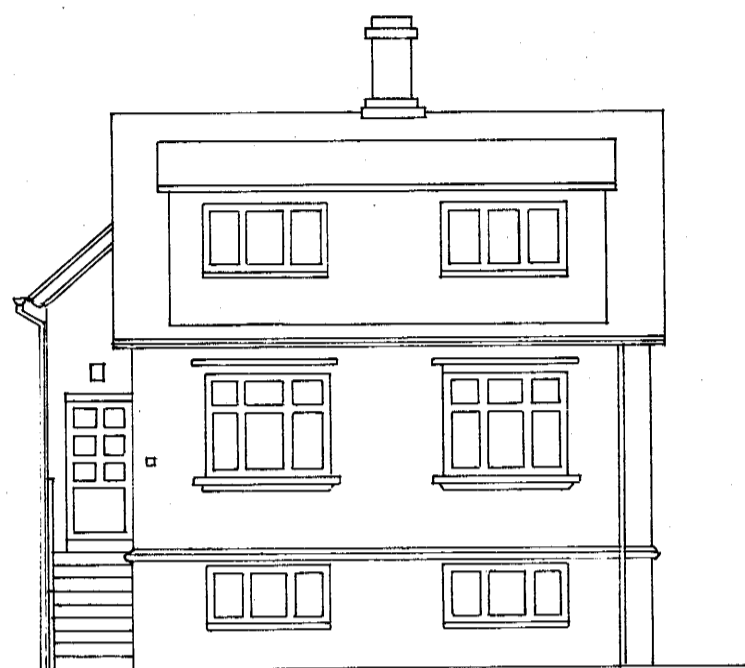

Samþykkt á fundi bygginga-  
nefndar þ. 9/14 1980  
BYGGINGAFULLTRÚÐ N  
Í HAFNARFIRÐI

NORÐAUSTUR

NORÐVESTUR

SUÐVESTUR

SUÐAUSTUR

VEGGIR OFAN VIÐ KJALLARA STEINSTEYPTIR  
SBR. HEIMILD BRUNAMÁLASTOFNUNAR, EN  
KLÆÐIST BÄRUJÁRNI Í SAMRÆMI VIÐ ELÐRI  
HÚSHLUTA.

SKURÐUR A - A

SKURÐUR B - B

MAGNÚS K. SIGURJÓNSSON, ARKITEKT F.A.I.  
ÖLDUGÖTU 2, RVK. S. 2 64 09

HÚS NR. 24 VIÐ REYKJAVÍKURVEG, HAFNARFIRÐI  
EIG. SIGURÐUR ÖRN BRYNJÓLFSSON

SKURÐIR, ÚTLIT  
M 1 : 100

7.3.1980