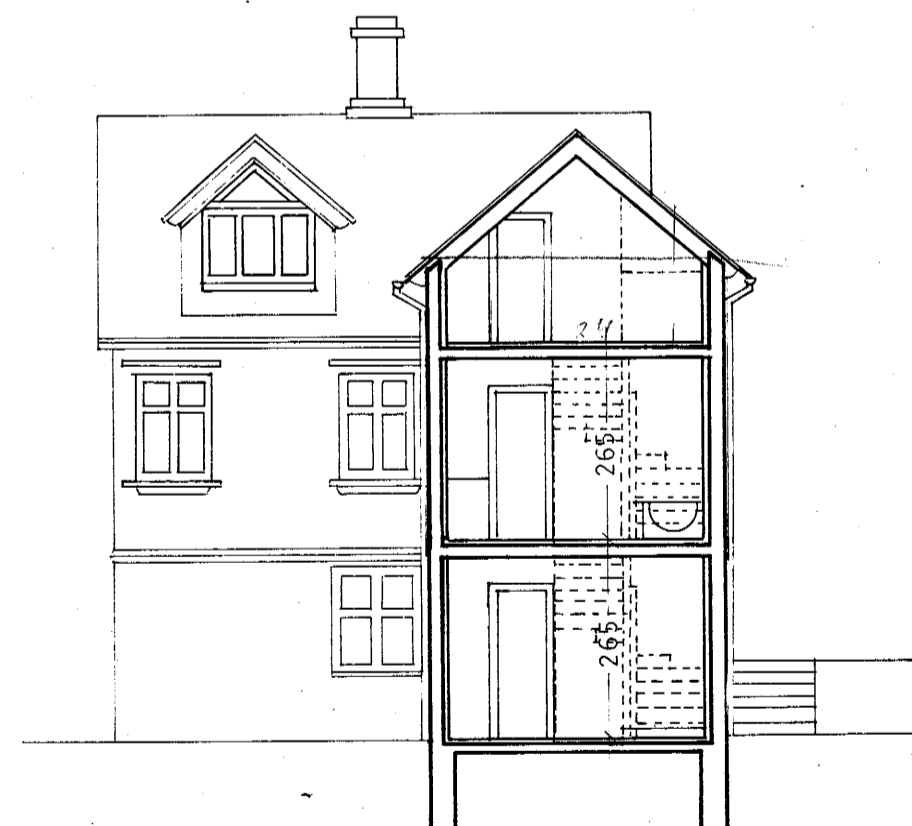

Samþykkt á fundi bygginga-  
nefndar þ. 9/14 1980  
BYGGINGAFULLTRÚÐ N  
Í HAFNARFIRÐI

NORÐAUSTUR

NORÐVESTUR

SUÐVESTUR

SUÐAUSTUR

VEGGIR OFAN VIÐ KJALLARA STEINSTEYPTIR  
SBR. HEIMILD BRUNAMÁLASTOFNUNAR, EN  
KLÆÐIST BÄRUJÁRNI Í SAMRÆMI VIÐ ELÐRI  
HÚSHLUTA.

SKURÐUR A - A

SKURÐUR B - B

MAGNÚS K. SIGURJÓNSSON, ARKITEKT F.A.I.  
ÖLDUGÖTU 2, RVK. S. 2 64 09

HÚS NR. 24 VIÐ REYKJAVÍKURVEG, HAFNARFIRÐI  
EIG. SIGURÐUR ÖRN BRYNJÓLFSSON

SKURÐIR, ÚTLIT  
M 1 : 100

7.3.1980