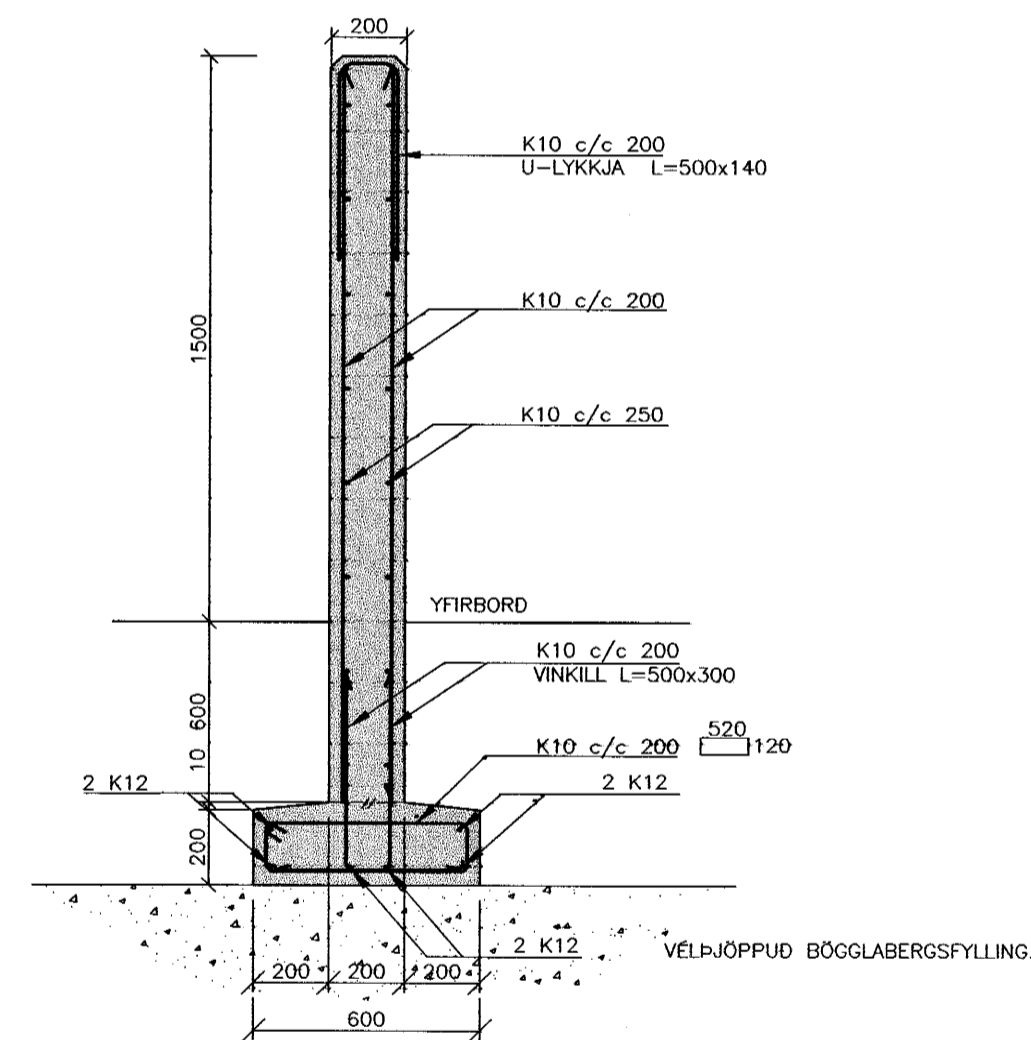

SNID Í VEGG MKV. 1:20

REYKJAVÍKURVEGUR 25
 HAFNARFIRÐI

BÍLASTÆÐI
 AFSTÖÐUMYND
 STEYPTUR VEGGUR

VSB VERKFRÆÐISTOFA