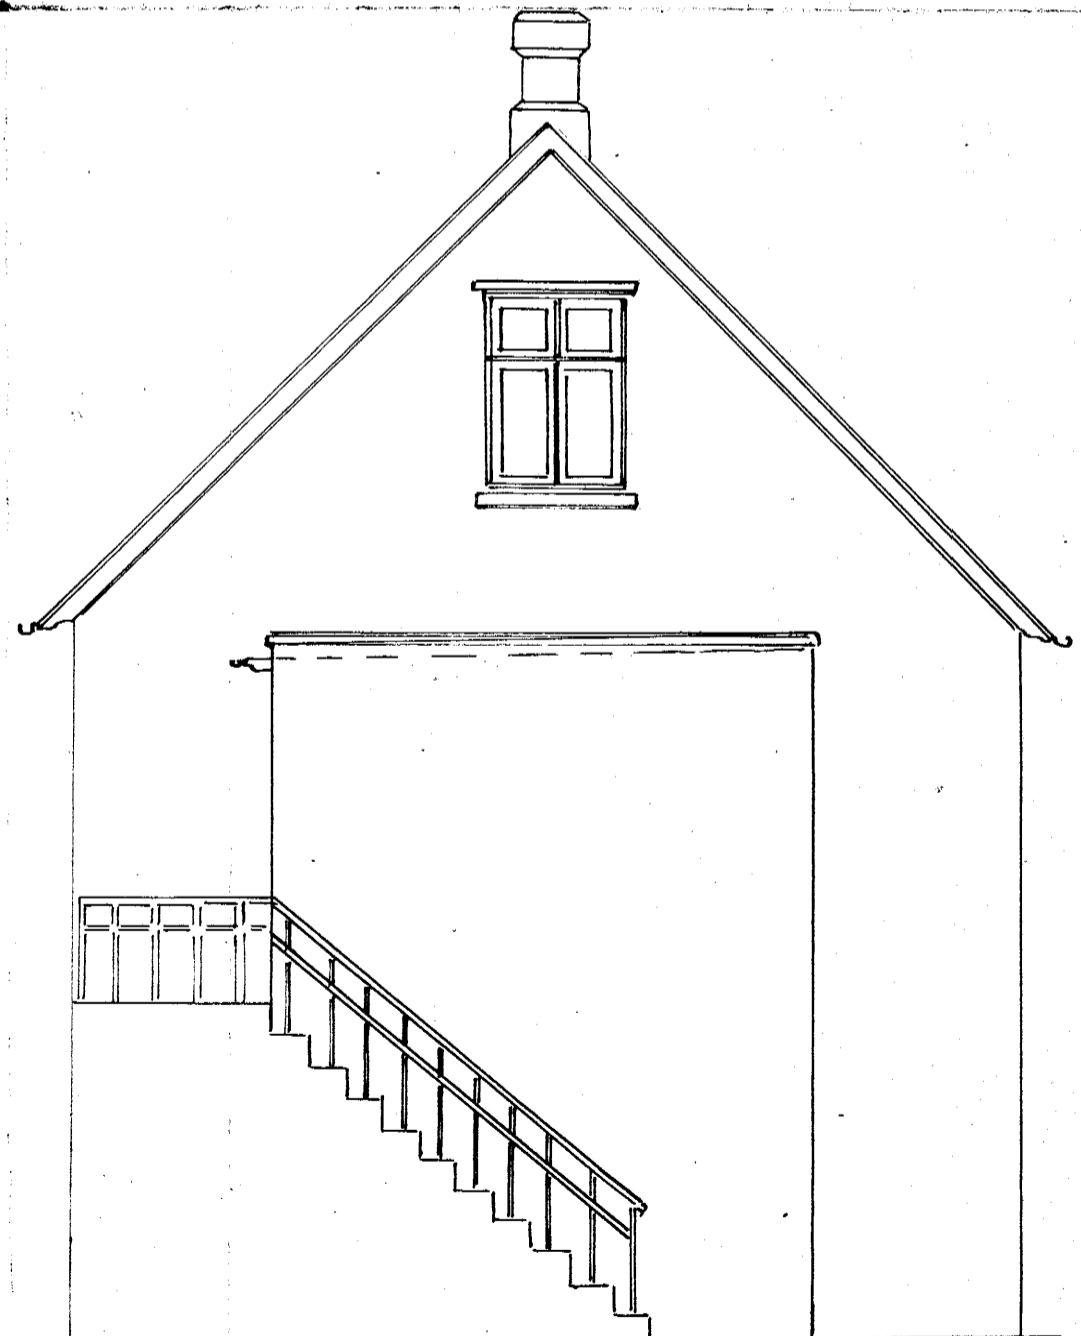

LIÐ AÐ C-ÞTU

DVERJK.

IBÜÐARHÚS JÖMATANIS SVEINSSONAR
VIÐ
RV. VEG.

GRUNNFLÓTUR [MÁLAR EINS]

MÁL 1 CM

1:50 1 0 1 2 3 4 5 6 7 8 M

Skýms. 12-1926
Höfðuneyring