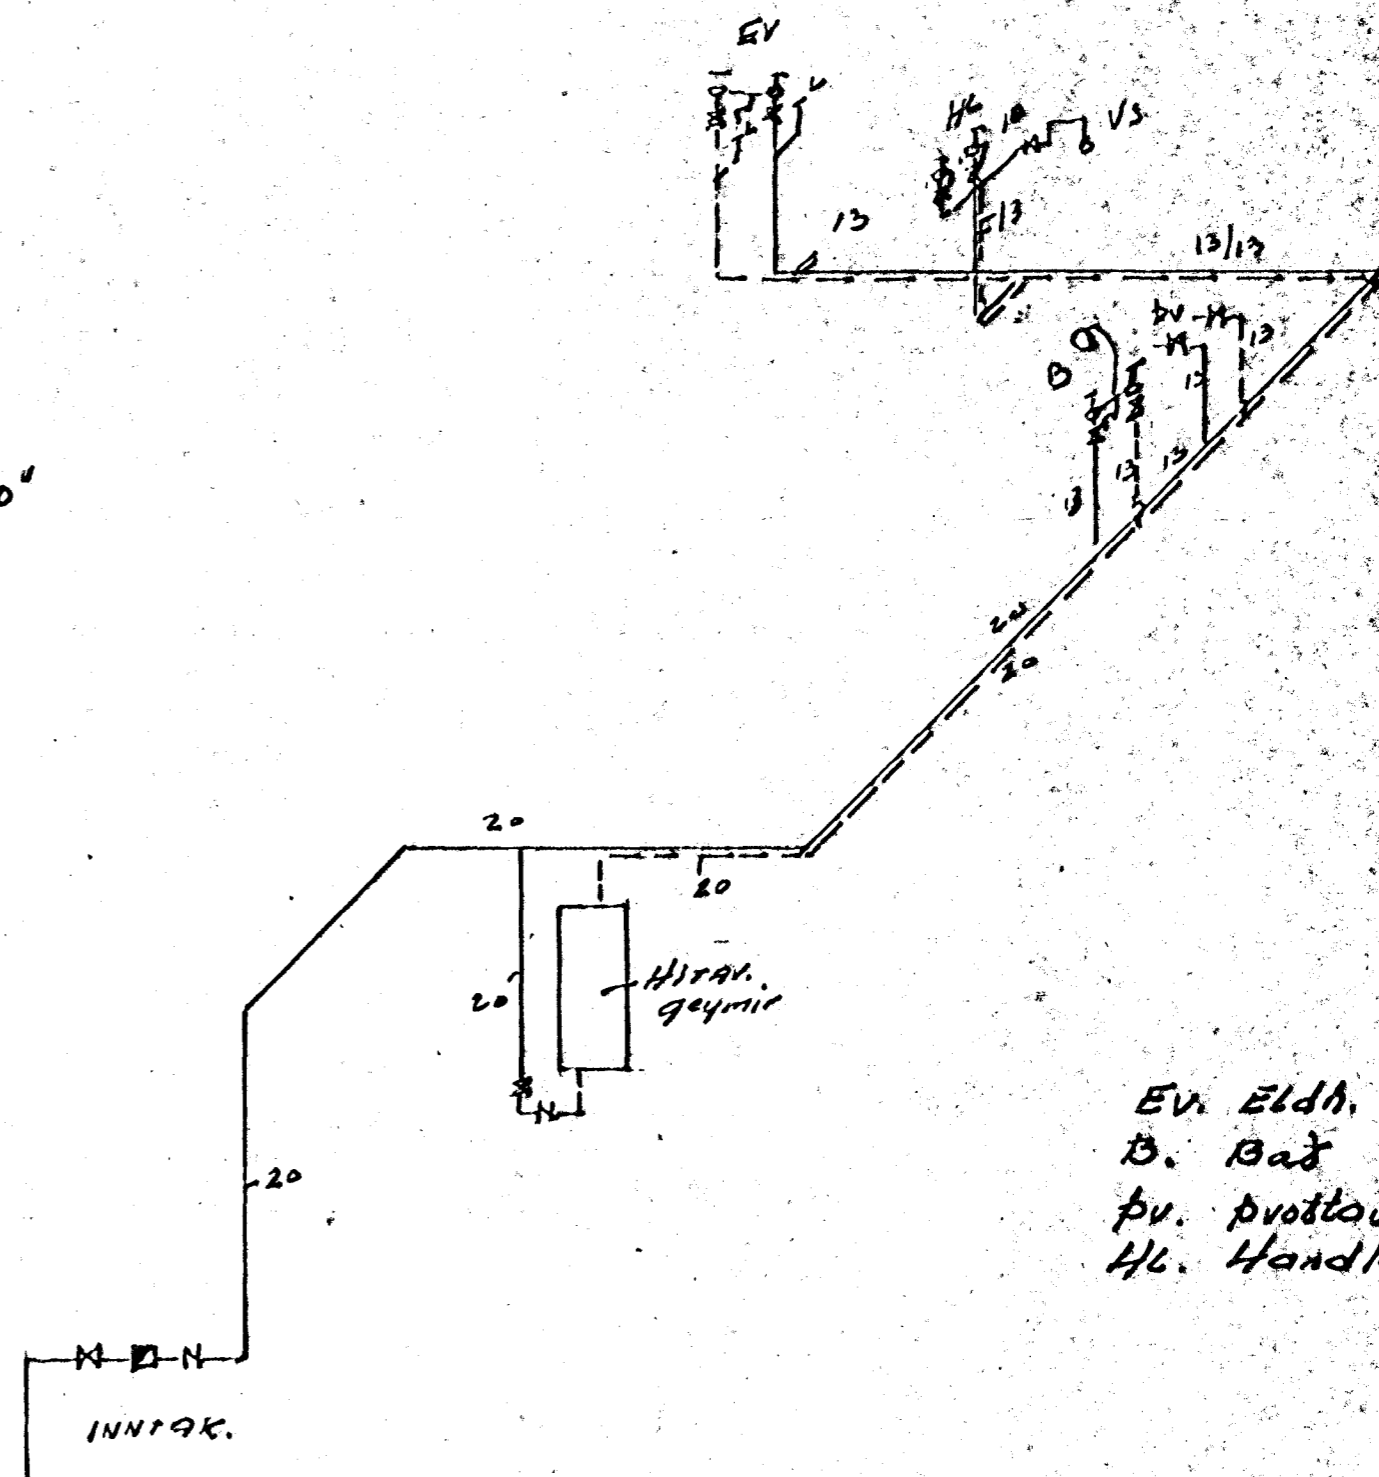

AFSTÖÐUNYND
1:500

REYKJAVÍKUR VEGUR 31 VATN & SKOLP I VIÐB.	TEKIN.	ÁR
	DAG.	24/7 61
KOLBEINN JONSSON. TEKNI FR HFFI	6913	
	BL. 1	