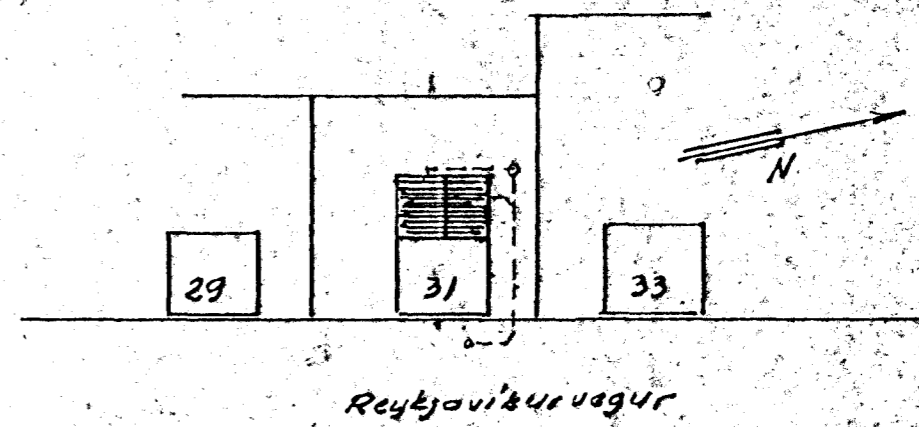

AFSTÖÐUNYND
1:500

REYKJAVÍKUR VEGUR 31 VATN & SKOLP I VIÐB.	TEKIN.	ÁR
	DAG.	24/7 61
KOLBEINN JONSSON. TEKNI FR HFFI	6913	
	BL. 1	