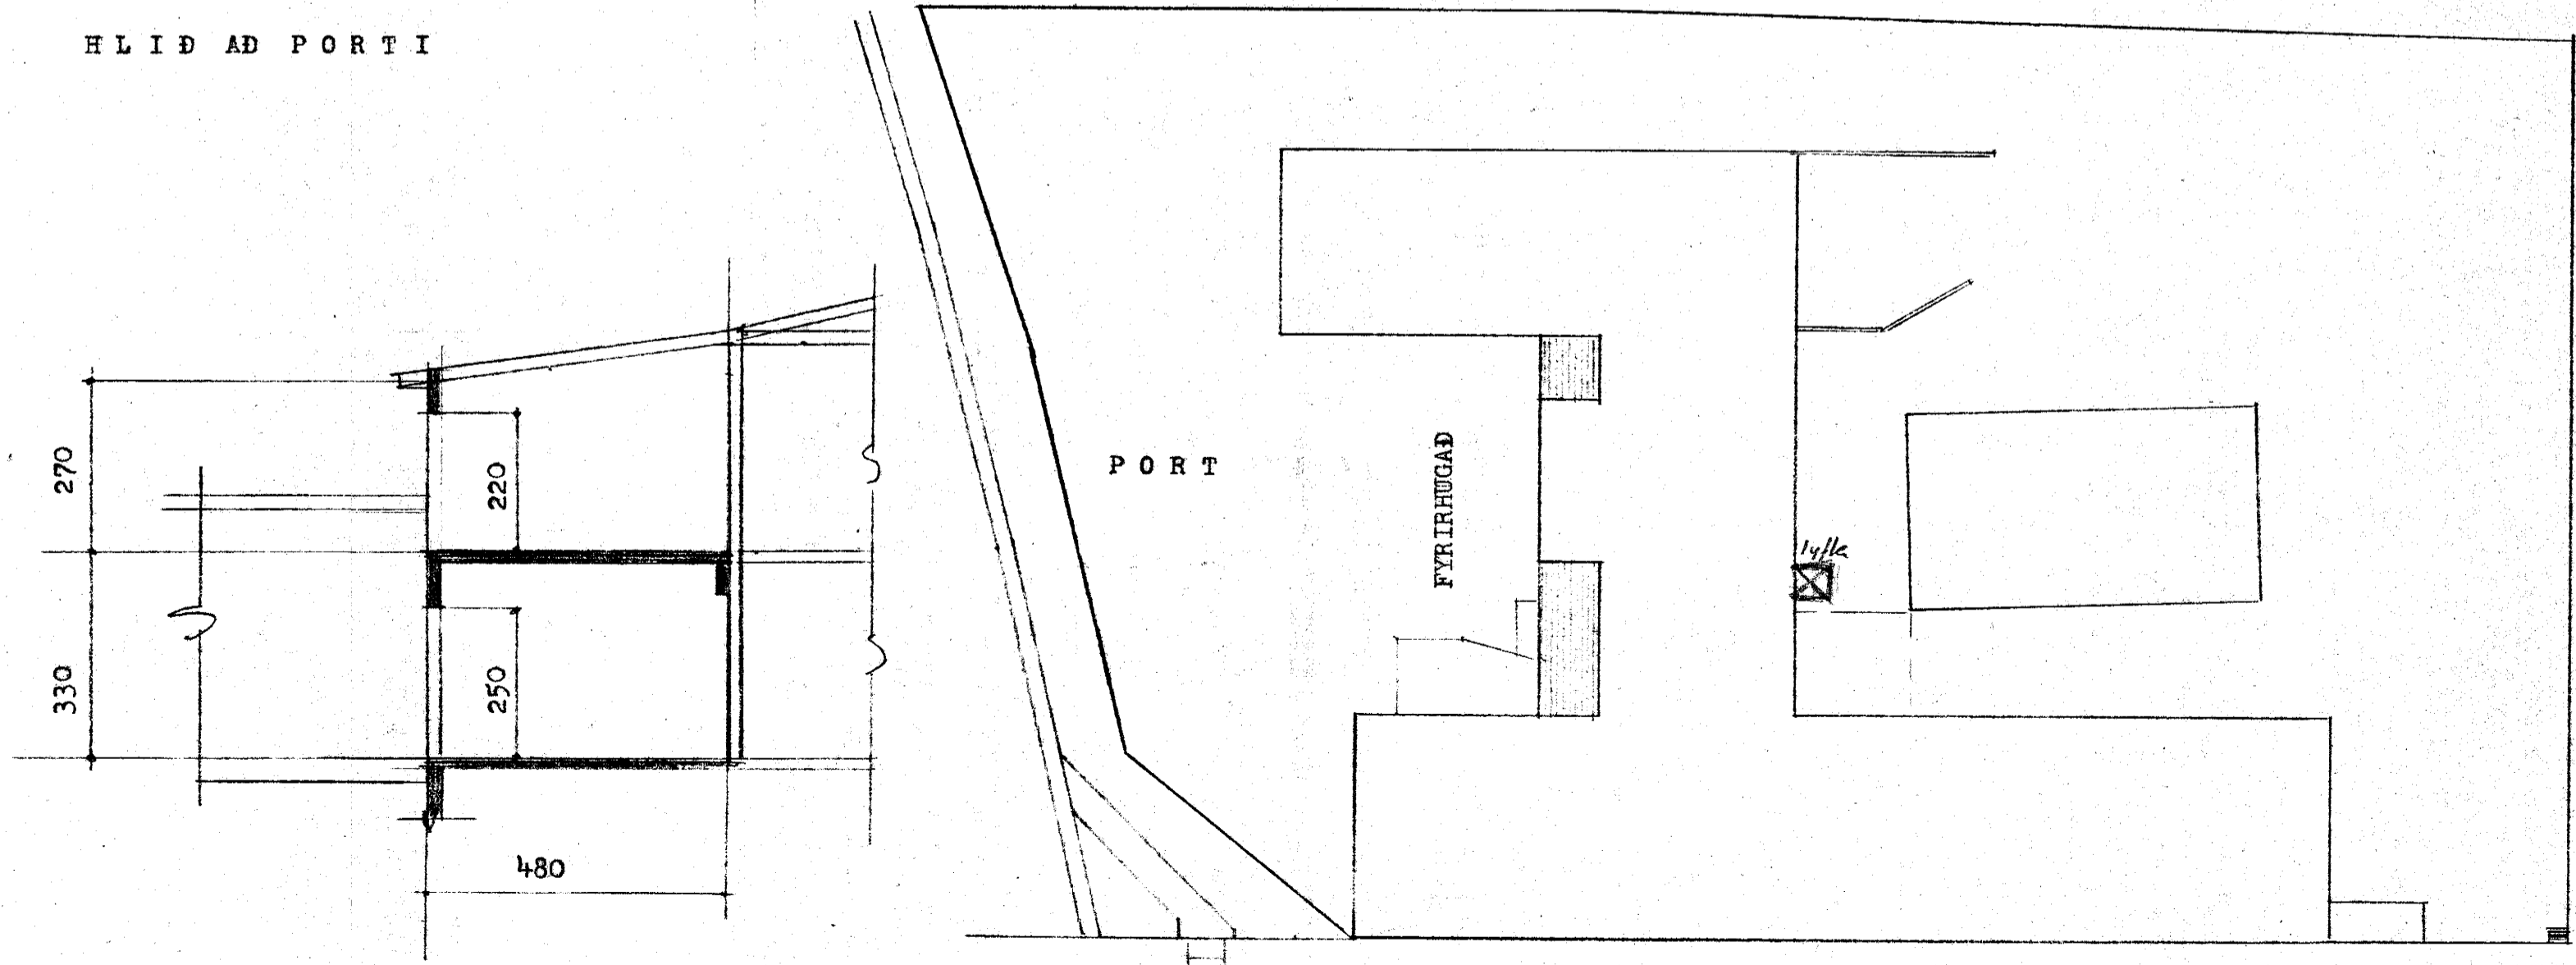

ÖNNURHÆÐ 1:100

HLIÐ AÐ PORTI

LÖÐARMYND 1:500

HVALUR H/F
HAFNARFIRÐI
STÆKKUN

TEIKNISTOFA
RÖGNV. JOHNSEN
HVASSALEITI 123
SÍMI 35370
REYKJAVÍK 24/5-1973

Refo

REYKJAVÍKURVEGUR