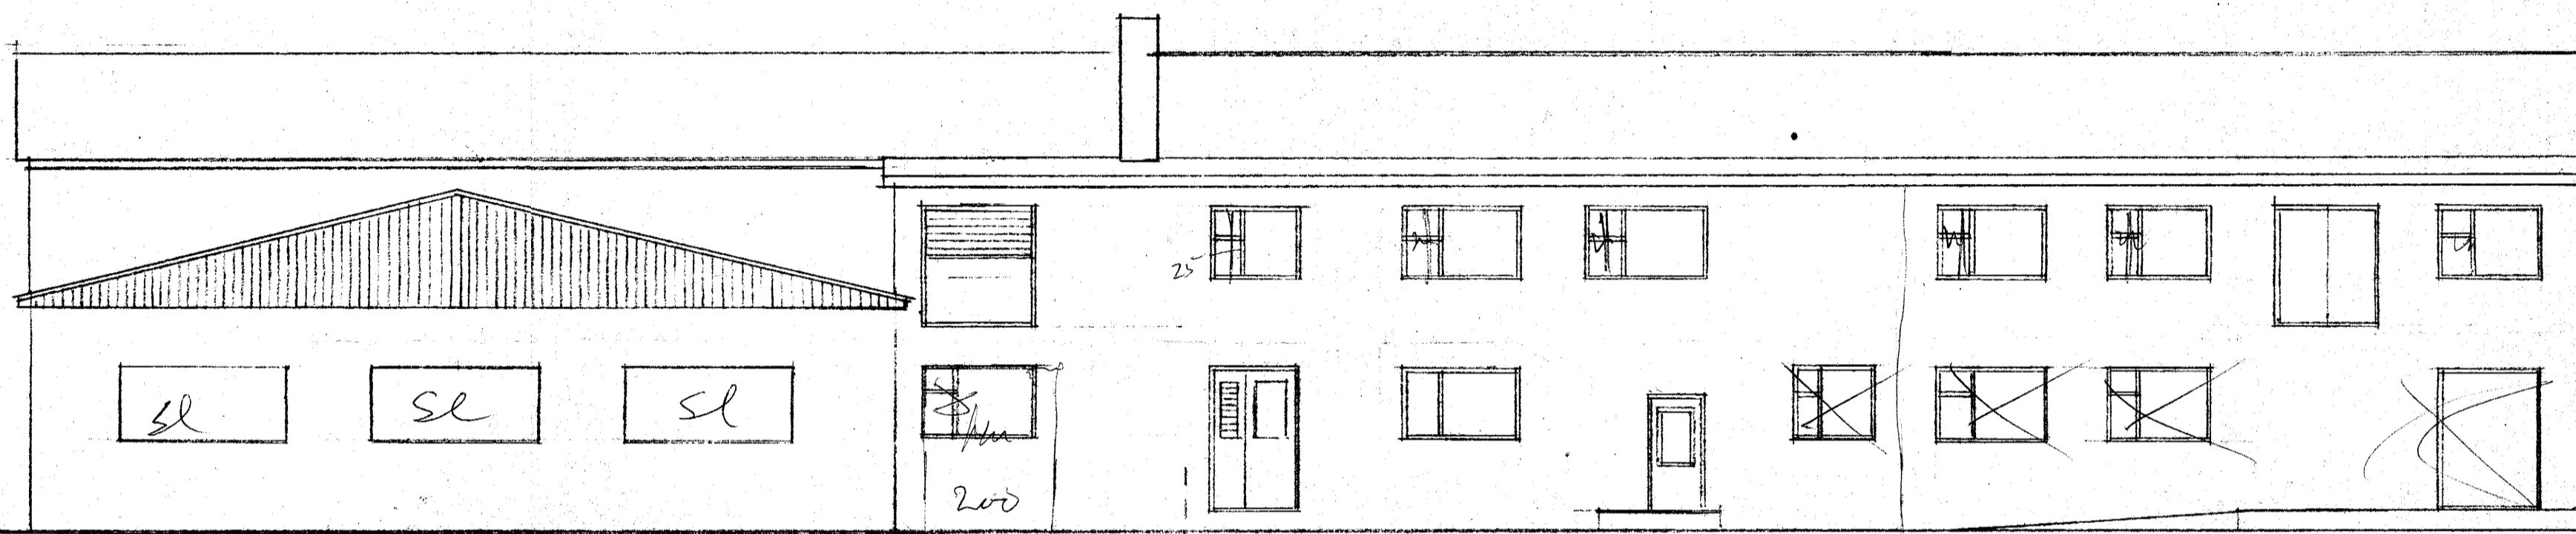

ÖNNURHÆÐ 1:100

HLIÐ AÐ PORTI

LÖÐARMYND 1:500

HVALUR H/F
HAFNARFIRÐI
STÆKKUN

TEIKNISTOFA
RÖGNV. JOHNSEN
HVASSALEITI 123
SÍMI 35370
REYKJAVÍK 24/5-1973

Refo

REYKJAVÍKURVEGUR