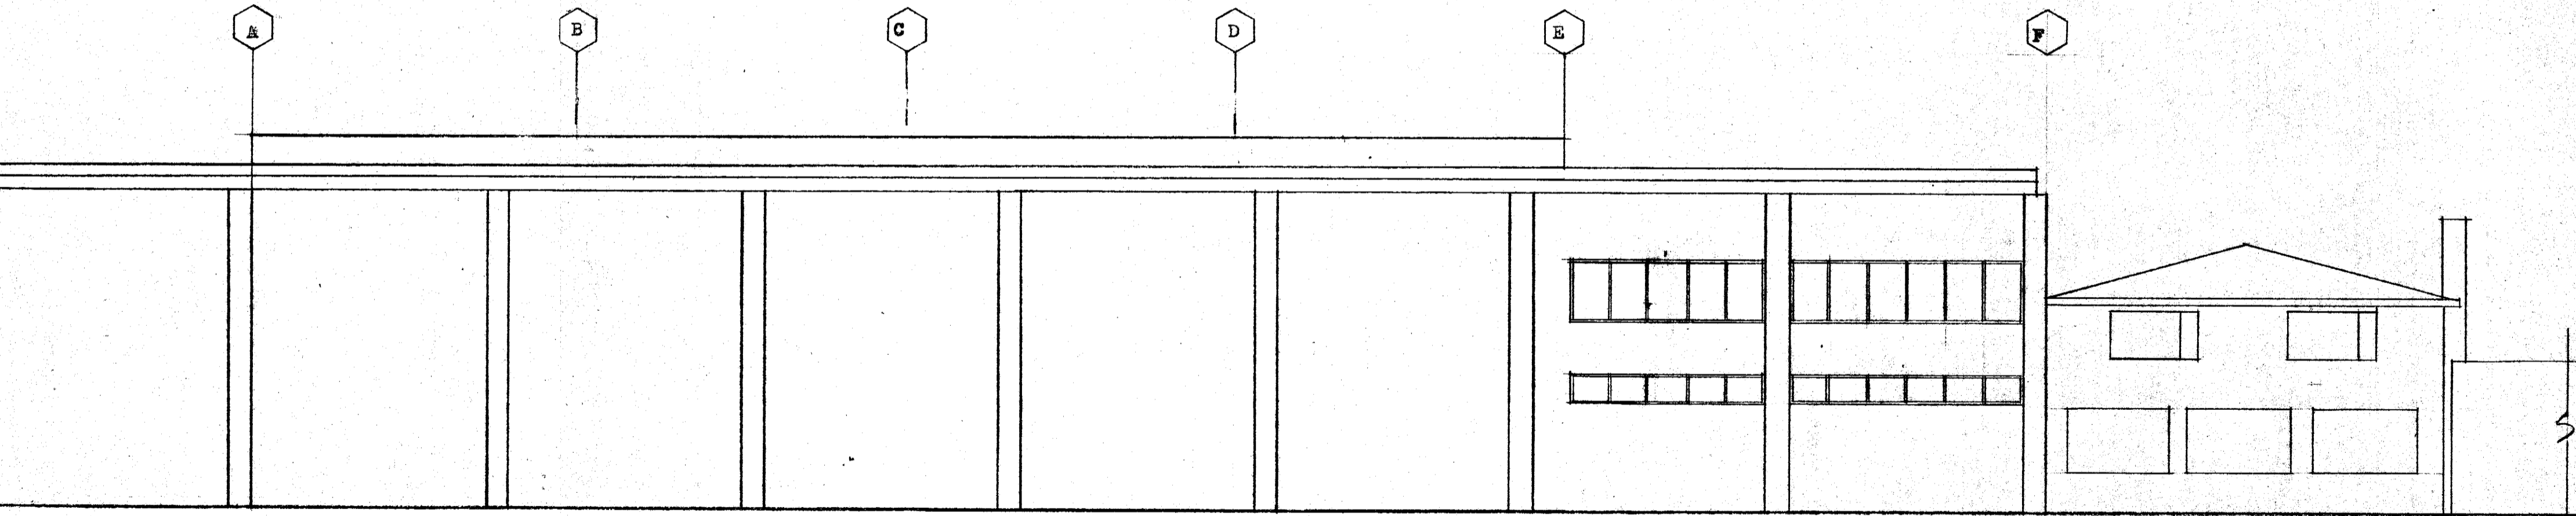

AUSTURHLIÐ AÐ PORTI

REYKJAVÍKURVEGUR VESTURHLIÐ

TEIKNISTOFA
RÖGNV. JOHNSEN
HVASSALEITI 123
SÍMI 35370

REYKJAVÍK 20 OKTOBER 1971

Rögnv. Johnsen