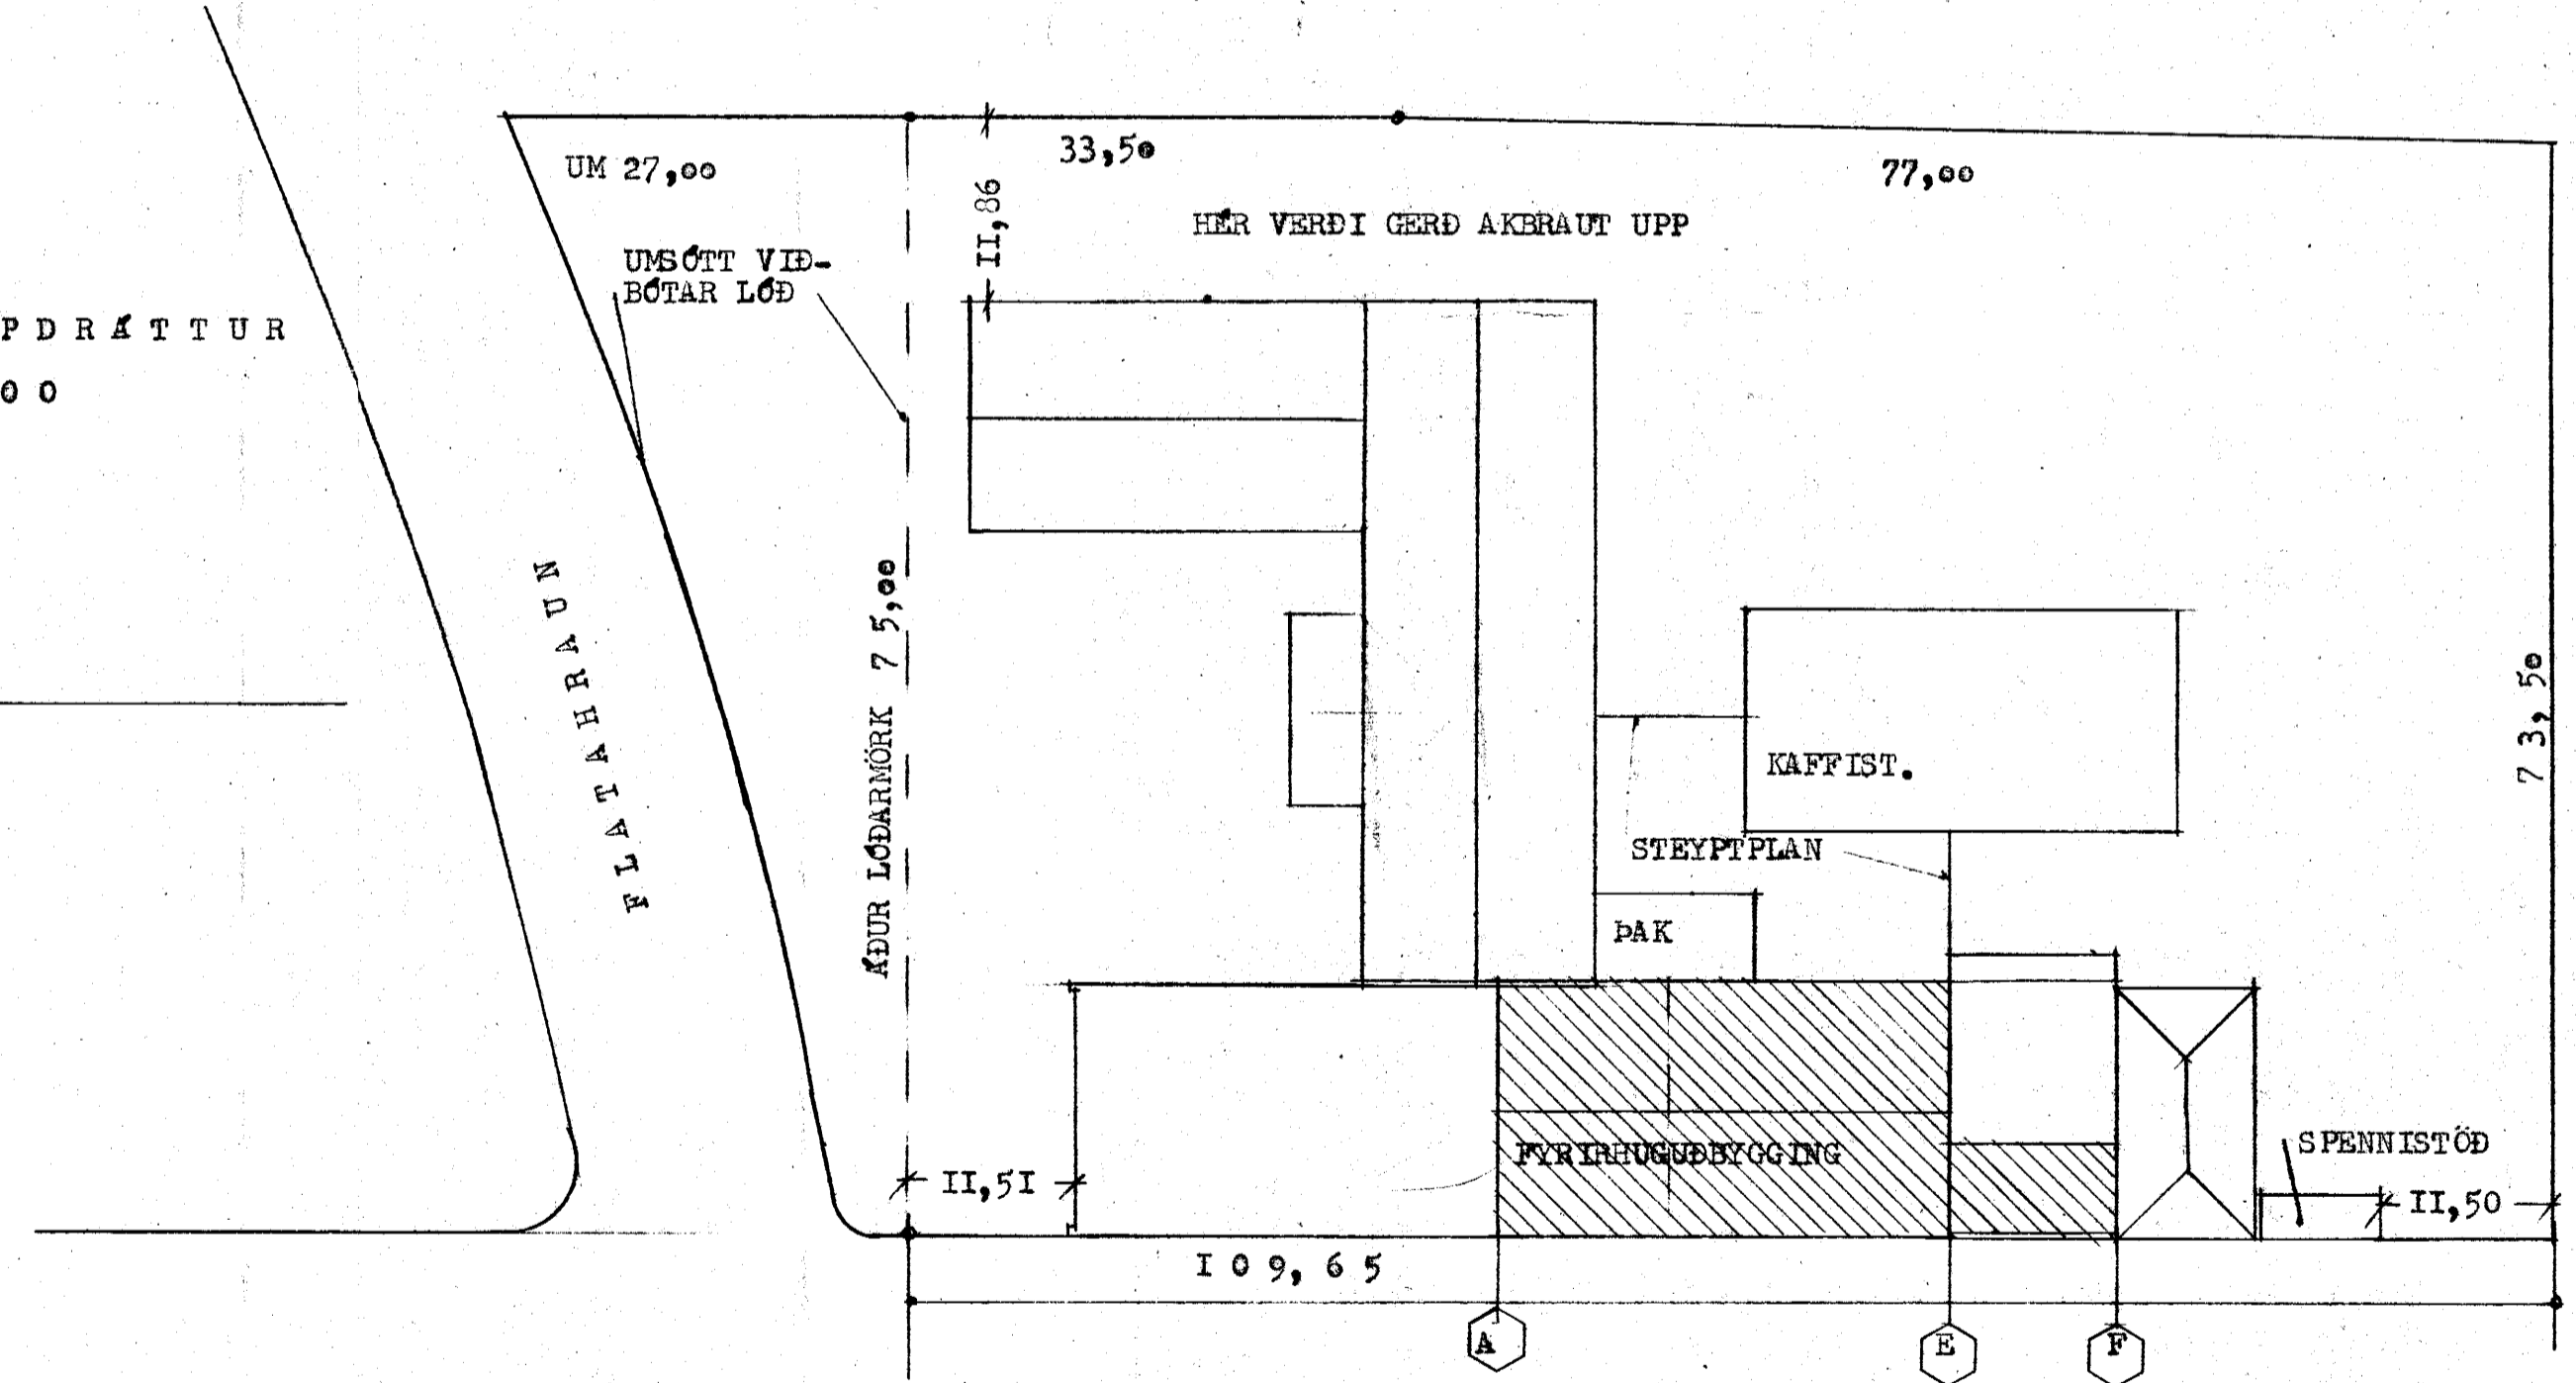

REYKJAVÍKURVEGUR VESTUR I:200

LÓÐARUPPDRATTUR
MÁL I: 500

NORÐUR

REYKJAVÍKURVEGUR

TEIKNISTOFA
RÓGNV. JOHNSEN
HVASSALEITI 123
SÍMI 35370

REYKJAVÍK 20 OKTOBER 1971

Rognvaldur Johnsen