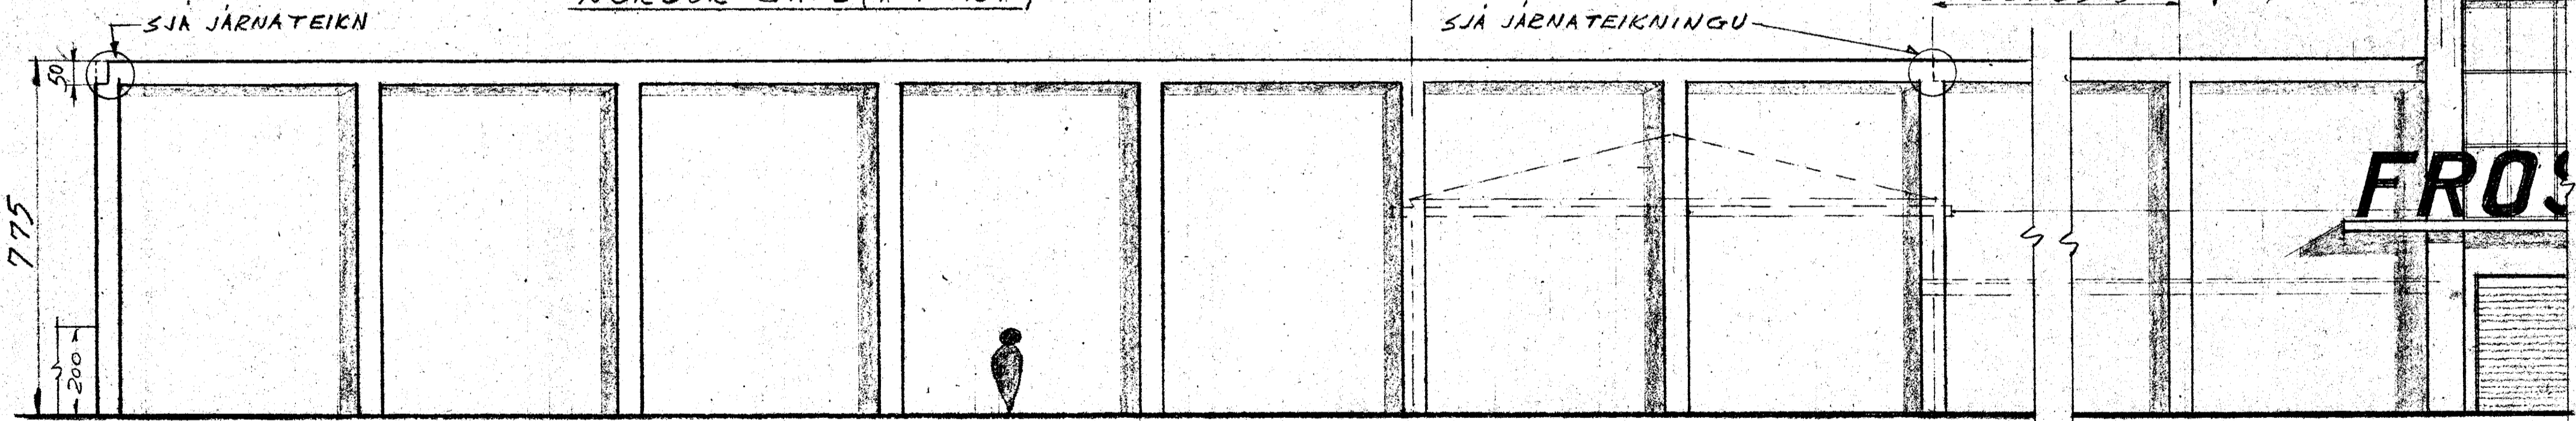

FYRIRHUGAÐ ENDANLEGT ÚTLIT AÐ REYKJAVÍKURVEGI MÁL 1:200

NORÐUR GAFL (Í PORT)

① A TEIKNINGUM AF SKRIFSTOFU OG VERZLUN

HLIÐ AÐ REYKJAVÍKURVEGI

FROST H/F HAFNARFIRÐI

ÚTLIT

TEIKNAD	R. JOHNSEN
ATH.	
KVARDI	NR. 20/7
1:100	