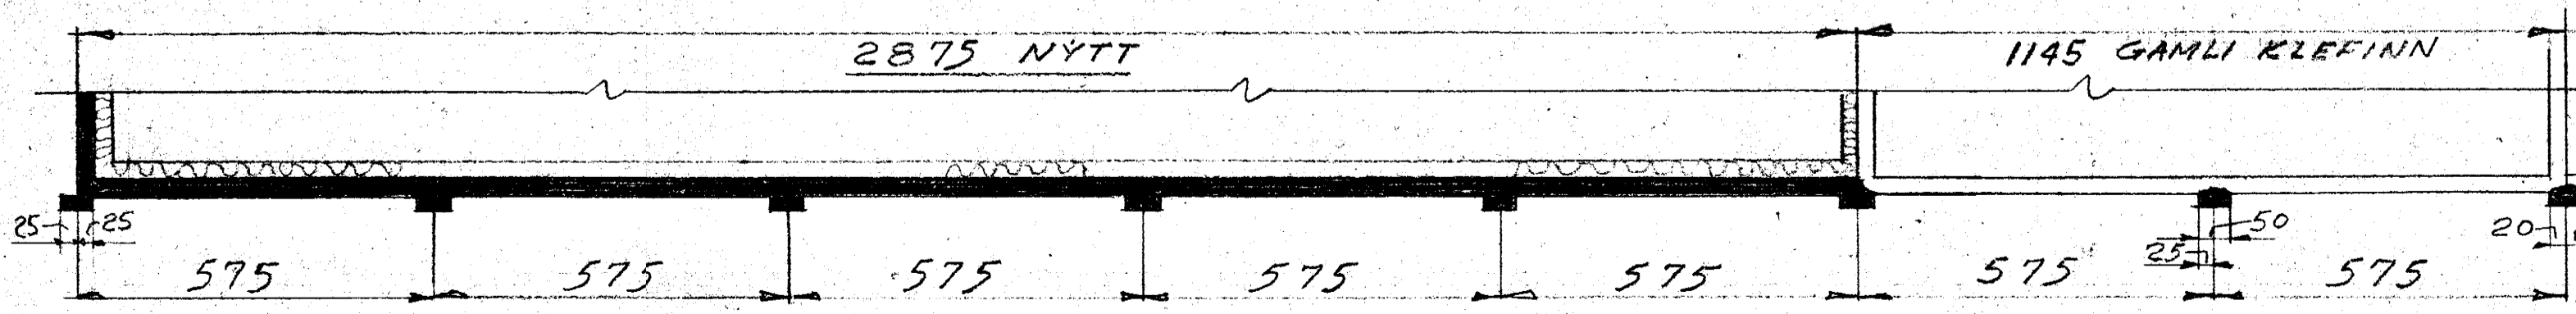

FYRIRHUGAÐ ENDANLEGT ÚTLIT AÐ REYKJAVÍKURVEGI MÁL 1:200

NORÐUR GAFL (Í PORT)

① A TEIKNINGUM AF SKRIFSTOFU OG VERZLUN

HLIÐ AÐ REYKJAVÍKURVEGI

FROST H/F HAFNARFIRÐI

ÚTLIT

TEIKNAD	R. JOHNSEN
ATH.	
KVARDI	NR. 20/7
1:100	

SÖLUMÍÐSTÖÐ HRAÐFRYSTIHÚSANA  
TÆKNIDEILD · SÍMI 22200 · ADALSTRÆTI 6 V. HÆÐ · REYKJAVÍK