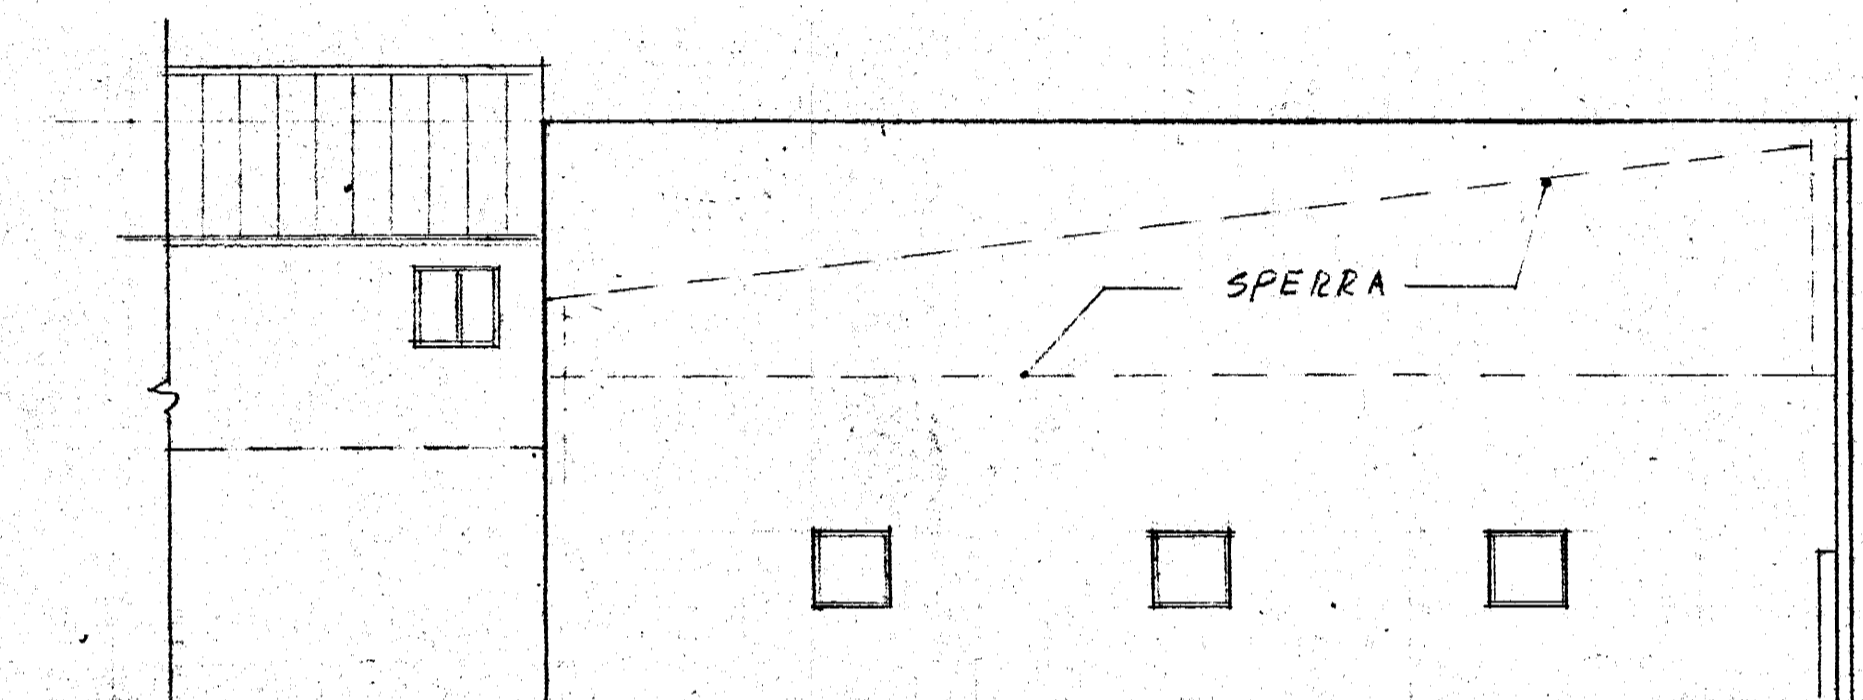

FYRIRHUGAÐ ENDANLEGT ÚTLIT AÐ REYKJAVÍKURVEGI MÁL 1:200

NORÐUR GAFL (Í PORT)

① A TEIKNINGUM AF SKRIFSTOFU OG VERZLUN

HLIÐ AÐ REYKJAVÍKURVEGI

FROST H/F HAFNARFIRÐI

ÚTLIT

TEIKNAD	R. JOHNSEN
ATH.	
KVARDI	NR. 20/7
1:100	

SÖLUMÍÐSTÖÐ HRAÐFRYSTIHÚSANA  
TÆKNIDEILD · SÍMI 22200 · ADALSTRÆTI 6 V. HÆÐ · REYKJAVÍK